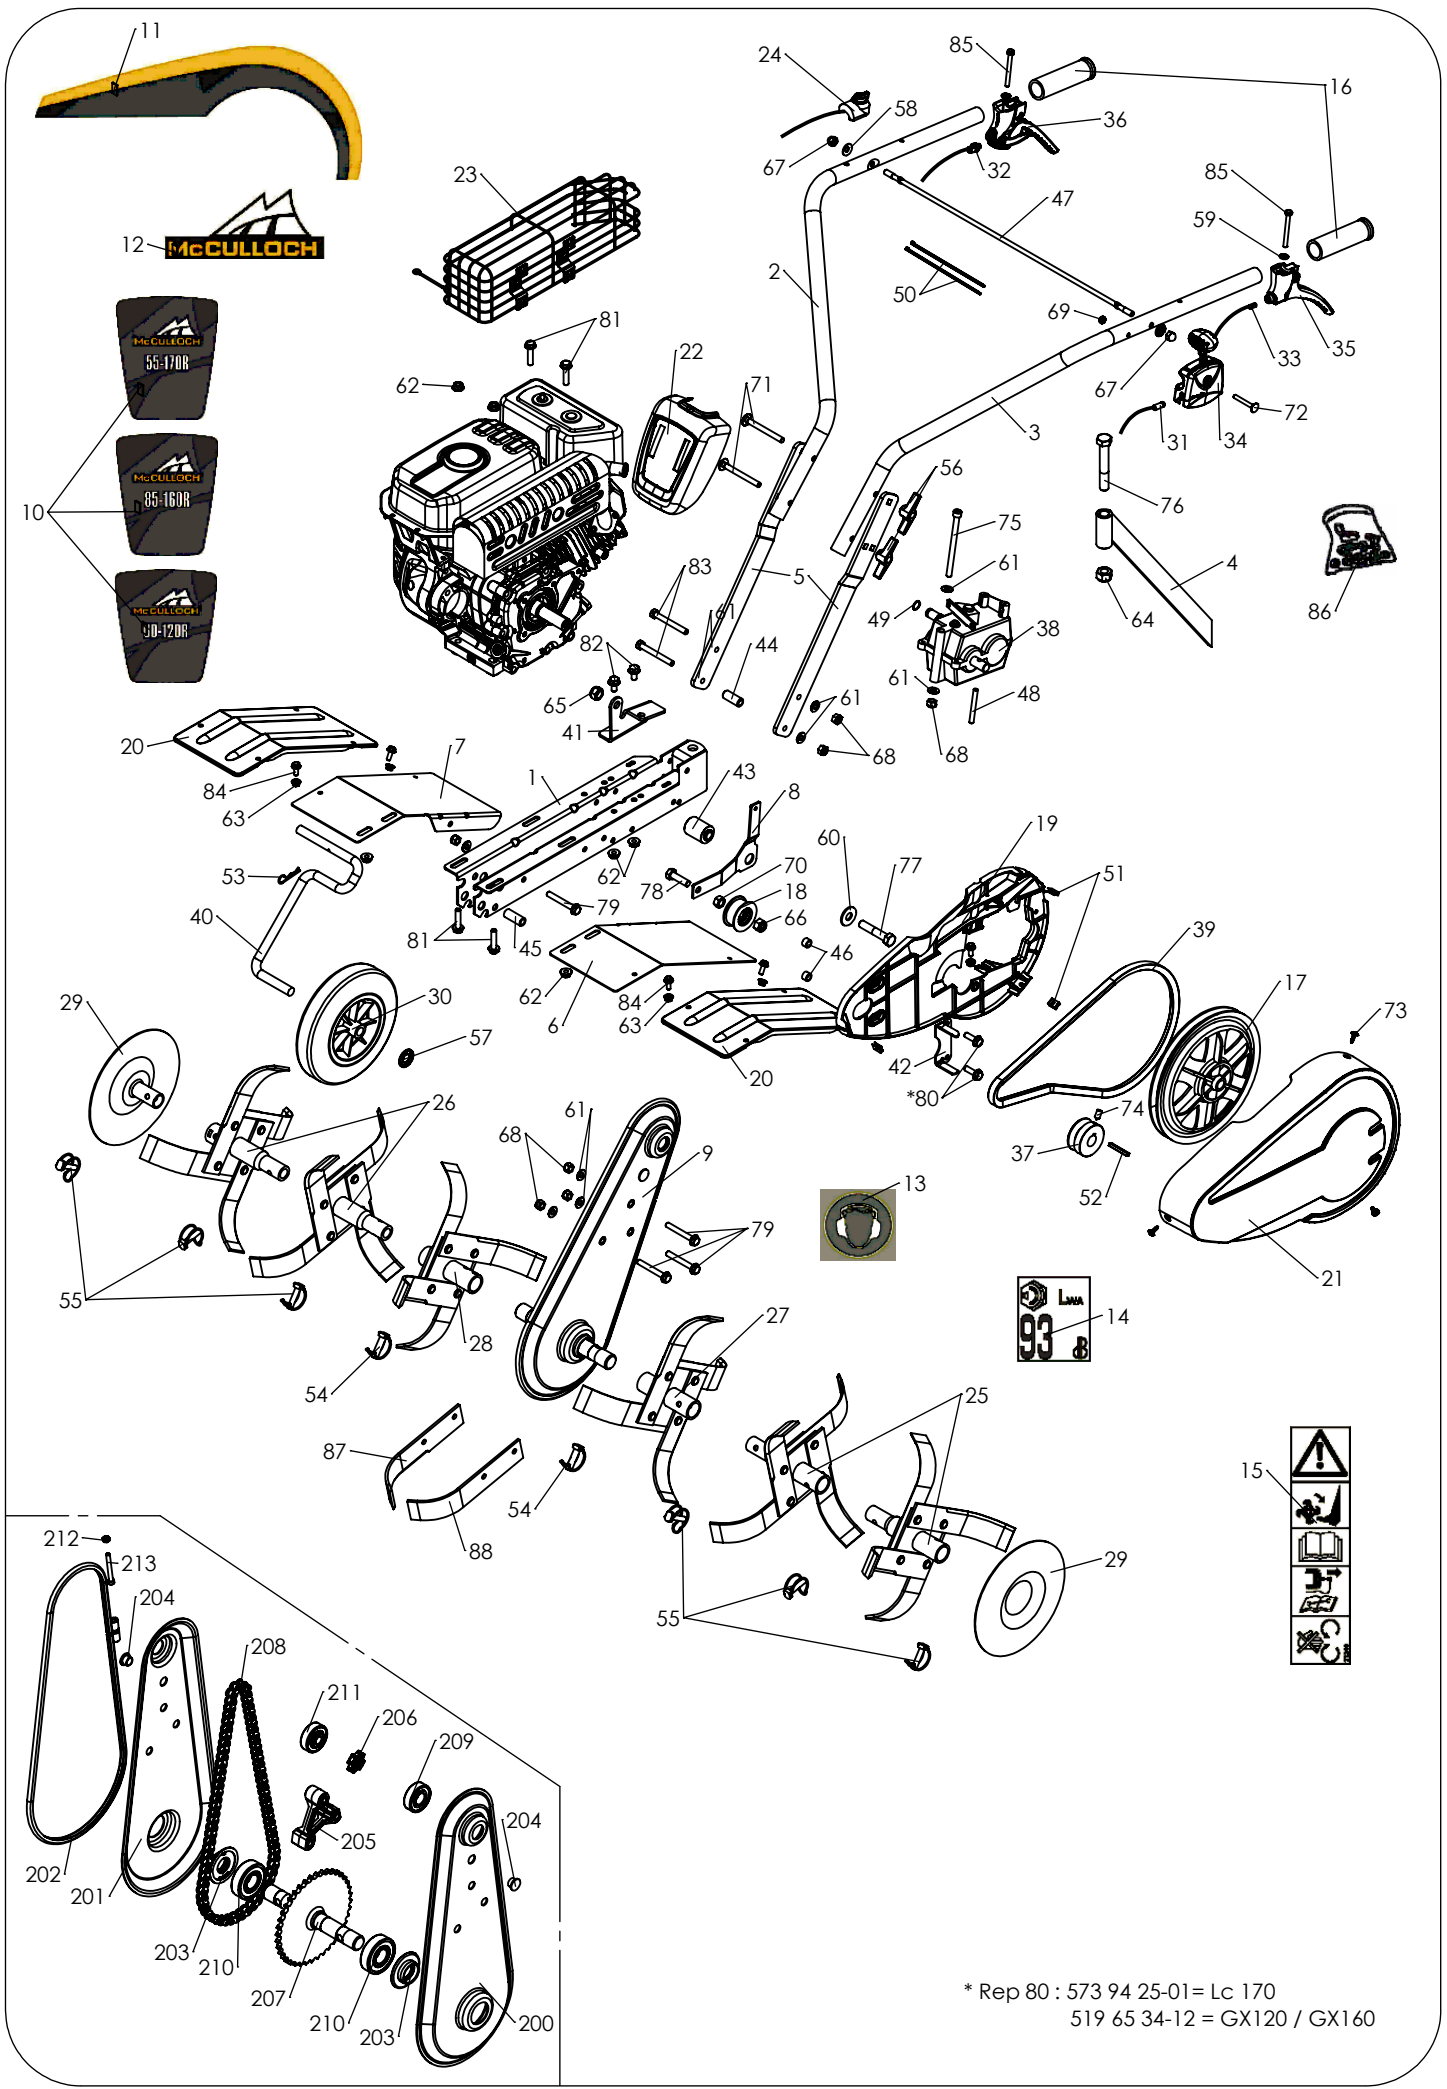

# Pièces de rechange Spare parts list

**55-170R**

**60-120R**

**85-160R**

***MOTOBINEUSE  
TILLER***

\* Rep 80 : 573 94 25-01= Lc 170  
 519 65 34-12 = GX120 / GX160

Rep N°	Réf.	Ref.	Description	Désignation	Qty
1	3002170301	577 48 74-01	FRAME OF COMPACT EVO BLACK RAL9005	CHASSIS COMPACT EVO NOIR RAL9005	1
2	3002110309	577 48 77-01	RIGHT HANDELBAR x BLACK WITH GAP 500MM	GUIDON DROIT COMPACT x Noir ENTRAXE 500MM	1
3	3002110308	577 48 76-01	LEFT HANDELBAR x BLACK WITH GAP 500MM	GUIDON GAUCHE COMPACT x Noir ENTRAXE 500MM	1
4	3002000302	531 00 82-06	BLACK SPUR FOR PRIMO	EPERON PRIMO NOIR	1
5	3002170302	577 48 75-01	HANDLEBAR BRACKET 40x6 BLACK RAL9005	PLAT POTENCE GUID 40x6 NOIR RAL9005	2
6	3002170304	577 48 79-01	LEFT TINE GUARD COMPACT EVO BLACK RAL9005	TOLE PROTECTION GAUCHE NOIR RAL9005	1
7	3002170303	577 48 78-01	RIGHT TINE GUARD COMPACT EVO BLACK RAL9005	TOLE PROTECTION DROITE NOIR RAL9005	1
8	3002170101	577 45 33-01	PLATE FOR CLUTCH LEVER	LEVIER D'EMB COMPACT EVO	1
9	3001000027	575 35 87-01	Transmission, Grey flanged	CART 1/5 JONC xGRIS8x /Jt Bleu/Ch Elite	1
10	0503570006	577 48 95-01	STICKER MC CULLOCH 55-170R 85 x 100 mm	ETIQ McCULLOCH 55-170R 85 x 100 mm	1
10	0503570007	577 48 96-01	STICKER MC CULLOCH 60-120R 85 x 100 mm	ETIQ McCULLOCH 60-120R 85 x 100 mm	1
10	0503570008	577 48 97-01	STICKER MC CULLOCH 85-160R 85 x 100 mm	ETIQ McCULLOCH 85-160R 85 x 100 mm	1
11	0503570004	577 48 94-01	STICKER LOGO MC CULLOCH 365 x 125 mm	ETIQ CONTOUR CAPOT McCULLOCH 365 x 125 mm	1
12	0503570002	577 48 93-01	STICKER MC CULLOCH 195 x 125 mm	ETIQ LOGO McCULLOCH 195 x 125 mm	1
13	0503000077	577 46 33-01	SAFTY STICKER EARS PROTECTION	ETIQ. "SECURITE" 31x31 MM PROTECTION AUDITIVE	1
14	0503000062	501 96 25-01	STICKER NOISE LEVEL '93db'	"ETIQ. ""NIVEAU DE BRUIT"" 93	1
15	0503000036	531 00 85-40	STICKER SECURITY	"ETIQ. ""SECURITE 5 LOGOS""Xce	1
16	0341000037	544 31 14-01	HAND SIDE GRIP	POIGNEE PLASTIQUE DIAM 25 CB	2
17	0341000007	519 65 30-60	TRANSMISSION PULLEY	POULIE POLYA. xINV MECAX	1
18	0341000003	519 65 34-57	CLUTCH RUNNER ROUL 6200 ZZ	GALET 2 EPAULEMENTS ROUL 6200 ZZ	1
19	0340010093	577 52 48-01	PLASTIC COVER PLATE COMPACT EVO (REVERSE)	CACHE INT COMPACT EVO MAR	1
20	0340010092	577 48 85-01	ADD. TINE GUARD xBLACK RAL9005	EXTENTION TOLE PROT COMPACT EVO NOIR RAL9005	2
21	0340010006	577 48 87-01	BELT COVER BLACK RAL9005 COMPACT	CAPOT COURROIE ECO+99 xNOIRx	1
22	0340000003	577 48 90-01	BRACKET COVER COMPACT EVO BLACK RAL9005	CAPOT POTENCE NOIR RAL9005	1
23	0330062003	577 54 63-01	EXHAUST GRILL LONCIN 212cc	GRILLE ECHAPP LONCIN 212cc	1
23	0330012003	531 00 94-18	EXHAUST GRILL GX120/GX160	GRILLE ECHAP GX120/GX160	1
24	0330012006	531 00 85-58	Switch engine cut-off	SWITCH STOP GX	1
25	0320010016	531 00 82-14	LEFT ADDITIONAL TINE D25 STRAIGHT BLADE (40X4)	FRAISE ADDIT STD 40X4 GAUCHE	2
26	0320010015	531 00 82-15	RIGHT ADDITIONAL TINE D25 STRAIGHT BLADE (40X4)	FRAISE ADDIT STD 40X4 DROIT	2
27	0320010014	531 00 82-11	LEFT TINE REMOVABLE D25 STRAIGHT BLADE (40X4)	FRAISE DEPART DEM STD 40X4 GAUCHE	1
28	0320010013	531 00 82-13	RIGHT TINE REMOVABLE D25 STRAIGHT BLADE (40X4)	FRAISE DEPART DEM STD 40X4 DROIT	1
29	0320010001	519 65 33-62	DISK D25	DISQUE D25 PRIMO	2
30	0309000030	577 44 78-01	BLACK WHELL D200 BORE 14 LG.60	ROUE 200 ALES 14 MOY 60 NOIR	1
31	0308040050	577 52 50-01	THROTTLE CABLE 1050 xCF53.5 Z90° LGC LEVER	CABLE GAZ x1050 xLF53.5 Z90° MANETTE LGC	1
32	0308020052	577 46 37-01	CLUTCH CABLE LG1050 CF130 LAKS LEVER x CLIP TIP	CABLE EMB Lg 1050 CF 133 LAKS EMB CLIP	1
33	0308010005	501 00 53-01	SELECT SPEED CABLE LAB HANDLEVER	CABLE INVERS VITESSE Motob LAB	1
34	0307020022	577 48 92-01	THROTTLE LEVER LGC YELLOW KNOB RAL1033	MANETTE GAZ LGC POMMEAU JAUNE RAL1033	1
35	0307010032	501 00 52-01	lever LAB Ø25 stroke 20	LEVIER EMB LAB C20 ECROU M6 TEMPO MAR	1
36	0307010030	577 46 36-01	HANDLEVER LAKS C27 NUT M6 CLUTCHING SYMBOL	LEVIER EMB LAKS C27 ECROU M6 TEMPO EMBRAYAGE	1
37	0306060005	544 24 39-01	ENGINE PULLEY D55 BORE Ø19,06	POULIE MOT D55 ALES 19,06	1
38	0306040001	519 65 30-92	GEAR BOX 1 FRONT SPEED+1 REVERSE SPEED	INVERSEUR MOTOBINEUSE	1
39	0306030002	575 36 02-01	BELT BAREBACK 6841 Gts A39 BBK	COURROIE BAREBACK 6841 Gts A39 BBK	1
40	0305000009	577 44 80-01	TRANSPORT WHEEL SUPPORT FOR FT	SUPPORT ROUE FIL DIA14	1
41	0304000281	577 52 51-01	SUPPORT FOR CLUTCH LEVER COMPACT EVO MAR	EQUERRE SUPPORT LEVIER EMBR COMPACT EVO MAR	1
42	0304000035	531 00 85-77	DRIVE BELT ENGINE PULLEY D55	GUIDE COURROIE POULIE D55	1
43	0302020106	577 45 34-01	SPACER FOR CLUTCH LEVER FT	ENTR. LEVIER EMBR FT	1
44	0302020082	575 36 09-01	Spacer Ø9 x Ø14 x 34z	ENTR. 14x9x34 xZNCr3	1
45	0302020015	575 36 10-01	SPACER 14x9x35 xZ	ENTR. 14x9x35 xZNCr3x ENTRETOISE CHASSIS	1
46	0302020010	531 00 82-16	Spacer Ø13 x Ø9 x 8.5	ENTR. 13x9x8.5 ZN	2
47	0302010097	577 45 24-01	HANDELBAR TIE GAP 500MM	BARRE GUIDON COMPACT FILETEE ENTRAXE 500MM	1
48	0302010021	519 65 30-67	PULLEY PIN SHAFT MECANIQUE	AXE FIXATION POULIE INVERSEUR MECANIQUE	1
49	0301070001	519 65 34-66	CIRCLIP E13	CIRCLIP EXTERIEUR 13	1
50	0301060003	544 31 11-01	COLLAR	COLLIER POLYAM.3.6 X 140 NOIR	4
51	0301050001	519 65 34-25	CLIPS 4.2	CLIPS PRESTOLE Z/VIS 4.2 EP 4	3
52	0301040001	519 65 30-21	KEY 4.76X4.76X40 DRO TOL h 9 - XC 48	CLAVETTE 4.76X4.76X 40 BTS DRO TOL h 9 - XC 48	1
53	0301030001	519 65 12-20	CLIP PIN BETA 2 Z	GOUPILLE BETA 2 Z x 50	1
54	0301010014	577 45 36-01	CLIP PIN D10 x 36	GOUPILLE CLIPS 10 x 36	2
55	0301010013	577 45 35-01	CLIP PIN D8 x 36	GOUPILLE CLIPS 8 x 36	6
56	0300800004	531 00 84-62	Black handlebar tightening lever	POIGNEE SERR HELICO 68M8F10 NOIR M8 PA6.6	2
57	0300461401	577 46 31-01	STARLOCK WASHER DIA 14	RONDELLE STARLOCK DIA 14	1
58	0300430801	544 31 49-01	CONTACT WASHER 8	RONDELLE CONTACT M8 NF E 25511	2
59	0300430601	531 00 94-03	CONTACT WASHER 6	RONDELLE CONTACT 6 BIC NFE 25-511	2
60	0300401202	577 45 39-01	PLATE WASHER M 12X32X2.5 Z	RONDELLE PLATE M 12X32X2.5 Z	1
61	0300400802	544 20 81-01	PLATE WASHER M 8X18X1.5 Z NFE 25513	RONDELLE PLATE M 8X18X1.5 Z NFE 25513	10
62	0300260801	519 65 34-30	NUT H M8 Z NOTCHED SHOULDER	ECROU HM 8 ZEMB CR DIN 6923-8	6
63	0300260601	519 65 34-32	NUT H M6 Z NOTCHED SHOULDER	ECROU HM 6 ZEMB CR DIN 6923	5
64	0300211402	531 00 85-78	Blocking nut M 14 Z	ECROU FREIN M14 Z DIN 985-8	1