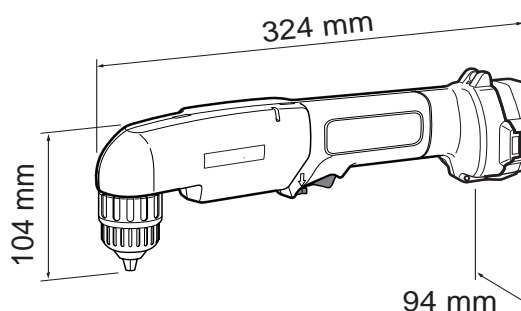

DA312DWD

PRODUIT

Gencod

0088381038393

Perceuse d'angle à batterie

Caractéristiques Techniques

Capacités (mm)	
Acier	10 mm
Bois	12 mm
Vis à bois	4,5 x 20 mm
Vitesse à vide (tr/min)	0 à 800 tr/mn
Batterie Ni-MH	12 V/2,6 Ah
Temps de recharge (min)	1 heure
Dimensions (mm)	324x104x94
Longueur hors tout (mm)	324 mm
Poids (kg)	1,4 kg

12 V

**Ni-MH
2,6 Ah**

Points forts

Encombrement réduit

Forme ergonomique

Autonomie importante (technologie Ni-MH 2,6 Ah)

Mandrin auto-serrant de 10 mm

Protection thermique

Interrupteur variateur

Inverseur de sens de rotation

Applications

Perçage dans les endroits difficiles d'accès

Livré avec

Coffret

Chargeur DC1413

Batterie 1234

MASTER CARTON (mm)		
L : 420	*I : 380	*H : 320
Poids :	11kg	
Nbr de pièces :	3	

CARTON UNITAIRE (mm)		
L : 400	*I : 300	*H : 120
Poids :	3,7 kg