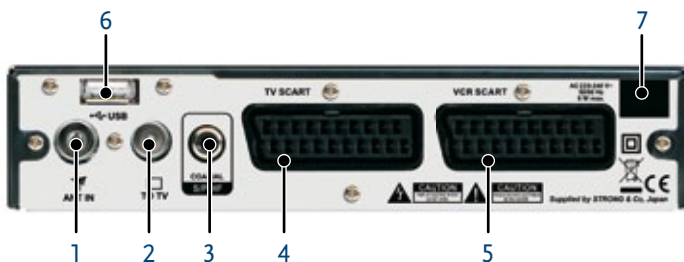

Image simulée

1. Sortie USB
2. Péritel TV
3. Péritel DVD/VCR
4. Cordon d'alimentation
5. Antenne
6. TV/Terminal (coax.)
7. Amplificateur audio numérique

Démodulateur:

Démodulateur: COFDM ; 16 QAM/64 QAM
Mode de transmission: 2 K - 8 K

Décodeur Vidéo:

Niveau de profil: MPEG2 MP@ML
Résolution Vidéo: 720 x 576 pixels (PAL), 720 x 480 pixels (NTSC)
Décodage et Sortie Vidéo: PAL & NTSC
Aspect ratio: 4:3, 16:9

Décodeur Audio:

MPEG MusiCam Layer II
Taux d'échantillonnage: 32, 44.1, 48 KHz
Mode Audio: Stéréo, Joint Stéréo,

Dual Mono, Mono

Tuner:

Front End: DVB-T, UHF & VHF Tuner
Game des fréquences d'entrée: 174 - 230 MHz (VHF) and 470 - 862 MHz (UHF)
Game des fréquences du retour signal: 47 - 862 MHz
Niveau de signal d'entrée: -82 ~ -20 dBm

Média:

Enregistrement vidéo et lecture - MPEG-1 et MPEG-2 encodés (mpg)**
Lecture de music - MP3 et WMA
Format image - JPG format

Mémoire et système:

Mémoire Flash: 1 MByte
SDRAM: 16 MBytes

Connecteurs:

ANT IN - IEC Femelle
TO TV - IEC Male
Péritel TV (RGB, CVBS)
Péritel VCR (Vidéo composite, Audio G/D)
S/PDIF: sortie coaxiale
Port USB 2.0, max. 5 V /500mA

Informations générales:

Tension d'alimentation: 220 - 240 V AC (SMPS), 50/60 Hz

Consommation d'énergie: 4.00 W (moy), 8 W (max)
Consommation d'énergie en mode veille: 0.89 W
Température de fonctionnement: 0° - 40°C
Température de stockage: -30° - 80°C
Gamme d'humidité de fonctionnement: 10-85%, RH, Non-condensée
Dimensions (LxPxH) in mm: 180 x 135 x 43
Poids Net: 0.50 kg

EAN code: 8717 185 444 803

HOTLINE

0826 029 928*

* €0.14 par mn depuis un poste fixe en France

STRONG déclare que ce point est conforme aux exigences de base et aux autres dispositions et directives applicables CE 2004/108/EEC et 73/23/EEC, RoHS 2002/95/EEC

www.strong.tv