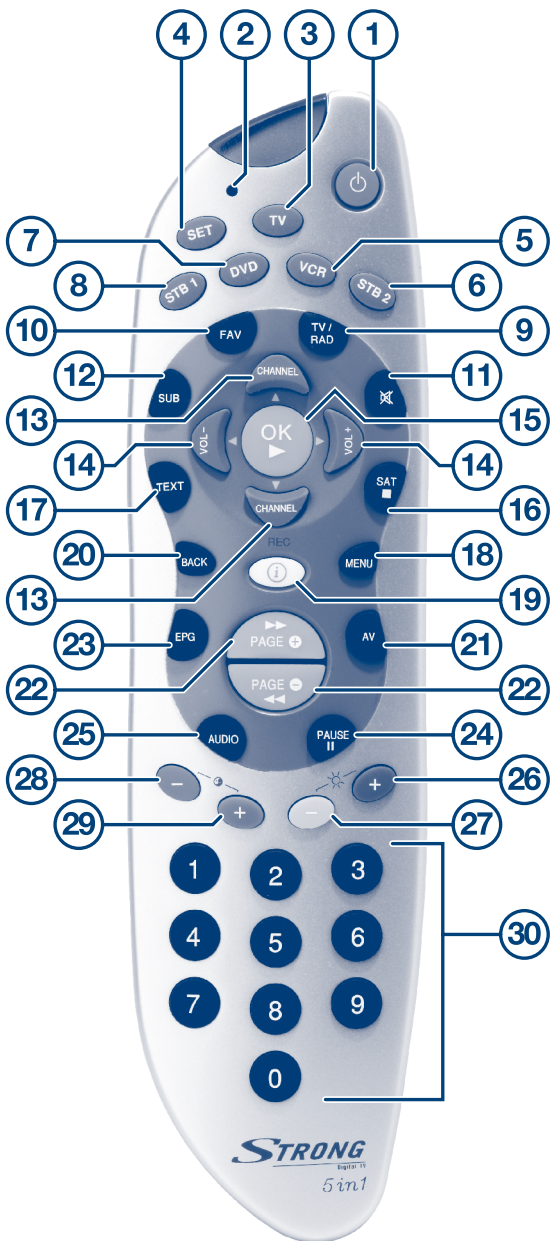

STRONG

DIGITAL TV

TELECOMMANDE UNIVERSELLE STRONG « 5 EN 1 »

Merci d'avoir acheté notre télécommande Universelle STRONG « 5 en 1 ». Votre télécommande pilote 5 appareils différents: TV, Magnétoscope, Lecteur DVD, 2 récepteurs satellites / câble (analogique ou numérique). La télécommande est alimentée par 2 batteries de 1,5 V de type « AAA » ou LR03 (non fournies).

Mise en service rapide

1. Ouvrez le couvercle à l'arrière de la télécommande et insérez les batteries en respectant les polarités (+/-).
2. Allumez l'appareil que vous voulez piloter (ex: TV).
3. Déterminez le code en fonction de la marque de votre appareil (TV) à l'aide de la « LISTE DES CODES » annexée à la notice (prenons un exemple: TV de marque Sony)
4. A côté de la marque vous trouverez un nombre à 3 chiffres (code), dans cet exemple 028 pour TV SONY. Pour insérer votre code appareil, veuillez suivre les étapes suivantes :
5. Appuyez simultanément sur la touche **SET** et **TV** dès que la diode de la télécommande s'allume, tout en restant appuyé sur ces touches, composez le code à 3 chiffres correspondant à votre appareil (ex: 028) à l'aide du pavé numérique de la télécommande. (**SET** + **TV** +028)

Une fois le code correctement inséré la diode de la télécommande s'éteint. Si le code n'existe pas ou s'il est invalide le voyant reste allumé. Si vous n'avez pas composé votre code dans les 10 secondes et que la diode s'éteint, vous devez recommencer la procédure (étape 4-5)