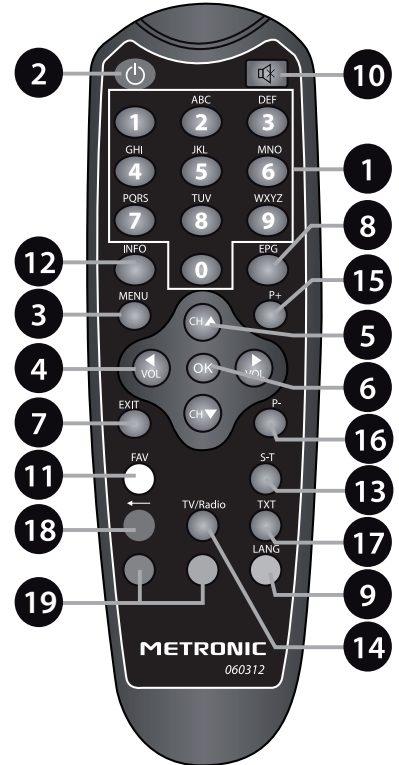

1. **1** Touches numériques. En utilisation normale, permettent de taper le numéro de la chaîne souhaitée. Dans le mode programmation, permettent de rentrer les valeurs numériques. Permettent également de renommer une chaîne dans le menu d'édition.
2. **2** Touche marche / arrêt. Permet de mettre en veille le terminal ou de l'allumer.
3. **3** Touche MENU. Permet d'entrer dans le menu principal ou de revenir au menu précédent.
4. **4** Touches ◀ VOL ▶. Permettent de régler le volume en utilisation normale. Dans le menu, permettent de modifier les différents paramètres. Dans la liste des chaînes, les flèches ◀ ▶ permettent de changer de satellite.
5. **5** Touches ▼ CH ▲. En utilisation normale, un appui fait changer de chaîne. Dans les menus, permettent de passer d'une ligne à la suivante.
6. **6** Touche OK. Permet d'afficher la liste des chaînes. Validation dans les menus.
7. **7** Touche EXIT. Permet de revenir en arrière dans les menus.
8. **8** Touche EPG (guide électronique des programmes). Fait apparaître le programme en cours et les programmes suivants, lorsque ces informations sont transmises par la chaîne.
9. **9** Touche LANG. Lorsque plusieurs voies audio sont transmises (cas d'Euronews sur Hot Bird, par exemple) permet de choisir la langue de l'émission.
10. **10** Touche «MUTE». Un appui permet de couper le son. Un deuxième appui revient en mode normal.
11. **11** Touche FAV. Pour accéder aux chaînes favorites.
12. **12** Touche INFO. Un premier appui affiche des informations sur le programme en cours. Un deuxième appui affiche des informations techniques sur la chaîne en cours, ainsi que le niveau de réception.
13. **13** Touche S-T pour activer les sous-titres, si diffusés par la chaîne.
14. **14** Touche TV/RADIO. Pour basculer du mode TV au mode **Radio** et inversement.
15. **15** Touche P+. Permet de passer à la page suivante dans les longues listes.
16. **16** Touche P- . Permet de passer à la page précédente dans les longues listes.
17. **17** Touche TXT pour afficher le magazine télétexte, si diffusé par la chaîne.
18. **18** Touche ←. Pour accéder à la chaîne précédemment regardée.
19. **19** Touches utilisées uniquement dans certains menus.