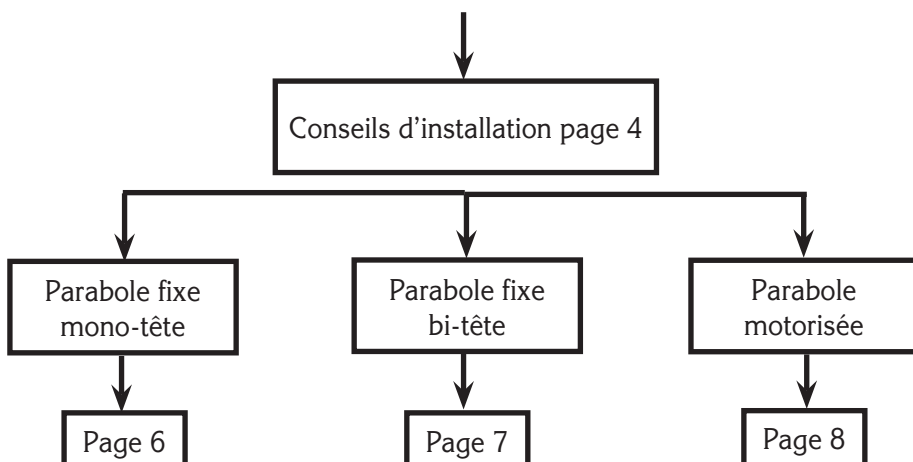

Sommaire

1 - Installation - Généralités	page 4
2 - Installation d'une parabole fixe sur un satellite	page 6
3 - Installation d'une parabole + monobloc Astra / Hotbird	page 7
4 - Installation d'un ensemble motorisé	page 8
5 - Branchements avec une parabole fixe déjà calée sur un satellite	page 20
6 - Installation sur plusieurs satellites	page 21
7 - Description de la télécommande	page 22
8 - Description du terminal TouchBOX 5	page 23
9 - Utilisation au quotidien	page 23
10 - Ajouter des chaînes	page 24
11 - Organiser des chaînes	page 26
12 - Options avancées	page 28
13 - Radios	page 29
14 - Utilisation avec un magnétoscope	page 29
15 - Télécommandes universelles	page 30
16 - Questions / Réponses	page 30
Questionnaire qualité	page 33
Guide des chaînes	page 35

Raccourci d'installation

Achat du terminal seul
votre parabole est déjà calée

page 20

Achat du terminal + parabole