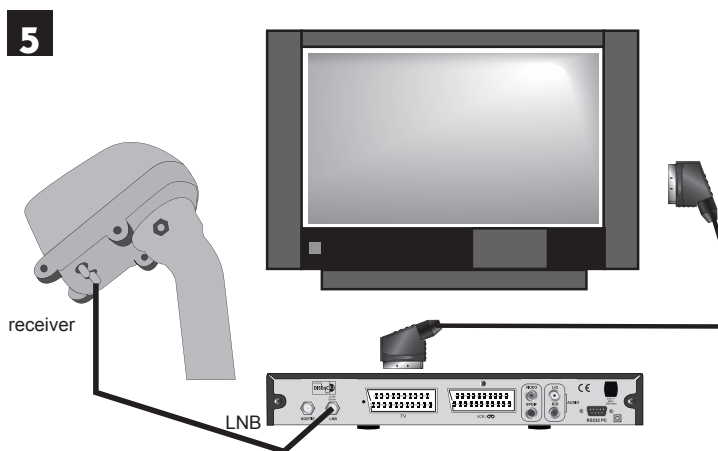

Reliez le terminal au téléviseur avec un cordon péritel. Mettez le moteur à proximité du terminal, sur une table ou par terre, et reliez l'entrée LNB du terminal à la sortie «Receiver» du moteur avec le câble de 1,5m puis allumez le récepteur.

E Remise à zéro du moteur et vérification des butées

La remise à zéro du moteur consiste à réinitialiser sa position, donc à le mettre à zéro degré, c'est-à-dire plein sud.

Allez dans le menu DiSEqC 1.2⁽²⁾ et faites une remise à zéro du moteur⁽³⁾.

F Préparation du moteur

Vous allez maintenant mémoriser la position de HotBird puis ramener le moteur précisément à 0° pour y monter la parabole.

⁽²⁾⁽³⁾ Voir paragraphes correspondants page 9