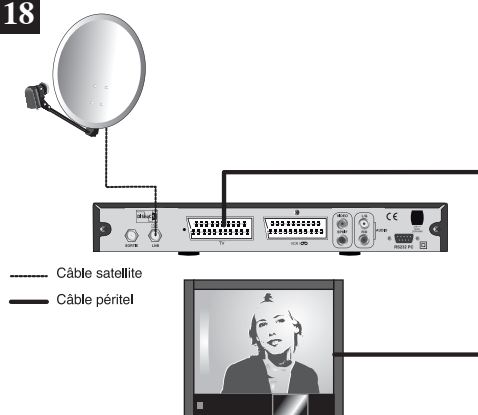

Le terminal étant débranché du secteur, connectez directement le LNB à l'entrée LNB du terminal. Reliez le téléviseur à la sortie péritel TV du terminal. Allumez le téléviseur, branchez le terminal sur le secteur, le téléviseur affiche «Pas de signal». Appuyez sur la touche OK, la liste de chaînes pré-programmées apparaît. Regardez en fin de notice la liste des chaînes préprogrammées par satellite, vous pourrez accéder à toutes les chaînes du satellite vers lequel pointe votre parabole.

B Branchement sur un ensemble motorisé DiSEqC 1.2 déjà calé

Si vous avez une installation motorisée DiSEqC 1.2 déjà installée, chaque position de satellite est déjà correctement programmée dans le moteur. Pour le moteur, un satellite est repéré par un numéro. La notice de votre ancien démodulateur devrait vous indiquer la numérotation utilisée. Si c'est le cas, l'installation de votre Touch-BOX 5 sera très facile. Si vous n'avez pas accès à cette numérotation, utilisez celle proposée dans le tableau 1 page 5.

- Branchez les câbles comme indiqué sur la figure 18 ci-dessous.
- Pour chaque satellite, mettez-vous sur la chaîne de référence⁽¹⁾ puis attribuez le bon numéro de satellite⁽⁶⁾. Le moteur doit automatiquement aller vers la bonne position, ce qui se matérialise par une barre de qualité importante (voir photo ci-dessous).

18

⁽¹⁾⁽⁶⁾ voir paragraphes correspondants page 9