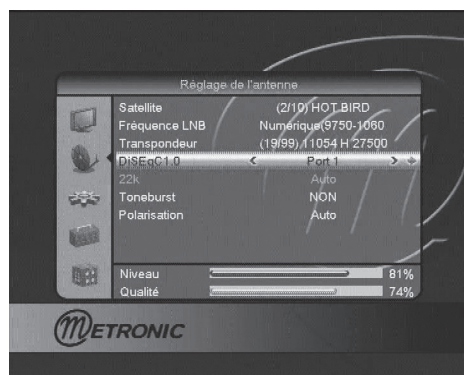

C

Réglage de la contre polarisation

Faites tourner le LNB dans son support dans le sens des aiguilles d'une montre de quelques degrés pour encore augmenter la qualité. Si le signal diminue, tournez dans l'autre sens.

Une fois le meilleur signal obtenu, serrez définitivement les vis de serrage de la pince LNB.

Votre installation est terminée.

3

Installation d'une parabole + monobloc Astra / Hotbird

Le moyen le plus simple pour recevoir Astra et HotBird consiste à installer un LNB dit «monobloc» sur une parabole 80. Un LNB monobloc contient un commutateur DiSEqC 1.0 qu'il faut déclarer* avant de caler la parabole :

A

Déclaration du commutateur

- Allez dans **MENU / Installation/Réglage de l'antenne**.
- Sur la ligne **Satellite**, choisissez **Hot Bird** avec les flèche ◀ ▶
- Sur la ligne **DiSEqC 1.0**, choisissez **Port 1**.
- Remontez sur la ligne **Satellite** et choisissez **Astra 19**.
- Descendez sur la ligne **DiSEqC 1.0**, choisissez 2.
- Appuyez 3 fois sur **EXIT**.

* Ce réglage est déjà fait sur votre TouchBox5 en sortie d'usine.