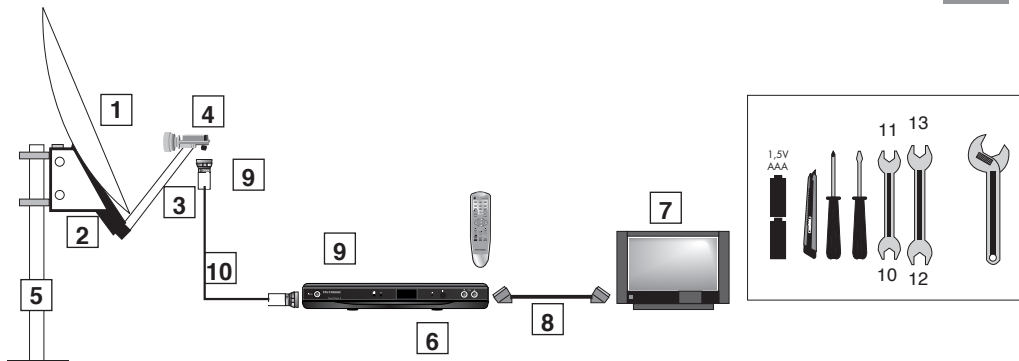

B

Éléments et outils nécessaires :

1 - Parabole	6 - Terminal numérique avec télécommande
2 - Visserie / Fixation	7 - TV PAL / SECAM
3 - Bras d'offset	8 - Cordon péritel 21 broches câblées
4 - LNB universel	9 - Fiches F
5 - Mât ou bras de déport	10 - Câble spécial satellite, du câble
Ø minimum recommandé : 40 mm	TV standard ne convient pas.