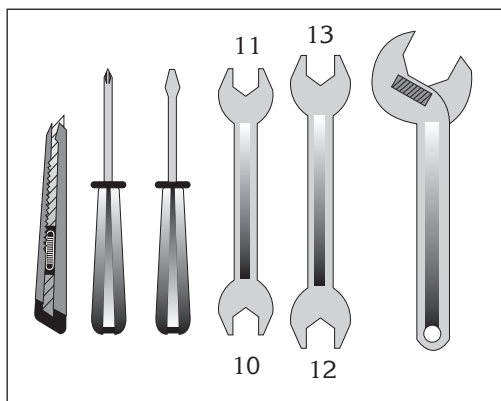

Outils

Éléments (page 11)

1. 1 Parabole
2. 2 Visserie / Fixation
3. 3 Bras d'offset
4. 4 LNB universel
5. 5 Mât ou bras de déport $\varnothing$ minimum recommandé : 40mm
6. 6 Terminal numérique avec télécommande
7. 7 TV PAL/SECAM
8. 8 Cordon péritel 21 broches câblées
9. 9 Fiches «F»
10. 10 Câble spécial satellite,
    (du câble TV standard ne convient pas)
11. 11 Moteur 450907