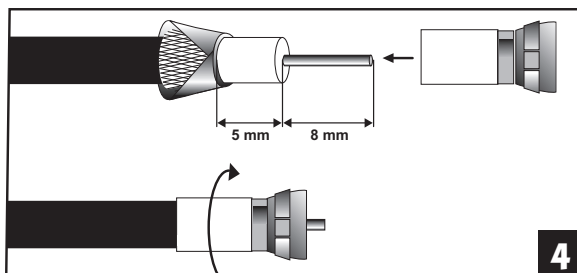

D Connexion

Pour l'installation, vous avez besoin de 2 morceaux de câble. Le premier, d'environ 1,5m pour aller du LNB au moteur, le deuxième de la longueur nécessaire pour aller du moteur au terminal.

Préparez ces câbles et montez les fiches F aux extrémités.

Respectez les cotes indiquées sur le schéma 4 ; la fiche doit se visser sur le feuillard aluminium retroussé. Veillez à ce qu'il n'y ait pas un brin de la tresse en contact avec l'âme centrale du câble.