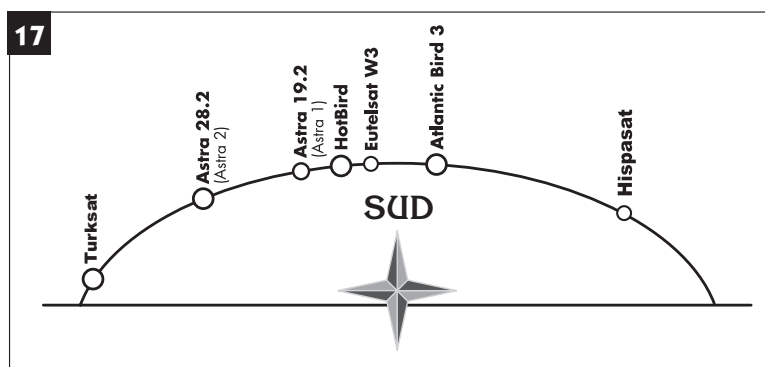

Exemple pour Astra 19° E :

- Mettez-vous sur la chaîne de référence pour Astra⁽¹⁾ (chaîne 556).
- Allez dans le menu DiSEqC 1.2⁽²⁾ et attribuez un numéro⁽⁶⁾ à Astra 19°E (03 en cas d'hésitation).
- Par une rotation continue⁽⁴⁾ puis une rotation pas-à-pas⁽⁵⁾, faites tourner le moteur pour obtenir le maximum de niveau et de qualité.
- Mémorisez⁽⁷⁾ la position trouvée.
- Vérifiez que vous captez les chaînes d'Astra. Si tel n'est pas le cas, c'est que vous avez mémorisé un autre satellite qui émet des chaînes à la même fréquence. Recommencez alors l'opération ci-dessous en vous assurant que la parabole pointe un peu à gauche de Hotbird comme le montre la figure 17. Refaites la même opération pour les autres satellites. A titre indicatif, la figure 17 vous donne la position relative des principaux satellites pour lesquels des chaînes sont pré-programmées dans les récepteurs Metronic. Lorsque vous captez tous les satellites, vissez définitivement tous les écrous. Votre installation est terminée.

Note: La réception d'Hispasat ou Turksat avec une installation motorisée est très difficile et nécessite un calage parfait. Pour la réception correcte de ce satellite, nous vous recommandons une installation fixe, avec un soin particulier apporté au réglage de la contre-polarisation.

N

Réglage des butées électroniques

Les butées mécaniques sont des limites infranchissables pour le moteur. Très souvent, elles ne sont pas réglables.

Les butées électroniques sont des limites qui empêchent le moteur de tourner au-delà d'un certain angle. Utilisez le réglage de ces butées électroniques s'il y a un risque que votre moteur heurte un obstacle s'il tourne trop d'un côté ou de l'autre.

- Allez dans MENU / Installation / Réglage de l'antenne / Action
- Confirmez sur **Oui**
- Sur la première ligne, appuyez sur la flèche ▶ pour afficher **Désactiver Limites**
- Descendez sur la case **Action** et appuyez sur OK.
- Remontez sur la première ligne et choisissez **Limite Est**
- Descendez sur la case **Réglages des limites** et appuyez sur la flèche ◀
- Dès que vous le souhaitez, appuyez sur OK pour stopper la rotation.
- Appuyez à nouveau sur OK pour positionner la butée Est à l'endroit actuel.
- Recommencez la même opération pour la butée Ouest.

(1)(2)(4)(5)(6)(7) voir paragraphes correspondants page 9