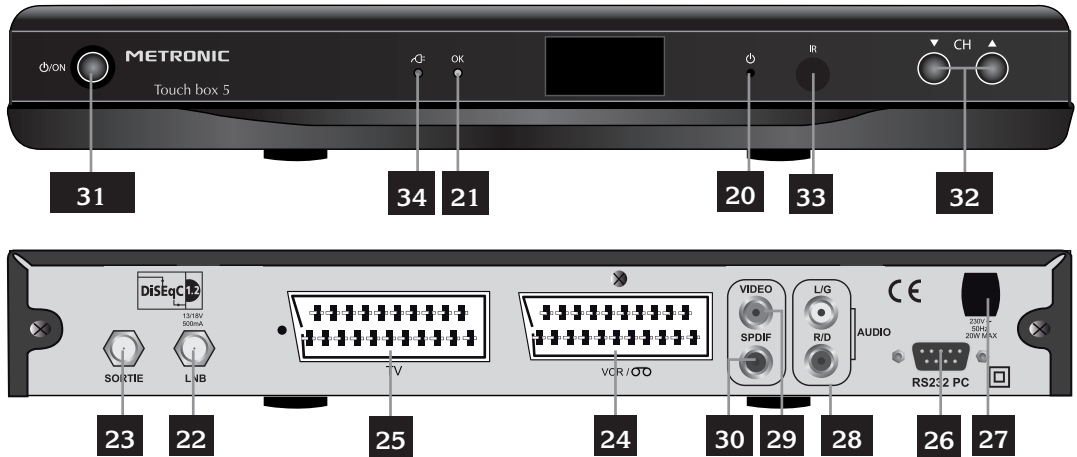

8

Description du terminal TouchBOX 5

- 20 Voyant de veille. Rouge quand le terminal est en veille, éteint sinon.
- 21 Voyant de signal. Orange quand le signal reçu est correct.
- 22 Entrée LNB pour connecter l'arrivée du câble satellite.
- 23 Sortie pour connecter en série un démodulateur ou un autre terminal numérique.
- 24 Entrée / Sortie péritel magnétoscope. Lorsque vous lisez une cassette, le magnétoscope prend automatiquement la main sur le terminal qui doit être en veille.
- 25 Sortie péritel TV. Pour connecter le terminal au téléviseur.
- 26 Connecteur RS232 pour SAV uniquement.
- 27 Alimentation secteur.
- 28 Sortie audio analogique stéréo.
- 29 Sortie vidéo composite.
- 30 Sortie audio numérique.
- 31 Touche marche/arrêt.
- 32 Touches de changement de chaîne.
- 33 Cellule infra-rouge (détecte le signal infra-rouge de la télécommande).
- 34 Voyant d'état. Vert lorsque l'appareil est allumé.

9

Utilisation au quotidien

En utilisation normale, vous n'utiliserez que les touches suivantes dont la fonction est décrite au paragraphe précédent :

- Touches ◀ ▶ pour régler le volume sonore.
- Touches ▲ ▼ pour changer de chaîne.
- Touche «MUTE» pour couper et remettre le son.
- Touches numériques ou touche OK pour aller directement à une chaîne.
- Touche «TV/RADIO» pour écouter les radios en qualité numérique. Nous vous conseillons alors de relier votre TouchBOX 5 à votre chaîne HiFi grâce à un cordon 2RCA mâles / 2RCA mâles, ou un cordon 1RCA pour liaison numérique.
- Touche EPG pour accéder au guide des programmes.