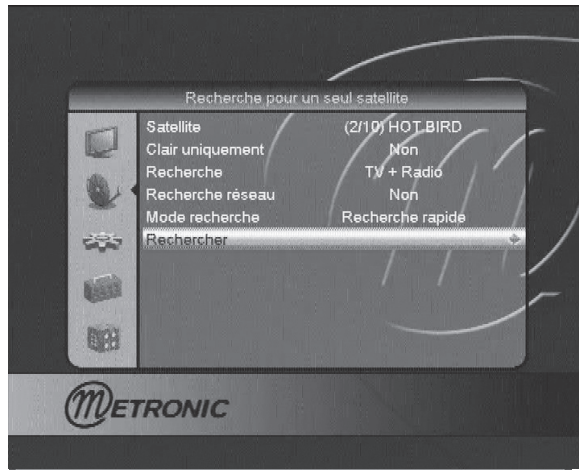

Note : avant de faire une recherche automatique de chaînes sur un satellite, il est préférable de vider la liste des chaînes. Pour ce faire, allez dans MENU / **Editer programme**, sélectionnez **Supprimer tout**, appuyez sur la touche OK puis confirmez par **Oui**.

- Allez dans MENU / Installation / Recherche pour un seul satellite.
- L'option **Satellite** permet, avec les flèches ◀ ▶ de sélectionner le satellite sur lequel vous voulez ajouter des chaînes.
- Dans l'option **Clair uniquement**, choisissez **Non** si vous désirez également ajouter les chaînes cryptées du transpondeur. Sinon, choisissez **Oui**.

Note : votre TouchBOX 5 ne permet pas de voir les chaînes payantes. Toutefois, cette option est utile pour visualiser des chaînes qui ont des plages en clair (Canal +, par exemple).

- Dans l'option **Recherche**, choisissez **TV+Radio** si vous voulez ajouter les chaînes TV et Radio. Si vous souhaitez n'installer que les chaînes TV, choisissez **chaînes TV**.
- Dans l'option **Recherche Réseau**, sélectionnez **Oui** si vous souhaitez étendre la recherche à d'autres transpondeurs référencés dans les données diffusées par l'opérateur.
- Dans l'option **Mode recherche**, choisissez **Recherche rapide** pour faire une recherche uniquement sur les transpondeurs en mémoire, ainsi que les nouveaux transpondeurs référencés dans le signal satellite. Choisissez **Recherche complète** (le plus lent, mais le plus puissant) pour une recherche complète.
- Lorsque la recherche est terminée, un message s'affiche. Appuyez sur OK pour confirmer.
- Appuyez 3 fois sur EXIT pour sortir des menus.