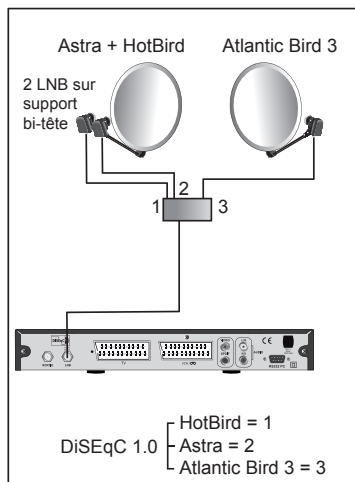

EXEMPLE

Notez qu'il n'est pas possible de faire descendre un seul câble si Astra et HotBird sont reçus par un monobloc.