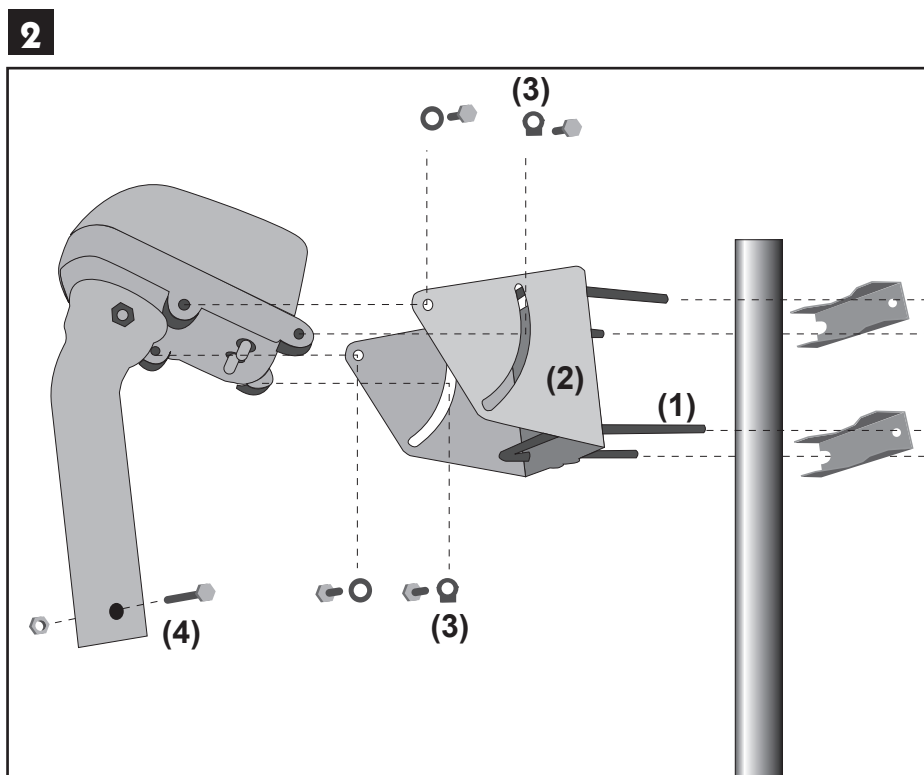

<sup>(2)</sup> Voir paragraphe ci-dessus.

OutilsÉléments (page 11)

- 1 Parabole
- 2 Visserie / Fixation
- 3 Bras d'offset
- 4 LNB universel
- 5 Mât ou bras de déport  $\varnothing$  minimum recommandé : 40mm
- 6 Terminal numérique avec télécommande
- 7 TV PAL/SECAM
- 8 Cordon péritel 21 broches câblées
- 9 Fiches «F»
- 10 Câble spécial satellite,  
(du câble TV standard ne convient pas)
- 11 Moteur 450907

### Assemblage

- Assurez-vous que la fixation (tube ou bras de déport) soit bien stable et rigoureusement verticale. Un écart de plus de 1 degré (2 cm par mètre) par rapport à la verticale empêchera le bon fonctionnement de votre motorisation. Au besoin, ajoutez des cales entre le mur et la fixation. Vérifiez la verticalité avec un niveau à bulle ou un fil à plomb.
- Assemblez les éléments du moteur comme indiqué sur le schéma ci-dessous. Faites passer les étriers (1) dans la monture (2) avant d'assembler celle-ci sur le corps du moteur. Prêtez attention au type de rondelles. Celles marquées «DOWN» (3) doivent permettre de lire l'élévation du moteur, comme indiqué sur la photo page 13.
- Lorsque le moteur est assemblé, ne le montez pas tout de suite sur le mât ou le bras de déport, quelques opérations sont à faire à proximité du terminal.