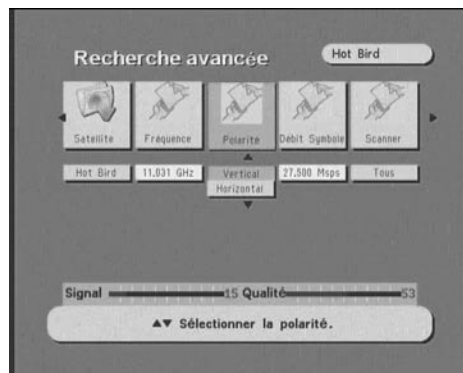

Vous trouverez ces paramètres dans les revues spécialisées qui proposent une mise à jour mensuelle ou sur Internet (www.lyngsat.com, www.telesatellite.com ou www.satcodx.com).

Pour ajouter une chaîne, allez dans le menu principal.

- Allez dans **MENU / Installation et recherche / Recherche avancée**.
- L'option de gauche (**Satellite**) permet, avec les flèches ▲ ▼ de sélectionner le satellite sur lequel vous voulez ajouter des chaînes. Une fois votre choix effectué, appuyez sur la flèche ►.
- Dans l'option **Fréquence**, affichez le bon transpondeur avec les flèches ▲ ▼. Si la fréquence n'apparaît pas, procédez comme décrit au paragraphe suivant : recherche sur un nouveau transpondeur.
- Dans l'option **Polarité**, choisissez **Vertical** ou **Horizontal** selon le cas.
- Dans l'option **Débit Symbole**, laissez le choix proposé, ou tapez les 5 chiffres du débit (SR) si vous avez dû entrer la fréquence.
- Dans l'option **Scanner**, choisissez **Tous** si vous désirez également ajouter les chaînes cryptées du transpondeur. Sinon, choisissez **FTA**. Note : votre DualisBOX ne permet pas de voir les chaînes payantes. Toutefois, cette option est utile pour ajouter des chaînes qui ont des plages en clair (Canal +, par exemple).
- Dans l'option **Recherche**, appuyez sur OK, le terminal cherche les chaînes du transpondeur spécifié, et les ajoute en mémoire si elles n'y étaient pas.
- Appuyez 3 fois sur EXIT.

B

Recherche sur un nouveau transpondeur

- Allez dans **MENU / Installation et recherche / Recherche avancée**.
- Le menu de gauche (**Satellite**) permet, avec les flèches ▲ ▼ de sélectionner le satellite sur lequel vous voulez ajouter des chaînes. Une fois votre choix effectué, appuyez sur la flèche ►.
- Dans le menu **Fréquence**, appuyez sur OK, tapez les 5 chiffres de la fréquence du transpondeur puis validez par OK. Appuyez sur la flèche ►
- Dans le menu **Polarité**, affichez la bonne polarité avec les flèches ▲ ▼