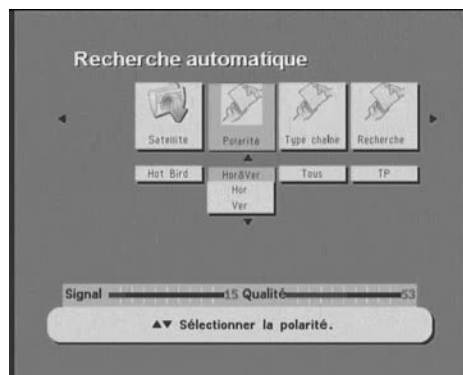

C

Mise à jour d'un satellite

Note : avant de faire une recherche automatique de chaînes sur un satellite, il est préférable de vider la liste des chaînes. Pour ce faire, allez dans **MENU / Gestion des chaînes TV**, appuyez sur la touche noire puis sur la touche MUTE.

- Allez dans **MENU / Installation et recherche / Recherche automatique**.
- L'option **Satellite** permet, avec les flèches ▲ ▼ de sélectionner le satellite sur lequel vous voulez ajouter des chaînes. Une fois votre choix effectué, appuyez sur la flèche ▶.
- Dans l'option **Polarité**, laissez **Hor&Ver**, ce qui signifie que toutes les chaînes seront ajoutées.
- Dans l'option **Type chaîne**, choisissez **Tous** si vous désirez également ajouter les chaînes cryptées du transpondeur. Sinon, choisissez **FTA**. Note : votre DualisBOX ne permet pas de voir les chaînes payantes. Toutefois, cette option est utile pour ajouter des chaînes qui ont des plages en clair (Canal +, par exemple).
- Dans l'option **Recherche**, choisissez **TP** pour faire une recherche uniquement sur les transpondeurs en mémoire (le plus rapide). Choisissez **Réseau** pour les transpondeurs en mémoire, ainsi que les nouveaux transpondeurs référencés dans le signal satellite. Choisissez **Scanner** pour une recherche complète (le plus lent, mais le plus puissant).
- Appuyez sur OK pour démarrer la recherche (plusieurs minutes).
- Appuyez 3 fois sur EXIT.

D

Chaînes analogiques

Votre DualisBOX est conçu pour le marché Français, pour lequel nous avons pré-programmé les chaînes analogiques d'Atlantic Bird 3. Pour les autres satellites, les chaînes analogiques sont également disponibles en numérique. Si, toutefois, vous souhaitez ajouter une chaîne analogique, sachez qu'elle se placera en position 7 car les chaînes analogiques sont regroupées en haut de la liste des chaînes.

- Allez dans **MENU / Installation et recherche / Recherche analogique**.
- Le menu/option **Satellite** permet, avec les flèches ▲ ▼ de sélectionner le satellite sur lequel vous voulez ajouter la chaîne. Une fois votre choix effectué, appuyez sur la flèche ▶