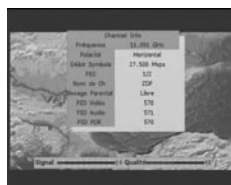

- Positionnez la parabole verticalement (les graduations à l'arrière indiquent 20-25°) et dirigez-la approximativement vers le sud. Faites un balayage lent (une vingtaine de secondes) d'un quart de tour à gauche puis un quart de tour à droite tout en surveillant le téléviseur. L'indicateur de niveau ne devrait pas monter à ce stade.
- Inclinez la parabole de 2 degrés (environ 2 cm sur le haut de la parabole) vers le haut et recommencez le même balayage.
- Procédez ainsi par pas de 2 degrés jusqu'à ce que l'indicateur monte et que l'image apparaisse. Lorsque la chaîne apparaît, affinez le calage (en vertical et en horizontal) pour obtenir le maximum de signal. Serrez définitivement tous les écrous, sauf ceux qui fixent le LNB dans son support.