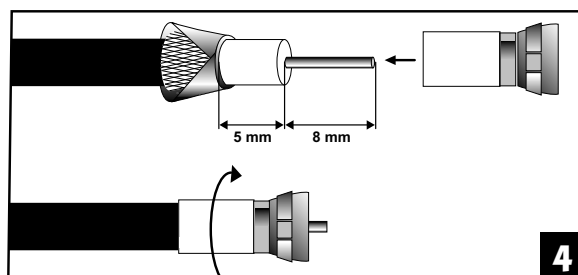

D Connexion

Pour l'installation, vous avez besoin de 2 morceaux de câble. Le premier, d'environ 1,5m pour aller du LNB au moteur, le deuxième de la longueur nécessaire pour aller du moteur au terminal.

Préparez ces câbles et montez les fiches F aux extrémités.

Respectez les cotes indiquées sur le schéma 4 ; la fiche doit se visser sur le feuillard aluminium retroussé. Veillez à ce qu'il n'y ait pas un brin de la tresse en contact avec l'âme centrale du câble.