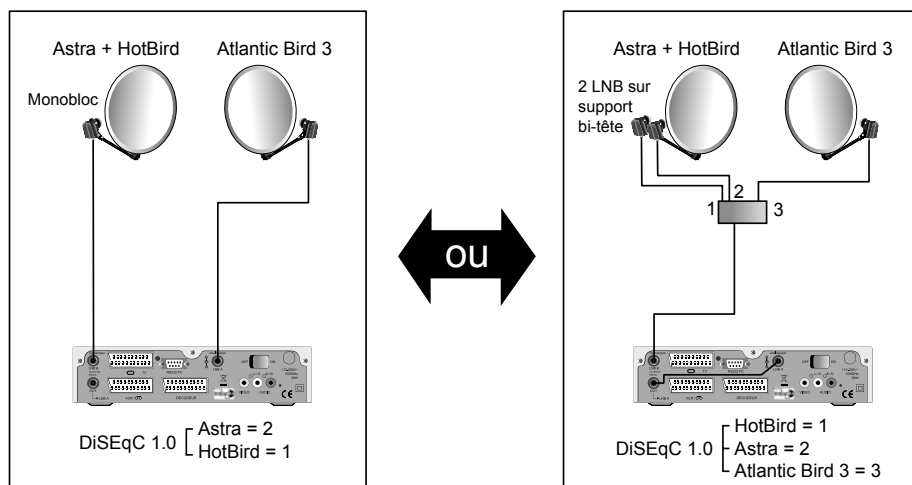

B

Installation sur trois satellites

Si vous ne motorisez pas l'installation, vous souhaitez probablement recevoir 3 satellites : Atlantic Bird 3, Astra et HotBird. Deux schémas sont alors possibles :