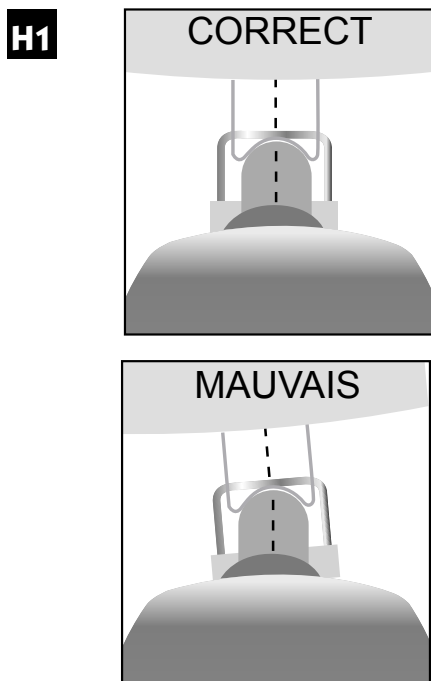

H Montage de la parabole sur le moteur

Reliez le terminal au téléviseur avec un cordon péritel. Mettez le moteur à proximité du terminal, sur une table ou par terre, et reliez l'entrée LNB du terminal à la sortie «Receiver» du moteur avec le câble de 1,5m puis allumez le récepteur.

Remise à zéro du moteur et vérification des butées.

La remise à zéro du moteur consiste à réinitialiser sa position, donc à le mettre à zéro degré, c'est-à-dire plein sud.

Allez dans le menu DiSEqC 1.2⁽²⁾ et faites une remise à zéro du moteur⁽³⁾.

I Montage de la tête LNB

Reportez-vous à la notice du LNB ou du terminal. Attention, certains LNB's se montent inclinés à 45° !

⁽²⁾⁽³⁾ voir paragraphes correspondants page 9