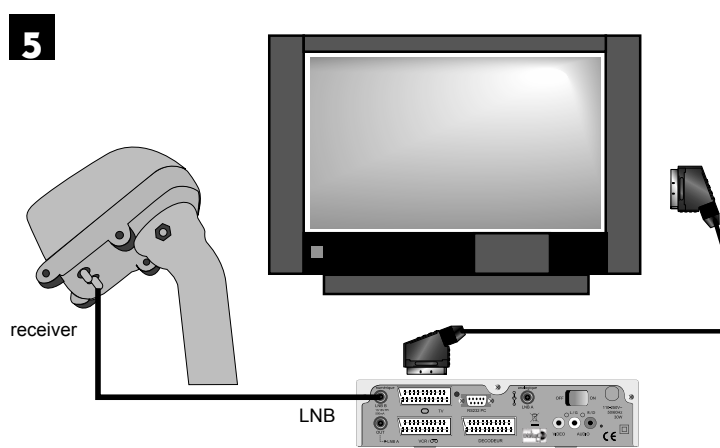

Reliez le terminal au téléviseur avec un cordon péritel. Mettez le moteur à proximité du terminal, sur une table ou par terre, et reliez l'entrée LNB du terminal à la sortie «Receiver» du moteur avec le câble de 1,5m puis allumez le récepteur.

E Remise à zéro du moteur et vérification des butées

La remise à zéro du moteur consiste à réinitialiser sa position, donc à le mettre à zéro degré, c'est-à-dire plein sud.

Allez dans le menu DiSEqC 1.2⁽²⁾ et faites une remise à zéro du moteur⁽³⁾.

F Préparation du moteur

Vous allez maintenant mémoriser la position de HotBird puis ramener le moteur précisément à 0° pour y monter la parabole.

⁽²⁾⁽³⁾ Voir paragraphes correspondants page 9