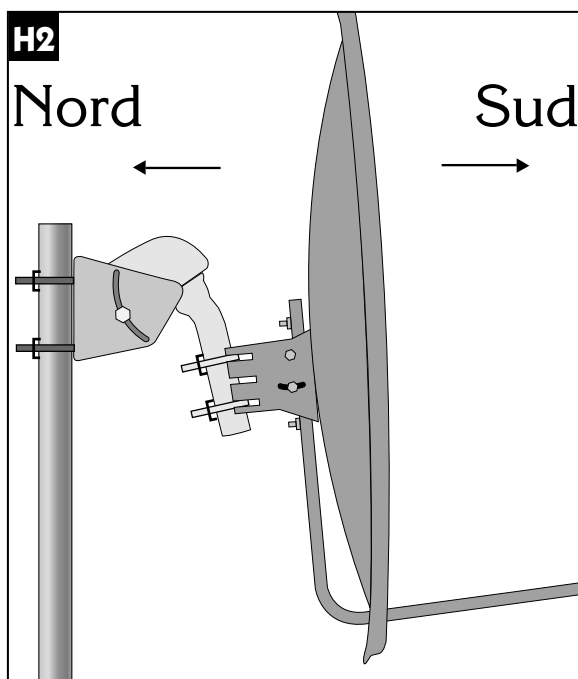

H Montage de la parabole sur le moteur

Reliez le terminal au téléviseur avec un cordon péritel. Mettez le moteur à proximité du terminal, sur une table ou par terre, et reliez l'entrée LNB du terminal à la sortie «Receiver» du moteur avec le câble de 1,5m puis allumez le récepteur.

Remise à zéro du moteur et vérification des butées.

La remise à zéro du moteur consiste à réinitialiser sa position, donc à le mettre à zéro degré, c'est-à-dire plein sud.

Allez dans le menu DiSEqC 1.2⁽²⁾ et faites une remise à zéro du moteur⁽³⁾.

I Montage de la tête LNB

Reportez-vous à la notice du LNB ou du terminal. Attention, certains LNB's se montent inclinés à 45° !

⁽²⁾⁽³⁾ voir paragraphes correspondants page 9