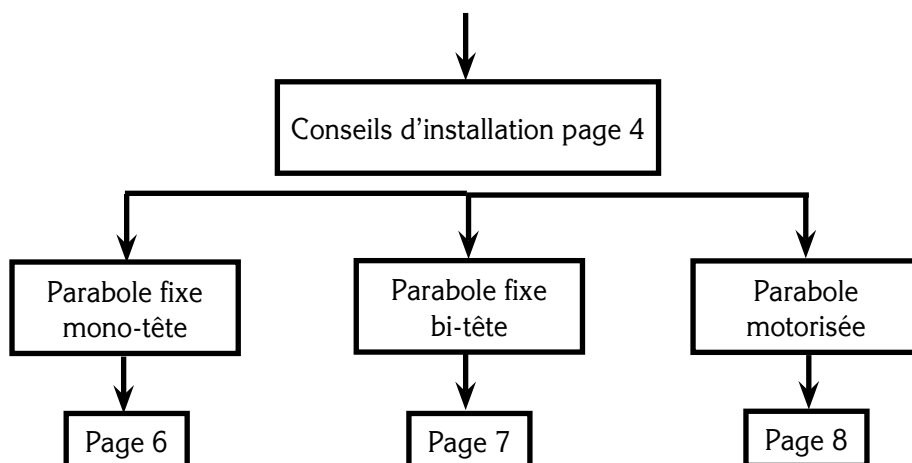

Sommaire

1 - Installation - Généralités	page 4
2 - Installation d'une parabole fixe sur un satellite	page 6
3 - Installation d'une parabole + monobloc Astra / Hotbird	page 7
4 - Installation d'un ensemble motorisé	page 8
5 - Branchements avec une parabole fixe déjà calée sur un satellite	page 20
6 - Installation sur plusieurs satellites	page 21
7 - Description de la télécommande	page 22
8 - Description du terminal DualisBOX	page 23
9 - Utilisation au quotidien	page 23
10 - Ajouter des chaînes	page 24
11 - Organiser des chaînes	page 26
12 - Options avancées	page 28
13 - Radios	page 29
14 - Utilisation avec un magnétoscope	page 29
15 - Télécommandes universelles	page 30
16 - Questions / Réponses	page 30
Questionnaire qualité	page 33
Guide des chaînes	page 35

Raccourci d'installation

Achat du terminal seul
votre parabole est déjà calée

page 20

Achat du terminal + parabole