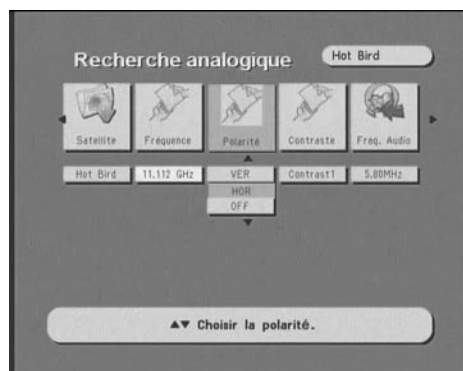

- Dans l'option **Fréquence**, appuyez sur OK, tapez les 5 chiffres de la fréquence du transpondeur puis validez par OK. Appuyez sur la flèche ▶
- Dans le menu **Polarité**, affichez la bonne polarité avec les flèches ▲ ▼
- Dans le menu **Contraste**, choisissez **Contrast2** ou **Contrast1** selon que vous voulez une luminosité forte ou faible.
- Dans l'option **Fréq. Audio**, choisissez la fréquence parmi les 3 choix proposés.
- Dans l'option **Type audio**, choisissez **Mono** ou **Stéréo** selon le cas.
- Dans l'option **Démarrer**, choisissez **Sauvegarde**.
- Le terminal affiche la chaîne nouvellement créée.
- Allez dans **MENU / Gestion des chaînes TV**.
- Appuyez sur OK pour éditer le nom de la chaîne. les flèches ▲ ▼ permettent de changer la lettre en cours, la flèche ▶ permet de passer au caractère suivant.
- Appuyez sur OK puis EXIT quand vous avez terminé.