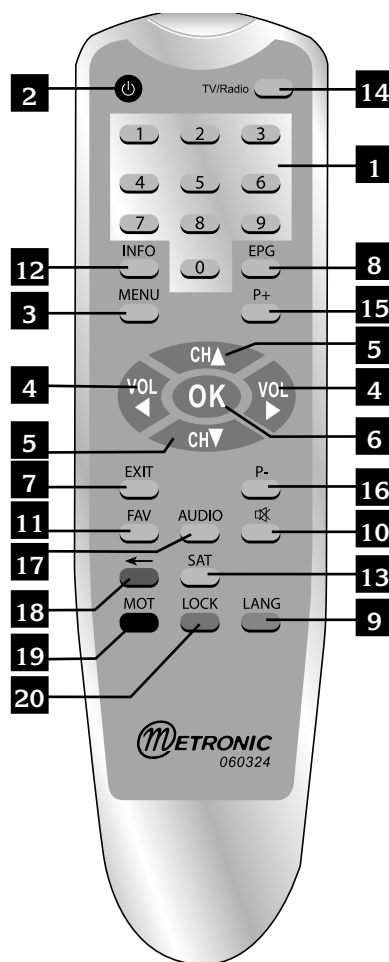

### Important :

Quand vous regardez une chaîne analogique seules les touches numériques, VOL, MENU, et les flèches sont actives.

Vous pouvez donc changer de chaîne avec les flèches ▲ ▼, ou en tapant son numéro, mais pas par l'intermédiaire de la liste de chaîne, accessible par OK quand vous regardez une chaîne numérique.