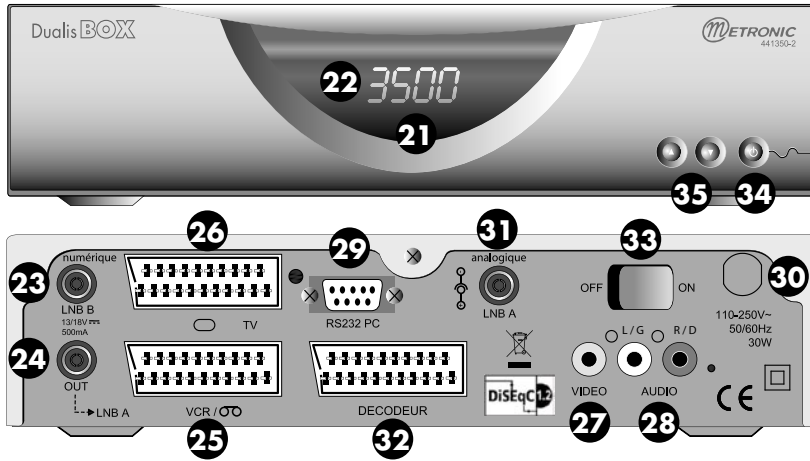

8

Description du terminal DualisBOX

- 21 - Afficheur. En fonctionnement normal, affiche le numéro de la chaîne en cours.
- 22 - Récepteur de télécommande.
- 23 - Entrée LNB pour connecter l'arrivée du câble satellite (numérique).
- 24 - Fiche OUT pour boucler la sortie du tuner numérique sur l'entrée du tuner analogique (fiche A-31).
- 25 - Entrée / Sortie PÉritel Magnétoscope. Lorsque vous lisez une cassette, le magnétoscope prend automatiquement la main sur le terminal.
- 26 - Sortie péritel TV. Pour connecter le terminal au téléviseur.
- 27 - Sortie vidéo RCA femelle.
- 28 - Sorties audio gauche et droite RCA femelles.
- 29 - Connecteur RS232, SAV uniquement.
- 30 - Alimentation secteur.
- 31 - Entrée analogique qu'il faut relier à la fiche OUT (24) avec le cordon fourni.
- 32 - PÉritel DECODEUR pour brancher un décodeur de type Syster (Canal +).
- 33 - Interrupteur de veille. En position OFF, la consommation est nulle.
- 34 - Touche marche/arrêt.
- 35 - Touches ▲ ▼ identiques à celle de la télécommande.

9

Utilisation au quotidien

En utilisation normale, vous n'utiliserez que les touches suivantes dont la fonction est décrite au paragraphe précédent :

- Touches ◀ ▶ pour régler le volume sonore.
- Touches ▲ ▼ pour changer de chaîne.
- Touche MUET pour couper et remettre le son.
- Touches numériques ou touche OK pour aller directement à une chaîne.
- Touche RADIO pour écouter les radios en qualité numérique. Nous vous conseillons alors de relier votre DualisBOX à votre chaîne HiFi grâce à un cordon 2RCA mâles / 2RCA mâles.
- Touche TXT pour accéder au télétexte.
- Touche EPG pour accéder au guide des programmes.