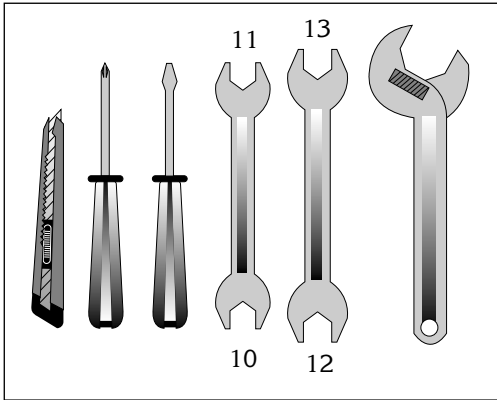

Outils

Note : Pour le moteur en lui-même, seule une clé de 13 est nécessaire.

Éléments (page 11)

1. 1 Parabole
2. 2 Visserie / Fixation
3. 3 Bras d'offset
4. 4 LNB universel
5. 5 Mât ou bras de déport $\varnothing$ minimum recommandé : 40mm
6. 6 Terminal numérique avec télécommande
7. 7 TV PAL/SECAM
8. 8 Cordon péritel 21 broches câblées
9. 9 Fiches «F»
10. 10 Câble spécial satellite,
    (du câble TV standard ne convient pas)
11. 11 Moteur 450907