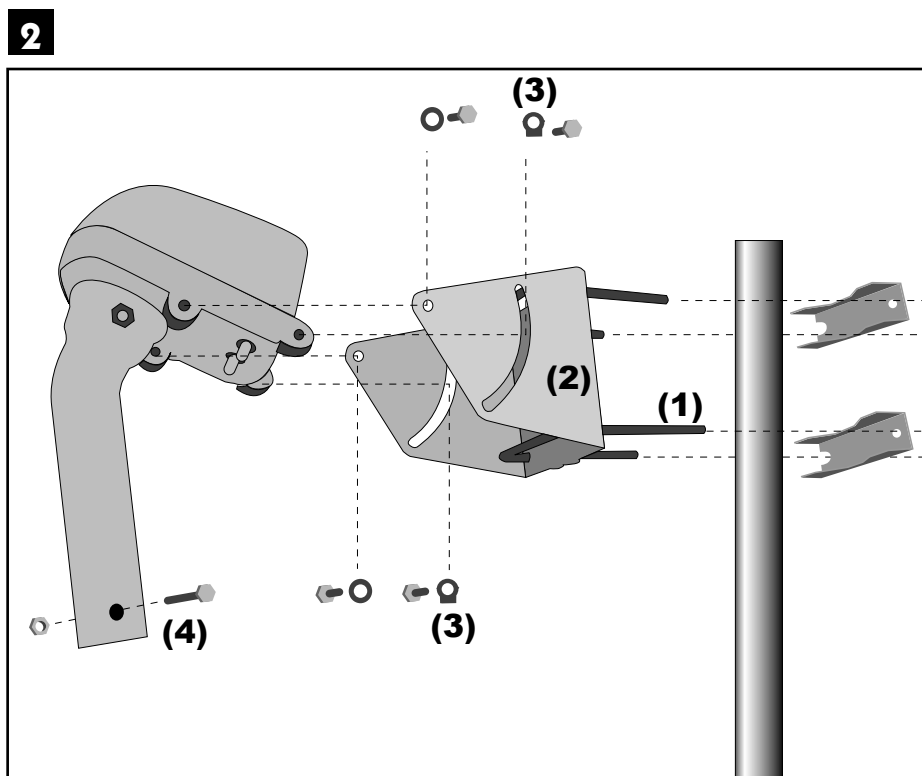

### Assemblage

- Assurez-vous que la fixation (tube ou bras de déport) soit bien stable et rigoureusement verticale. Un écart de plus de 1 degré (2 cm par mètre) par rapport à la verticale empêchera le bon fonctionnement de votre motorisation. Au besoin, ajoutez des cales entre le mur et la fixation. Vérifiez la verticalité avec un niveau à bulle ou un fil à plomb.
- Assemblez les éléments du moteur comme indiqué sur le schéma ci-dessous. Faites passer les étriers (1) dans la monture (2) avant d'assembler celle-ci sur le corps du moteur. Prêtez attention au type de rondelles. Celles marquées «DOWN» (3) doivent permettre de lire l'élévation du moteur, comme indiqué sur la photo page 13.
- Lorsque le moteur est assemblé, ne le montez pas tout de suite sur le mât ou le bras de déport, quelques opérations sont à faire à proximité du terminal.