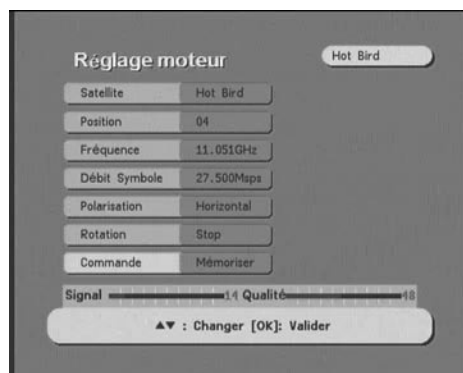

Le terminal étant débranché du secteur, connectez directement le LNB à l'entrée LNB du terminal. Reliez le téléviseur à la sortie péritel TV du terminal. Grâce au prolongateur fourni, reliez la sortie DEMO à l'entrée IF IN. Allumez le téléviseur, branchez le terminal sur le secteur, le téléviseur affiche «Pas de signal». Appuyez sur la touche OK, la liste de chaînes pré-programmées apparaît. Regardez en fin de notice la liste des chaînes préprogrammées par satellite, vous pourrez accéder à toutes les chaînes du satellite vers lequel pointe votre parabole.

B

Branchement sur un ensemble motorisé DiSEqC 1.2 déjà calé

Si vous avez une installation motorisée DiSEqC 1.2 déjà installée, chaque position de satellite est déjà correctement programmée dans le moteur. Pour le moteur, un satellite est repéré par un numéro. La notice de votre ancien démodulateur devrait vous indiquer la numérotation utilisée. Si c'est le cas, l'installation de votre Dualis-BOX sera très facile. Si vous n'avez pas accès à cette numérotation, utilisez celle proposée dans le tableau 1 page 5.

- Branchez les câbles comme indiqué sur la figure 18 ci-dessous.
- Pour chaque satellite, mettez-vous sur la chaîne de référence⁽¹⁾ puis attribuez le bon numéro de satellite⁽⁶⁾. Le moteur doit automatiquement aller vers la bonne position, ce qui se matérialise par une barre de qualité importante (voir photo ci-dessous).

18

(1)(6) voir paragraphes correspondants page 9