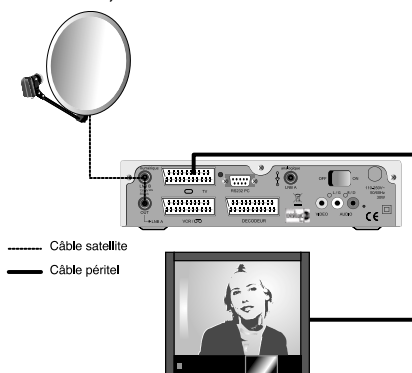

Le terminal étant débranché du secteur, connectez directement le LNB à l'entrée LNB du terminal. Reliez le téléviseur à la sortie péritel TV du terminal. Grâce au prolongateur fourni, reliez la sortie DEMO à l'entrée IF IN. Allumez le téléviseur, branchez le terminal sur le secteur, le téléviseur affiche «Pas de signal». Appuyez sur la touche OK, la liste de chaînes pré-programmées apparaît. Regardez en fin de notice la liste des chaînes préprogrammées par satellite, vous pourrez accéder à toutes les chaînes du satellite vers lequel pointe votre parabole.

B

Branchement sur un ensemble motorisé DiSEqC 1.2 déjà calé

Si vous avez une installation motorisée DiSEqC 1.2 déjà installée, chaque position de satellite est déjà correctement programmée dans le moteur. Pour le moteur, un satellite est repéré par un numéro. La notice de votre ancien démodulateur devrait vous indiquer la numérotation utilisée. Si c'est le cas, l'installation de votre Dualis-BOX sera très facile. Si vous n'avez pas accès à cette numérotation, utilisez celle proposée dans le tableau 1 page 5.

- Branchez les câbles comme indiqué sur la figure 18 ci-dessous.
- Pour chaque satellite, mettez-vous sur la chaîne de référence⁽¹⁾ puis attribuez le bon numéro de satellite⁽⁶⁾. Le moteur doit automatiquement aller vers la bonne position, ce qui se matérialise par une barre de qualité importante (voir photo ci-dessous).

18

(1)(6) voir paragraphes correspondants page 9