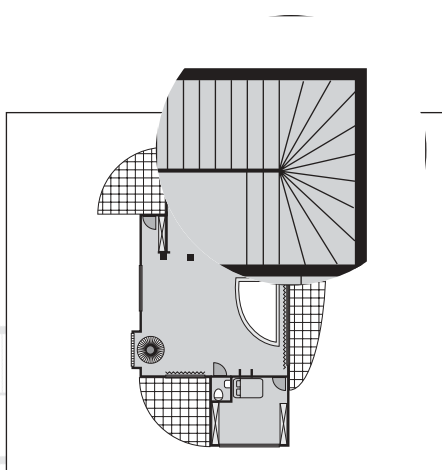

A la recherche de l'espace perdu

Vous avez besoin d'un copieur grand format, mais l'espace que vous pouvez lui allouer est réduit. Copieur grand format le moins encombrant du marché, compact, le FW770 est conçu pour se loger n'importe où.

Découpe ajustable

Avec le FW770, réaliser des copies à partir d'originaux dont vous ne connaissez pas la longueur n'est pas un problème. Il suffit de placer l'original et en appuyant simplement sur un bouton, vous choisissez la position de la découpe. Vos copies auront la longueur désirée.

Alimentation optimisée

Traiter et copier nécessite un copieur grand format convivial et simple d'utilisation. Le FW770 a été conçu pour vous simplifier la vie. Grâce à sa grande table d'alimentation des originaux, copier les documents même les plus grands devient simple.

Un matériel évolutif

Le FW770 s'adapte à la croissance des entreprises. L'addition de chargeurs à rouleau(x), permet une alimentation papier sans interruption et accroît la productivité. Le copieur FW770 est prêt à répondre n'importe quand à la demande croissante de votre entreprise.

Les deux modèles offrent une qualité d'impression irréprochable.