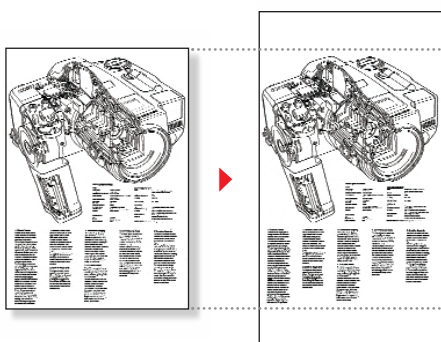

Une flexibilité exceptionnelle

Afin de satisfaire au mieux vos exigences en terme de tirage, les FW770 et FW780 offrent une vaste gamme de fonctions perfectionnées. Vous souhaitez reproduire une partie d'un document, dès lors, vous pouvez utiliser le mode de copie partielle. Vous économisez ainsi du temps et du papier. Et si d'aventure vous avez besoin de perforer les copies, vous pouvez, grâce à la fonction "ajustement des marges" des FW770 et FW780, régler les marges des copies et vous assurer que les perforations n'empièteront pas sur le dessin.

Efficacité et simplicité

Les FW770 et FW780 ont été conçus pour réaliser des copies de façon rapide et pratique. Leur utilisation est frontale. Ils sont dotés de touches fonctionnelles, le tout associé à un design compact. Le réglage du papier est facile grâce à un nouveau système de support pour bobine de papier. En outre, les tâches régulières comme le remplacement du toner sont très simples.

Respect de l'environnement

Les différentes fonctions d'économie de toner et de papier, reflètent bien l'engagement de Ricoh dans la protection de l'environnement. Les deux copieurs sont conformes aux normes Energy Star®. Ces copieurs grand format sont équipés d'un tambour OPC non polluants, d'un mode économie d'énergie et sont silencieux.

Avec la fonction ajustement des marges, vous pouvez personnaliser la taille des marges pour un stockage aisé de vos travaux.

Un remplacement des rouleaux simple et rapide, grâce aux supports de bobines uniques.