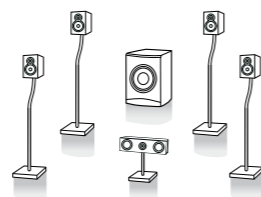

5.1

Ainsi que le disent nos ingénieurs.
Toutes les caractéristiques techniques
de CARA by Denon.

Caractéristiques

Disques lisibles

BD-Vidéo, DVD-Vidéo, DVD-R, DVD-RW, DVD+R, CD, CD-R, CD-RW

Disques lisibles (fichiers informatiques)

CD-R, CD-RW, DVD-R, DVD-RW

Formats de fichiers lisibles

AVCHD sur DVD-R/ DVD-RW

DivX sur DVD-R/DVD-RW/ CD-R/ CD-RW

MP3, WMA, JPEG sur DVD-R/ DVD-RW/ CD-R/ CD-RW/ carte mémoire SD (et aussi SDHC/ miniSD / microSD / (*3))

Formats de cartes mémoire reconnus

carte mémoire SD, SDHC

Section lecteur

Signal vidéo PAL/NTSC

Section amplificateur

Puissance nominale (*les chiffres de THD sont relevés au niveau des étages de puissance)

Avant G/D 2 x 75 W (sur 4 Ohms, à 1 kHz, pour 0,7% de THD)

Centre 75 W (sur 4 Ohms, à 1 kHz, pour 0,7% de THD)

Surround G/D 2 x 75 W (sur 4 Ohms, à 1 kHz, pour 0,7% de THD)

Impédance enceintes 4 à 16 Ohms (avant, centre, Surround)

Section tuner

FM

Sensibilité efficace 1,5 µV/75 Ohms

AM

Sensibilité efficace 20 µV

Généralités

Tension secteur 230 Volts, 50 Hz

Consommation 110 W (en veille : 0,3 W)

Dimensions (LxHxP) 434 x 119 x 365 mm

Weight 7,8 kg

Ports

ENTRÉE		
HDMI	x 3 (dont un en face avant)	
S-Vidéo	x 1 (pour iPod)	
Audio analogique	x 2	
Numérique optique	x 2	
Numérique coaxial	x 1	
SORTIE		
HDMI (V1.4 avec Audio Return Channel)	x 1	
Composite	x 1 (pour Zone2)	
Audio analogique	x 1 (pour Zone2)	
Sortie Pre analogique	x 1 (2.1 canaux, SB/HEIGHT et SW)	
Casque	x 1 (en face avant)	
Divers		
Antenne tuner FM	x 1	
Antenne tuner AM	x 1	
Port USB	x 1 (en face avant)	
Slot pour carte SD	x 1 (en face avant)	
Port pour dock de contrôle	x 1	
Prise pour micro de configuration	x 1 (en face avant)	
Port Ethernet	x 1	
Sortie Trigger	x 1 (12 V continue, 150 mA maxi)	
Port RS-232C	x 1	
Entrée/sortie Remote	x 1 / x 1	

Fonctions pour installation personnalisée

- Gestion de 2 sources sur 2 zones
- Ports d'entrée/sortie IR Remote
- Compatible contrôleurs externes AMX, Crestron
- Sortie Trigger 150 mA

*3) Avec adaptateur pour carte miniSD et microSD, vendu séparément.