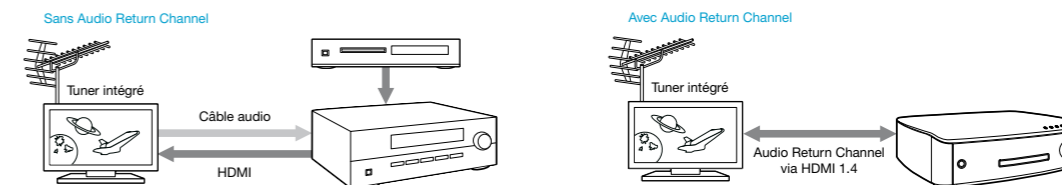

Branchez tout. Rien n'est visible.

Vidéos familiales et jeux.

Une entrée et deux sorties HDMI, pour connecter facilement votre caméscope, votre console de jeux, ou tout autre périphérique HDMI.

Photos de famille ou de vacances.

Connecteur HDMI direct pour caméscope, slot pour carte SD.

Vos musiques préférées, et plus encore !

Slot USB pour clés USB, iPhone plug'n'play et iPod.

Compatible réseau musical.

Avec le dock de contrôle réseau Denon (option), vous pouvez écouter des fichiers ou la radio via Internet depuis votre ordinateur, via Wifi.

Prêt pour demain.

Tous ces connecteurs et les entrées HDMI vous permettront de faire évoluer sans problème votre système Home Cinéma.

Grande convivialité avec les formats numériques

Compatible HDMI 1.4 (v. 1.4 avec Audio Return Channel/Deep Color, "x.v.Color" / Auto Lipsync) (répéteur)
CARA by Denon offre un port d'entrée HDMI et est compatible Audio Return Channel. Avec les modèles précédents, si vous vouliez écouter le son d'un tuner TV via un ampli-tuner Audio/Vidéo Surround, il fallait connecter un câble optique ou analogique en plus du câble HDMI. Avec Audio Return Channel, désormais, vous pouvez connecter le tuner TV à l'ampli-tuner Audio/Vidéo avec seulement un câble HDMI.