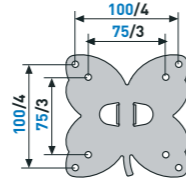

## S200

26" → 32"  
66cm → 81cm 30 kg (66 lbs)

- A = 220 mm (8.7")
- B = 220 mm (8.7")
- C = 20 mm (0.8")
- D = 115 mm (4.5")

- Supporto Vesa 200
- Speciale per TV a LED (solo 20 mm di spessore)
- Support Vesa 200
- Spécial TV LED et ultra flat (seulement 20 mm d'épaisseur)
- Vesa 200 wall mount
- Special for led screens (20mm from wall)

## S800

50" → 63"  
127cm → 160cm 55 kg (121 lbs)

- A = 882 mm (34.7")
- B = 113 mm (4.4")
- C = 22 mm (0.9")
- D = max 400 mm (15.7")
- E = max 834 mm (32.8")

- Supporto Universale max 800x400 mm
- Speciale per TV a LED (solo 22 mm di spessore)
- Support Universel max 800x400mm Livré avec entretoises pour une adaptation à tous les écrans plats
- Spécial TV LED et ultra flat (seulement 22 mm d'épaisseur)
- Universal wall mount (800x400mm max.)
- Special for led screens (20mm from wall)

## T100

- A = 118 mm (4.6")
- B = 118 mm (4.6")
- C = 88 mm (3.5")
- D = 270 mm (10.6")
- E = 110 mm (4.3")

mm/inch  
**VESA**  
75-100

14" → 23"  
36cm → 58cm **max** 20 kg  
(44 lbs)

- Supporto Vesa 75-100
- Orientabile orizzontalmente e verticalmente
- Support Vesa 75-100
- Orientable horizontalement et verticalement
- Vesa 75-100 wall mount
- Tilt & Turn

## T400

- A = max 400 mm (15.7")
- B = max 400 mm (15.7")
- C = 76 mm (3.0")
- D = 449 mm (17.7")

37" → 50"  
94cm → 127cm **max** 30 kg  
(66 lbs)

- Supporto Universale max 400x400 mm
- Orientabile verticalmente
- Support Universel max 400x400mm
- Orientable verticalement
- Universal wall mount (400x400mm max.)
- Tilt