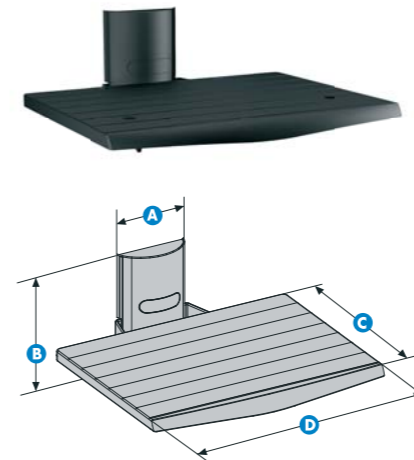

AV SUPPORT

max 12 kg
(26 lbs)

- Supporto per apparecchi audio video
- Support pour appareil audio video
- AV equipment wall mount