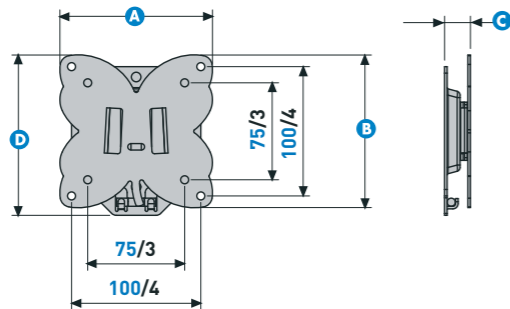

## S100

14" → 23"  
36cm → 58cm 20 kg (44 lbs)

- A = 118 mm (4.6")
- B = 118 mm (4.6")
- C = 20 mm (0.8")
- D = 124 mm (4.9")

- Supporto Vesa 75-100
- Speciale per TV a LED (solo 20 mm di spessore)
- Support Vesa 75-100
- Spécial TV LED et ultra flat (seulement 20 mm d'épaisseur)
- Vesa 75-100 wall mount
- Special for led screens (20mm from wall)

## S400

37" → 50"  
94cm → 127cm 45 kg (99 lbs)

- A = 448 mm (17.6")
- B = 113 mm (4.4")
- C = 22 mm (0.9")
- D = max 400 mm (15.7")
- E = max 400 mm (15.7")

- Supporto Universale max 400x400 mm
- Speciale per TV a LED (solo 22 mm di spessore)
- Support Universel max 400x400mm livré avec entretoises pour une adaptation à tous les écrans plats
- Spécial TV LED et ultra flat (seulement 22 mm d'épaisseur)
- Universal wall mount (400x400mm max.)
- Special for led screens (22mm from wall)

## T120

- A** = 220 mm (8.7")
- B** = 118 mm (4.6")
- C** = 88 mm (3.5")
- D** = 270 mm (10.6")
- E** = 110 mm (4.3")

- Supporto Vesa 200x100
- Orientabile orizzontalmente e verticalmente
- Support Vesa 200x100
- Orientable horizontalement et verticalement
- Vesa 200x100 wall mount
- Tilt & Turn