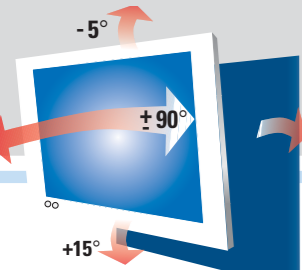

Double Rotation