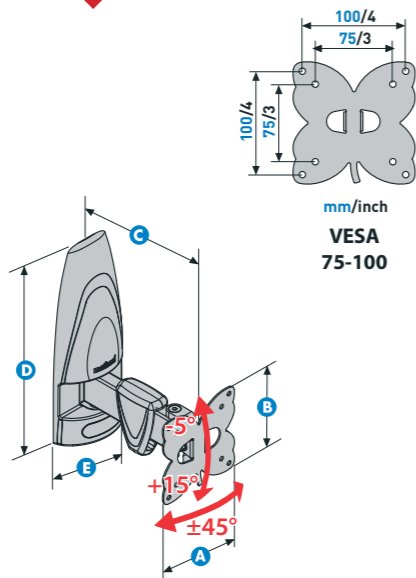

## T200

- A = 220 mm (8.7")
- B = 220 mm (8.7")
- C = 88 mm (3.5")
- D = 270 mm (10.6")
- E = 110 mm (4.3")

mm/inch  
**VESA**  
75-100-200

26" → 32"  
66cm → 81cm **max** 30 kg  
(66 lbs)

- Supporto Vesa 200
- Orientabile orizzontalmente e verticalmente
- Support Vesa 200
- Orientable horizontalement et verticalement
- Vesa 200 wall mount
- Tilt & Turn

## T800

- A = max 800 mm (31.5")
- B = max 400 mm (15.7")
- C = 76 mm (3.0")
- D = 860 mm (33.9")

50" → 63"  
127cm → 160cm **max** 45 kg  
(99lbs)

- Supporto Universale max 800x400 mm
- Orientabile verticalmente
- Support Universel max 800x400mm
- Orientable verticalement
- Universal wall mount (800x400mm max)
- Tilt

## Rotation

### R100

- A = 118 mm (4.6")
- B = 118 mm (4.6")
- C = max 188 mm (7.4")  
min 58 mm (2.3")
- D = 270 mm (10.6")
- E = 110 mm (4.3")

14" → 23"  
36cm → 58cm **max** 20 kg (44 lbs)

- Supporto Vesa 75-100 con braccio
- Orientabile orizzontalmente e verticalmente
- TV orientabile fino a 45° (TV 19")
- Sistema raccogli cavi
- Support Vesa 75-100 avec bras
- De déport orientable horizontalement et verticalement
- TV orientable jusqu'à 45° (TV 19")
- Système cache câbles
- Vesa 75-100 wall mount with arm
- Tilt & Turn
- Rotates screen up to 45° (tv 19")
- Cable-gathering system