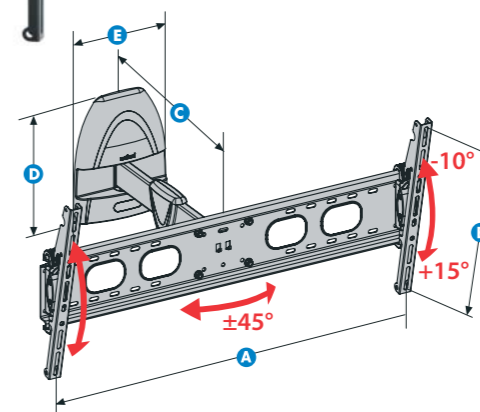

### R400

- A = max 400 mm (15.7")
- B = max 400 mm (15.7")
- C = max 379 mm (14.9")  
min 119 mm (4.7")
- D = 270 mm (10.6")
- E = 215 mm (8.5")

37" → 50"  
94cm → 127cm **max** 30 kg (66 lbs)

- Supporto Universale max 400x400 mm con braccio
- Orientabile orizzontalmente e verticalmente
- TV orientabile fino a 45° (TV 37")
- Sistema raccogli cavi
- Support Universel max 400x400 mm avec bras de déport
- Orientable horizontalement et verticalement
- TV orientable jusqu'à 45° (TV 37")
- Système cache câbles
- Universal wall mount with arm (400x400mm max)
- Tilt & Turn
- Rotates screen up to 45° (tv 37")
- Cable-gathering system

### R200

- A = 220 mm (8.7")
- B = 220 mm (8.7")
- C = max 253 mm (10")  
min 58 mm (2.3")
- D = 270 mm (10.6")
- E = 110 mm (4.3")

26" → 32"  
66cm → 81cm **max** 20 kg (44 lbs)

- Supporto Vesa 200 con braccio
- Orientabile orizzontalmente e verticalmente
- TV orientabile fino a 45° (TV 26")
- Sistema raccogli cavi
- Support Vesa 200 avec bras de déport
- Orientable horizontalement et verticalement
- TV orientable jusqu'à 45° (TV 26")
- Système cache câbles
- Vesa 75-100 wall mount with arm
- Tilt & Turn
- Rotates screen up to 45° (tv 26")
- Cable-gathering system

### R800

- A = max 800 mm (31.5")
- B = max 400 mm (15.7")
- C = max 500 mm (19.7")  
min 125 mm (4.9")
- D = 270 mm (10.6")
- E = 215 mm (8.5")

50" → 63"  
127cm → 160cm **max** 45 kg (99lbs)

- Supporto Universale max 800x400 mm con braccio
- Orientabile orizzontalmente e verticalmente
- TV orientabile fino a 45° (TV 50")
- Sistema raccogli cavi
- Support Universel max 800x400 mm avec bras de déport
- Orientable horizontalement et verticalement
- TV orientable jusqu'à 45° (TV 50")
- Système cache câbles
- Universal wall mount with arm (800x400mm max)
- Tilt & Turn
- Rotates screen up to 45° (tv 50")
- Cable-gathering system