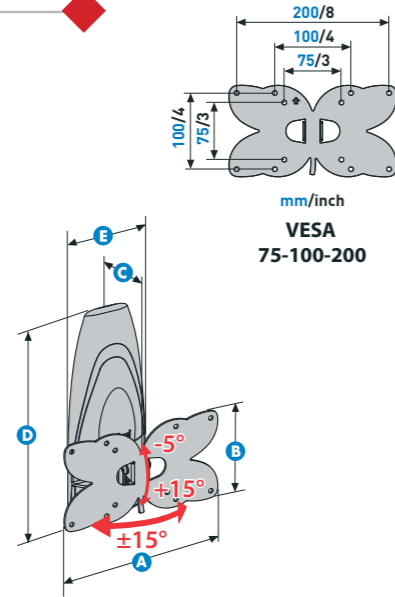

### DR200

- A = 220 mm (8.7")
- B = 220 mm (8.7")
- C = max 419 mm (16.5")  
min 79 mm (3.1")
- D = 270 mm (10.6")
- E = 110 mm (4.3")

- Supporto Vesa 200 con doppio braccio
- Orientabile orizzontalmente e verticalmente
- TV orientabile fino a 90° (TV 26")
- Sistema raccogli cavi
- Support Vesa 200 avec double bras de déport
- Orientable horizontalement et verticalement
- TV orientable jusqu'à 90° (TV 26")
- Système cache câbles
- Double-arm vesa 200 wall mount
- Tilt & Turn
- Rotates screen up to 90° (tv 26")
- Cable-gathering system

### DR400

- A = max 400 mm (15.7")
- B = max 400 mm (15.7")
- C = max 600 mm (23.6")  
min 145 mm (5.7")
- D = 270 mm (10.0")
- E = 215 mm (8.5")

- Supporto Universale max 400x400 mm con doppio braccio
- Orientabile orizzontalmente e verticalmente
- TV orientabile fino a 90° (TV 37")
- Sistema raccogli cavi
- Support Universel max 400x400 mm avec double bras de déport
- Orientable horizontalement et verticalement
- TV orientable jusqu'à 90° (TV 37")
- Système cache câbles
- Double-arm universal wall mount (400x400mm max)
- Tilt & Turn
- Rotates screen up to 90° (tv 37")
- Cable-gathering system

## T120

- A** = 220 mm (8.7")
- B** = 118 mm (4.6")
- C** = 88 mm (3.5")
- D** = 270 mm (10.6")
- E** = 110 mm (4.3")

- Supporto Vesa 200x100
- Orientabile orizzontalmente e verticalmente
- Support Vesa 200x100
- Orientable horizontalement et verticalement
- Vesa 200x100 wall mount
- Tilt & Turn

## R120

- A** = 220 mm (8.7")
- B** = 118 mm (4.6")
- C** = max 253 mm (10")  
min 58 mm (2.3")
- D** = 270 mm (10.6")
- E** = 110 mm (4.3")

- Supporto Vesa 200x100 con braccio
- Orientabile orizzontalmente e verticalmente
- TV orientabile fino a 45° (TV 26")
- Sistema raccogli cavi
- Support Vesa 200x100 avec bras de déport
- Orientable horizontalement et verticalement
- TV orientable jusqu'à 45° (TV 26")
- Système cache câbles
- Vesa 200x100 wall mount with arm
- Tilt & Turn
- Rotates screen up to 45° (tv 26")
- Cable-gathering system