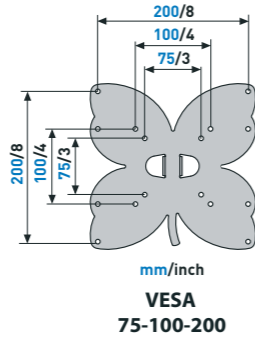

### DR100

- A = 118 mm (4.6")
- B = 118 mm (4.6")
- C = max 318 mm (12.5")  
min 79 mm (3.1")
- D = 270 mm (10.6")
- E = 110 mm (4.3")

- Supporto Vesa 75-100 con doppio braccio
- Orientabile orizzontalmente e verticalmente
- TV orientabile fino a 90° (TV 19")
- Sistema raccogli cavi
- Support Vesa 75-100 avec double bras de déport
- Orientable horizontalement et verticalement
- TV orientable jusqu'à 90° (TV 19")
- Système cache câbles
- Double-arm vesa 75-100 wall mount
- Tilt & Turn
- Rotates screen up to 90° (tv 19")
- Cable-gathering system

### DR200

- A = 220 mm (8.7")
- B = 220 mm (8.7")
- C = max 419 mm (16.5")  
min 79 mm (3.1")
- D = 270 mm (10.6")
- E = 110 mm (4.3")

- Supporto Vesa 200 con doppio braccio
- Orientabile orizzontalmente e verticalmente
- TV orientabile fino a 90° (TV 26")
- Sistema raccogli cavi
- Support Vesa 200 avec double bras de déport
- Orientable horizontalement et verticalement
- TV orientable jusqu'à 90° (TV 26")
- Système cache câbles
- Double-arm vesa 200 wall mount
- Tilt & Turn
- Rotates screen up to 90° (tv 26")
- Cable-gathering system

### DR400

- A = max 400 mm (15.7")
- B = max 400 mm (15.7")
- C = max 600 mm (23.6")  
min 145 mm (5.7")
- D = 270 mm (10.0")
- E = 215 mm (8.5")

- Supporto Universale max 400x400 mm con doppio braccio
- Orientabile orizzontalmente e verticalmente
- TV orientabile fino a 90° (TV 37")
- Sistema raccogli cavi
- Support Universel max 400x400 mm avec double bras de déport
- Orientable horizontalement et verticalement
- TV orientable jusqu'à 90° (TV 37")
- Système cache câbles
- Double-arm universal wall mount (400x400mm max)
- Tilt & Turn
- Rotates screen up to 90° (tv 37")
- Cable-gathering system