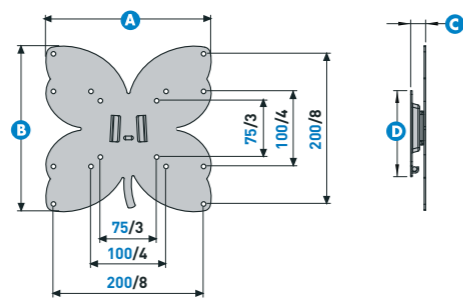

## S100

14" → 23"  
36cm → 58cm 20 kg (44 lbs)

- A = 118 mm (4.6")
- B = 118 mm (4.6")
- C = 20 mm (0.8")
- D = 124 mm (4.9")

- Supporto Vesa 75-100
- Speciale per TV a LED (solo 20 mm di spessore)
- Support Vesa 75-100
- Spécial TV LED et ultra flat (seulement 20 mm d'épaisseur)
- Vesa 75-100 wall mount
- Special for led screens (20mm from wall)

## S400

37" → 50"  
94cm → 127cm 45 kg (99 lbs)

- A = 448 mm (17.6")
- B = 113 mm (4.4")
- C = 22 mm (0.9")
- D = max 400 mm (15.7")
- E = max 400 mm (15.7")

- Supporto Universale max 400x400 mm
- Speciale per TV a LED (solo 22 mm di spessore)
- Support Universel max 400x400mm livré avec entretoises pour une adaptation à tous les écrans plats
- Spécial TV LED et ultra flat (seulement 22 mm d'épaisseur)
- Universal wall mount (400x400mm max.)
- Special for led screens (22mm from wall)

## S200

26" → 32"  
66cm → 81cm 30 kg (66 lbs)

- A = 220 mm (8.7")
- B = 220 mm (8.7")
- C = 20 mm (0.8")
- D = 115 mm (4.5")

- Supporto Vesa 200
- Speciale per TV a LED (solo 20 mm di spessore)
- Support Vesa 200
- Spécial TV LED et ultra flat (seulement 20 mm d'épaisseur)
- Vesa 200 wall mount
- Special for led screens (20mm from wall)

## S800

50" → 63"  
127cm → 160cm 55 kg (121 lbs)

- A = 882 mm (34.7")
- B = 113 mm (4.4")
- C = 22 mm (0.9")
- D = max 400 mm (15.7")
- E = max 834 mm (32.8")

- Supporto Universale max 800x400 mm
- Speciale per TV a LED (solo 22 mm di spessore)
- Support Universel max 800x400mm Livré avec entretoises pour une adaptation à tous les écrans plats
- Spécial TV LED et ultra flat (seulement 22 mm d'épaisseur)
- Universal wall mount (800x400mm max.)
- Special for led screens (20mm from wall)