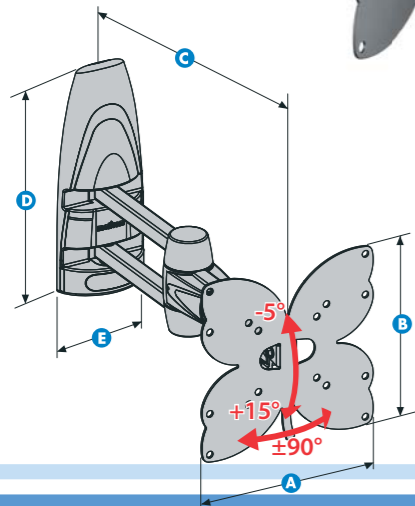

## Double Rotation

### DR100

- A = 118 mm (4.6")
- B = 118 mm (4.6")
- C = max 318 mm (12.5")  
min 79 mm (3.1")
- D = 270 mm (10.6")
- E = 110 mm (4.3")

- Supporto Vesa 75-100 con doppio braccio
- Orientabile orizzontalmente e verticalmente
- TV orientabile fino a 90° (TV 19")
- Sistema raccogli cavi
- Support Vesa 75-100 avec double bras de déport
- Orientable horizontalement et verticalement
- TV orientable jusqu'à 90° (TV 19")
- Système cache câbles
- Double-arm vesa 75-100 wall mount
- Tilt & Turn
- Rotates screen up to 90° (tv 19")
- Cable-gathering system

### DR200

- A = 220 mm (8.7")
- B = 220 mm (8.7")
- C = max 419 mm (16.5")  
min 79 mm (3.1")
- D = 270 mm (10.6")
- E = 110 mm (4.3")

- Supporto Vesa 200 con doppio braccio
- Orientabile orizzontalmente e verticalmente
- TV orientabile fino a 90° (TV 26")
- Sistema raccogli cavi
- Support Vesa 200 avec double bras de déport
- Orientable horizontalement et verticalement
- TV orientable jusqu'à 90° (TV 26")
- Système cache câbles
- Double-arm vesa 200 wall mount
- Tilt & Turn
- Rotates screen up to 90° (tv 26")
- Cable-gathering system

### DR400

- A = max 400 mm (15.7")
- B = max 400 mm (15.7")
- C = max 600 mm (23.6")  
min 145 mm (5.7")
- D = 270 mm (10.0")
- E = 215 mm (8.5")

- Supporto Universale max 400x400 mm con doppio braccio
- Orientabile orizzontalmente e verticalmente
- TV orientabile fino a 90° (TV 37")
- Sistema raccogli cavi
- Support Universel max 400x400 mm avec double bras de déport
- Orientable horizontalement et verticalement
- TV orientable jusqu'à 90° (TV 37")
- Système cache câbles
- Double-arm universal wall mount (400x400mm max)
- Tilt & Turn
- Rotates screen up to 90° (tv 37")
- Cable-gathering system