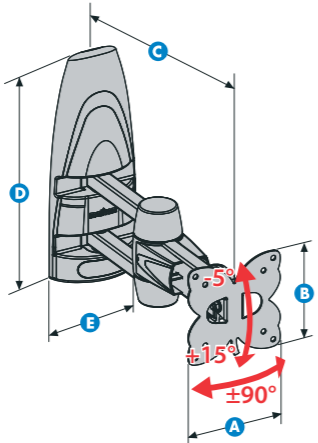

### R200

- A = 220 mm (8.7")
- B = 220 mm (8.7")
- C = max 253 mm (10")  
min 58 mm (2.3")
- D = 270 mm (10.6")
- E = 110 mm (4.3")

26" → 32"  
66cm → 81cm **max** 20 kg (44 lbs)

- Supporto Vesa 200 con braccio
- Orientabile orizzontalmente e verticalmente
- TV orientabile fino a 45° (TV 26")
- Sistema raccogli cavi
- Support Vesa 200 avec bras de déport
- Orientable horizontalement et verticalement
- TV orientable jusqu'à 45° (TV 26")
- Système cache câbles
- Vesa 75-100 wall mount with arm
- Tilt & Turn
- Rotates screen up to 45° (tv 26")
- Cable-gathering system

### R800

- A = max 800 mm (31.5")
- B = max 400 mm (15.7")
- C = max 500 mm (19.7")  
min 125 mm (4.9")
- D = 270 mm (10.6")
- E = 215 mm (8.5")

50" → 63"  
127cm → 160cm **max** 45 kg (99lbs)

- Supporto Universale max 800x400 mm con braccio
- Orientabile orizzontalmente e verticalmente
- TV orientabile fino a 45° (TV 50")
- Sistema raccogli cavi
- Support Universel max 800x400 mm avec bras de déport
- Orientable horizontalement et verticalement
- TV orientable jusqu'à 45° (TV 50")
- Système cache câbles
- Universal wall mount with arm (800x400mm max)
- Tilt & Turn
- Rotates screen up to 45° (tv 50")
- Cable-gathering system

## Double Rotation

### DR100

- A = 118 mm (4.6")
- B = 118 mm (4.6")
- C = max 318 mm (12.5")  
min 79 mm (3.1")
- D = 270 mm (10.6")
- E = 110 mm (4.3")

- Supporto Vesa 75-100 con doppio braccio
- Orientabile orizzontalmente e verticalmente
- TV orientabile fino a 90° (TV 19")
- Sistema raccogli cavi
- Support Vesa 75-100 avec double bras de déport
- Orientable horizontalement et verticalement
- TV orientable jusqu'à 90° (TV 19")
- Système cache câbles
- Double-arm vesa 75-100 wall mount
- Tilt & Turn
- Rotates screen up to 90° (tv 19")
- Cable-gathering system