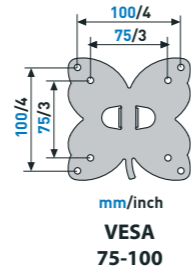

### R200

- A = 220 mm (8.7")
- B = 220 mm (8.7")
- C = max 253 mm (10")  
min 58 mm (2.3")
- D = 270 mm (10.6")
- E = 110 mm (4.3")

26" → 32"  
66cm → 81cm **max** 20 kg (44 lbs)

- Supporto Vesa 200 con braccio
- Orientabile orizzontalmente e verticalmente
- TV orientabile fino a 45° (TV 26")
- Sistema raccogli cavi
- Support Vesa 200 avec bras de déport
- Orientable horizontalement et verticalement
- TV orientable jusqu'à 45° (TV 26")
- Système cache câbles
- Vesa 75-100 wall mount with arm
- Tilt & Turn
- Rotates screen up to 45° (tv 26")
- Cable-gathering system

### R800

- A = max 800 mm (31.5")
- B = max 400 mm (15.7")
- C = max 500 mm (19.7")  
min 125 mm (4.9")
- D = 270 mm (10.6")
- E = 215 mm (8.5")

50" → 63"  
127cm → 160cm **max** 45 kg (99lbs)

- Supporto Universale max 800x400 mm con braccio
- Orientabile orizzontalmente e verticalmente
- TV orientabile fino a 45° (TV 50")
- Sistema raccogli cavi
- Support Universel max 800x400 mm avec bras de déport
- Orientable horizontalement et verticalement
- TV orientable jusqu'à 45° (TV 50")
- Système cache câbles
- Universal wall mount with arm (800x400mm max)
- Tilt & Turn
- Rotates screen up to 45° (tv 50")
- Cable-gathering system

### DR100

- A = 118 mm (4.6")
- B = 118 mm (4.6")
- C = max 318 mm (12.5")  
min 79 mm (3.1")
- D = 270 mm (10.6")
- E = 110 mm (4.3")

- Supporto Vesa 75-100 con doppio braccio
- Orientabile orizzontalmente e verticalmente
- TV orientabile fino a 90° (TV 19")
- Sistema raccogli cavi
- Support Vesa 75-100 avec double bras de déport
- Orientable horizontalement et verticalement
- TV orientable jusqu'à 90° (TV 19")
- Système cache câbles
- Double-arm vesa 75-100 wall mount
- Tilt & Turn
- Rotates screen up to 90° (tv 19")
- Cable-gathering system