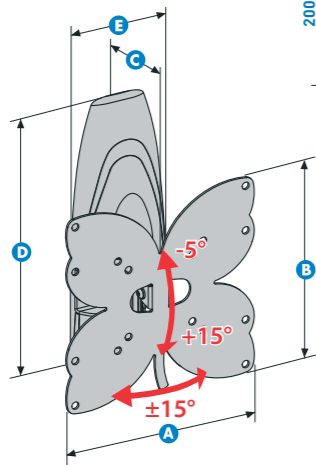

## T100

- A = 118 mm (4.6")
- B = 118 mm (4.6")
- C = 88 mm (3.5")
- D = 270 mm (10.6")
- E = 110 mm (4.3")

mm/inch  
**VESA**  
75-100

14" → 23"  
36cm → 58cm **max** 20 kg  
(44 lbs)

- Supporto Vesa 75-100
- Orientabile orizzontalmente e verticalmente
- Support Vesa 75-100
- Orientable horizontalement et verticalement
- Vesa 75-100 wall mount
- Tilt & Turn

## T400

- A = max 400 mm (15.7")
- B = max 400 mm (15.7")
- C = 76 mm (3.0")
- D = 449 mm (17.7")

37" → 50"  
94cm → 127cm **max** 30 kg  
(66 lbs)

- Supporto Universale max 400x400 mm
- Orientabile verticalmente
- Support Universel max 400x400mm
- Orientable verticalement
- Universal wall mount (400x400mm max.)
- Tilt

## T200

- A = 220 mm (8.7")
- B = 220 mm (8.7")
- C = 88 mm (3.5")
- D = 270 mm (10.6")
- E = 110 mm (4.3")

mm/inch  
**VESA**  
75-100-200

26" → 32"  
66cm → 81cm **max** 30 kg  
(66 lbs)

- Supporto Vesa 200
- Orientabile orizzontalmente e verticalmente
- Support Vesa 200
- Orientable horizontalement et verticalement
- Vesa 200 wall mount
- Tilt & Turn

## T800

- A = max 800 mm (31.5")
- B = max 400 mm (15.7")
- C = 76 mm (3.0")
- D = 860 mm (33.9")

50" → 63"  
127cm → 160cm **max** 45 kg  
(99lbs)

- Supporto Universale max 800x400 mm
- Orientabile verticalmente
- Support Universel max 800x400mm
- Orientable verticalement
- Universal wall mount (800x400mm max)
- Tilt