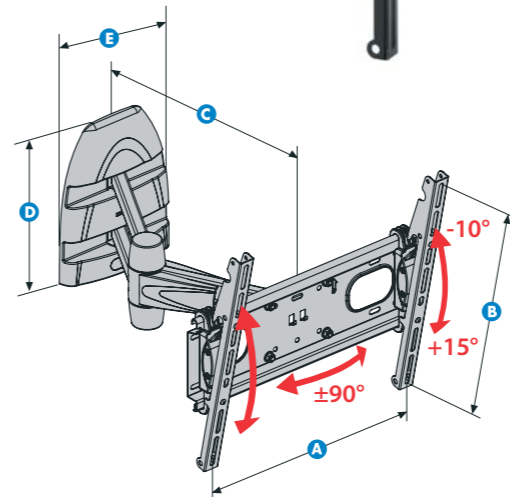

### DR100

- A = 118 mm (4.6")
- B = 118 mm (4.6")
- C = max 318 mm (12.5")  
min 79 mm (3.1")
- D = 270 mm (10.6")
- E = 110 mm (4.3")

- Supporto Vesa 75-100 con doppio braccio
- Orientabile orizzontalmente e verticalmente
- TV orientabile fino a 90° (TV 19")
- Sistema raccogli cavi
- Support Vesa 75-100 avec double bras de déport
- Orientable horizontalement et verticalement
- TV orientable jusqu'à 90° (TV 19")
- Système cache câbles
- Double-arm vesa 75-100 wall mount
- Tilt & Turn
- Rotates screen up to 90° (tv 19")
- Cable-gathering system

### DR200

- A = 220 mm (8.7")
- B = 220 mm (8.7")
- C = max 419 mm (16.5")  
min 79 mm (3.1")
- D = 270 mm (10.6")
- E = 110 mm (4.3")

- Supporto Vesa 200 con doppio braccio
- Orientabile orizzontalmente e verticalmente
- TV orientabile fino a 90° (TV 26")
- Sistema raccogli cavi
- Support Vesa 200 avec double bras de déport
- Orientable horizontalement et verticalement
- TV orientable jusqu'à 90° (TV 26")
- Système cache câbles
- Double-arm vesa 200 wall mount
- Tilt & Turn
- Rotates screen up to 90° (tv 26")
- Cable-gathering system

### DR400

- A = max 400 mm (15.7")
- B = max 400 mm (15.7")
- C = max 600 mm (23.6")  
min 145 mm (5.7")
- D = 270 mm (10.0")
- E = 215 mm (8.5")

- Supporto Universale max 400x400 mm con doppio braccio
- Orientabile orizzontalmente e verticalmente
- TV orientabile fino a 90° (TV 37")
- Sistema raccogli cavi
- Support Universel max 400x400 mm avec double bras de déport
- Orientable horizontalement et verticalement
- TV orientable jusqu'à 90° (TV 37")
- Système cache câbles
- Double-arm universal wall mount (400x400mm max)
- Tilt & Turn
- Rotates screen up to 90° (tv 37")
- Cable-gathering system