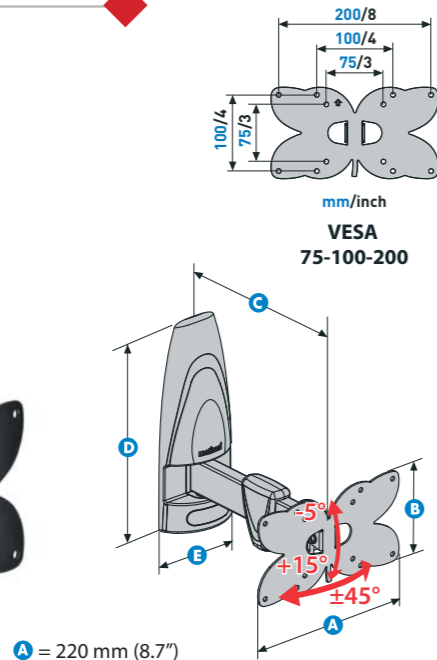

### DR400

- A = max 400 mm (15.7")
- B = max 400 mm (15.7")
- C = max 600 mm (23.6")  
min 145 mm (5.7")
- D = 270 mm (10.0")
- E = 215 mm (8.5")

- Supporto Universale max 400x400 mm con doppio braccio
- Orientabile orizzontalmente e verticalmente
- TV orientabile fino a 90° (TV 37")
- Sistema raccogli cavi
- Support Universel max 400x400 mm avec double bras de déport
- Orientable horizontalement et verticalement
- TV orientable jusqu'à 90° (TV 37")
- Système cache câbles
- Double-arm universal wall mount (400x400mm max)
- Tilt & Turn
- Rotates screen up to 90° (tv 37")
- Cable-gathering system

## T120

- A** = 220 mm (8.7")
- B** = 118 mm (4.6")
- C** = 88 mm (3.5")
- D** = 270 mm (10.6")
- E** = 110 mm (4.3")

- Supporto Vesa 200x100
- Orientabile orizzontalmente e verticalmente
- Support Vesa 200x100
- Orientable horizontalement et verticalement
- Vesa 200x100 wall mount
- Tilt & Turn

## R120

- A** = 220 mm (8.7")
- B** = 118 mm (4.6")
- C** = max 253 mm (10")  
min 58 mm (2.3")
- D** = 270 mm (10.6")
- E** = 110 mm (4.3")

- Supporto Vesa 200x100 con braccio
- Orientabile orizzontalmente e verticalmente
- TV orientabile fino a 45° (TV 26")
- Sistema raccogli cavi
- Support Vesa 200x100 avec bras de déport
- Orientable horizontalement et verticalement
- TV orientable jusqu'à 45° (TV 26")
- Système cache câbles
- Vesa 200x100 wall mount with arm
- Tilt & Turn
- Rotates screen up to 45° (tv 26")
- Cable-gathering system

## F400

- Supporto Universale max 400x400 mm
- Support Universel max 400x400mm
- Universal wall mount (400x400mm max.)

- A** = max 400 mm (15.7")
- B** = max 400 mm (15.7")
- C** = 40 mm (1.6")
- D** = 449 mm (17.7")