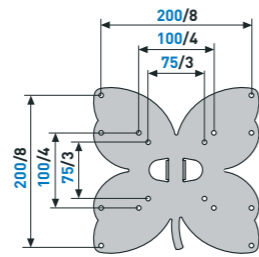

## T100

- A = 118 mm (4.6")
- B = 118 mm (4.6")
- C = 88 mm (3.5")
- D = 270 mm (10.6")
- E = 110 mm (4.3")

mm/inch  
**VESA**  
75-100

14" → 23"  
36cm → 58cm **max** 20 kg  
(44 lbs)

- Supporto Vesa 75-100
- Orientabile orizzontalmente e verticalmente
- Support Vesa 75-100
- Orientable horizontalement et verticalement
- Vesa 75-100 wall mount
- Tilt & Turn

## T400

- A = max 400 mm (15.7")
- B = max 400 mm (15.7")
- C = 76 mm (3.0")
- D = 449 mm (17.7")

37" → 50"  
94cm → 127cm **max** 30 kg  
(66 lbs)

- Supporto Universale max 400x400 mm
- Orientabile verticalmente
- Support Universel max 400x400mm
- Orientable verticalement
- Universal wall mount (400x400mm max.)
- Tilt

## T200

- A = 220 mm (8.7")
- B = 220 mm (8.7")
- C = 88 mm (3.5")
- D = 270 mm (10.6")
- E = 110 mm (4.3")

mm/inch  
**VESA**  
75-100-200

26" → 32"  
66cm → 81cm **max** 30 kg  
(66 lbs)

- Supporto Vesa 200
- Orientabile orizzontalmente e verticalmente
- Support Vesa 200
- Orientable horizontalement et verticalement
- Vesa 200 wall mount
- Tilt & Turn

## T800

- A = max 800 mm (31.5")
- B = max 400 mm (15.7")
- C = 76 mm (3.0")
- D = 860 mm (33.9")

50" → 63"  
127cm → 160cm **max** 45 kg  
(99lbs)

- Supporto Universale max 800x400 mm
- Orientabile verticalmente
- Support Universel max 800x400mm
- Orientable verticalement
- Universal wall mount (800x400mm max)
- Tilt