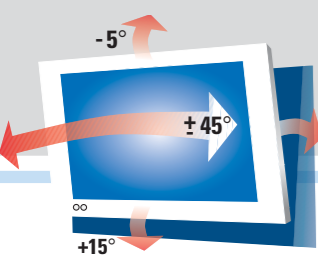

## T200

- A = 220 mm (8.7")
- B = 220 mm (8.7")
- C = 88 mm (3.5")
- D = 270 mm (10.6")
- E = 110 mm (4.3")

mm/inch  
**VESA**  
75-100-200

26" → 32"  
66cm → 81cm **max** 30 kg  
(66 lbs)

- Supporto Vesa 200
- Orientabile orizzontalmente e verticalmente
- Support Vesa 200
- Orientable horizontalement et verticalement
- Vesa 200 wall mount
- Tilt & Turn

## T800

- A = max 800 mm (31.5")
- B = max 400 mm (15.7")
- C = 76 mm (3.0")
- D = 860 mm (33.9")

50" → 63"  
127cm → 160cm **max** 45 kg  
(99lbs)

- Supporto Universale max 800x400 mm
- Orientabile verticalmente
- Support Universel max 800x400mm
- Orientable verticalement
- Universal wall mount (800x400mm max)
- Tilt

## Rotation