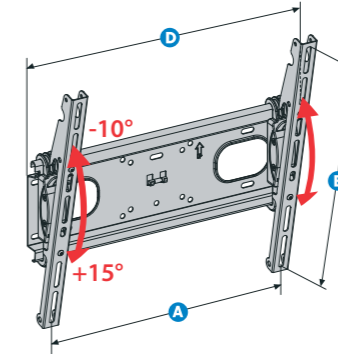

## S800

50" → 63"  
127cm → 160cm 55 kg (121 lbs)

- A = 882 mm (34.7")
- B = 113 mm (4.4")
- C = 22 mm (0.9")
- D = max 400 mm (15.7")
- E = max 834 mm (32.8")

- Supporto Universale max 800x400 mm
- Speciale per TV a LED (solo 22 mm di spessore)
- Support Universel max 800x400mm Livré avec entretoises pour une adaptation à tous les écrans plats
- Spécial TV LED et ultra flat (seulement 22 mm d'épaisseur)
- Universal wall mount (800x400mm max.)
- Special for led screens (20mm from wall)

## T100

- A = 118 mm (4.6")
- B = 118 mm (4.6")
- C = 88 mm (3.5")
- D = 270 mm (10.6")
- E = 110 mm (4.3")

mm/inch  
**VESA**  
75-100

14" → 23"  
36cm → 58cm **max** 20 kg  
(44 lbs)

- Supporto Vesa 75-100
- Orientabile orizzontalmente e verticalmente
- Support Vesa 75-100
- Orientable horizontalement et verticalement
- Vesa 75-100 wall mount
- Tilt & Turn

## T400

- A = max 400 mm (15.7")
- B = max 400 mm (15.7")
- C = 76 mm (3.0")
- D = 449 mm (17.7")

37" → 50"  
94cm → 127cm **max** 30 kg  
(66 lbs)

- Supporto Universale max 400x400 mm
- Orientabile verticalmente
- Support Universel max 400x400mm
- Orientable verticalement
- Universal wall mount (400x400mm max.)
- Tilt