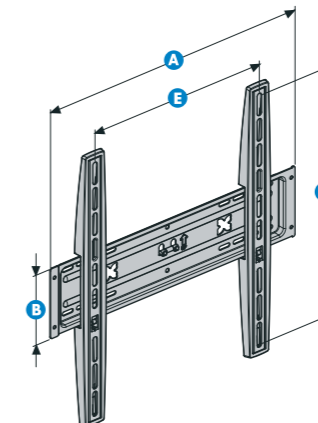

## S100

14" → 23"  
36cm → 58cm 20 kg (44 lbs)

- A = 118 mm (4.6")
- B = 118 mm (4.6")
- C = 20 mm (0.8")
- D = 124 mm (4.9")

- Supporto Vesa 75-100
- Speciale per TV a LED (solo 20 mm di spessore)
- Support Vesa 75-100
- Spécial TV LED et ultra flat (seulement 20 mm d'épaisseur)
- Vesa 75-100 wall mount
- Special for led screens (20mm from wall)

## S400

37" → 50"  
94cm → 127cm 45 kg (99 lbs)

- A = 448 mm (17.6")
- B = 113 mm (4.4")
- C = 22 mm (0.9")
- D = max 400 mm (15.7")
- E = max 400 mm (15.7")

- Supporto Universale max 400x400 mm
- Speciale per TV a LED (solo 22 mm di spessore)
- Support Universel max 400x400mm livré avec entretoises pour une adaptation à tous les écrans plats
- Spécial TV LED et ultra flat (seulement 22 mm d'épaisseur)
- Universal wall mount (400x400mm max.)
- Special for led screens (22mm from wall)