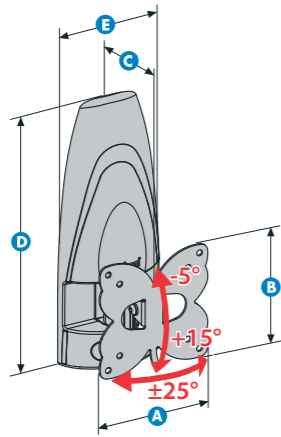

## S200

26" → 32"  
66cm → 81cm 30 kg (66 lbs)

- A = 220 mm (8.7")
- B = 220 mm (8.7")
- C = 20 mm (0.8")
- D = 115 mm (4.5")

- Supporto Vesa 200
- Speciale per TV a LED (solo 20 mm di spessore)
- Support Vesa 200
- Spécial TV LED et ultra flat (seulement 20 mm d'épaisseur)
- Vesa 200 wall mount
- Special for led screens (20mm from wall)

## S800

50" → 63"  
127cm → 160cm 55 kg (121 lbs)

- A = 882 mm (34.7")
- B = 113 mm (4.4")
- C = 22 mm (0.9")
- D = max 400 mm (15.7")
- E = max 834 mm (32.8")

- Supporto Universale max 800x400 mm
- Speciale per TV a LED (solo 22 mm di spessore)
- Support Universel max 800x400mm Livré avec entretoises pour une adaptation à tous les écrans plats
- Spécial TV LED et ultra flat (seulement 22 mm d'épaisseur)
- Universal wall mount (800x400mm max.)
- Special for led screens (20mm from wall)

## T100

- A = 118 mm (4.6")
- B = 118 mm (4.6")
- C = 88 mm (3.5")
- D = 270 mm (10.6")
- E = 110 mm (4.3")

mm/inch  
**VESA**  
75-100

14" → 23"  
36cm → 58cm **max** 20 kg  
(44 lbs)

- Supporto Vesa 75-100
- Orientabile orizzontalmente e verticalmente
- Support Vesa 75-100
- Orientable horizontalement et verticalement
- Vesa 75-100 wall mount
- Tilt & Turn