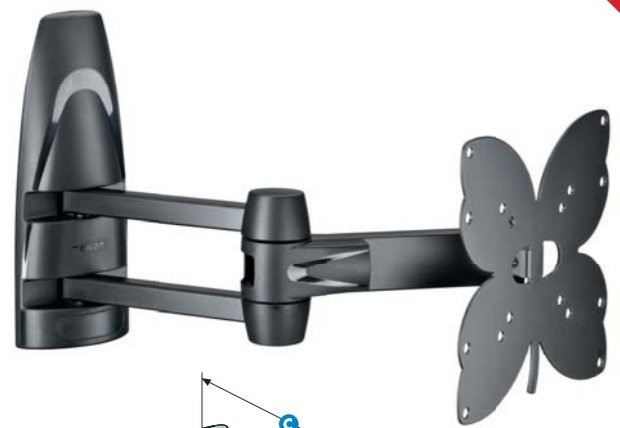

### DR100

- A = 118 mm (4.6")
- B = 118 mm (4.6")
- C = max 318 mm (12.5")  
min 79 mm (3.1")
- D = 270 mm (10.6")
- E = 110 mm (4.3")

- Supporto Vesa 75-100 con doppio braccio
- Orientabile orizzontalmente e verticalmente
- TV orientabile fino a 90° (TV 19")
- Sistema raccogli cavi
- Support Vesa 75-100 avec double bras de déport
- Orientable horizontalement et verticalement
- TV orientable jusqu'à 90° (TV 19")
- Système cache câbles
- Double-arm vesa 75-100 wall mount
- Tilt & Turn
- Rotates screen up to 90° (tv 19")
- Cable-gathering system

### DR200

- A = 220 mm (8.7")
- B = 220 mm (8.7")
- C = max 419 mm (16.5")  
min 79 mm (3.1")
- D = 270 mm (10.6")
- E = 110 mm (4.3")

- Supporto Vesa 200 con doppio braccio
- Orientabile orizzontalmente e verticalmente
- TV orientabile fino a 90° (TV 26")
- Sistema raccogli cavi
- Support Vesa 200 avec double bras de déport
- Orientable horizontalement et verticalement
- TV orientable jusqu'à 90° (TV 26")
- Système cache câbles
- Double-arm vesa 200 wall mount
- Tilt & Turn
- Rotates screen up to 90° (tv 26")
- Cable-gathering system