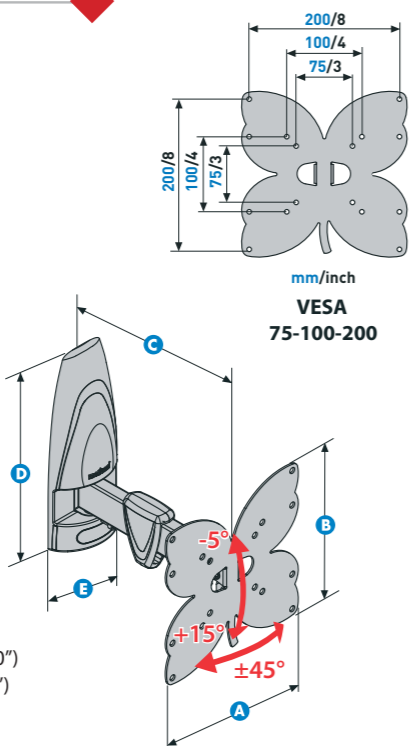

### R100

- A = 118 mm (4.6")
- B = 118 mm (4.6")
- C = max 188 mm (7.4")  
min 58 mm (2.3")
- D = 270 mm (10.6")
- E = 110 mm (4.3")

14" → 23"  
36cm → 58cm **max** 20 kg (44 lbs)

- Supporto Vesa 75-100 con braccio
- Orientabile orizzontalmente e verticalmente
- TV orientabile fino a 45° (TV 19")
- Sistema raccogli cavi
- Support Vesa 75-100 avec bras
- De déport orientable horizontalement et verticalement
- TV orientable jusqu'à 45° (TV 19")
- Système cache câbles
- Vesa 75-100 wall mount with arm
- Tilt & Turn
- Rotates screen up to 45° (tv 19")
- Cable-gathering system

### R400

- A = max 400 mm (15.7")
- B = max 400 mm (15.7")
- C = max 379 mm (14.9")  
min 119 mm (4.7")
- D = 270 mm (10.6")
- E = 215 mm (8.5")

37" → 50"  
94cm → 127cm **max** 30 kg (66 lbs)

- Supporto Universale max 400x400 mm con braccio
- Orientabile orizzontalmente e verticalmente
- TV orientabile fino a 45° (TV 37")
- Sistema raccogli cavi
- Support Universel max 400x400 mm avec bras de déport
- Orientable horizontalement et verticalement
- TV orientable jusqu'à 45° (TV 37")
- Système cache câbles
- Universal wall mount with arm (400x400mm max)
- Tilt & Turn
- Rotates screen up to 45° (tv 37")
- Cable-gathering system

### R200

- A = 220 mm (8.7")
- B = 220 mm (8.7")
- C = max 253 mm (10")  
min 58 mm (2.3")
- D = 270 mm (10.6")
- E = 110 mm (4.3")

26" → 32"  
66cm → 81cm **max** 20 kg (44 lbs)

- Supporto Vesa 200 con braccio
- Orientabile orizzontalmente e verticalmente
- TV orientabile fino a 45° (TV 26")
- Sistema raccogli cavi
- Support Vesa 200 avec bras de déport
- Orientable horizontalement et verticalement
- TV orientable jusqu'à 45° (TV 26")
- Système cache câbles
- Vesa 75-100 wall mount with arm
- Tilt & Turn
- Rotates screen up to 45° (tv 26")
- Cable-gathering system