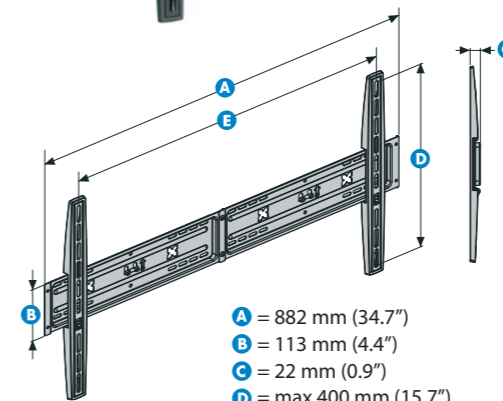

## S100

14" → 23"  
36cm → 58cm 20 kg (44 lbs)

- A = 118 mm (4.6")
- B = 118 mm (4.6")
- C = 20 mm (0.8")
- D = 124 mm (4.9")

- Supporto Vesa 75-100
- Speciale per TV a LED (solo 20 mm di spessore)
- Support Vesa 75-100
- Spécial TV LED et ultra flat (seulement 20 mm d'épaisseur)
- Vesa 75-100 wall mount
- Special for led screens (20mm from wall)

## S400

37" → 50"  
94cm → 127cm 45 kg (99 lbs)

- A = 448 mm (17.6")
- B = 113 mm (4.4")
- C = 22 mm (0.9")
- D = max 400 mm (15.7")
- E = max 400 mm (15.7")

- Supporto Universale max 400x400 mm
- Speciale per TV a LED (solo 22 mm di spessore)
- Support Universel max 400x400mm livré avec entretoises pour une adaptation à tous les écrans plats
- Spécial TV LED et ultra flat (seulement 22 mm d'épaisseur)
- Universal wall mount (400x400mm max.)
- Special for led screens (22mm from wall)

## S200

26" → 32"  
66cm → 81cm 30 kg (66 lbs)

- A = 220 mm (8.7")
- B = 220 mm (8.7")
- C = 20 mm (0.8")
- D = 115 mm (4.5")

- Supporto Vesa 200
- Speciale per TV a LED (solo 20 mm di spessore)
- Support Vesa 200
- Spécial TV LED et ultra flat (seulement 20 mm d'épaisseur)
- Vesa 200 wall mount
- Special for led screens (20mm from wall)

## S800

50" → 63"  
127cm → 160cm 55 kg (121 lbs)

- A = 882 mm (34.7")
- B = 113 mm (4.4")
- C = 22 mm (0.9")
- D = max 400 mm (15.7")
- E = max 834 mm (32.8")

- Supporto Universale max 800x400 mm
- Speciale per TV a LED (solo 22 mm di spessore)
- Support Universel max 800x400mm Livré avec entretoises pour une adaptation à tous les écrans plats
- Spécial TV LED et ultra flat (seulement 22 mm d'épaisseur)
- Universal wall mount (800x400mm max.)
- Special for led screens (20mm from wall)