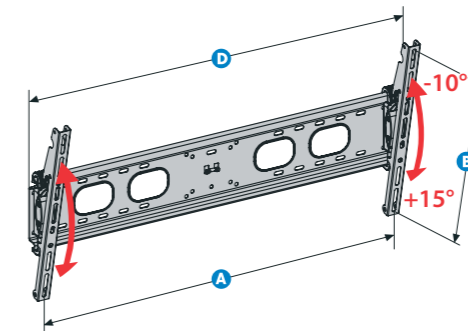

## T400

- A = max 400 mm (15.7")
- B = max 400 mm (15.7")
- C = 76 mm (3.0")
- D = 449 mm (17.7")

37" → 50"  
94cm → 127cm **max** 30 kg  
(66 lbs)

- Supporto Universale max 400x400 mm
- Orientabile verticalmente
- Support Universel max 400x400mm
- Orientable verticalement
- Universal wall mount (400x400mm max.)
- Tilt

## T200

- A = 220 mm (8.7")
- B = 220 mm (8.7")
- C = 88 mm (3.5")
- D = 270 mm (10.6")
- E = 110 mm (4.3")

mm/inch  
**VESA**  
75-100-200

26" → 32"  
66cm → 81cm **max** 30 kg  
(66 lbs)

- Supporto Vesa 200
- Orientabile orizzontalmente e verticalmente
- Support Vesa 200
- Orientable horizontalement et verticalement
- Vesa 200 wall mount
- Tilt & Turn

## T800

- A = max 800 mm (31.5")
- B = max 400 mm (15.7")
- C = 76 mm (3.0")
- D = 860 mm (33.9")

50" → 63"  
127cm → 160cm **max** 45 kg  
(99lbs)

- Supporto Universale max 800x400 mm
- Orientabile verticalmente
- Support Universel max 800x400mm
- Orientable verticalement
- Universal wall mount (800x400mm max)
- Tilt