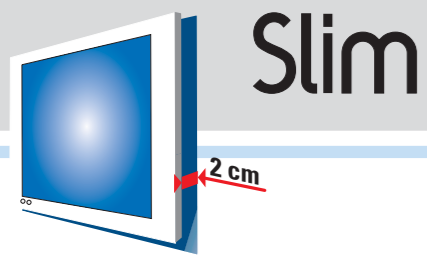

STILE

S100

14" → 23"
36cm → 58cm 20 kg (44 lbs)