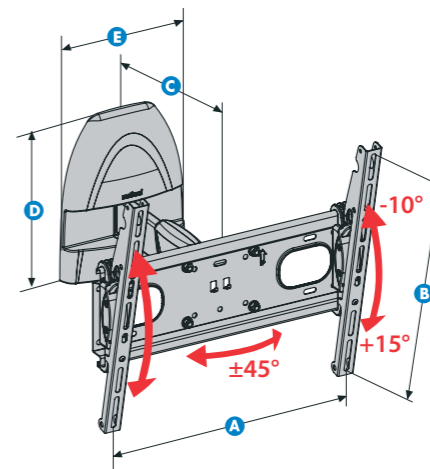

## Rotation

### R100

- A = 118 mm (4.6")
- B = 118 mm (4.6")
- C = max 188 mm (7.4")  
min 58 mm (2.3")
- D = 270 mm (10.6")
- E = 110 mm (4.3")

14" → 23"  
36cm → 58cm **max** 20 kg (44 lbs)

- Supporto Vesa 75-100 con braccio
- Orientabile orizzontalmente e verticalmente
- TV orientabile fino a 45° (TV 19")
- Sistema raccogli cavi
- Support Vesa 75-100 avec bras
- De déport orientable horizontalement et verticalement
- TV orientable jusqu'à 45° (TV 19")
- Système cache câbles
- Vesa 75-100 wall mount with arm
- Tilt & Turn
- Rotates screen up to 45° (tv 19")
- Cable-gathering system

### R400

- A = max 400 mm (15.7")
- B = max 400 mm (15.7")
- C = max 379 mm (14.9")  
min 119 mm (4.7")
- D = 270 mm (10.6")
- E = 215 mm (8.5")

37" → 50"  
94cm → 127cm **max** 30 kg (66 lbs)

- Supporto Universale max 400x400 mm con braccio
- Orientabile orizzontalmente e verticalmente
- TV orientabile fino a 45° (TV 37")
- Sistema raccogli cavi
- Support Universel max 400x400 mm avec bras de déport
- Orientable horizontalement et verticalement
- TV orientable jusqu'à 45° (TV 37")
- Système cache câbles
- Universal wall mount with arm (400x400mm max)
- Tilt & Turn
- Rotates screen up to 45° (tv 37")
- Cable-gathering system

### R200

- A = 220 mm (8.7")
- B = 220 mm (8.7")
- C = max 253 mm (10")  
min 58 mm (2.3")
- D = 270 mm (10.6")
- E = 110 mm (4.3")

26" → 32"  
66cm → 81cm **max** 20 kg (44 lbs)

- Supporto Vesa 200 con braccio
- Orientabile orizzontalmente e verticalmente
- TV orientabile fino a 45° (TV 26")
- Sistema raccogli cavi
- Support Vesa 200 avec bras de déport
- Orientable horizontalement et verticalement
- TV orientable jusqu'à 45° (TV 26")
- Système cache câbles
- Vesa 75-100 wall mount with arm
- Tilt & Turn
- Rotates screen up to 45° (tv 26")
- Cable-gathering system