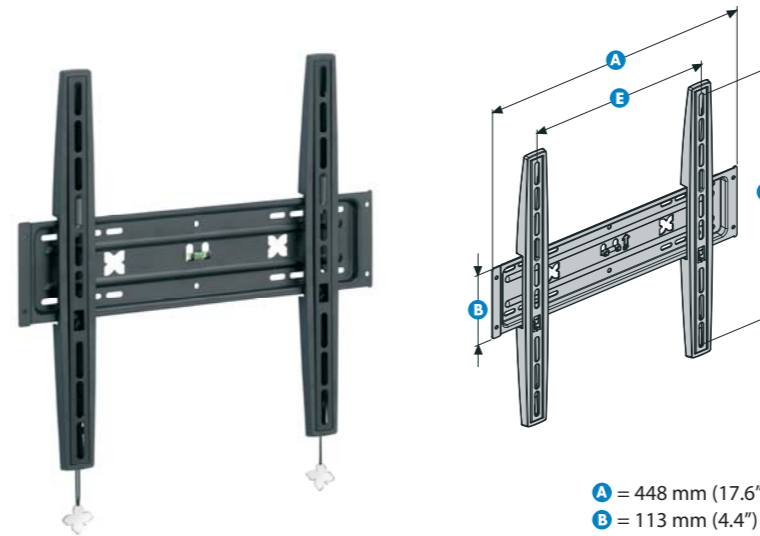

## S100

14" → 23"  
36cm → 58cm 20 kg (44 lbs)

- A = 118 mm (4.6")
- B = 118 mm (4.6")
- C = 20 mm (0.8")
- D = 124 mm (4.9")

- Supporto Vesa 75-100
- Speciale per TV a LED (solo 20 mm di spessore)
- Support Vesa 75-100
- Spécial TV LED et ultra flat (seulement 20 mm d'épaisseur)
- Vesa 75-100 wall mount
- Special for led screens (20mm from wall)

## S400

37" → 50"  
94cm → 127cm 45 kg (99 lbs)

- A = 448 mm (17.6")
- B = 113 mm (4.4")
- C = 22 mm (0.9")
- D = max 400 mm (15.7")
- E = max 400 mm (15.7")

- Supporto Universale max 400x400 mm
- Speciale per TV a LED (solo 22 mm di spessore)
- Support Universel max 400x400mm livré avec entretoises pour une adaptation à tous les écrans plats
- Spécial TV LED et ultra flat (seulement 22 mm d'épaisseur)
- Universal wall mount (400x400mm max.)
- Special for led screens (22mm from wall)

## S200

26" → 32"  
66cm → 81cm 30 kg (66 lbs)

- A = 220 mm (8.7")
- B = 220 mm (8.7")
- C = 20 mm (0.8")
- D = 115 mm (4.5")

- Supporto Vesa 200
- Speciale per TV a LED (solo 20 mm di spessore)
- Support Vesa 200
- Spécial TV LED et ultra flat (seulement 20 mm d'épaisseur)
- Vesa 200 wall mount
- Special for led screens (20mm from wall)

### DR400

- A = max 400 mm (15.7")
- B = max 400 mm (15.7")
- C = max 600 mm (23.6")  
min 145 mm (5.7")
- D = 270 mm (10.0")
- E = 215 mm (8.5")

- Supporto Universale max 400x400 mm con doppio braccio
- Orientabile orizzontalmente e verticalmente
- TV orientabile fino a 90° (TV 37")
- Sistema raccogli cavi
- Support Universel max 400x400 mm avec double bras de déport
- Orientable horizontalement et verticalement
- TV orientable jusqu'à 90° (TV 37")
- Système cache câbles
- Double-arm universal wall mount (400x400mm max)
- Tilt & Turn
- Rotates screen up to 90° (tv 37")
- Cable-gathering system