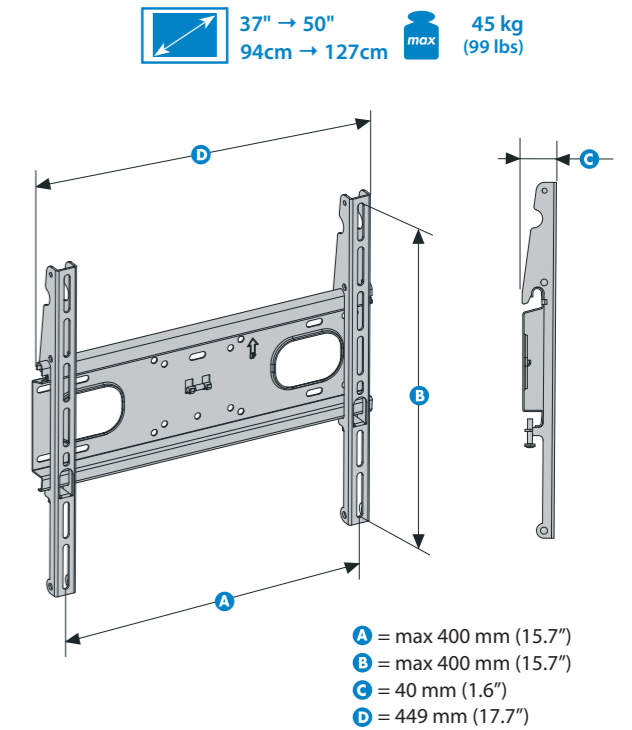

### DR400

- A = max 400 mm (15.7")
- B = max 400 mm (15.7")
- C = max 600 mm (23.6")  
min 145 mm (5.7")
- D = 270 mm (10.0")
- E = 215 mm (8.5")

- Supporto Universale max 400x400 mm con doppio braccio
- Orientabile orizzontalmente e verticalmente
- TV orientabile fino a 90° (TV 37")
- Sistema raccogli cavi
- Support Universel max 400x400 mm avec double bras de déport
- Orientable horizontalement et verticalement
- TV orientable jusqu'à 90° (TV 37")
- Système cache câbles
- Double-arm universal wall mount (400x400mm max)
- Tilt & Turn
- Rotates screen up to 90° (tv 37")
- Cable-gathering system

## T120

- A** = 220 mm (8.7")
- B** = 118 mm (4.6")
- C** = 88 mm (3.5")
- D** = 270 mm (10.6")
- E** = 110 mm (4.3")

- Supporto Vesa 200x100
- Orientabile orizzontalmente e verticalmente
- Support Vesa 200x100
- Orientable horizontalement et verticalement
- Vesa 200x100 wall mount
- Tilt & Turn

## R120

- A** = 220 mm (8.7")
- B** = 118 mm (4.6")
- C** = max 253 mm (10")  
min 58 mm (2.3")
- D** = 270 mm (10.6")
- E** = 110 mm (4.3")

- Supporto Vesa 200x100 con braccio
- Orientabile orizzontalmente e verticalmente
- TV orientabile fino a 45° (TV 26")
- Sistema raccogli cavi
- Support Vesa 200x100 avec bras de déport
- Orientable horizontalement et verticalement
- TV orientable jusqu'à 45° (TV 26")
- Système cache câbles
- Vesa 200x100 wall mount with arm
- Tilt & Turn
- Rotates screen up to 45° (tv 26")
- Cable-gathering system

## F400

- Supporto Universale max 400x400 mm
- Support Universel max 400x400mm
- Universal wall mount (400x400mm max.)

- A** = max 400 mm (15.7")
- B** = max 400 mm (15.7")
- C** = 40 mm (1.6")
- D** = 449 mm (17.7")