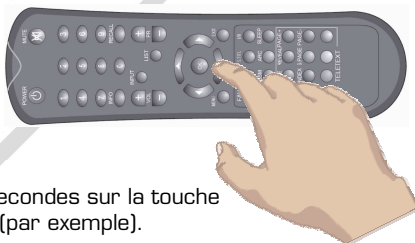

3
3 secondes sur la touche
OK (par exemple).

7. Programmez l'ensemble des touches en répétant les opérations précédentes.
8. Lorsque la programmation est terminée, appuyez sur la touche **LEARN** pour valider et terminer la mémorisation.
9. Si, en cours d'apprentissage, un problème apparaît, le voyant clignote 4 fois, s'allume pendant 2 secondes, puis se remet à clignoter. Cela signifie que l'apprentissage a échoué et qu'il faut recommencer l'opération.

Remarques :

- Appuyez puis relâchez la touche **LEARN** pour quitter le mode apprentissage. Si vous n'appuyez sur aucune touche pendant 10 secondes, vous quittez automatiquement le mode apprentissage.
- Pour effacer l'ensemble des touches que vous avez mémorisées, appuyez d'abord sur la touche **TV**, puis simultanément sur les touches **SET** et **4** de votre télécommande. Le voyant clignote 2 fois. La suppression est effective.
- Le dernier signal mémorisé écrase automatiquement le signal précédent.