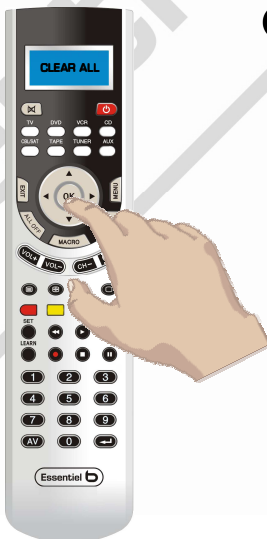

Appuyez sur **OK**. **TIME SETUP** est affiché sur l'écran.

Avec la touche ▼ ou ▲, sélectionnez l'inscription **CLEAR ALL** et appuyez sur **OK**.

3