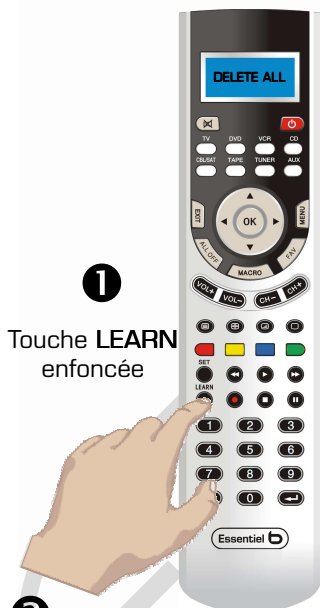

WAITING apparaît sur l'écran de la télécommande.

Appuyez sur la touche correspondante sur la télécommande d'origine jusqu'à ce que l'écran affiche **SUCCESS**.

S'il affiche **FAILED**, cela signifie que la fonction n'a pas été enregistrée. Répétez dans ce cas les opérations précédentes.

Répétez l'opération pour mémoriser d'autres touches ou appuyez directement sur une touche de sélection d'appareil pour revenir à l'écran d'accueil.

Remarques :

- La touche fonctionnelle de la télécommande originale doit être enfoncée dans les 20 secondes sinon FAILED est affiché sur l'écran LCD et vous devez répéter l'opération.
- Il n'est pas possible de quitter la fonction d'apprentissage avec la touche **EXIT**. Pour quitter la fonction d'apprentissage, utilisez alors un des huit touches de sélection de source

Suppression de la mémorisation des touches

Vous pouvez supprimer des fonctions apprises de différentes manières :

- une seule fonction
- les fonctions apprises d'un appareil
- toutes les fonctions

1

Touche **LEARN**
enfoncée