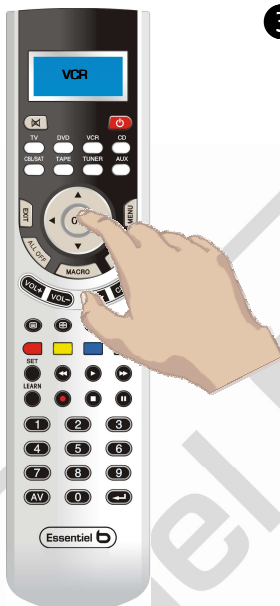

Dirigez la télécommande sur l'appareil et testez si l'appareil réagit aux principales fonctions.

Si l'appareil ne réagit pas ou très peu, répétez l'opération en sélectionnant le code suivant.

3

Recherche automatique

Si l'adaptation d'un appareil ne fonctionne pas ou si le fabricant de votre appareil ne figure pas sur la liste des codes, servez-vous de la recherche automatique.

1

Maintenez la touche **SET** enfoncée jusqu'à ce que **CODE SETUP** soit affiché sur l'écran.

2

Appuyez sur **OK**. La mention **DEV SEARCH** s'affiche sur l'écran. Appuyez à nouveau sur **OK**. L'abréviation du dernier appareil utilisé, ex. **VCR** clignote sur l'écran.

3

Appuyez sur la touche de l'appareil que vous souhaitez contrôler, par exemple **DVD**. Ciblez l'appareil avec la télécommande et appuyez sur **OK**.