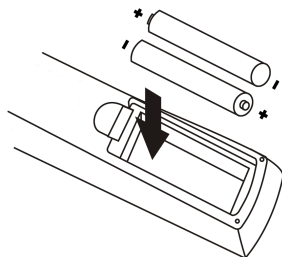

Essentiel b

DESCRIPTION DES TOUCHES DE LA TELECOMMANDE

1	Ecran LCD	Affichage de l'appareil sélectionné, de son code et de l'heure
2		Mise sous tension et hors tension de l'appareil utilisé en dernier
3	TV DVD VCR CD CBL/SAT TAPE TUNER AUX	Sélection de l'appareil
4		Sélection de la chaîne précédente/suivante
		Navigation dans les menus
		Réglage du volume sonore haut/bas
		Navigation dans les menus
5	MENU	Appel de menu ou du display On-Screen
6	OK	Validation de la sélection
7	FAV	Appel de la liste des favoris
8	MACRO	Engagement de la programmation macro
9	CH- CH+	Sélection de la chaîne précédente ou suivante
10		Mise en service du télétexte
		Arrêt de la pagination automatique de pages
		Affichage du télétexte et de l'image télévisée
		Arrêt du Télétexte
11		Touches de couleur pour le télétexte (ou autres fonctions selon les appareils)
		Correspond aux touches des lecteurs de CD, DVD et des magnétoscopes, par exemple
12		Retour rapide
		Lecture
		Avance rapide
		Enregistrement
		Arrêter la lecture/l'enregistrement
		Interrompre lecture/enregistrement (fonction pause)
13		Touches numériques (entrée de codes, numéros de chaînes, etc.)
14		Correspond à la touche Entrée de la télécommande d'origine
15	AV	Commutation en mode AV
16	LEARN	Fonction d'apprentissage
17	SET	Procéder aux réglages des appareils
18	VOL- VOL+	Pour augmenter ou baisser le volume
19	ALL OFF	Mise hors tension de tous les appareils
20	EXIT	Quitter progressivement le menu.
21		Mode muet

Mise en place des piles

La télécommande fonctionne avec deux piles du type AAA ou LR03 de 1,5V.

1. Ouvrez le compartiment à piles se trouvant au dos (Cf. Schéma ci-contre)
2. Placez les piles en respectant les indications de polarité (+) et (-) indiquées à l'intérieur du compartiment.
3. Refermez le compartiment à piles