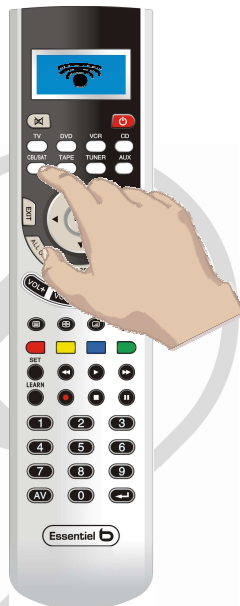

Si l'adaptation d'un appareil ne fonctionne pas ou si le fabricant de votre appareil ne figure pas sur la liste des codes, servez-vous de la recherche automatique.

1

Maintenez la touche **SET** enfoncée jusqu'à ce que **CODE SETUP** soit affiché sur l'écran.

2

Appuyez sur **OK**. La mention **DEV SEARCH** s'affiche sur l'écran. Appuyez à nouveau sur **OK**. L'abréviation du dernier appareil utilisé, ex. **VCR** clignote sur l'écran.

3

Appuyez sur la touche de l'appareil que vous souhaitez contrôler, par exemple **DVD**. Ciblez l'appareil avec la télécommande et appuyez sur **OK**.