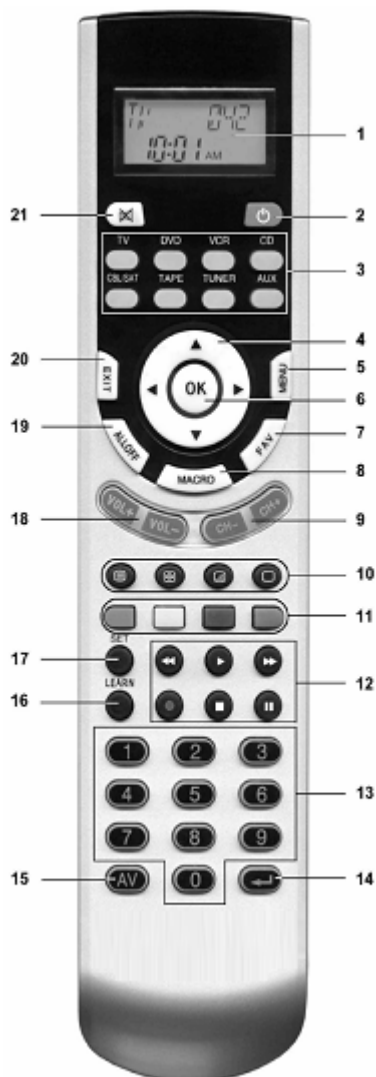

DESCRIPTION DES TOUCHES DE LA TELECOMMANDE

1	Ecran LCD	Affichage de l'appareil sélectionné, de son code et de l'heure
2		Mise sous tension et hors tension de l'appareil utilisé en dernier
3	TV DVD VCR CD CBL/SAT TAPE TUNER AUX	Sélection de l'appareil
4		Sélection de la chaîne précédente/suivante
		Navigation dans les menus
		Réglage du volume sonore haut/bas
		Navigation dans les menus
5	MENU	Appel de menu ou du display On-Screen
6	OK	Validation de la sélection
7	FAV	Appel de la liste des favoris
8	MACRO	Engagement de la programmation macro
9	CH- CH+	Sélection de la chaîne précédente ou suivante
10		Mise en service du télétexte
		Arrêt de la pagination automatique de pages
		Affichage du télétexte et de l'image télévisée
		Arrêt du Télétexte
11		Touches de couleur pour le télétexte (ou autres fonctions selon les appareils)
		Correspond aux touches des lecteurs de CD, DVD et des magnétoscopes, par exemple
12		Retour rapide
		Lecture
		Avance rapide
		Enregistrement
		Arrêter la lecture/l'enregistrement
		Interrompre lecture/enregistrement (fonction pause)
13		Touches numériques (entrée de codes, numéros de chaînes, etc.)
14		Correspond à la touche Entrée de la télécommande d'origine
15	AV	Commutation en mode AV
16	LEARN	Fonction d'apprentissage
17	SET	Procéder aux réglages des appareils
18	VOL- VOL+	Pour augmenter ou baisser le volume
19	ALL OFF	Mise hors tension de tous les appareils
20	EXIT	Quitter progressivement le menu.
21		Mode muet