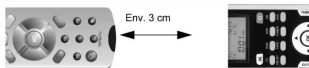

Appuyez sur la touche que vous souhaitez programmer.

WAITING apparaît sur l'écran de la télécommande.

Appuyez sur la touche correspondante sur la télécommande d'origine jusqu'à ce que l'écran affiche **SUCCESS**.

S'il affiche **FAILED**, cela signifie que la fonction n'a pas été enregistrée. Répétez dans ce cas les opérations précédentes.

Répétez l'opération pour mémoriser d'autres touches ou appuyez directement sur une touche de sélection d'appareil pour revenir à l'écran d'accueil.