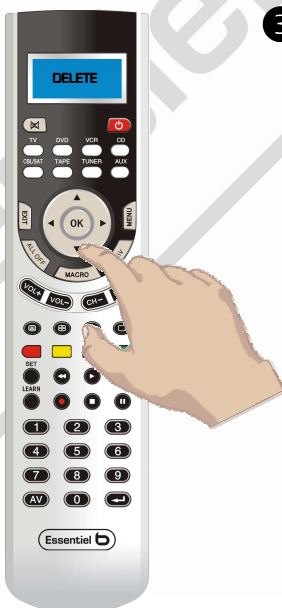

Utilisation des macros mémorisées

Maintenez la touche **MACRO** enfoncée.

Appuyez sur les touches numériques **1**, **2** ou **3** pour appeler la macro souhaitée.

Suppression de macros

1

2

3

Appuyez sur la touche **SET** jusqu'à ce que **CODE SETUP** soit affiché sur l'écran de la télécommande.

Avec la touche ▼, sélectionnez l'inscription **MACRO**.

Appuyez sur **OK**.

MACRO1 est affiché sur l'écran. Sélectionnez la macro à supprimer à l'aide des touches ▼ ou ▲.

Appuyez sur **OK**. **SET UP** est affiché sur l'écran. Sélectionnez **DELETE** à l'aide des touches ▼ ou ▲.