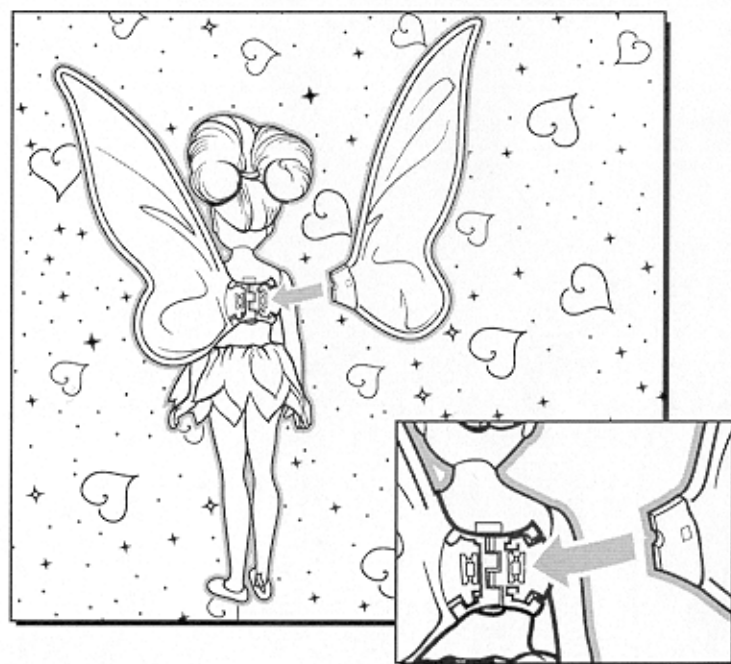

To Attach Wings

Slide clear plastic tab on wing into slots on wing holder. (Raised square on wing holder fits through hole in plastic tab.) Repeat for other wing.

Pour fixer les ailes

Faire glisser la languette en plastique transparent de l'aile dans les fentes du support à aile. (Le carré surélevé du support s'emboîte dans le trou de la languette.) Reprendre le processus pour l'autre aile.

Para colocar las alas

Desliza la lengüeta plástica transparente del ala en las ranuras del soporte del ala. (El cuadrado levantado del soporte encaja en el orificio de la lengüeta.) Repetir el proceso con la otra ala.