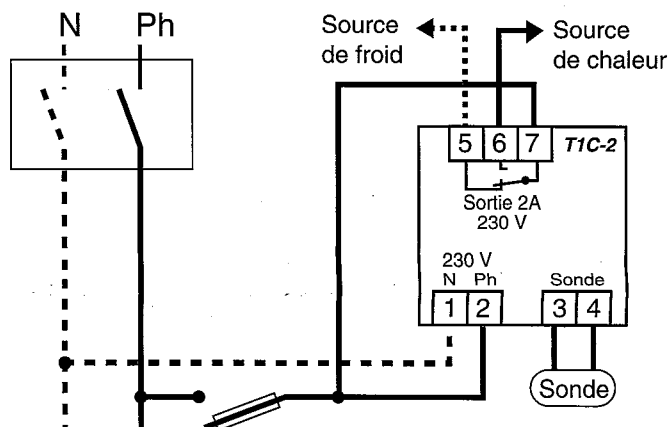

4) Raccordement

5) Garantie

Garantie 2 ans de cet appareil à partir de la date de livraison.
Cette garantie s'applique dans les conditions des articles 1641 et suivants du code civil (France uniquement).

Pour en bénéficier, il est nécessaire de joindre à l'envoi de votre appareil défectueux la preuve d'achat sur laquelle doit figurer la date d'acquisition. Elle couvre le remplacement des pièces défectueuses, la main d'oeuvre et le port retour chez le client.

Sont exclus de la garantie :

- Les matériels dont le numéro de série a été détérioré, modifié ou effacé.
- Les matériels dont le raccordement ou l'utilisation n'ont pas été exécutés conformément aux indications figurant sur l'appareil ou sur la notice.
- Les matériels modifiés sans accord préalable du constructeur.
- Les matériels dont la détérioration serait consécutive à des chocs.

**DELTA
DORE**

Bonnemain
35270 COMBOURG
Tél. : 02 99 73 45 17
Fax : 02 99 73 44 87