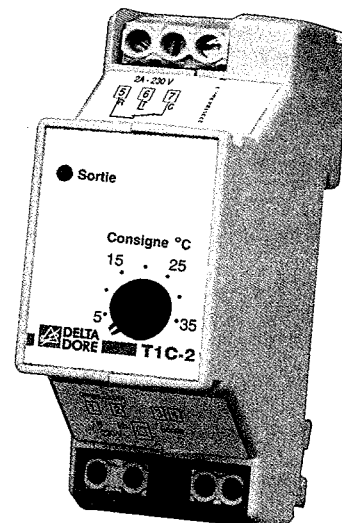

T1C-2

Thermostat électronique tout ou rien

1) Description

Le thermostat T1C-2 est un thermostat électronique "tout ou rien".
Il s'adapte à tous les cas où un contrôle de température est nécessaire :
ambiance, gaine d'air, liquides, solides ...

2) Caractéristiques techniques

- Alimentation 230 V, +/- 10%, 50 Hz
- Consommation : 4 VA
- Sortie contact inverseur : 2 A 230 V
- Visualisation de l'état de la sortie
- Réglage de la température : +5, +35°C
- Différentiel : 0,5 °C
- Sonde à utiliser : 1000 Ω à 25°C
- Tolérance : $\pm 0,2^\circ\text{C}$
- Boîtier 2 modules
- Montage sur rail DIN

3) Fonctionnement

Le thermostat T1C-2 compare en permanence la température de consigne affichée sur l'appareil à la température mesurée par la sonde.

Lorsque la valeur de la sonde est inférieure à la valeur affichée, le contact sortie change d'état.

Pour surveiller une élévation de température (chauffage) on utilise la sortie "travail". Pour contrôler un abaissement de température (ventilation, froid) on utilise la sortie "repos". Le voyant indique la position travail du relais.