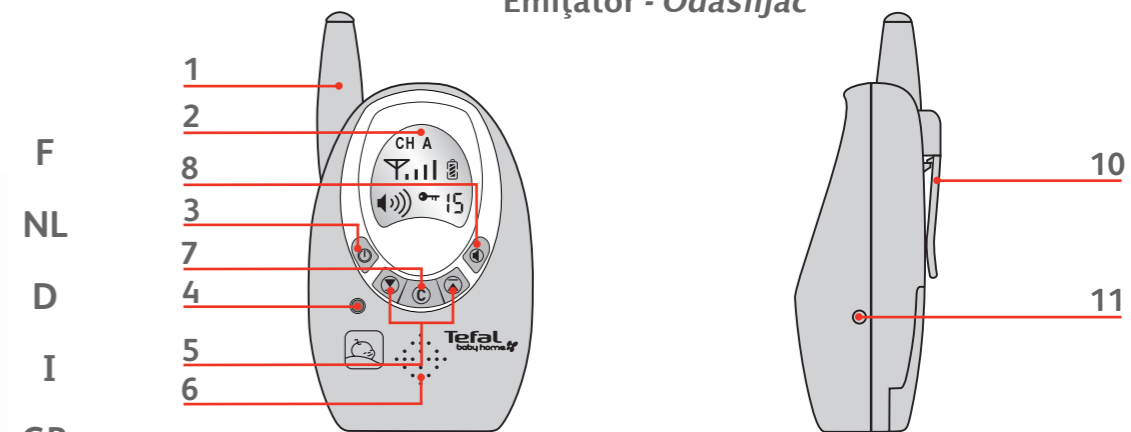

Tefal
www.tefal.com

* COMPAGNIE 360 EURO RSCG - 217144 - 0707 - R.C.S. TEFAL annex B 301 501 920 - Réf. 2000942900

Tefal

VEILLE BÉBÉ LCD LCD baby phone

www.tefal.com

**Emetteur - Zender - Sender - Trasmittitore - Transmitter - Πομπός
Verici - Передающее устройство - Передавальний пристрій
Nadajnik - Vysílač - Vysielač - Adóegység - Предавател -
Emitör - Odašiljač**