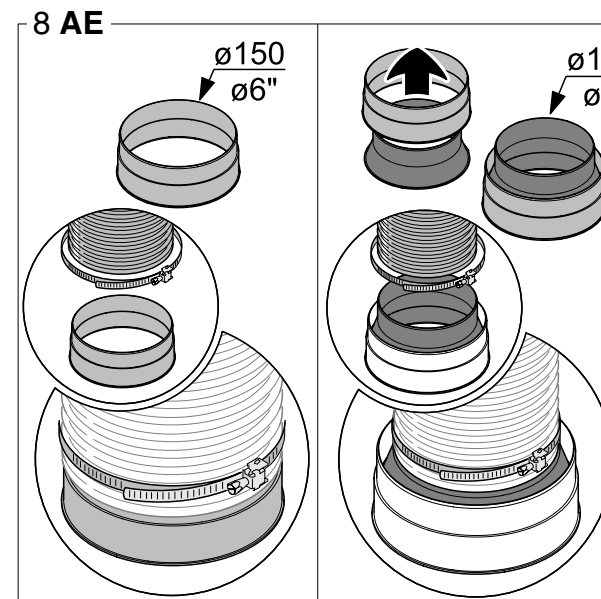

CAUTION: Be aware of sharp edges when installing the hood.

Ensure that power to the appliance is OFF while installation work is performed.

⚠ Pour prévenir les accidents et éviter d'endommager l'appareil, veuillez lire Instructions d'utilisation et d'installation avant l'installation ou l'utilisation.

Les instructions suivantes supposent qu'il existe une armature solide qui est soutenue complètement par les solives du plafond, ou suivant en tout point les instructions pour l'installation et l'utilisation.

Les ancrages de cloison compris dans l'emballage ne conviennent pas aux E.U. / CDN.

AVERTISSEMENT : Prenez garde aux bords tranchants pendant l'installation de la hotte. Assurez-vous que l'appareil est hors tension lors des travaux d'installation.

⚠ Antes de instalar y usar el aparato y con el fin de prevenir accidentes y daños al mismo, lea el Manual de uso y manejo correspondientes.

Las siguientes instrucciones de instalación suponen que hay un entramado estructural sólido apoyado en su totalidad por viguetas de techo o directamente por viguetas de techo tal como se describe en el Manual de uso y manejo.

Los taquetes de pared incluidos en el paquete no son para usarse en EE.UU. ni en Canadá.

PRECAUCIÓN: Al instalar la campana de extracción, tenga cuidado con los bordes afilados. Asegúrese de que está DESCONECTADA la corriente eléctrica al aparato mientras se realiza el trabajo de instalación.