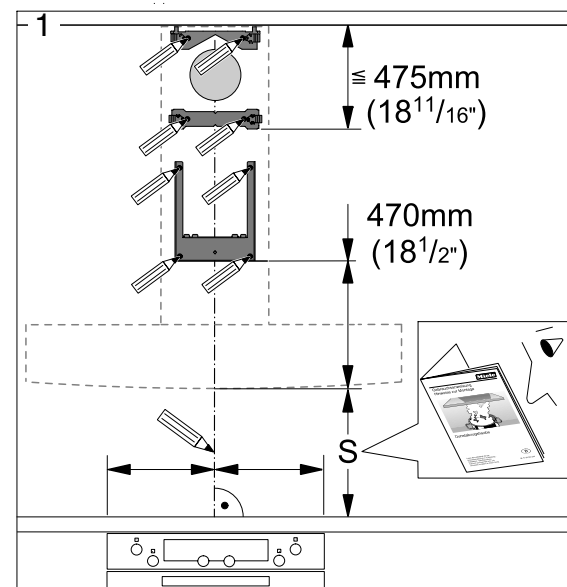

CAUTION: Be aware of sharp edges when installing the hood.

Ensure that power to the appliance is OFF while installation work is performed.

⚠ Pour prévenir les accidents et éviter d'endommager l'appareil, veuillez lire Instructions d'utilisation et d'installation avant l'installation ou l'utilisation.

Les instructions suivantes supposent qu'il existe une armature solide qui est soutenue complètement par les solives du plafond, ou suivant en tout point les instructions pour l'installation et l'utilisation.

Les ancrages de cloison compris dans l'emballage ne conviennent pas aux E.U. / CDN.

AVERTISSEMENT : Prenez garde aux bords tranchants pendant l'installation de la hotte. Assurez-vous que l'appareil est hors tension lors des travaux d'installation.

⚠ Antes de instalar y usar el aparato y con el fin de prevenir accidentes y daños al mismo, lea el Manual de uso y manejo correspondientes.

Las siguientes instrucciones de instalación suponen que hay un entramado estructural sólido apoyado en su totalidad por viguetas de techo o directamente por viguetas de techo tal como se describe en el Manual de uso y manejo.

Los taquetes de pared incluidos en el paquete no son para usarse en EE.UU. ni en Canadá.

PRECAUCIÓN: Al instalar la campana de extracción, tenga cuidado con los bordes afilados. Asegúrese de que está DESCONECTADA la corriente eléctrica al aparato mientras se realiza el trabajo de instalación.