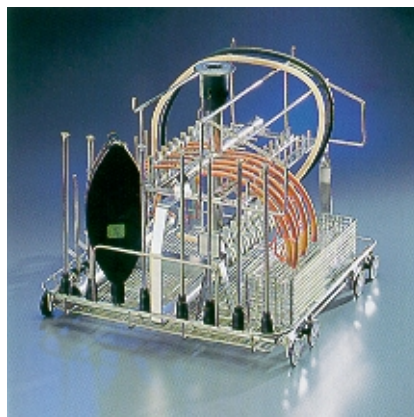

Descriptif :

- Chariot universel pour tuyaux silicone étroits
- Equipement :
  - . 10 gicleurs 2,5 x 30 mm
  - . 15 gicleurs 4 x 30 mm
  - . 10 gicleurs 4 x 220 mm avec blocages à ressorts
  - . 8 E 466, gicleurs à injection pour ballonnets 8 x 333 mm
  - . 2 supports pour tuyaux avec crochets plastique
  - . 2 supports pour tuyaux annelés (dont 1 réglable)
  - . 1 UTS, boîte à instruments H 93 x L 102 x P 350 mm

**Chariot de base**

**ANESTHESIE**

**E 409**

Code article : **69.5409.01**

Colisage :

|              |       |                |
|--------------|-------|----------------|
| Longueur :   | 535   | mm             |
| Profondeur : | 515   | mm             |
| Hauteur :    | 502   | mm             |
| Volume :     | 0.138 | m <sup>3</sup> |
| Poids Net :  | 0.0   | Kg             |