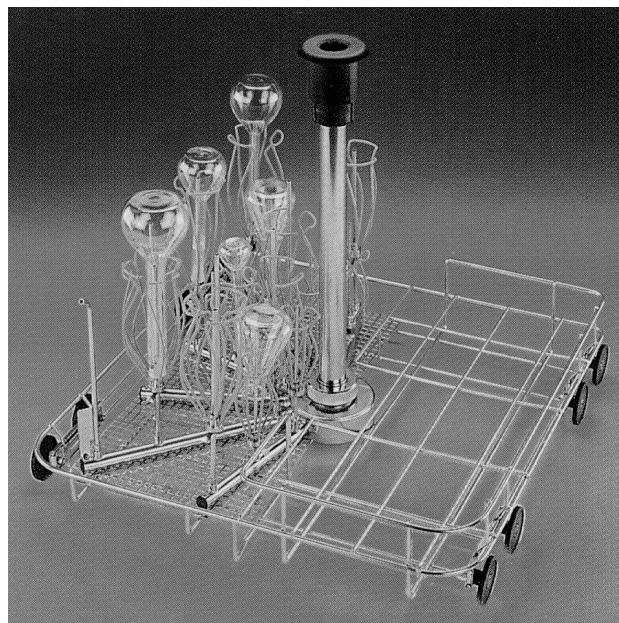

Descriptif :

- Demi-chariot à injection avec 15 gicleurs-suppôts tulipes à visser
- Partie de droite libre à équiper d'autres compléments
- Equipement :
  - . 7 x E 351
  - . 7 x E 353
  - . 8 x E 352
  - . 8 x E 354
  - . 1 gicleur spécifique pour le nettoyage de la boîte produits

### Chariot de base

### VERRERIE DE LABORATOIRE

E 385 TA

Code article : **69.5385.01**

Colisage :

Longueur :	0	mm
Profondeur :	0	mm
Hauteur :	0	mm
Volume :	0.0	m <sup>3</sup>
Poids Net :	0.0	Kg