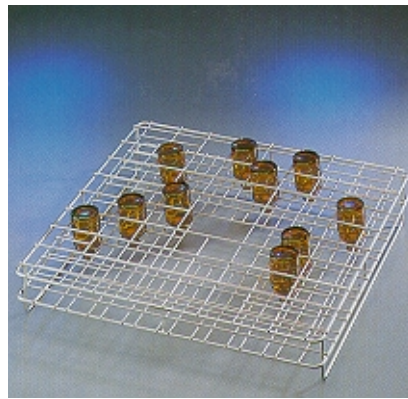

## PROFESSIONAL

Descriptif :

- Complément pour 24 flacons de 250 ml
  - 24 compartiments 71 x 71 mm (flacon)
  - 46 x 46 mm (col)
  - Pour paniers inférieurs
- \* Photo du E 126

**Accessoire laboratoire**

**ACCESSOIRE**

**E 128**

Code article : **69.5128.01**

Colisage :

Longueur :	445	mm
Profondeur :	445	mm
Hauteur :	103	mm
Volume :	0.02	m <sup>3</sup>
Poids Net :	0.0	Kg