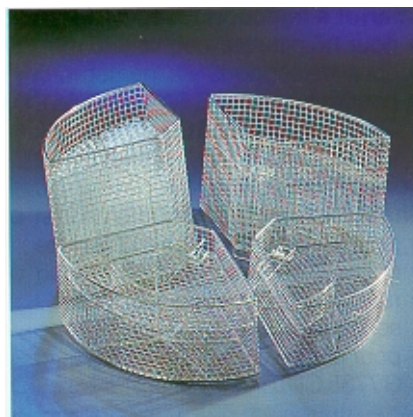

Descriptif :

- 1/4 compléments pour 160 tubes à essais divisés en 6 compartiments, avec couvercle A 13, jusqu'à 105 mm
- Largeur des mailles 8 x 8 mm
- Pour paniers supérieurs et inférieurs

Photo : 4 1/4 compléments pour tubes à essais

ACCESSOIRE

E 104

Code article : **69.5104.01**

Colisage :

Longueur :	200	mm
Profondeur :	320	mm
Hauteur :	132	mm
Volume :	0.006	m ³
Poids Net :	0.0	Kg