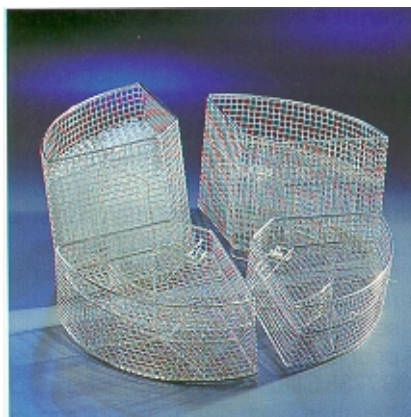

Descriptif :

- 1/4 compléments pour 160 tubes à essais divisés en 6 compartiments, avec couvercle A 13, jusqu'à 75 mm
- Largeur des mailles 8 x 8 mm
- Pour paniers supérieurs et inférieurs

Photo : 4 1/4 compléments pour tubes à essais

Accessoire laboratoire

ACCESSOIRE

E 103

Code article : **69.5103.01**

Colisage :

Longueur :	200	mm
Profondeur :	320	mm
Hauteur :	102	mm
Volume :	0.006	m ³
Poids Net :	0.0	Kg