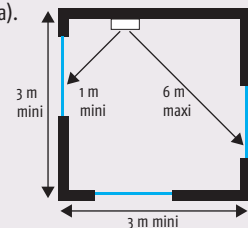

- > Dimensions : 108 x 80 x 43 mm
- > Autoprotection à l'ouverture : oui
- > Types de piles : 2 x LR3
- > Autonomie : 4 ans
- > Température d'utilisation : +5°C à +40°C
- > Autoprotection à l'arrachement : non