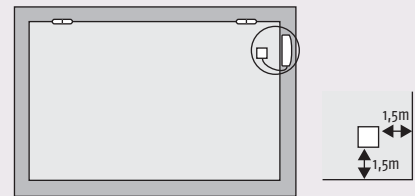

Détecteur d'ouverture et bris de vitre

Réf. 2400931

Blanc

Code AI

A

Prix 95,70 €

Réf. 2400932

Marron

Code AI

Prix 95,70 €

Disposé sur une fenêtre ou une fenêtre de toit, il détecte la vibration exercée sur la vitre lors d'une tentative d'intrusion en plus de sa fonction principale de détecteur d'ouverture d'un ouvrant.

- > Disponible en 2 couleurs : blanc ou marron.
- > Livré avec cales d'épaisseur
- > Touche de test en façade : appairage et test de bon fonctionnement
- > Autoprotection à l'ouverture : oui
- > Types de piles : CR 2450 Lithium
- > Autonomie : 4 ans
- > Autoprotection à l'arrachement : non
- > Température d'utilisation : +10°C à +40°C
- > Dimensions : 93 x 46 x 17 mm (câble 200 mm, sonde 32 x 32 mm)