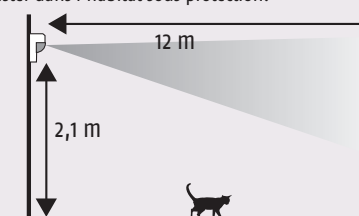

Détecteur de mouvement

Réf. 1875003

Code **AI** Prix **130,00 €**

Permet de protéger les pièces de l'habitation. Disposé à l'angle d'une pièce, le détecteur de mouvement infrarouge permet de détecter de manière infaillible tout déplacement associé à un dégagement de chaleur provoqué par une personne. Il ne détecte pas à travers les murs et les vitres.

- > Rayon d'action de 10m avec un angle de 90°
- > Touche de test en façade : appairage et test de bon fonctionnement
- > Autoprotection à l'ouverture : oui
- > Autoprotection à l'arrachement : non
- > Types de piles : 3 x LR3 ou 2 x LR6
- > Autonomie : 4 ans
- > Température d'utilisation : +5°C à +40°C
- > Dimensions : 90 x 60 x 67mm

Détecteur de mouvement pour habitat avec chien

Réf. 1875004

Code **AI** Prix **160,00 €**

Idéal pour protéger une pièce dans laquelle se trouve un chien. Disposé à l'angle d'une pièce, le détecteur de mouvement infrarouge pour habitat avec chien détecte toute présence dans une pièce à partir de 1m au dessus du sol. Sa lentille optique spécifique autorise les déplacements de l'animal qui peut rester dans un habitat sous protection. Ce détecteur n'est pas adapté aux animaux tel que chat, oiseau...

- > Rayon d'action de 10m avec un angle de 110°
- > Touche de test en façade : appairage et test de bon fonctionnement
- > Autoprotection à l'ouverture : oui
- > Autoprotection à l'arrachement : non
- > Types de piles : 3 x LR3 ou 2 x LR6
- > Autonomie : 4 ans
- > Température d'utilisation : +5°C à +40°C
- > Dimensions : 90 x 60 x 67mm

Détecteur de mouvement pour petits animaux domestiques

Réf. 2400989

Code **AI** Prix **149,00 €**

NOUVEAU