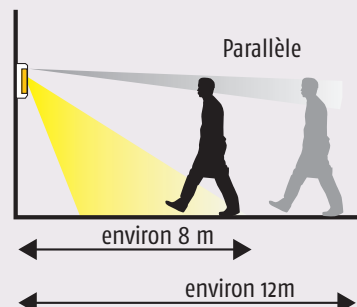

En mode ABSENCE

- Fermeture des volets roulants
- Bips sur la sirène d'extérieur
- Déclenchement du Flash sur la sirène extérieure
- Déclenchement de la lumière extérieure
- Déclenchement des sirènes et de la transmission téléphonique

- > Rayon d'action de 12m avec un angle de 90°
- > Touche de test (voyant LED) : test de bon fonctionnement
- > Consommation : 3mA (fonction test, LED ON), 10µA (veille)
- > Autoprotection à l'ouverture : oui
- > Autoprotection à l'arrachement : oui
- > Types de piles : 3 x LR3 + 2 x LR3
- > Autonomie : 4 ans
- > Température d'utilisation : -25°C à +50°C
- > Dimensions : 198 x 80 x 180mm

La détection s'active si les 2 faisceaux sont coupés. Si un seul faisceau est coupé, il n'y a pas de détection.