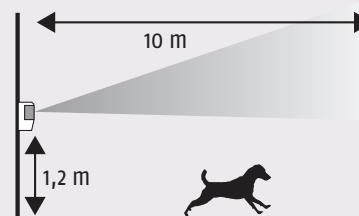

Détecteur de mouvement pour habitat avec chien

Réf. 1875004

Code **AI** Prix **160,00 €**

Idéal pour protéger une pièce dans laquelle se trouve un chien. Disposé à l'angle d'une pièce, le détecteur de mouvement infrarouge pour habitat avec chien détecte toute présence dans une pièce à partir de 1m au dessus du sol. Sa lentille optique spécifique autorise les déplacements de l'animal qui peut rester dans un habitat sous protection. Ce détecteur n'est pas adapté aux animaux tel que chat, oiseau...

- > Rayon d'action de 10m avec un angle de 110°
- > Touche de test en façade : appairage et test de bon fonctionnement
- > Autoprotection à l'ouverture : oui
- > Autoprotection à l'arrachement : non
- > Types de piles : 3 x LR3 ou 2 x LR6
- > Autonomie : 4 ans
- > Température d'utilisation : +5°C à +40°C
- > Dimensions : 90 x 60 x 67mm