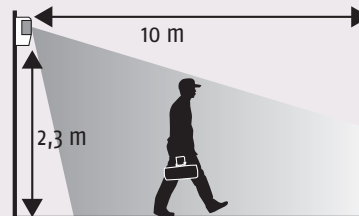

Permet de protéger les pièces de l'habitation. Disposé à l'angle d'une pièce, le détecteur de mouvement infrarouge permet de détecter de manière infaillible tout déplacement associé à un dégagement de chaleur provoqué par une personne. Il ne détecte pas à travers les murs et les vitres.

- > Rayon d'action de 10m avec un angle de 90°
- > Touche de test en façade : appairage et test de bon fonctionnement
- > Autoprotection à l'ouverture : oui
- > Autoprotection à l'arrachement : non
- > Types de piles : 3 x LR3 ou 2 x LR6
- > Autonomie : 4 ans
- > Température d'utilisation : +5°C à +40°C
- > Dimensions : 90 x 60 x 67mm