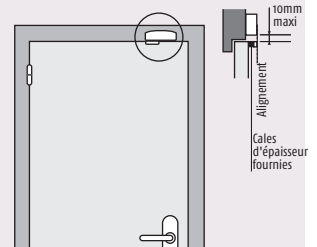

Détecteur d'ouverture

Réf. 2400928

Blanc

Code AI

A

Prix 58,05 €

Réf. 2400929

Marron

Code AI

Prix 69,40 €

Permet de protéger les issues de l'habitation. Disposé sur une porte, une fenêtre ou une fenêtre de toit, il détecte toute ouverture et la signale à la centrale. Il s'associe au détecteur de mouvement pour une double protection particulièrement efficace.

Fonction KIELA™ : il peut vous informer par « Ding-Dong » sur la sirène intérieure lors d'une détection.

- > Disponible en 2 couleurs : blanc ou marron
- > Livré avec cales d'épaisseur. Touche de test en façade : appairage et test de bon fonctionnement
- > Autoprotection à l'ouverture : oui
- > Autoprotection à l'arrachement : non
- > Types de piles : CR 2450 Lithium
- > Autonomie : 4 ans
- > Température d'utilisation : -10°C à +40°C
- > Dimensions : 93 x 46 x 17 mm