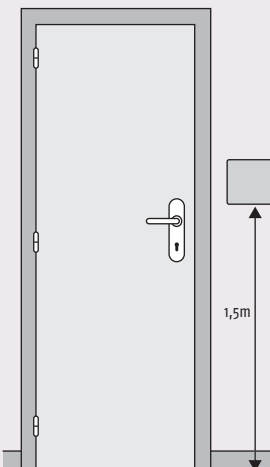

Permet la commande marche ou arrêt partielle ou totale du système d'alarme.
Idéal comme deuxième point de commande du système d'alarme (pour le garage ou la porte de service).

- > **Dimensions** : 108 x 90 x 16 mm
- > **Piles** : 4 x LR030 Alcaline
- > **Température de fonctionnement** : +5°C à +40°C
- > **Autonomie** : 4 ans
- > **Garantie 5 ans**