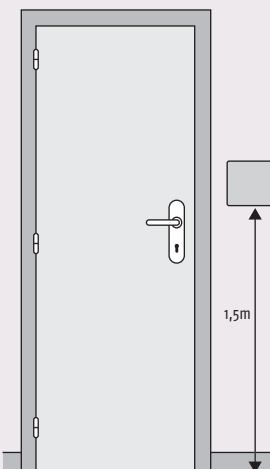

ALARME

CLAVIER DE CONTRÔLE

PROTEXIAL RTS

Clavier de commande

Réf. 2400988

Code **AI**

Prix **113,00** €

NOUVEAU

Permet la commande marche ou arrêt partielle ou totale du système d'alarme.
Idéal comme deuxième point de commande du système d'alarme (pour le garage ou la porte de service).

- > **Dimensions** : 108 x 90 x 16 mm
- > **Piles** : 4 x LR030 Alcaline
- > **Température de fonctionnement** : +5°C à +40°C
- > **Autonomie** : 4 ans
- > **Garantie 5 ans**

Clavier LCD avec badge

Réf. 1875028

Code **AI**

Prix **244,00** €

NOUVEAU

Permet la mise en marche totale ou partielle de système d'alarme et son arrêt par code ou par badge.
Permet également de commander 2 automatismes Somfy (motorisation de portail ou de porte de garage, ou les volets roulants motorisés RTS).

- > **Dimensions** : 142 x 112 x 21 mm
- > **Piles** : 4 x LR030 Alcaline
- > **Température de fonctionnement** : +5°C à +40°C
- > **Autonomie** : 4 ans
- > **Garantie 5 ans**

Lot de 2 badges

Réf. 2400990

Code **AI**

Prix **16,70** €

NOUVEAU

Permet de commander simplement par passage devant le clavier LCD avec badge l'arrêt ou la mise sous alarme du système.

- > **Dimensions** : 35 x 29 x 7 mm
- > **Garantie 5 ans**