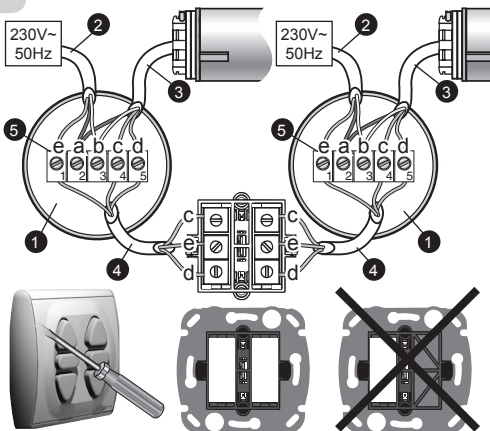

Inis Duo

Le Savoir-Faire Somfy au service de votre satisfaction.

Nous vous remercions d'avoir choisi une Inis Duo Somfy. Avant d'installer et d'utiliser votre Inis Duo, lire attentivement cette notice. Les solutions Somfy animent les ouvertures pour rendre votre maison vivante. Les solutions Somfy sont conçues pour permettre à chacun de profiter pleinement des volets roulants, des stores extérieurs et intérieurs, de la porte de garage et du portail, au gré des besoins et des envies.

Bien pensées et simples d'usage, les solutions Somfy contribuent aux petits plaisirs quotidiens et rendent la vie à la maison plus agréable.

FR UTILISATION

Ce point de commande mural filaire s'utilise avec notre gamme de moteurs filaires. Il faut repérer le sens montée et descente de chaque moteur (voir notice de la motorisation). Ce point de commande mural filaire s'utilise pour commander deux volets roulants filaires à la fois.

- Alimentation dans le caisson : Voir Figure A
- Alimentation dans l'inverseur : Voir Figure B

1. Accessoires complémentaires nécessaires

1	Boîte de dérivation Ø 70
2	Câble alimentation 3 fils x 1,5 mm²
3	Câble moteur 4 fils x 0,75 mm²
4	Câble inverseur 3 fils x 1,5 mm²
5	Dominos

2. Câblage

- Couper l'alimentation secteur.
- Connecter l'inverseur selon les informations du tableau ci-dessous :

	230 V ~ 50 Hz	Câble
a	Neutre (N)	Bleu
b	Terre (⬇)	Jaune/vert
c	Montée	Noir ou Marron
d	Descente	Noir ou Marron
e	Phase	

(Brancher les fils de terre avant la phase et le neutre.)