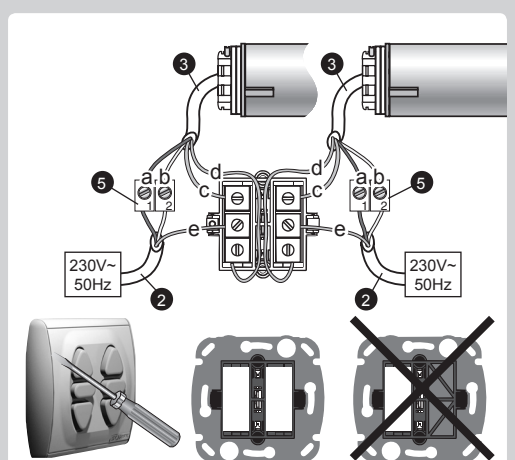

Inis Duo

Le Savoir-Faire Somfy au service de votre satisfaction.

Nous vous remercions d'avoir choisi une Inis Duo Somfy. Avant d'installer et d'utiliser votre Inis Duo, lire attentivement cette notice. Les solutions Somfy animent les ouvertures pour rendre votre maison vivante. Les solutions Somfy sont conçues pour permettre à chacun de profiter pleinement des volets roulants, des stores extérieurs et intérieurs, de la porte de garage et du portail, au gré des besoins et des envies.

Bien pensées et simples d'usage, les solutions Somfy contribuent aux petits plaisirs quotidiens et rendent la vie à la maison plus agréable.

FR UTILISATION

Ce point de commande mural filaire s'utilise avec notre gamme de moteurs filaires. Il faut repérer le sens montée et descente de chaque moteur (voir notice de la motorisation). Ce point de commande mural filaire s'utilise pour commander deux volets roulants filaires à la fois.

- Alimentation dans le caisson : Voir Figure A
- Alimentation dans l'inverseur : Voir Figure B

1. Accessoires complémentaires nécessaires

1	Boîte de dérivation Ø 70
2	Câble alimentation 3 fils x 1,5 mm²
3	Câble moteur 4 fils x 0,75 mm²
4	Câble inverseur 3 fils x 1,5 mm²
5	Dominos

2. Câblage

- Couper l'alimentation secteur.
- Connecter l'inverseur selon les informations du tableau ci-dessous :

	230 V ~ 50 Hz	Câble
a	Neutre (N)	Bleu
b	Terre (⬇)	Jaune/vert
c	Montée	Noir ou Marron
d	Descente	Noir ou Marron
e	Phase	

(Brancher les fils de terre avant la phase et le neutre.)