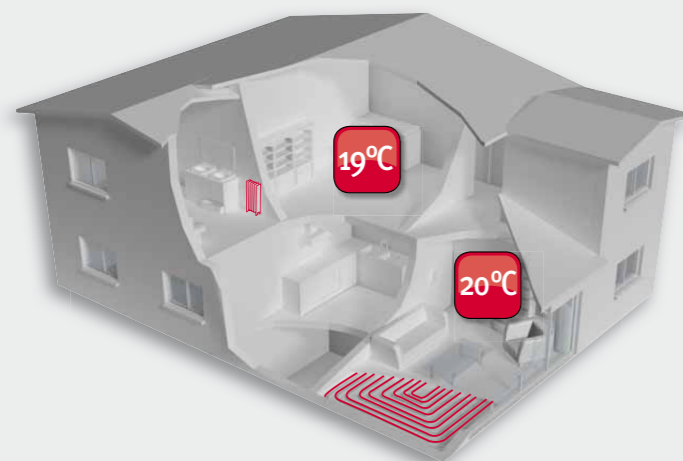

Moduzone, la clef de votre bien-être

La gestion du chauffage zone par zone

Que votre logement soit équipé de radiateurs et / ou de planchers chauffants, Moduzone vous permet de gérer jusqu'à 4 zones de manière individuelle. Grâce aux thermostats d'ambiance programmables Exacontrol, vous pouvez programmer la température de chaque pièce, au degré près, selon vos habitudes de vie et vos besoins.

Une solution complète

Moduzone communique avec le système de chauffage via :

- Un boîtier de gestion qui pilote le générateur chaudière, pompe à chaleur ou système hybride
- Un module hydraulique qui permet de gérer les zones indépendamment
- Un thermostat d'ambiance radio programmable par zone livré avec Moduzone ou avec votre générateur
- Une sonde extérieure qui anticipe les variations de température extérieure pour plus de confort

Un véritable outil de gestion des solutions basse et/ou haute température

- Pour des zones de températures différentes
- Gestion de plusieurs zones chauffage de manière individuelle*

* Nécessite un thermostat d'ambiance sans fil par zone de chauffage