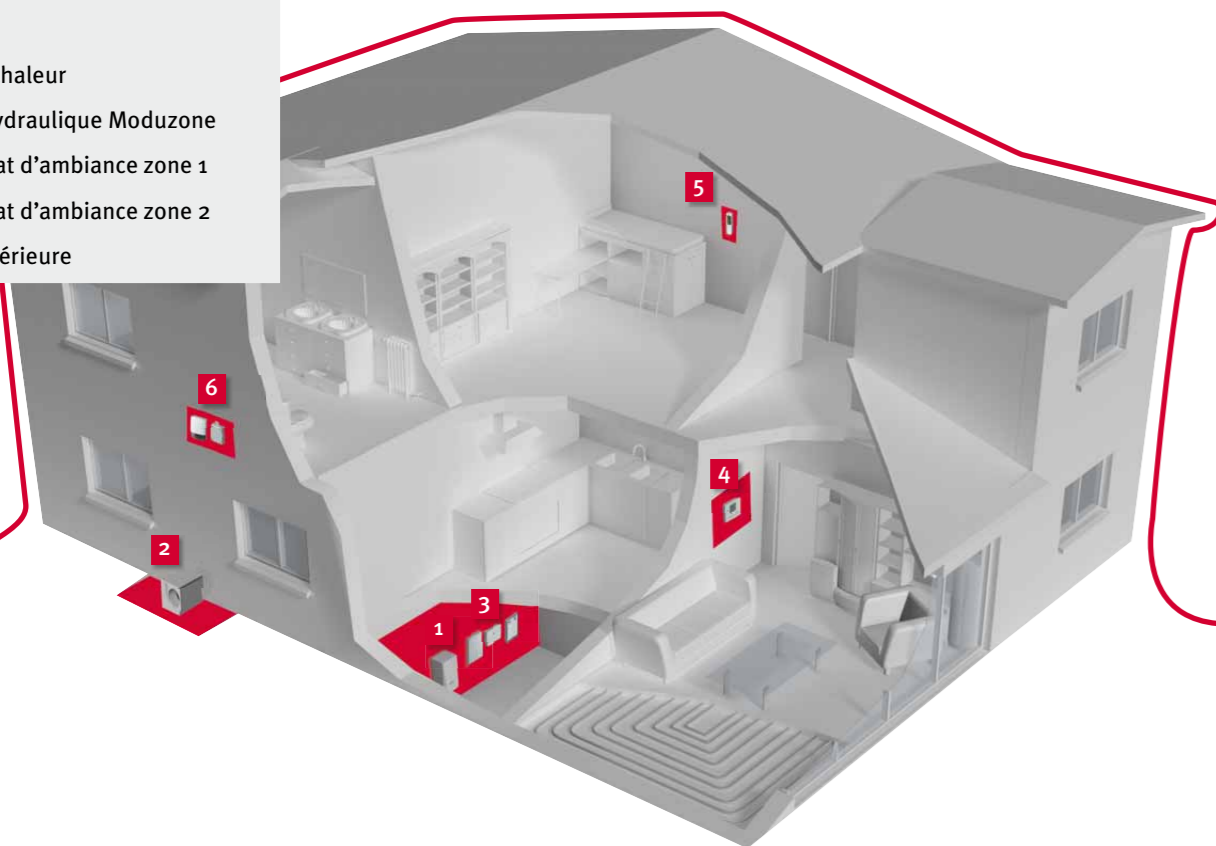

Moduzone dans votre maison

- 1 Chaudière
- 2 Pompe à chaleur
- 3 Module hydraulique Moduzone
- 4 Thermostat d'ambiance zone 1
- 5 Thermostat d'ambiance zone 2
- 6 Sonde extérieure