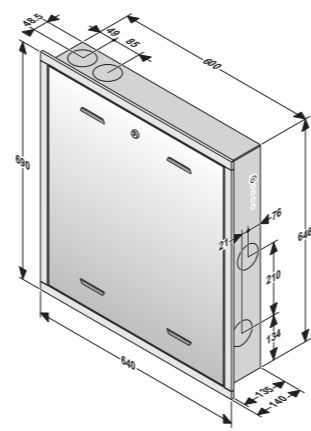

Module hydraulique de :
• Moduzone Z22

Désignation	Utilisation	Visuel	Composants inclus	Référence
Moduzone Z 20	2 zones de basse température ou de haute température		1 Boîtier de la carte électronique principale + 2 Electrovalves + 1 Exacontrol E7Z + 1 Sonde extérieure	0010004197*
Moduzone Z 22	2 zones de basse et de haute température		1 Boîtier de la carte électronique principale + 1 Caisson intégrable + 4 Electrovalves + 1 Exacontrol E7Z + 1 Sonde extérieure	0010004189*
Moduzone Z 11 G	1 zone de basse et de haute température		1 Boîtier de la carte électronique principale + 1 Caisson intégrable + 4 Electrovalves + 1 Exacontrol E7Z + 1 Sonde extérieure + 1 Traducteur	K01000 4189**
Moduzone Z 20 G	2 zones de basse ou de haute température		1 Module de mélange + 1 Electrovalve + 1 Exacontrol E7R	0010011535
Moduzone Z 20 C	2 zones de basse ou de haute température		2 Electrovalves + 1 Exacontrol E7R	0010011536
Moduzone Z 11 C	1 zone de basse et de haute température		1 Module de mélange + 1 Electrovalve + 1 Exacontrol E7R + Examaster	0010011533
Moduzone Z 20 C	2 zones de basse ou de haute température		2 Electrovalves + 1 Exacontrol E7R + Examaster	0010011534

Cachet de votre installateur

Ligne conseil particuliers

09 74 75 02 75

Coût appelant métropole : 0,022 € TTC/min

et 0,029 € TTC de coût de mise en relation

Du lundi au vendredi de 8 h à 18 h

VAILLANT GROUP FRANCE SA

"Le Technipôle"

8, avenue Pablo Picasso

94132 Fontenay-sous-Bois Cedex

Tél : 01 49 74 11 11 - Fax : 01 48 76 89 32

Moduzone

Saunier Duval

Accessoires Multizone

La gestion du chauffage par zone, la clef de votre bien-être