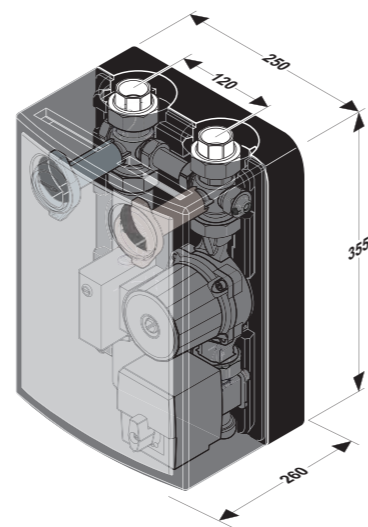

Schémas techniques

Module hydraulique de :
• Moduzone Z11 C
• Moduzone Z11 G