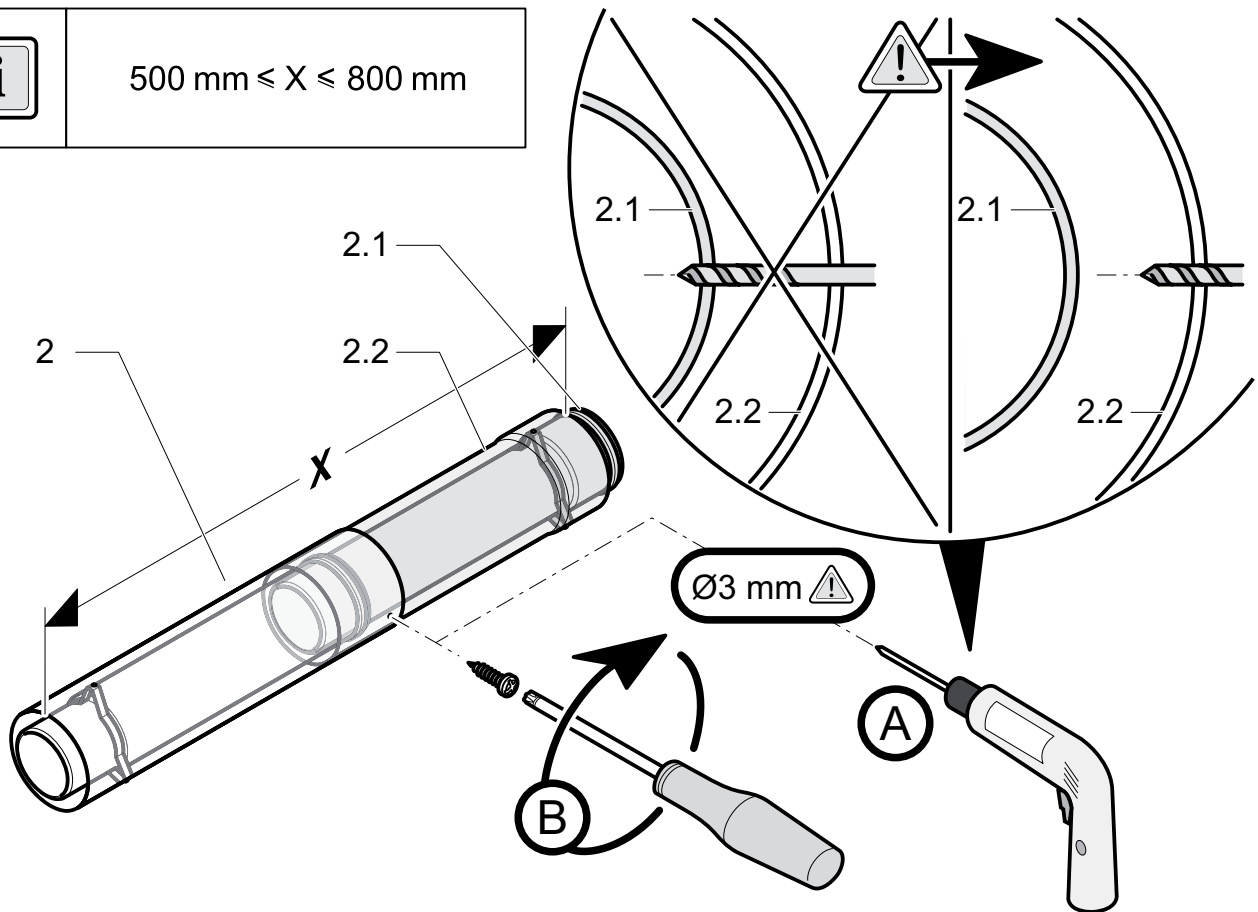

### A2032500 - A2032600 - A2032700 - A2032800

	X (mm)
A2032500	80 ◀▶ 500
A2032600	80 ◀▶ 1000
A2032700	80 ◀▶ 2000
A2032800	500 ◀▶ 800

## A2032500 - A2032600 - A2032700

X : min. 80 mm

**2.2**

**A2032800**

$500 \text{ mm} \leq X \leq 800 \text{ mm}$

A2045300

**Sainier Duval**

0020067424\_00 - 04/08