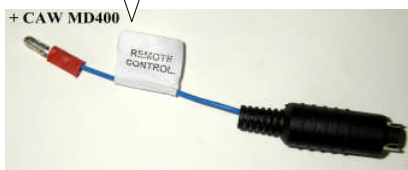

3

OR

4

E

5

Vehicle Function	Function
VOL +	vol +
VOL -	vol -
CH +	PRESET +
CH -	PRESET -
MODE	Source
MUTE	Mute
Seek +	Seek +
Seek -	Seek -