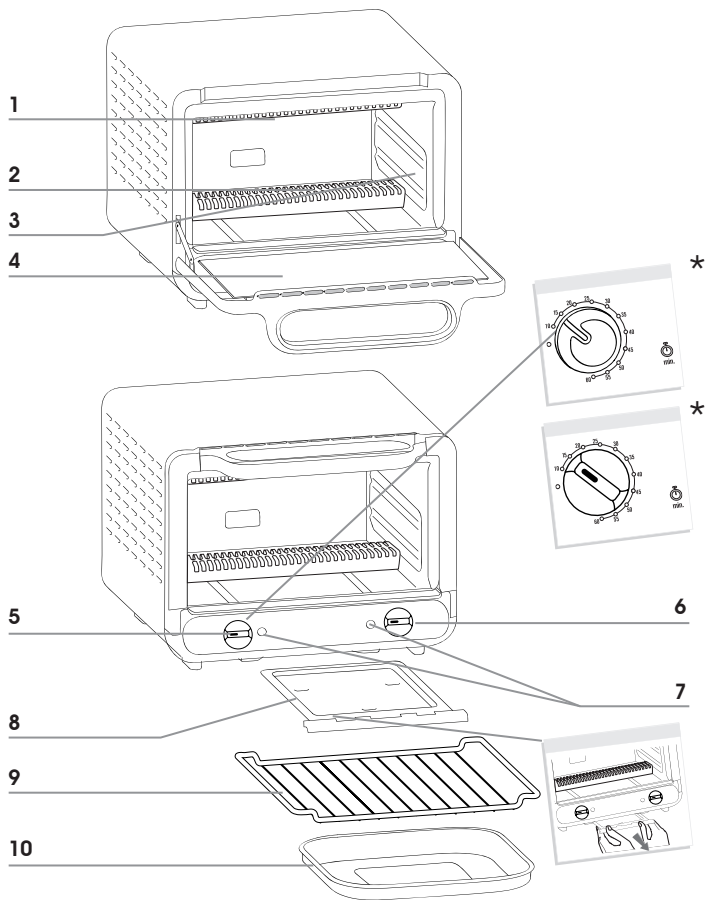

www.moulinex.com

* Selon modèle - depending on model - Je nach Modell - afhankelijk van het model - secondo il modello - según modelo - Consoante os modelos - ανάλογα με το μοντέλο

DESCRIPTION

1. Résistance supérieure
2. Résistance inférieure
3. Parois anti-adhésives
4. Porte double parois
5. Bouton minuterie
6. Bouton de réglage température
7. Voyants de fonctionnement
8. Sole ramasse miettes
9. Grille réversible
10. Plat non adhésif

DESCRIPTION

1. Top heating element
2. Bottom heating element
3. Non-stick walls
4. Double-wall door
5. Timer button
6. Temperature control button
7. Power indicator lights
8. Crumb tray
9. Reversible shelf
10. Non-stick oven tray

BESCHREIBUNG

1. Oberes Heizelement
2. Unteres Heizelement
3. Antihaffbeschichtete Wände
4. Doppelwandige Tür
5. Timer-Knopf
6. Temperaturregler
7. Betriebsleuchten
8. Krümelblech
9. Umkehrbarer Rost
10. Antihaffbeschichtete Backform

DESCRIZIONE

1. Resistenza superiore
2. Resistenza inferiore
3. Pareti anti-adesive
4. Sportello a parete doppia
5. Manopola del timer
6. Manopola di regolazione della temperatura
7. Spie di funzionamento
8. Fondo raccogli-briciole
9. Griglia reversibile
10. Piatto non adesivo