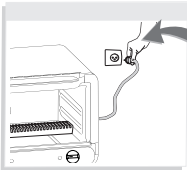

DESCRIPTION

1. Resistência superior
2. Resistência inferior
3. Paredes antiaderentes
4. Porta de parede dupla
5. Botão temporizador
6. Botão de regulação da temperatura
7. Indicadores de funcionamento
8. Bandeja para migalhas
9. Grelha reversível
10. Prato não aderente

DESCRIZIONE

1. Resistenza superiore
2. Resistenza inferiore
3. Pareti anti-adesive
4. Sportello a parete doppia
5. Manopola del timer
6. Manopola di regolazione della temperatura
7. Spie di funzionamento
8. Fondo raccogli-briciole
9. Griglia reversibile
10. Piatto non adesivo

περιγραφή

1. Αντίσταση στο επάνω μέρος
2. Αντίσταση στο κάτω μέρος
3. Αντικολλητικοί τοίχοι
4. Διπλής αντοχής πόρτα
5. Χρονόμετρο
6. Κουμπί θερμοκρασίας
7. Φωτεινή ένδειξη λειτουργίας
8. Ψυχουλοσυλλέκτης
9. Ράφι διπλής όψης
10. Αντικολλητικός δίσκος