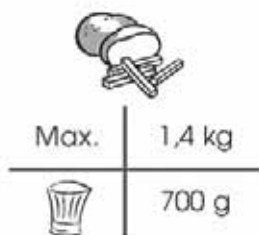

** Cordon amovible • Removable cord • abnehmbare Zuleitung • Afneembaar snoer • Cavo amovível • Cordón amovible • Cabo de alimentação • Αποσπώμενο καλώδιο • Aftagelig ledning • Löstagbar sladd • Avtakbar ledning • Irrotettava johto • Съёмный кабель питания • З'ємний шнур • Odłączany przewód • Odnímateľná prívodná šňúra • Hálózáti csatlakozó kábel • Под'южен кабел • Odoberateľný prívodný kábel • Cablu de alimentare detașabil • Demontažni kabl za napajanje • Odvojivi kabl • Odvojivi priključni vod • Odstranjivi kabel • Çıkarılabilir güç kablosu • سلك كهريمانى قابل للفك - سيم برق مجزا

Min. 2 L

↓
Max. 2,2 L

Min. 1750 g
↓
Max. 2000 g

					
					
	1,4 kg	190° C	18 - 22 min	-	-
	700 g	190° C	8 - 12 min	-	-
	1 kg	-	-	190° C	14 - 17 min
	500 g	-	-	190° C	6 - 9 min
	3 - 4 p	180° C	14 - 16 min	190° C	14 - 15 min
	1,5 kg	-	-	190° C	12 - 16 min
	2 p	170° C	6 - 8 min	190° C	6 - 7 min
	8 p	-	-	190° C	5 - 7 min
	8 - 10 p	170° C	5 - 6 min	190° C	4 - 5 min
	8 - 10 p	170° C	5 - 6 min	190° C	4 - 5 min
	6 p	190° C	2 - 3 min	-	-
	8 p	150° C	5 - 7 min	150° C	5 - 6 min
	4 p	180° C	5 - 6 min	-	-