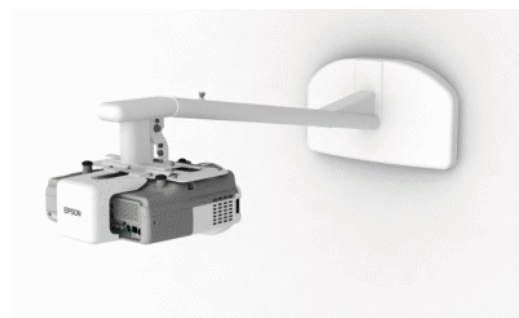

EPSON ACCESSOIRE PROFESSIONNEL

Bras fixation murale

Ref : V12H003B24

Facile à installer, à ajuster et à intégrer avec un tableau numérique interactif !

Pour une parfaite adéquation entre les TNI et nos fameux EMP-400W/EB-410W projecteurs à focale ultra courte, pensez à notre nouveau bras de fixation murale pour toutes vos installations.

Des installations en toute simplicité

- ➔ Longueur ajustable
- ➔ Poids 9 kg
- ➔ Distance de projection entre 69cm et 119 cm

No.1
SINCE 2001
EPSON
WORLD LEADER
IN PROJECTORS

EPSON[®]
EXCEED YOUR VISION