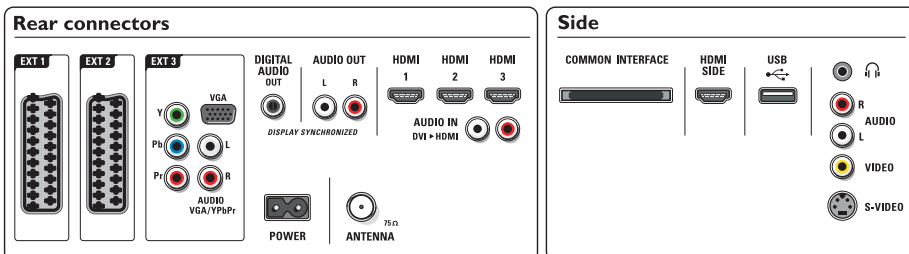

Възможности за свързване

- Извод Ext 1 Scart: Аудио L/R, Вход за CVBS, RGB
- Извод Ext 2 Scart: Аудио L/R, Вход за CVBS, RGB
- Извод Ext 3: YPbPr, Аудио вход L/R, VGA вход за компютър
- Извод Ext 4: HDMI v1.3
- Извод Ext 5: HDMI v1.3
- Извод Ext 6: HDMI v1.3
- EasyLink (HDMI-CEC): Изпълнение с едно докосване, Управление на системния звук, Готовност на системата
- Предни/странични букси за свързване: HDMI v1.3, Вход S-video, Вход за CVBS, Аудио вход L/R, Изход за слушалки, USB
- Други връзки: Аналогов изход за звук ляв/десен, Изход S/PDIF (коаксиален), Общ интерфейс

Мощност

- Температура на околната среда: от 5°C до 35°C
- Мрежово захранване: 220 - 240 V променлив ток +/- 10%
- Мощност на потребление: 206 W
- Мощност (Енергоспестяващ режим): 150 W
- Мощност на потребление в режим на готовност: 0,15 W

Размери

- Габарити на апарата (Ш x В x Д): 1046 x 644 x 88 мм
- Габарити на апарата със стойката (В x Д): 716 x 262 мм
- Тегло вкл. опаковката: 42 кг
- Тегло на изделието: 21 кг
- Тегло на изделието (със стойката): 25,5 кг
- Габарити на кутията (Ш x В x Д): 1151 x 793 x 333 мм
- Цвят на кутията: Декоративен лицев панел "черен гланц" с черна кутия
- Съвместим с VESA монтиране на стена: 400 x 400 мм

Акcesoари

- Акcesoари в комплектацията: Захранващ кабел, Ръководство за бърз старт, Ръководство за потребителя, Гаранционен сертификат, Дистанционно управление, Батерии за дистанционното

Дата на издаване
2010-02-19

Версия: 6.0.18

12 NC: 8670 000 36256
EAN: 87 12581 38881 2

© 2010 Koninklijke Philips Electronics N.V.
Всички права запазени.

Спецификациите могат да се променят без предупреждение. Търговските марки са собственост на Koninklijke Philips Electronics N.V. или на съответните си притежатели.

www.philips.com