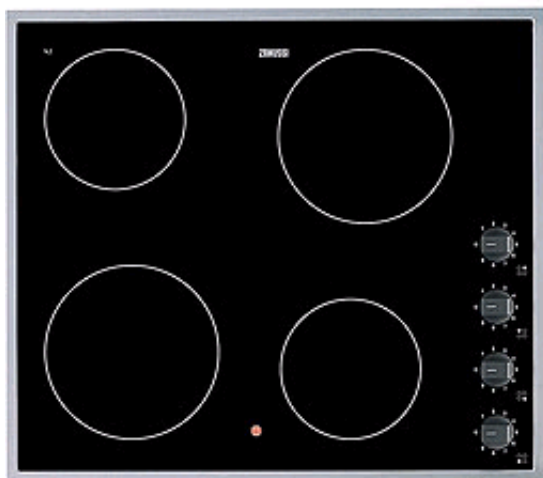

### ZVM64X EN RÉSUMÉ...

Table de cuisson vitrocéramique 60 cm, commande par boutons, cadre en inox

### ZEL63N

58 cm traditionnelle noir