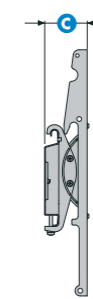

T100

- A** = 118 mm (4.6")
- B** = 118 mm (4.6")
- C** = 88 mm (3.5")
- D** = 270 mm (10.6")
- E** = 110 mm (4.3")

14" → 23"
36cm → 58cm 20 kg
(44 lbs)

- Supporto Vesa 75-100
- Orientabile orizzontalmente e verticalmente
- Support Vesa 75-100
- Orientable horizontalement et verticalement
- Vesa 75-100 wall mount
- Tilt & Turn

T400

- A** = max 400 mm (15.7")
- B** = max 400 mm (15.7")
- C** = 76 mm (3.0")
- D** = 449 mm (17.7")

37" → 50"
94cm → 127cm 30 kg
(66 lbs)

- Supporto Universale max 400x400 mm
- Orientabile verticalmente
- Support Universel max 400x400mm
- Orientable verticalement
- Universal wall mount (400x400mm max.)
- Tilt

T200

- A** = 220 mm (8.7")
- B** = 220 mm (8.7")
- C** = 88 mm (3.5")
- D** = 270 mm (10.6")
- E** = 110 mm (4.3")

26" → 32"
66cm → 81cm 30 kg
(66 lbs)

- Supporto Vesa 200
- Orientabile orizzontalmente e verticalmente
- Support Vesa 200
- Orientable horizontalement et verticalement
- Vesa 200 wall mount
- Tilt & Turn