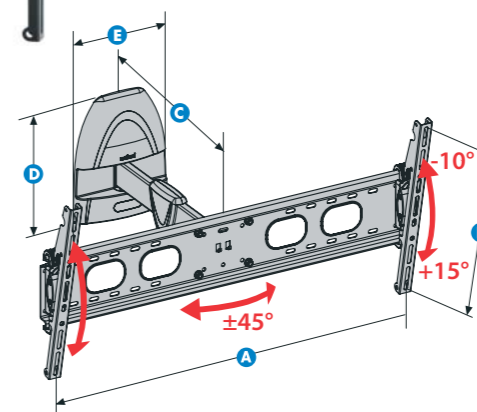

R400

- A** = max 400 mm (15.7")
- B** = max 400 mm (15.7")
- C** = max 379 mm (14.9")
min 119 mm (4.7")
- D** = 270 mm (10.6")
- E** = 215 mm (8.5")

37" → 50"
94cm → 127cm **max** 30 kg
(66 lbs)

- Supporto Universale max 400x400 mm con braccio
- Orientabile orizzontalmente e verticalmente
- TV orientabile fino a 45° (TV 37")
- Sistema raccogli cavi
- Support Universel max 400x400 mm avec bras de déport
- Orientable horizontalement et verticalement
- TV orientable jusqu'à 45° (TV 37")
- Système cache câbles
- Universal wall mount with arm (400x400mm max)
- Tilt & Turn
- Rotates screen up to 45° (tv 37")
- Cable-gathering system

R200

- A** = 220 mm (8.7")
- B** = 220 mm (8.7")
- C** = max 253 mm (10")
min 58 mm (2.3")
- D** = 270 mm (10.6")
- E** = 110 mm (4.3")

26" → 32"
66cm → 81cm **max** 20 kg
(44 lbs)

- Supporto Vesa 200 con braccio
- Orientabile orizzontalmente e verticalmente
- TV orientabile fino a 45° (TV 26")
- Sistema raccogli cavi
- Support Vesa 200 avec bras de déport
- Orientable horizontalement et verticalement
- TV orientable jusqu'à 45° (TV 26")
- Système cache câbles
- Vesa 75-100 wall mount with arm
- Tilt & Turn
- Rotates screen up to 45° (tv 26")
- Cable-gathering system

R800

- A** = max 800 mm (31.5")
- B** = max 400 mm (15.7")
- C** = max 500 mm (19.7")
min 125 mm (4.9")
- D** = 270 mm (10.6")
- E** = 215 mm (8.5")

50" → 63"
127cm → 160cm **max** 45 kg
(99lbs)

- Supporto Universale max 800x400 mm con braccio
- Orientabile orizzontalmente e verticalmente
- TV orientabile fino a 45° (TV 50")
- Sistema raccogli cavi
- Support Universel max 800x400 mm avec bras de déport
- Orientable horizontalement et verticalement
- TV orientable jusqu'à 45° (TV 50")
- Système cache câbles
- Universal wall mount with arm (800x400mm max)
- Tilt & Turn
- Rotates screen up to 45° (tv 50")
- Cable-gathering system