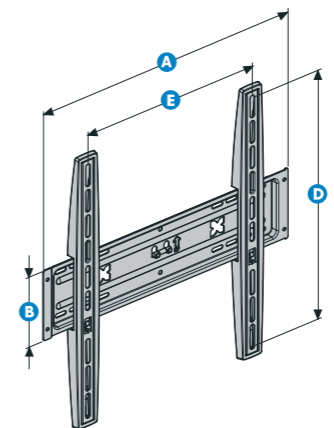

Slim Line

La tua TV come un quadro
Your TV like a painting
Ta télé comme un tableau

STILE

S100

14" → 23"
36cm → 58cm 20 kg (44 lbs)

- A = 118 mm (4.6")
- B = 118 mm (4.6")
- C = 20 mm (0.8")
- D = 124 mm (4.9")

- Supporto Vesa 75-100
- Speciale per TV a LED (solo 20 mm di spessore)
- Support Vesa 75-100
- Spécial TV LED et ultra flat (seulement 20 mm d'épaisseur)
- Vesa 75-100 wall mount
- Special for led screens (20mm from wall)

S400

37" → 50"
94cm → 127cm 45 kg (99 lbs)

- A = 448 mm (17.6")
- B = 113 mm (4.4")
- C = 22 mm (0.9")
- D = max 400 mm (15.7")
- E = max 400 mm (15.7")

- Supporto Universale max 400x400 mm
- Speciale per TV a LED (solo 22 mm di spessore)
- Support Universel max 400x400mm livré avec entretoises pour une adaptation à tous les écrans plats
- Spécial TV LED et ultra flat (seulement 22 mm d'épaisseur)
- Universal wall mount (400x400mm max.)
- Special for led screens (22mm from wall)

S800

50" → 63"
127cm → 160cm 55 kg (121 lbs)

- A = 882 mm (34.7")
- B = 113 mm (4.4")
- C = 22 mm (0.9")
- D = max 400 mm (15.7")
- E = max 834 mm (32.8")

- Supporto Universale max 800x400 mm
- Speciale per TV a LED (solo 22 mm di spessore)
- Support Universel max 800x400mm Livré avec entretoises pour une adaptation à tous les écrans plats
- Spécial TV LED et ultra flat (seulement 22 mm d'épaisseur)
- Universal wall mount (800x400mm max.)
- Special for led screens (20mm from wall)