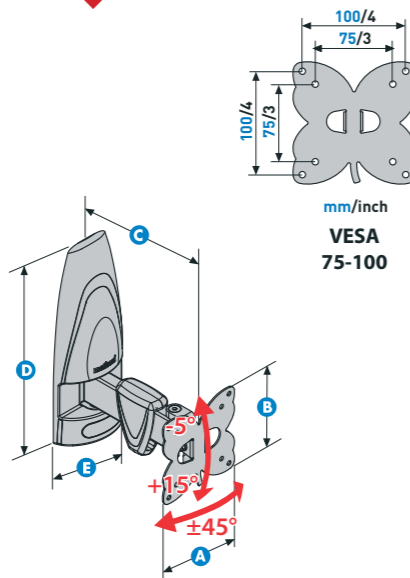

T200

- A** = 220 mm (8.7")
- B** = 220 mm (8.7")
- C** = 88 mm (3.5")
- D** = 270 mm (10.6")
- E** = 110 mm (4.3")

26" → 32"
66cm → 81cm 30 kg
(66 lbs)

- Supporto Vesa 200
- Orientabile orizzontalmente e verticalmente
- Support Vesa 200
- Orientable horizontalement et verticalement
- Vesa 200 wall mount
- Tilt & Turn

T800

- A** = max 800 mm (31.5")
- B** = max 400 mm (15.7")
- C** = 76 mm (3.0")
- D** = 860 mm (33.9")

50" → 63"
127cm → 160cm 45 kg
(99lbs)

- Supporto Universale max 800x400 mm
- Orientabile verticalmente
- Support Universel max 800x400mm
- Orientable verticalement
- Universal wall mount (800x400mm max)
- Tilt

Rotation

R100

- A** = 118 mm (4.6")
- B** = 118 mm (4.6")
- C** = max 188 mm (7.4")
min 58 mm (2.3")
- D** = 270 mm (10.6")
- E** = 110 mm (4.3")

14" → 23"
36cm → 58cm **max** 20 kg
(44 lbs)

- Supporto Vesa 75-100 con braccio
- Orientabile orizzontalmente e verticalmente
- TV orientabile fino a 45° (TV 19")
- Sistema raccogli cavi
- Support Vesa 75-100 avec bras
- De déport orientable horizontalement et verticalement
- TV orientable jusqu'à 45° (TV 19")
- Système cache câbles
- Vesa 75-100 wall mount with arm
- Tilt & Turn
- Rotates screen up to 45° (tv 19")
- Cable-gathering system

R400

- A** = max 400 mm (15.7")
- B** = max 400 mm (15.7")
- C** = max 379 mm (14.9")
min 119 mm (4.7")
- D** = 270 mm (10.6")
- E** = 215 mm (8.5")

37" → 50"
94cm → 127cm **max** 30 kg
(66 lbs)

- Supporto Universale max 400x400 mm con braccio
- Orientabile orizzontalmente e verticalmente
- TV orientabile fino a 45° (TV 37")
- Sistema raccogli cavi
- Support Universel max 400x400 mm avec bras de déport
- Orientable horizontalement et verticalement
- TV orientable jusqu'à 45° (TV 37")
- Système cache câbles
- Universal wall mount with arm (400x400mm max)
- Tilt & Turn
- Rotates screen up to 45° (tv 37")
- Cable-gathering system