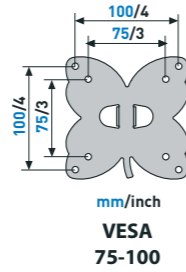

S400

37" → 50"
94cm → 127cm 45 kg (99 lbs)

- A = 448 mm (17.6")
- B = 113 mm (4.4")
- C = 22 mm (0.9")
- D = max 400 mm (15.7")
- E = max 400 mm (15.7")

- Supporto Universale max 400x400 mm
- Speciale per TV a LED (solo 22 mm di spessore)
- Support Universel max 400x400mm livré avec entretoises pour une adaptation à tous les écrans plats
- Spécial TV LED et ultra flat (seulement 22 mm d'épaisseur)
- Universal wall mount (400x400mm max.)
- Special for led screens (22mm from wall)

S800

50" → 63"
127cm → 160cm 55 kg (121 lbs)

- A = 882 mm (34.7")
- B = 113 mm (4.4")
- C = 22 mm (0.9")
- D = max 400 mm (15.7")
- E = max 834 mm (32.8")

- Supporto Universale max 800x400 mm
- Speciale per TV a LED (solo 22 mm di spessore)
- Support Universel max 800x400mm Livré avec entretoises pour une adaptation à tous les écrans plats
- Spécial TV LED et ultra flat (seulement 22 mm d'épaisseur)
- Universal wall mount (800x400mm max.)
- Special for led screens (20mm from wall)

T100

- A** = 118 mm (4.6")
- B** = 118 mm (4.6")
- C** = 88 mm (3.5")
- D** = 270 mm (10.6")
- E** = 110 mm (4.3")

14" → 23"
36cm → 58cm 20 kg
(44 lbs)

- Supporto Vesa 75-100
- Orientabile orizzontalmente e verticalmente
- Support Vesa 75-100
- Orientable horizontalement et verticalement
- Vesa 75-100 wall mount
- Tilt & Turn

T400

- A** = max 400 mm (15.7")
- B** = max 400 mm (15.7")
- C** = 76 mm (3.0")
- D** = 449 mm (17.7")

37" → 50"
94cm → 127cm 30 kg
(66 lbs)

- Supporto Universale max 400x400 mm
- Orientabile verticalmente
- Support Universel max 400x400mm
- Orientable verticalement
- Universal wall mount (400x400mm max.)
- Tilt