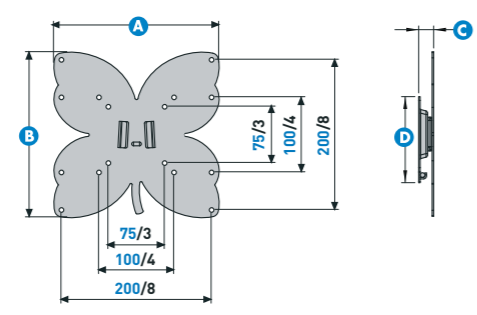

S400

37" → 50"
94cm → 127cm 45 kg (99 lbs)

- A = 448 mm (17.6")
- B = 113 mm (4.4")
- C = 22 mm (0.9")
- D = max 400 mm (15.7")
- E = max 400 mm (15.7")

- Supporto Universale max 400x400 mm
- Speciale per TV a LED (solo 22 mm di spessore)
- Support Universel max 400x400mm livré avec entretoises pour une adaptation à tous les écrans plats
- Spécial TV LED et ultra flat (seulement 22 mm d'épaisseur)
- Universal wall mount (400x400mm max.)
- Special for led screens (22mm from wall)

S200

26" → 32"
66cm → 81cm 30 kg (66 lbs)

- A = 220 mm (8.7")
- B = 220 mm (8.7")
- C = 20 mm (0.8")
- D = 115 mm (4.5")

- Supporto Vesa 200
- Speciale per TV a LED (solo 20 mm di spessore)
- Support Vesa 200
- Spécial TV LED et ultra flat (seulement 20 mm d'épaisseur)
- Vesa 200 wall mount
- Special for led screens (20mm from wall)

S800

50" → 63"
127cm → 160cm 55 kg (121 lbs)

- A = 882 mm (34.7")
- B = 113 mm (4.4")
- C = 22 mm (0.9")
- D = max 400 mm (15.7")
- E = max 834 mm (32.8")

- Supporto Universale max 800x400 mm
- Speciale per TV a LED (solo 22 mm di spessore)
- Support Universel max 800x400mm Livré avec entretoises pour une adaptation à tous les écrans plats
- Spécial TV LED et ultra flat (seulement 22 mm d'épaisseur)
- Universal wall mount (800x400mm max.)
- Special for led screens (20mm from wall)

T120

- A = 220 mm (8.7")
- B = 118 mm (4.6")
- C = 88 mm (3.5")
- D = 270 mm (10.6")
- E = 110 mm (4.3")

- Supporto Vesa 200x100
- Orientabile orizzontalmente e verticalmente
- Support Vesa 200x100
- Orientable horizontalement et verticalement
- Vesa 200x100 wall mount
- Tilt & Turn