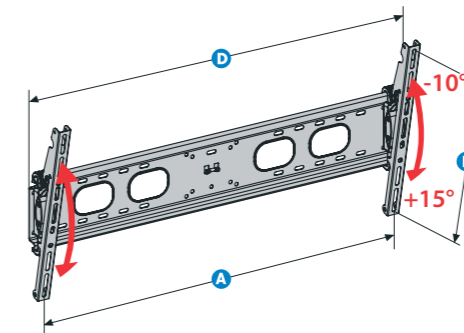

T400

- A** = max 400 mm (15.7")
- B** = max 400 mm (15.7")
- C** = 76 mm (3.0")
- D** = 449 mm (17.7")

37" → 50"
94cm → 127cm 30 kg
(66 lbs)

- Supporto Universale max 400x400 mm
- Orientabile verticalmente
- Support Universel max 400x400mm
- Orientable verticalement
- Universal wall mount (400x400mm max.)
- Tilt

T200

- A** = 220 mm (8.7")
- B** = 220 mm (8.7")
- C** = 88 mm (3.5")
- D** = 270 mm (10.6")
- E** = 110 mm (4.3")

26" → 32"
66cm → 81cm 30 kg
(66 lbs)

- Supporto Vesa 200
- Orientabile orizzontalmente e verticalmente
- Support Vesa 200
- Orientable horizontalement et verticalement
- Vesa 200 wall mount
- Tilt & Turn

T800

- A** = max 800 mm (31.5")
- B** = max 400 mm (15.7")
- C** = 76 mm (3.0")
- D** = 860 mm (33.9")

50" → 63"
127cm → 160cm 45 kg
(99lbs)

- Supporto Universale max 800x400 mm
- Orientabile verticalmente
- Support Universel max 800x400mm
- Orientable verticalement
- Universal wall mount (800x400mm max)
- Tilt

Rotation

R100

- A** = 118 mm (4.6")
- B** = 118 mm (4.6")
- C** = max 188 mm (7.4")
min 58 mm (2.3")
- D** = 270 mm (10.6")
- E** = 110 mm (4.3")

14" → 23"
36cm → 58cm **max** 20 kg
(44 lbs)

- Supporto Vesa 75-100 con braccio
- Orientabile orizzontalmente e verticalmente
- TV orientabile fino a 45° (TV 19")
- Sistema raccogli cavi
- Support Vesa 75-100 avec bras
- De déport orientable horizontalement et verticalement
- TV orientable jusqu'à 45° (TV 19")
- Système cache câbles
- Vesa 75-100 wall mount with arm
- Tilt & Turn
- Rotates screen up to 45° (tv 19")
- Cable-gathering system