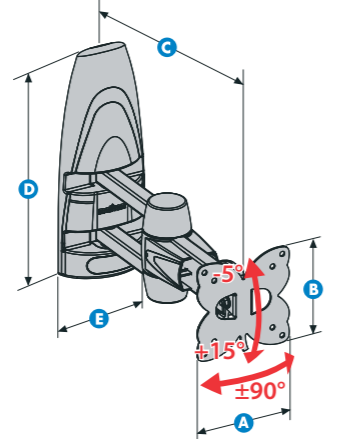

R200

- A** = 220 mm (8.7")
- B** = 220 mm (8.7")
- C** = max 253 mm (10")
min 58 mm (2.3")
- D** = 270 mm (10.6")
- E** = 110 mm (4.3")

26" → 32"
66cm → 81cm **max** 20 kg
(44 lbs)

- Supporto Vesa 200 con braccio
- Orientabile orizzontalmente e verticalmente
- TV orientabile fino a 45° (TV 26")
- Sistema raccogli cavi
- Support Vesa 200 avec bras de déport
- Orientable horizontalement et verticalement
- TV orientable jusqu'à 45° (TV 26")
- Système cache câbles
- Vesa 75-100 wall mount with arm
- Tilt & Turn
- Rotates screen up to 45° (tv 26")
- Cable-gathering system

R800

- A** = max 800 mm (31.5")
- B** = max 400 mm (15.7")
- C** = max 500 mm (19.7")
min 125 mm (4.9")
- D** = 270 mm (10.6")
- E** = 215 mm (8.5")

50" → 63"
127cm → 160cm **max** 45 kg
(99lbs)

- Supporto Universale max 800x400 mm con braccio
- Orientabile orizzontalmente e verticalmente
- TV orientabile fino a 45° (TV 50")
- Sistema raccogli cavi
- Support Universel max 800x400 mm avec bras de déport
- Orientable horizontalement et verticalement
- TV orientable jusqu'à 45° (TV 50")
- Système cache câbles
- Universal wall mount with arm (800x400mm max)
- Tilt & Turn
- Rotates screen up to 45° (tv 50")
- Cable-gathering system

Double Rotation

DR100

- A = 118 mm (4.6")
- B = 118 mm (4.6")
- C = max 318 mm (12.5")
min 79 mm (3.1")
- D = 270 mm (10.6")
- E = 110 mm (4.3")

14" → 23"
36cm → 58cm max 20 kg
(44 lbs)

- Supporto Vesa 75-100 con doppio braccio
- Orientabile orizzontalmente e verticalmente
- TV orientabile fino a 90° (TV 19")
- Sistema raccogli cavi
- Support Vesa 75-100 avec double bras de déport
- Orientable horizontalement et verticalement
- TV orientable jusqu'à 90° (TV 19")
- Système cache câbles
- Double-arm vesa 75-100 wall mount
- Tilt & Turn
- Rotates screen up to 90° (tv 19")
- Cable-gathering system