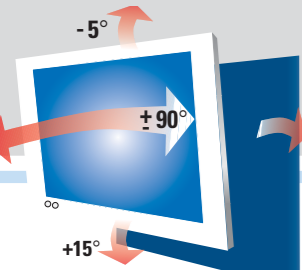

R200

- A** = 220 mm (8.7")
- B** = 220 mm (8.7")
- C** = max 253 mm (10")
min 58 mm (2.3")
- D** = 270 mm (10.6")
- E** = 110 mm (4.3")

26" → 32"
66cm → 81cm **max** 20 kg
(44 lbs)

- Supporto Vesa 200 con braccio
- Orientabile orizzontalmente e verticalmente
- TV orientabile fino a 45° (TV 26")
- Sistema raccogli cavi
- Support Vesa 200 avec bras de déport
- Orientable horizontalement et verticalement
- TV orientable jusqu'à 45° (TV 26")
- Système cache câbles
- Vesa 75-100 wall mount with arm
- Tilt & Turn
- Rotates screen up to 45° (tv 26")
- Cable-gathering system

R800

- A** = max 800 mm (31.5")
- B** = max 400 mm (15.7")
- C** = max 500 mm (19.7")
min 125 mm (4.9")
- D** = 270 mm (10.6")
- E** = 215 mm (8.5")

50" → 63"
127cm → 160cm **max** 45 kg
(99lbs)

- Supporto Universale max 800x400 mm con braccio
- Orientabile orizzontalmente e verticalmente
- TV orientabile fino a 45° (TV 50")
- Sistema raccogli cavi
- Support Universel max 800x400 mm avec bras de déport
- Orientable horizontalement et verticalement
- TV orientable jusqu'à 45° (TV 50")
- Système cache câbles
- Universal wall mount with arm (800x400mm max)
- Tilt & Turn
- Rotates screen up to 45° (tv 50")
- Cable-gathering system

Double Rotation

DR100

- A = 118 mm (4.6")
- B = 118 mm (4.6")
- C = max 318 mm (12.5")
min 79 mm (3.1")
- D = 270 mm (10.6")
- E = 110 mm (4.3")

14" → 23"
36cm → 58cm max 20 kg
(44 lbs)

- Supporto Vesa 75-100 con doppio braccio
- Orientabile orizzontalmente e verticalmente
- TV orientabile fino a 90° (TV 19")
- Sistema raccogli cavi
- Support Vesa 75-100 avec double bras de déport
- Orientable horizontalement et verticalement
- TV orientable jusqu'à 90° (TV 19")
- Système cache câbles
- Double-arm vesa 75-100 wall mount
- Tilt & Turn
- Rotates screen up to 90° (tv 19")
- Cable-gathering system