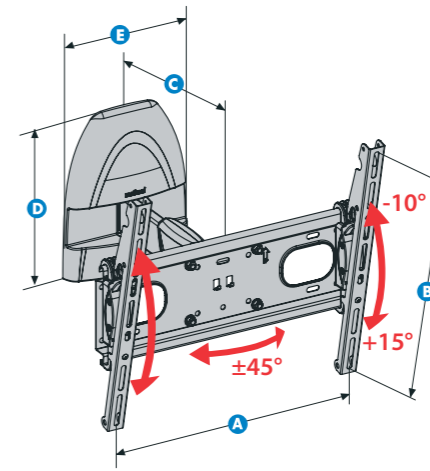

T800

- A** = max 800 mm (31.5")
- B** = max 400 mm (15.7")
- C** = 76 mm (3.0")
- D** = 860 mm (33.9")

50" → 63"
127cm → 160cm 45 kg
(99lbs)

- Supporto Universale max 800x400 mm
- Orientabile verticalmente
- Support Universel max 800x400mm
- Orientable verticalement
- Universal wall mount (800x400mm max)
- Tilt

Rotation

R100

- A** = 118 mm (4.6")
- B** = 118 mm (4.6")
- C** = max 188 mm (7.4")
min 58 mm (2.3")
- D** = 270 mm (10.6")
- E** = 110 mm (4.3")

14" → 23"
36cm → 58cm **max** 20 kg
(44 lbs)

- Supporto Vesa 75-100 con braccio
- Orientabile orizzontalmente e verticalmente
- TV orientabile fino a 45° (TV 19")
- Sistema raccogli cavi
- Support Vesa 75-100 avec bras
- De déport orientable horizontalement et verticalement
- TV orientable jusqu'à 45° (TV 19")
- Système cache câbles
- Vesa 75-100 wall mount with arm
- Tilt & Turn
- Rotates screen up to 45° (tv 19")
- Cable-gathering system

R400

- A** = max 400 mm (15.7")
- B** = max 400 mm (15.7")
- C** = max 379 mm (14.9")
min 119 mm (4.7")
- D** = 270 mm (10.6")
- E** = 215 mm (8.5")

37" → 50"
94cm → 127cm **max** 30 kg
(66 lbs)

- Supporto Universale max 400x400 mm con braccio
- Orientabile orizzontalmente e verticalmente
- TV orientabile fino a 45° (TV 37")
- Sistema raccogli cavi
- Support Universel max 400x400 mm avec bras de déport
- Orientable horizontalement et verticalement
- TV orientable jusqu'à 45° (TV 37")
- Système cache câbles
- Universal wall mount with arm (400x400mm max)
- Tilt & Turn
- Rotates screen up to 45° (tv 37")
- Cable-gathering system