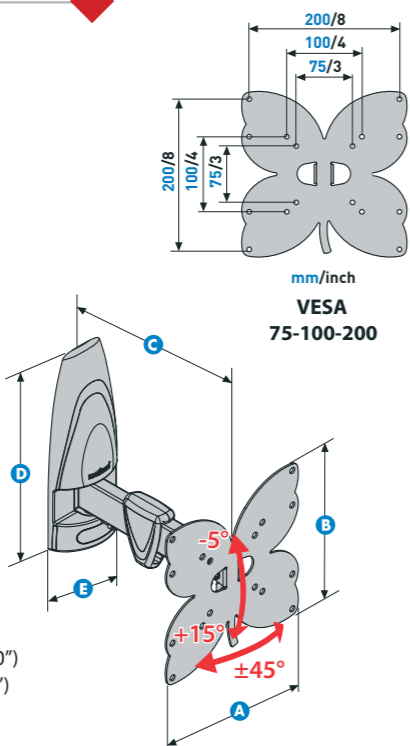

Rotation

R100

- A** = 118 mm (4.6")
- B** = 118 mm (4.6")
- C** = max 188 mm (7.4")
min 58 mm (2.3")
- D** = 270 mm (10.6")
- E** = 110 mm (4.3")

14" → 23"
36cm → 58cm **max** 20 kg
(44 lbs)

- Supporto Vesa 75-100 con braccio
- Orientabile orizzontalmente e verticalmente
- TV orientabile fino a 45° (TV 19")
- Sistema raccogli cavi
- Support Vesa 75-100 avec bras
- De déport orientable horizontalement et verticalement
- TV orientable jusqu'à 45° (TV 19")
- Système cache câbles
- Vesa 75-100 wall mount with arm
- Tilt & Turn
- Rotates screen up to 45° (tv 19")
- Cable-gathering system

R400

- A** = max 400 mm (15.7")
- B** = max 400 mm (15.7")
- C** = max 379 mm (14.9")
min 119 mm (4.7")
- D** = 270 mm (10.6")
- E** = 215 mm (8.5")

37" → 50"
94cm → 127cm **max** 30 kg
(66 lbs)

- Supporto Universale max 400x400 mm con braccio
- Orientabile orizzontalmente e verticalmente
- TV orientabile fino a 45° (TV 37")
- Sistema raccogli cavi
- Support Universel max 400x400 mm avec bras de déport
- Orientable horizontalement et verticalement
- TV orientable jusqu'à 45° (TV 37")
- Système cache câbles
- Universal wall mount with arm (400x400mm max)
- Tilt & Turn
- Rotates screen up to 45° (tv 37")
- Cable-gathering system

R200

- A** = 220 mm (8.7")
- B** = 220 mm (8.7")
- C** = max 253 mm (10")
min 58 mm (2.3")
- D** = 270 mm (10.6")
- E** = 110 mm (4.3")

26" → 32"
66cm → 81cm **max** 20 kg
(44 lbs)

- Supporto Vesa 200 con braccio
- Orientabile orizzontalmente e verticalmente
- TV orientabile fino a 45° (TV 26")
- Sistema raccogli cavi
- Support Vesa 200 avec bras de déport
- Orientable horizontalement et verticalement
- TV orientable jusqu'à 45° (TV 26")
- Système cache câbles
- Vesa 75-100 wall mount with arm
- Tilt & Turn
- Rotates screen up to 45° (tv 26")
- Cable-gathering system