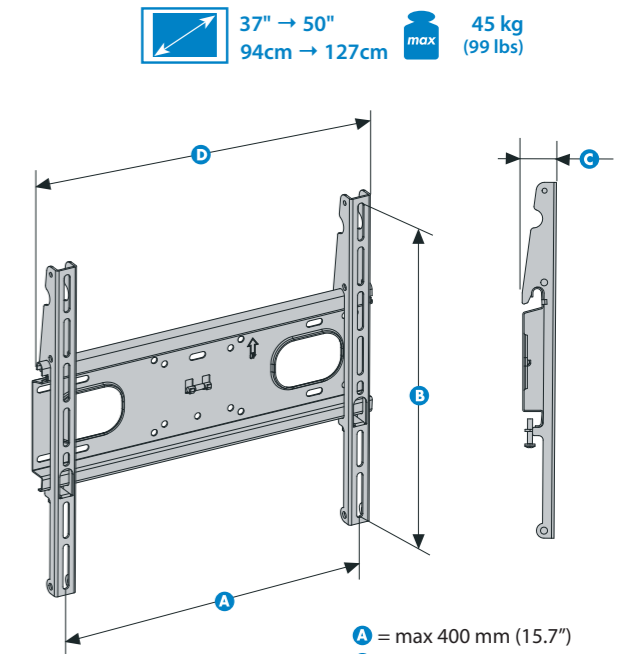

DR400

- A = max 400 mm (15.7")
- B = max 400 mm (15.7")
- C = max 600 mm (23.6")
min 145 mm (5.7")
- D = 270 mm (10.0")
- E = 215 mm (8.5")

37" → 50"
94cm → 127cm max 30 kg
(66 lbs)

- Supporto Universale max 400x400 mm con doppio braccio
- Orientabile orizzontalmente e verticalmente
- TV orientabile fino a 90° (TV 37")
- Sistema raccogli cavi
- Support Universel max 400x400 mm avec double bras de déport
- Orientable horizontalement et verticalement
- TV orientable jusqu'à 90° (TV 37")
- Système cache câbles
- Double-arm universal wall mount (400x400mm max)
- Tilt & Turn
- Rotates screen up to 90° (tv 37")
- Cable-gathering system

T120

- A = 220 mm (8.7")
- B = 118 mm (4.6")
- C = 88 mm (3.5")
- D = 270 mm (10.6")
- E = 110 mm (4.3")

- Supporto Vesa 200x100
- Orientabile orizzontalmente e verticalmente
- Support Vesa 200x100
- Orientable horizontalement et verticalement
- Vesa 200x100 wall mount
- Tilt & Turn

R120

- A = 220 mm (8.7")
- B = 118 mm (4.6")
- C = max 253 mm (10")
min 58 mm (2.3")
- D = 270 mm (10.6")
- E = 110 mm (4.3")

- Supporto Vesa 200x100 con braccio
- Orientabile orizzontalmente e verticalmente
- TV orientabile fino a 45° (TV 26")
- Sistema raccogli cavi
- Support Vesa 200x100 avec bras de départ
- Orientable horizontalement et verticalement
- TV orientable jusqu'à 45° (TV 26")
- Système cache câbles
- Vesa 200x100 wall mount with arm
- Tilt & Turn
- Rotates screen up to 45° (tv 26")
- Cable-gathering system

F400

- Supporto Universale max 400x400 mm
- Support Universel max 400x400mm
- Universal wall mount (400x400mm max.)

- A = max 400 mm (15.7")
- B = max 400 mm (15.7")
- C = 40 mm (1.6")
- D = 449 mm (17.7")