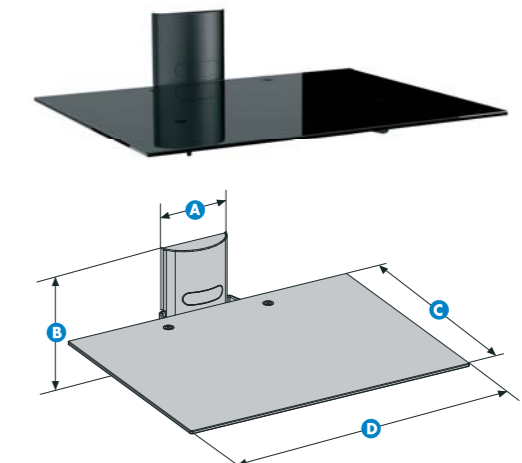

AV SUPPORT PLUS

max 12 kg
(26 lbs)

- Supporto per apparecchi audio video con piano in vetro
- Support pour appareil audio vidéo avec tablette en verre fumé
- AV equipment wall mount with glass shelf