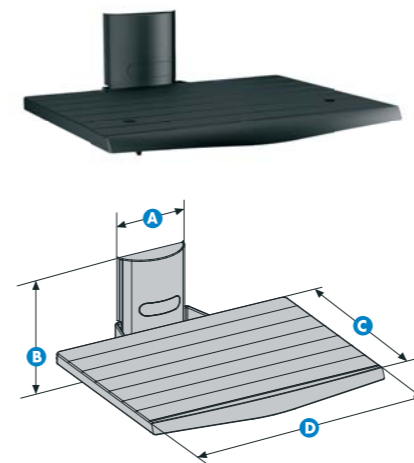

R120

- A = 220 mm (8.7")
- B = 118 mm (4.6")
- C = max 253 mm (10")
min 58 mm (2.3")
- D = 270 mm (10.6")
- E = 110 mm (4.3")

- Supporto Vesa 200x100 con braccio
- Orientabile orizzontalmente e verticalmente
- TV orientabile fino a 45° (TV 26")
- Sistema raccogli cavi
- Support Vesa 200x100 avec bras de départ
- Orientable horizontalement et verticalement
- TV orientable jusqu'à 45° (TV 26")
- Système cache câbles
- Vesa 200x100 wall mount with arm
- Tilt & Turn
- Rotates screen up to 45° (tv 26")
- Cable-gathering system

LINE COVER

- Raccordo coprifili
- Colonne cache câbles
- Cable-concealing coupling element

LINE COVER DOUBLE

- Raccordo coprifili
- Colonne cache câbles
- Cable-concealing coupling element

AV SUPPORT

max 12 kg
(26 lbs)

STILE

STILE

Rotation

Tilt

Slim

Double Rotation

Rotation

Extra