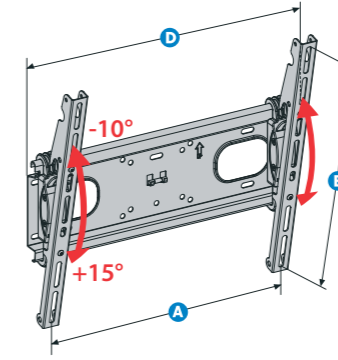

S800

50" → 63"
127cm → 160cm 55 kg (121 lbs)

- A = 882 mm (34.7")
- B = 113 mm (4.4")
- C = 22 mm (0.9")
- D = max 400 mm (15.7")
- E = max 834 mm (32.8")

- Supporto Universale max 800x400 mm
- Speciale per TV a LED (solo 22 mm di spessore)
- Support Universel max 800x400mm Livré avec entretoises pour une adaptation à tous les écrans plats
- Spécial TV LED et ultra flat (seulement 22 mm d'épaisseur)
- Universal wall mount (800x400mm max.)
- Special for led screens (20mm from wall)

T100

- A** = 118 mm (4.6")
- B** = 118 mm (4.6")
- C** = 88 mm (3.5")
- D** = 270 mm (10.6")
- E** = 110 mm (4.3")

14" → 23"
36cm → 58cm 20 kg
(44 lbs)

- Supporto Vesa 75-100
- Orientabile orizzontalmente e verticalmente
- Support Vesa 75-100
- Orientable horizontalement et verticalement
- Vesa 75-100 wall mount
- Tilt & Turn

T400

- A** = max 400 mm (15.7")
- B** = max 400 mm (15.7")
- C** = 76 mm (3.0")
- D** = 449 mm (17.7")

37" → 50"
94cm → 127cm 30 kg
(66 lbs)

- Supporto Universale max 400x400 mm
- Orientabile verticalmente
- Support Universel max 400x400mm
- Orientable verticalement
- Universal wall mount (400x400mm max.)
- Tilt