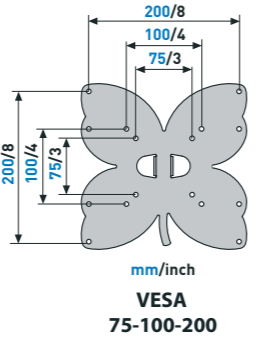

R800

- A** = max 800 mm (31.5")
- B** = max 400 mm (15.7")
- C** = max 500 mm (19.7")
min 125 mm (4.9")
- D** = 270 mm (10.6")
- E** = 215 mm (8.5")

50" → 63"
127cm → 160cm **max** 45 kg
(99lbs)

- Supporto Universale max 800x400 mm con braccio
- Orientabile orizzontalmente e verticalmente
- TV orientabile fino a 45° (TV 50")
- Sistema raccogli cavi
- Support Universel max 800x400 mm avec bras de déport
- Orientable horizontalement et verticalement
- TV orientable jusqu'à 45° (TV 50")
- Système cache câbles
- Universal wall mount with arm (800x400mm max)
- Tilt & Turn
- Rotates screen up to 45° (tv 50")
- Cable-gathering system

Double Rotation

DR100

- A = 118 mm (4.6")
- B = 118 mm (4.6")
- C = max 318 mm (12.5")
min 79 mm (3.1")
- D = 270 mm (10.6")
- E = 110 mm (4.3")

14" → 23"
36cm → 58cm max 20 kg
(44 lbs)

- Supporto Vesa 75-100 con doppio braccio
- Orientabile orizzontalmente e verticalmente
- TV orientabile fino a 90° (TV 19")
- Sistema raccogli cavi
- Support Vesa 75-100 avec double bras de déport
- Orientable horizontalement et verticalement
- TV orientable jusqu'à 90° (TV 19")
- Système cache câbles
- Double-arm vesa 75-100 wall mount
- Tilt & Turn
- Rotates screen up to 90° (tv 19")
- Cable-gathering system

DR200

- A = 220 mm (8.7")
- B = 220 mm (8.7")
- C = max 419 mm (16.5")
min 79 mm (3.1")
- D = 270 mm (10.6")
- E = 110 mm (4.3")

26" → 32"
66cm → 81cm max 20 kg
(44 lbs)

- Supporto Vesa 200 con doppio braccio
- Orientabile orizzontalmente e verticalmente
- TV orientabile fino a 90° (TV 26")
- Sistema raccogli cavi
- Support Vesa 200 avec double bras de déport
- Orientable horizontalement et verticalement
- TV orientable jusqu'à 90° (TV 26")
- Système cache câbles
- Double-arm vesa 200 wall mount
- Tilt & Turn
- Rotates screen up to 90° (tv 26")
- Cable-gathering system