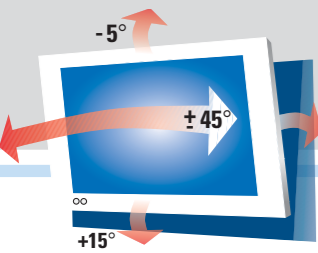

T800

- A** = max 800 mm (31.5")
- B** = max 400 mm (15.7")
- C** = 76 mm (3.0")
- D** = 860 mm (33.9")

50" → 63"
127cm → 160cm 45 kg
(99lbs)

- Supporto Universale max 800x400 mm
- Orientabile verticalmente
- Support Universel max 800x400mm
- Orientable verticalement
- Universal wall mount (800x400mm max)
- Tilt

Rotation

R100

- A** = 118 mm (4.6")
- B** = 118 mm (4.6")
- C** = max 188 mm (7.4")
min 58 mm (2.3")
- D** = 270 mm (10.6")
- E** = 110 mm (4.3")

14" → 23"
36cm → 58cm **max** 20 kg
(44 lbs)

- Supporto Vesa 75-100 con braccio
- Orientabile orizzontalmente e verticalmente
- TV orientabile fino a 45° (TV 19")
- Sistema raccogli cavi
- Support Vesa 75-100 avec bras
- De déport orientable horizontalement et verticalement
- TV orientable jusqu'à 45° (TV 19")
- Système cache câbles
- Vesa 75-100 wall mount with arm
- Tilt & Turn
- Rotates screen up to 45° (tv 19")
- Cable-gathering system