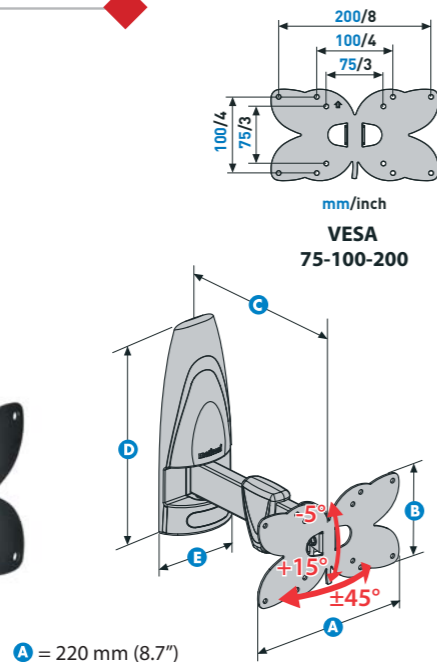

DR400

- A = max 400 mm (15.7")
- B = max 400 mm (15.7")
- C = max 600 mm (23.6")
min 145 mm (5.7")
- D = 270 mm (10.0")
- E = 215 mm (8.5")

37" → 50"
94cm → 127cm max 30 kg
(66 lbs)

- Supporto Universale max 400x400 mm con doppio braccio
- Orientabile orizzontalmente e verticalmente
- TV orientabile fino a 90° (TV 37")
- Sistema raccogli cavi
- Support Universel max 400x400 mm avec double bras de déport
- Orientable horizontalement et verticalement
- TV orientable jusqu'à 90° (TV 37")
- Système cache câbles
- Double-arm universal wall mount (400x400mm max)
- Tilt & Turn
- Rotates screen up to 90° (tv 37")
- Cable-gathering system

T120

- A = 220 mm (8.7")
- B = 118 mm (4.6")
- C = 88 mm (3.5")
- D = 270 mm (10.6")
- E = 110 mm (4.3")

- Supporto Vesa 200x100
- Orientabile orizzontalmente e verticalmente
- Support Vesa 200x100
- Orientable horizontalement et verticalement
- Vesa 200x100 wall mount
- Tilt & Turn

R120

- A = 220 mm (8.7")
- B = 118 mm (4.6")
- C = max 253 mm (10")
min 58 mm (2.3")
- D = 270 mm (10.6")
- E = 110 mm (4.3")

- Supporto Vesa 200x100 con braccio
- Orientabile orizzontalmente e verticalmente
- TV orientabile fino a 45° (TV 26")
- Sistema raccogli cavi
- Support Vesa 200x100 avec bras de départ
- Orientable horizontalement et verticalement
- TV orientable jusqu'à 45° (TV 26")
- Système cache câbles
- Vesa 200x100 wall mount with arm
- Tilt & Turn
- Rotates screen up to 45° (tv 26")
- Cable-gathering system

F400

- Supporto Universale max 400x400 mm
- Support Universel max 400x400mm
- Universal wall mount (400x400mm max.)

- A = max 400 mm (15.7")
- B = max 400 mm (15.7")
- C = 40 mm (1.6")
- D = 449 mm (17.7")