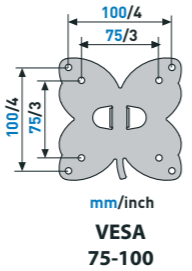

R200

- A** = 220 mm (8.7")
- B** = 220 mm (8.7")
- C** = max 253 mm (10")
min 58 mm (2.3")
- D** = 270 mm (10.6")
- E** = 110 mm (4.3")

26" → 32"
66cm → 81cm **max** 20 kg
(44 lbs)

- Supporto Vesa 200 con braccio
- Orientabile orizzontalmente e verticalmente
- TV orientabile fino a 45° (TV 26")
- Sistema raccogli cavi
- Support Vesa 200 avec bras de déport
- Orientable horizontalement et verticalement
- TV orientable jusqu'à 45° (TV 26")
- Système cache câbles
- Vesa 75-100 wall mount with arm
- Tilt & Turn
- Rotates screen up to 45° (tv 26")
- Cable-gathering system

R800

- A** = max 800 mm (31.5")
- B** = max 400 mm (15.7")
- C** = max 500 mm (19.7")
min 125 mm (4.9")
- D** = 270 mm (10.6")
- E** = 215 mm (8.5")

50" → 63"
127cm → 160cm **max** 45 kg
(99lbs)

- Supporto Universale max 800x400 mm con braccio
- Orientabile orizzontalmente e verticalmente
- TV orientabile fino a 45° (TV 50")
- Sistema raccogli cavi
- Support Universel max 800x400 mm avec bras de déport
- Orientable horizontalement et verticalement
- TV orientable jusqu'à 45° (TV 50")
- Système cache câbles
- Universal wall mount with arm (800x400mm max)
- Tilt & Turn
- Rotates screen up to 45° (tv 50")
- Cable-gathering system

Double Rotation

DR100

- A = 118 mm (4.6")
- B = 118 mm (4.6")
- C = max 318 mm (12.5")
min 79 mm (3.1")
- D = 270 mm (10.6")
- E = 110 mm (4.3")

14" → 23"
36cm → 58cm max 20 kg
(44 lbs)

- Supporto Vesa 75-100 con doppio braccio
- Orientabile orizzontalmente e verticalmente
- TV orientabile fino a 90° (TV 19")
- Sistema raccogli cavi
- Support Vesa 75-100 avec double bras de déport
- Orientable horizontalement et verticalement
- TV orientable jusqu'à 90° (TV 19")
- Système cache câbles
- Double-arm vesa 75-100 wall mount
- Tilt & Turn
- Rotates screen up to 90° (tv 19")
- Cable-gathering system