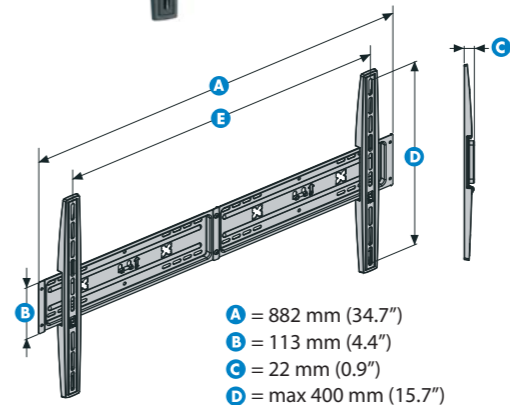

S400

37" → 50"
94cm → 127cm 45 kg (99 lbs)

- A = 448 mm (17.6")
- B = 113 mm (4.4")
- C = 22 mm (0.9")
- D = max 400 mm (15.7")
- E = max 400 mm (15.7")

- Supporto Universale max 400x400 mm
- Speciale per TV a LED (solo 22 mm di spessore)
- Support Universel max 400x400mm livré avec entretoises pour une adaptation à tous les écrans plats
- Spécial TV LED et ultra flat (seulement 22 mm d'épaisseur)
- Universal wall mount (400x400mm max.)
- Special for led screens (22mm from wall)

S200

26" → 32"
66cm → 81cm 30 kg (66 lbs)

- A = 220 mm (8.7")
- B = 220 mm (8.7")
- C = 20 mm (0.8")
- D = 115 mm (4.5")

- Supporto Vesa 200
- Speciale per TV a LED (solo 20 mm di spessore)
- Support Vesa 200
- Spécial TV LED et ultra flat (seulement 20 mm d'épaisseur)
- Vesa 200 wall mount
- Special for led screens (20mm from wall)

S800

50" → 63"
127cm → 160cm 55 kg (121 lbs)

- A = 882 mm (34.7")
- B = 113 mm (4.4")
- C = 22 mm (0.9")
- D = max 400 mm (15.7")
- E = max 834 mm (32.8")

- Supporto Universale max 800x400 mm
- Speciale per TV a LED (solo 22 mm di spessore)
- Support Universel max 800x400mm Livré avec entretoises pour une adaptation à tous les écrans plats
- Spécial TV LED et ultra flat (seulement 22 mm d'épaisseur)
- Universal wall mount (800x400mm max.)
- Special for led screens (20mm from wall)

STILE

Specifications

STILE

Functionality Screen Size	SLIM	TILT	ROTATION	DOUBLE ROTATION
14" → 23" 36cm → 58cm (Max 100x100) 	 S100	 T100	 R100	 DR100
26" → 32" 66cm → 81cm (Max 200x200) 	 S200	 T200	 R200	 DR200
37" → 50" 94cm → 127cm (Max 400x400) 	 S400	 T400	 R400	 DR400
50" → 63" 127cm → 160cm (Max 800x400) 	 S800	 T800	 R800	
EXTRA	 F 400 - Max 400 x 400 mm	 T 120 - VESA 200 x 100 mm	 R 120 - VESA 200 x 100 mm	