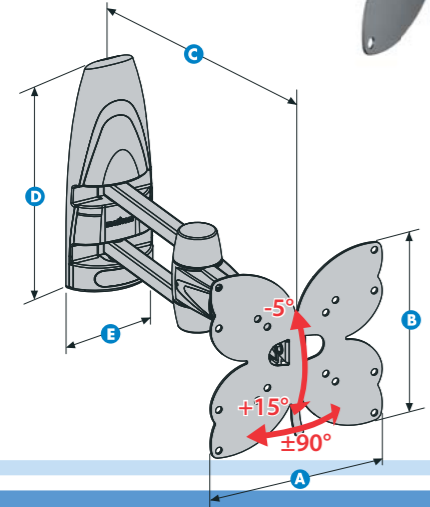

R800

- A** = max 800 mm (31.5")
- B** = max 400 mm (15.7")
- C** = max 500 mm (19.7")
min 125 mm (4.9")
- D** = 270 mm (10.6")
- E** = 215 mm (8.5")

50" → 63"
127cm → 160cm **max** 45 kg
(99lbs)

- Supporto Universale max 800x400 mm con braccio
- Orientabile orizzontalmente e verticalmente
- TV orientabile fino a 45° (TV 50")
- Sistema raccogli cavi
- Support Universel max 800x400 mm avec bras de déport
- Orientable horizontalement et verticalement
- TV orientable jusqu'à 45° (TV 50")
- Système cache câbles
- Universal wall mount with arm (800x400mm max)
- Tilt & Turn
- Rotates screen up to 45° (tv 50")
- Cable-gathering system

Double Rotation

DR100

- A = 118 mm (4.6")
- B = 118 mm (4.6")
- C = max 318 mm (12.5")
min 79 mm (3.1")
- D = 270 mm (10.6")
- E = 110 mm (4.3")

14" → 23"
36cm → 58cm max 20 kg
(44 lbs)

- Supporto Vesa 75-100 con doppio braccio
- Orientabile orizzontalmente e verticalmente
- TV orientabile fino a 90° (TV 19")
- Sistema raccogli cavi
- Support Vesa 75-100 avec double bras de déport
- Orientable horizontalement et verticalement
- TV orientable jusqu'à 90° (TV 19")
- Système cache câbles
- Double-arm vesa 75-100 wall mount
- Tilt & Turn
- Rotates screen up to 90° (tv 19")
- Cable-gathering system

DR200

- A = 220 mm (8.7")
- B = 220 mm (8.7")
- C = max 419 mm (16.5")
min 79 mm (3.1")
- D = 270 mm (10.6")
- E = 110 mm (4.3")

26" → 32"
66cm → 81cm max 20 kg
(44 lbs)

- Supporto Vesa 200 con doppio braccio
- Orientabile orizzontalmente e verticalmente
- TV orientabile fino a 90° (TV 26")
- Sistema raccogli cavi
- Support Vesa 200 avec double bras de déport
- Orientable horizontalement et verticalement
- TV orientable jusqu'à 90° (TV 26")
- Système cache câbles
- Double-arm vesa 200 wall mount
- Tilt & Turn
- Rotates screen up to 90° (tv 26")
- Cable-gathering system