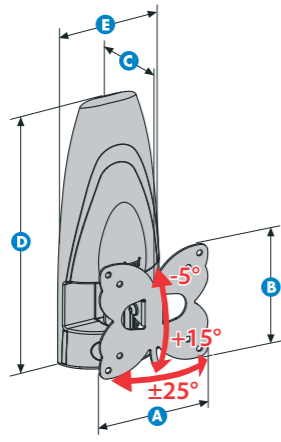

S200

26" → 32"
66cm → 81cm 30 kg (66 lbs)

- A = 220 mm (8.7")
- B = 220 mm (8.7")
- C = 20 mm (0.8")
- D = 115 mm (4.5")

- Supporto Vesa 200
- Speciale per TV a LED (solo 20 mm di spessore)
- Support Vesa 200
- Spécial TV LED et ultra flat (seulement 20 mm d'épaisseur)
- Vesa 200 wall mount
- Special for led screens (20mm from wall)

S800

50" → 63"
127cm → 160cm 55 kg (121 lbs)

- A = 882 mm (34.7")
- B = 113 mm (4.4")
- C = 22 mm (0.9")
- D = max 400 mm (15.7")
- E = max 834 mm (32.8")

- Supporto Universale max 800x400 mm
- Speciale per TV a LED (solo 22 mm di spessore)
- Support Universel max 800x400mm Livré avec entretoises pour une adaptation à tous les écrans plats
- Spécial TV LED et ultra flat (seulement 22 mm d'épaisseur)
- Universal wall mount (800x400mm max.)
- Special for led screens (20mm from wall)

T100

- A** = 118 mm (4.6")
- B** = 118 mm (4.6")
- C** = 88 mm (3.5")
- D** = 270 mm (10.6")
- E** = 110 mm (4.3")

14" → 23"
36cm → 58cm 20 kg
(44 lbs)

- Supporto Vesa 75-100
- Orientabile orizzontalmente e verticalmente
- Support Vesa 75-100
- Orientable horizontalement et verticalement
- Vesa 75-100 wall mount
- Tilt & Turn