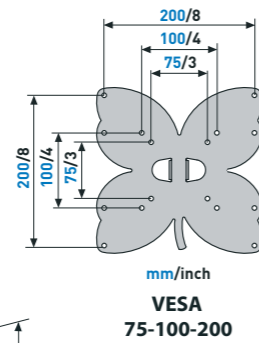

T100

- A** = 118 mm (4.6")
- B** = 118 mm (4.6")
- C** = 88 mm (3.5")
- D** = 270 mm (10.6")
- E** = 110 mm (4.3")

14" → 23"
36cm → 58cm 20 kg
(44 lbs)

- Supporto Vesa 75-100
- Orientabile orizzontalmente e verticalmente
- Support Vesa 75-100
- Orientable horizontalement et verticalement
- Vesa 75-100 wall mount
- Tilt & Turn

T400

- A** = max 400 mm (15.7")
- B** = max 400 mm (15.7")
- C** = 76 mm (3.0")
- D** = 449 mm (17.7")

37" → 50"
94cm → 127cm 30 kg
(66 lbs)

- Supporto Universale max 400x400 mm
- Orientabile verticalmente
- Support Universel max 400x400mm
- Orientable verticalement
- Universal wall mount (400x400mm max.)
- Tilt

T200

- A** = 220 mm (8.7")
- B** = 220 mm (8.7")
- C** = 88 mm (3.5")
- D** = 270 mm (10.6")
- E** = 110 mm (4.3")

26" → 32"
66cm → 81cm 30 kg
(66 lbs)

- Supporto Vesa 200
- Orientabile orizzontalmente e verticalmente
- Support Vesa 200
- Orientable horizontalement et verticalement
- Vesa 200 wall mount
- Tilt & Turn

T800

- A** = max 800 mm (31.5")
- B** = max 400 mm (15.7")
- C** = 76 mm (3.0")
- D** = 860 mm (33.9")

50" → 63"
127cm → 160cm 45 kg
(99lbs)

- Supporto Universale max 800x400 mm
- Orientabile verticalmente
- Support Universel max 800x400mm
- Orientable verticalement
- Universal wall mount (800x400mm max)
- Tilt