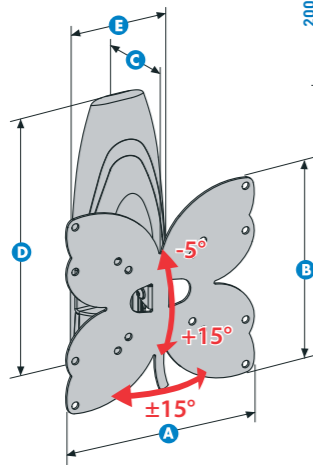

T100

- A** = 118 mm (4.6")
- B** = 118 mm (4.6")
- C** = 88 mm (3.5")
- D** = 270 mm (10.6")
- E** = 110 mm (4.3")

14" → 23"
36cm → 58cm 20 kg
(44 lbs)

- Supporto Vesa 75-100
- Orientabile orizzontalmente e verticalmente
- Support Vesa 75-100
- Orientable horizontalement et verticalement
- Vesa 75-100 wall mount
- Tilt & Turn

T400

- A** = max 400 mm (15.7")
- B** = max 400 mm (15.7")
- C** = 76 mm (3.0")
- D** = 449 mm (17.7")

37" → 50"
94cm → 127cm 30 kg
(66 lbs)

- Supporto Universale max 400x400 mm
- Orientabile verticalmente
- Support Universel max 400x400mm
- Orientable verticalement
- Universal wall mount (400x400mm max.)
- Tilt

T200

- A** = 220 mm (8.7")
- B** = 220 mm (8.7")
- C** = 88 mm (3.5")
- D** = 270 mm (10.6")
- E** = 110 mm (4.3")

26" → 32"
66cm → 81cm 30 kg
(66 lbs)

- Supporto Vesa 200
- Orientabile orizzontalmente e verticalmente
- Support Vesa 200
- Orientable horizontalement et verticalement
- Vesa 200 wall mount
- Tilt & Turn

T800

- A** = max 800 mm (31.5")
- B** = max 400 mm (15.7")
- C** = 76 mm (3.0")
- D** = 860 mm (33.9")

50" → 63"
127cm → 160cm 45 kg
(99lbs)

- Supporto Universale max 800x400 mm
- Orientabile verticalmente
- Support Universel max 800x400mm
- Orientable verticalement
- Universal wall mount (800x400mm max)
- Tilt