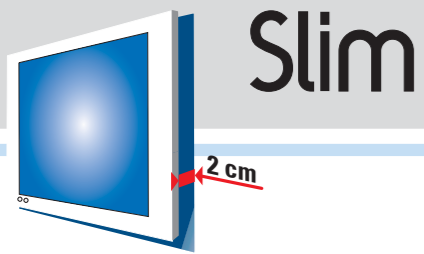

Slim Line

La tua TV come un quadro
Your TV like a painting
Ta télé comme un tableau

STILE

S100

14" → 23"
36cm → 58cm 20 kg (44 lbs)

- A = 118 mm (4.6")
- B = 118 mm (4.6")
- C = 20 mm (0.8")
- D = 124 mm (4.9")

S400

37" → 50"
94cm → 127cm 45 kg (99 lbs)

- A = 448 mm (17.6")
- B = 113 mm (4.4")
- C = 22 mm (0.9")
- D = max 400 mm (15.7")
- E = max 400 mm (15.7")

- Supporto Universale max 400x400 mm
- Speciale per TV a LED (solo 22 mm di spessore)
- Support Universel max 400x400mm livré avec entretoises pour une adaptation à tous les écrans plats
- Spécial TV LED et ultra flat (seulement 22 mm d'épaisseur)
- Universal wall mount (400x400mm max.)
- Special for led screens (22mm from wall)

S200

26" → 32"
66cm → 81cm 30 kg (66 lbs)

- A = 220 mm (8.7")
- B = 220 mm (8.7")
- C = 20 mm (0.8")
- D = 115 mm (4.5")

- Supporto Vesa 200
- Speciale per TV a LED (solo 20 mm di spessore)
- Support Vesa 200
- Spécial TV LED et ultra flat (seulement 20 mm d'épaisseur)
- Vesa 200 wall mount
- Special for led screens (20mm from wall)

S800

50" → 63"
127cm → 160cm 55 kg (121 lbs)

- A = 882 mm (34.7")
- B = 113 mm (4.4")
- C = 22 mm (0.9")
- D = max 400 mm (15.7")
- E = max 834 mm (32.8")

- Supporto Universale max 800x400 mm
- Speciale per TV a LED (solo 22 mm di spessore)
- Support Universel max 800x400mm Livré avec entretoises pour une adaptation à tous les écrans plats
- Spécial TV LED et ultra flat (seulement 22 mm d'épaisseur)
- Universal wall mount (800x400mm max.)
- Special for led screens (20mm from wall)