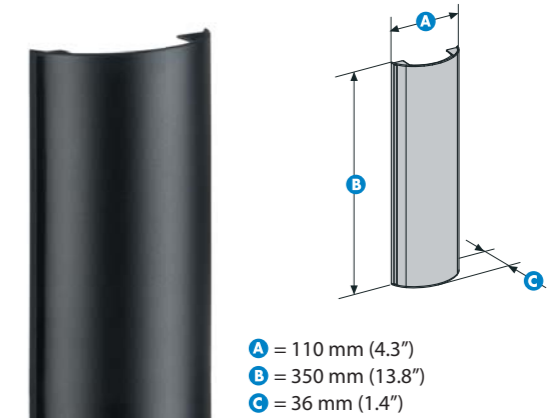

R120

- A = 220 mm (8.7")
- B = 118 mm (4.6")
- C = max 253 mm (10")
min 58 mm (2.3")
- D = 270 mm (10.6")
- E = 110 mm (4.3")

- Supporto Vesa 200x100 con braccio
- Orientabile orizzontalmente e verticalmente
- TV orientabile fino a 45° (TV 26")
- Sistema raccogli cavi
- Support Vesa 200x100 avec bras de départ
- Orientable horizontalement et verticalement
- TV orientable jusqu'à 45° (TV 26")
- Système cache câbles
- Vesa 200x100 wall mount with arm
- Tilt & Turn
- Rotates screen up to 45° (tv 26")
- Cable-gathering system

F400

- Supporto Universale max 400x400 mm
- Support Universel max 400x400mm
- Universal wall mount (400x400mm max.)

- A = max 400 mm (15.7")
- B = max 400 mm (15.7")
- C = 40 mm (1.6")
- D = 449 mm (17.7")

LINE COVER

- Raccordo coprifili
- Colonne cache câbles
- Cable-concealing coupling element

LINE COVER DOUBLE

- Raccordo coprifili
- Colonne cache câbles
- Cable-concealing coupling element

AV SUPPORT

max 12 kg
(26 lbs)