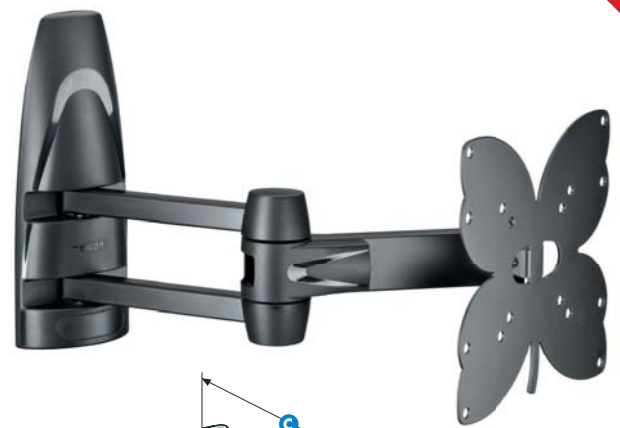

R200

- A** = 220 mm (8.7")
- B** = 220 mm (8.7")
- C** = max 253 mm (10")
min 58 mm (2.3")
- D** = 270 mm (10.6")
- E** = 110 mm (4.3")

26" → 32"
66cm → 81cm **max** 20 kg
(44 lbs)

- Supporto Vesa 200 con braccio
- Orientabile orizzontalmente e verticalmente
- TV orientabile fino a 45° (TV 26")
- Sistema raccogli cavi
- Support Vesa 200 avec bras de déport
- Orientable horizontalement et verticalement
- TV orientable jusqu'à 45° (TV 26")
- Système cache câbles
- Vesa 75-100 wall mount with arm
- Tilt & Turn
- Rotates screen up to 45° (tv 26")
- Cable-gathering system

Double Rotation

DR100

- A = 118 mm (4.6")
- B = 118 mm (4.6")
- C = max 318 mm (12.5")
min 79 mm (3.1")
- D = 270 mm (10.6")
- E = 110 mm (4.3")

14" → 23"
36cm → 58cm max 20 kg
(44 lbs)

- Supporto Vesa 75-100 con doppio braccio
- Orientabile orizzontalmente e verticalmente
- TV orientabile fino a 90° (TV 19")
- Sistema raccogli cavi
- Support Vesa 75-100 avec double bras de déport
- Orientable horizontalement et verticalement
- TV orientable jusqu'à 90° (TV 19")
- Système cache câbles
- Double-arm vesa 75-100 wall mount
- Tilt & Turn
- Rotates screen up to 90° (tv 19")
- Cable-gathering system

DR200

- A = 220 mm (8.7")
- B = 220 mm (8.7")
- C = max 419 mm (16.5")
min 79 mm (3.1")
- D = 270 mm (10.6")
- E = 110 mm (4.3")

26" → 32"
66cm → 81cm max 20 kg
(44 lbs)

- Supporto Vesa 200 con doppio braccio
- Orientabile orizzontalmente e verticalmente
- TV orientabile fino a 90° (TV 26")
- Sistema raccogli cavi
- Support Vesa 200 avec double bras de déport
- Orientable horizontalement et verticalement
- TV orientable jusqu'à 90° (TV 26")
- Système cache câbles
- Double-arm vesa 200 wall mount
- Tilt & Turn
- Rotates screen up to 90° (tv 26")
- Cable-gathering system