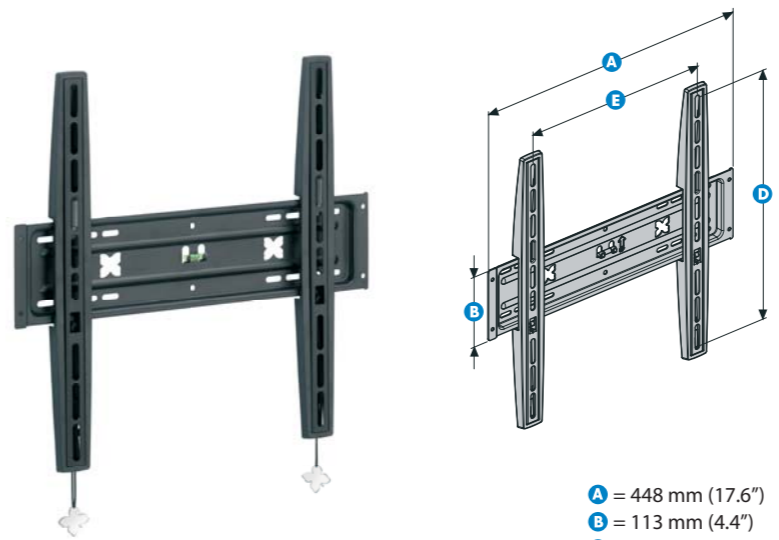

- Supporto Vesa 75-100
- Speciale per TV a LED (solo 20 mm di spessore)
- Support Vesa 75-100
- Spécial TV LED et ultra flat (seulement 20 mm d'épaisseur)
- Vesa 75-100 wall mount
- Special for led screens (20mm from wall)

S400

37" → 50"
94cm → 127cm 45 kg (99 lbs)

- A = 448 mm (17.6")
- B = 113 mm (4.4")
- C = 22 mm (0.9")
- D = max 400 mm (15.7")
- E = max 400 mm (15.7")

- Supporto Universale max 400x400 mm
- Speciale per TV a LED (solo 22 mm di spessore)
- Support Universel max 400x400mm livré avec entretoises pour une adaptation à tous les écrans plats
- Spécial TV LED et ultra flat (seulement 22 mm d'épaisseur)
- Universal wall mount (400x400mm max.)
- Special for led screens (22mm from wall)

S200

26" → 32"
66cm → 81cm 30 kg (66 lbs)

- A = 220 mm (8.7")
- B = 220 mm (8.7")
- C = 20 mm (0.8")
- D = 115 mm (4.5")

- Supporto Vesa 200
- Speciale per TV a LED (solo 20 mm di spessore)
- Support Vesa 200
- Spécial TV LED et ultra flat (seulement 20 mm d'épaisseur)
- Vesa 200 wall mount
- Special for led screens (20mm from wall)

S800

50" → 63"
127cm → 160cm 55 kg (121 lbs)

- A = 882 mm (34.7")
- B = 113 mm (4.4")
- C = 22 mm (0.9")
- D = max 400 mm (15.7")
- E = max 834 mm (32.8")

- Supporto Universale max 800x400 mm
- Speciale per TV a LED (solo 22 mm di spessore)
- Support Universel max 800x400mm Livré avec entretoises pour une adaptation à tous les écrans plats
- Spécial TV LED et ultra flat (seulement 22 mm d'épaisseur)
- Universal wall mount (800x400mm max.)
- Special for led screens (20mm from wall)