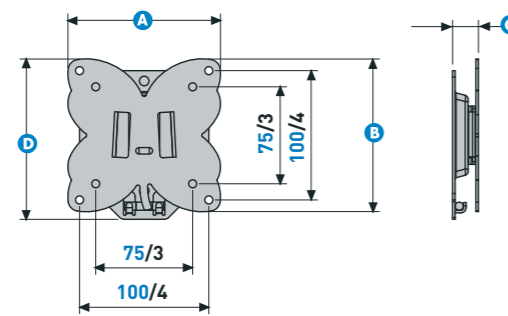

Slim Line

La tua TV come un quadro
Your TV like a painting
Ta télé comme un tableau

STILE

S100

14" → 23"
36cm → 58cm 20 kg (44 lbs)

- A = 118 mm (4.6")
- B = 118 mm (4.6")
- C = 20 mm (0.8")
- D = 124 mm (4.9")

S400

37" → 50"
94cm → 127cm 45 kg (99 lbs)

- A = 448 mm (17.6")
- B = 113 mm (4.4")
- C = 22 mm (0.9")
- D = max 400 mm (15.7")
- E = max 400 mm (15.7")

- Supporto Universale max 400x400 mm
- Speciale per TV a LED (solo 22 mm di spessore)
- Support Universel max 400x400mm livré avec entretoises pour une adaptation à tous les écrans plats
- Spécial TV LED et ultra flat (seulement 22 mm d'épaisseur)
- Universal wall mount (400x400mm max.)
- Special for led screens (22mm from wall)

R800

- A** = max 800 mm (31.5")
- B** = max 400 mm (15.7")
- C** = max 500 mm (19.7")
min 125 mm (4.9")
- D** = 270 mm (10.6")
- E** = 215 mm (8.5")

50" → 63"
127cm → 160cm **max** 45 kg
(99lbs)

- Supporto Universale max 800x400 mm con braccio
- Orientabile orizzontalmente e verticalmente
- TV orientabile fino a 45° (TV 50")
- Sistema raccogli cavi
- Support Universel max 800x400 mm avec bras de déport
- Orientable horizontalement et verticalement
- TV orientable jusqu'à 45° (TV 50")
- Système cache câbles
- Universal wall mount with arm (800x400mm max)
- Tilt & Turn
- Rotates screen up to 45° (tv 50")
- Cable-gathering system

T120

- A = 220 mm (8.7")
- B = 118 mm (4.6")
- C = 88 mm (3.5")
- D = 270 mm (10.6")
- E = 110 mm (4.3")

- Supporto Vesa 200x100
- Orientabile orizzontalmente e verticalmente
- Support Vesa 200x100
- Orientable horizontalement et verticalement
- Vesa 200x100 wall mount
- Tilt & Turn