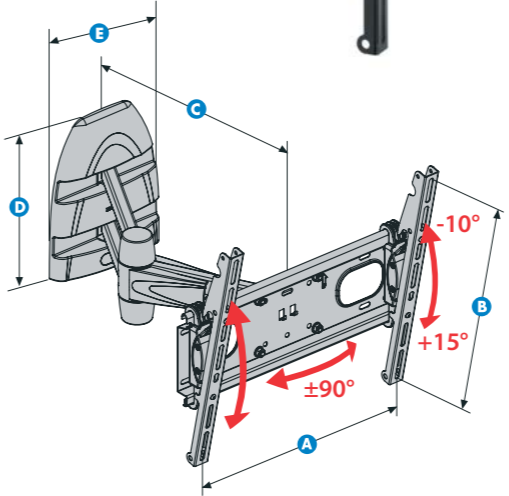

Double Rotation

DR100

- A = 118 mm (4.6")
- B = 118 mm (4.6")
- C = max 318 mm (12.5")
min 79 mm (3.1")
- D = 270 mm (10.6")
- E = 110 mm (4.3")

14" → 23"
36cm → 58cm max 20 kg
(44 lbs)

- Supporto Vesa 75-100 con doppio braccio
- Orientabile orizzontalmente e verticalmente
- TV orientabile fino a 90° (TV 19")
- Sistema raccogli cavi
- Support Vesa 75-100 avec double bras de déport
- Orientable horizontalement et verticalement
- TV orientable jusqu'à 90° (TV 19")
- Système cache câbles
- Double-arm vesa 75-100 wall mount
- Tilt & Turn
- Rotates screen up to 90° (tv 19")
- Cable-gathering system

DR200

- A = 220 mm (8.7")
- B = 220 mm (8.7")
- C = max 419 mm (16.5")
min 79 mm (3.1")
- D = 270 mm (10.6")
- E = 110 mm (4.3")

26" → 32"
66cm → 81cm max 20 kg
(44 lbs)

- Supporto Vesa 200 con doppio braccio
- Orientabile orizzontalmente e verticalmente
- TV orientabile fino a 90° (TV 26")
- Sistema raccogli cavi
- Support Vesa 200 avec double bras de déport
- Orientable horizontalement et verticalement
- TV orientable jusqu'à 90° (TV 26")
- Système cache câbles
- Double-arm vesa 200 wall mount
- Tilt & Turn
- Rotates screen up to 90° (tv 26")
- Cable-gathering system

DR400

- A = max 400 mm (15.7")
- B = max 400 mm (15.7")
- C = max 600 mm (23.6")
min 145 mm (5.7")
- D = 270 mm (10.0")
- E = 215 mm (8.5")

37" → 50"
94cm → 127cm max 30 kg
(66 lbs)

- Supporto Universale max 400x400 mm con doppio braccio
- Orientabile orizzontalmente e verticalmente
- TV orientabile fino a 90° (TV 37")
- Sistema raccogli cavi
- Support Universel max 400x400 mm avec double bras de déport
- Orientable horizontalement et verticalement
- TV orientable jusqu'à 90° (TV 37")
- Système cache câbles
- Double-arm universal wall mount (400x400mm max)
- Tilt & Turn
- Rotates screen up to 90° (tv 37")
- Cable-gathering system