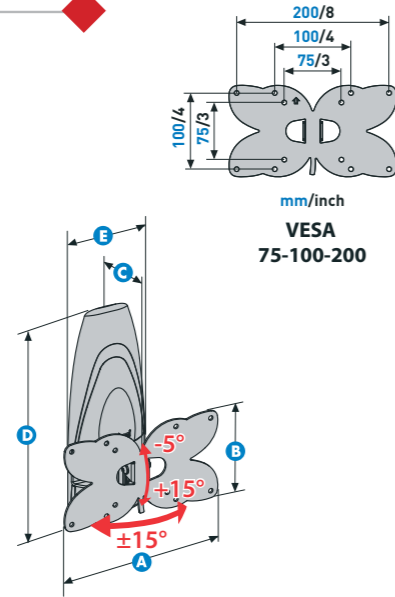

DR400

- A = max 400 mm (15.7")
- B = max 400 mm (15.7")
- C = max 600 mm (23.6")
min 145 mm (5.7")
- D = 270 mm (10.0")
- E = 215 mm (8.5")

37" → 50"
94cm → 127cm max 30 kg
(66 lbs)

- Supporto Universale max 400x400 mm con doppio braccio
- Orientabile orizzontalmente e verticalmente
- TV orientabile fino a 90° (TV 37")
- Sistema raccogli cavi
- Support Universel max 400x400 mm avec double bras de déport
- Orientable horizontalement et verticalement
- TV orientable jusqu'à 90° (TV 37")
- Système cache câbles
- Double-arm universal wall mount (400x400mm max)
- Tilt & Turn
- Rotates screen up to 90° (tv 37")
- Cable-gathering system

T120

- A = 220 mm (8.7")
- B = 118 mm (4.6")
- C = 88 mm (3.5")
- D = 270 mm (10.6")
- E = 110 mm (4.3")

- Supporto Vesa 200x100
- Orientabile orizzontalmente e verticalmente
- Support Vesa 200x100
- Orientable horizontalement et verticalement
- Vesa 200x100 wall mount
- Tilt & Turn

R120

- A = 220 mm (8.7")
- B = 118 mm (4.6")
- C = max 253 mm (10")
min 58 mm (2.3")
- D = 270 mm (10.6")
- E = 110 mm (4.3")

- Supporto Vesa 200x100 con braccio
- Orientabile orizzontalmente e verticalmente
- TV orientabile fino a 45° (TV 26")
- Sistema raccogli cavi
- Support Vesa 200x100 avec bras de départ
- Orientable horizontalement et verticalement
- TV orientable jusqu'à 45° (TV 26")
- Système cache câbles
- Vesa 200x100 wall mount with arm
- Tilt & Turn
- Rotates screen up to 45° (tv 26")
- Cable-gathering system