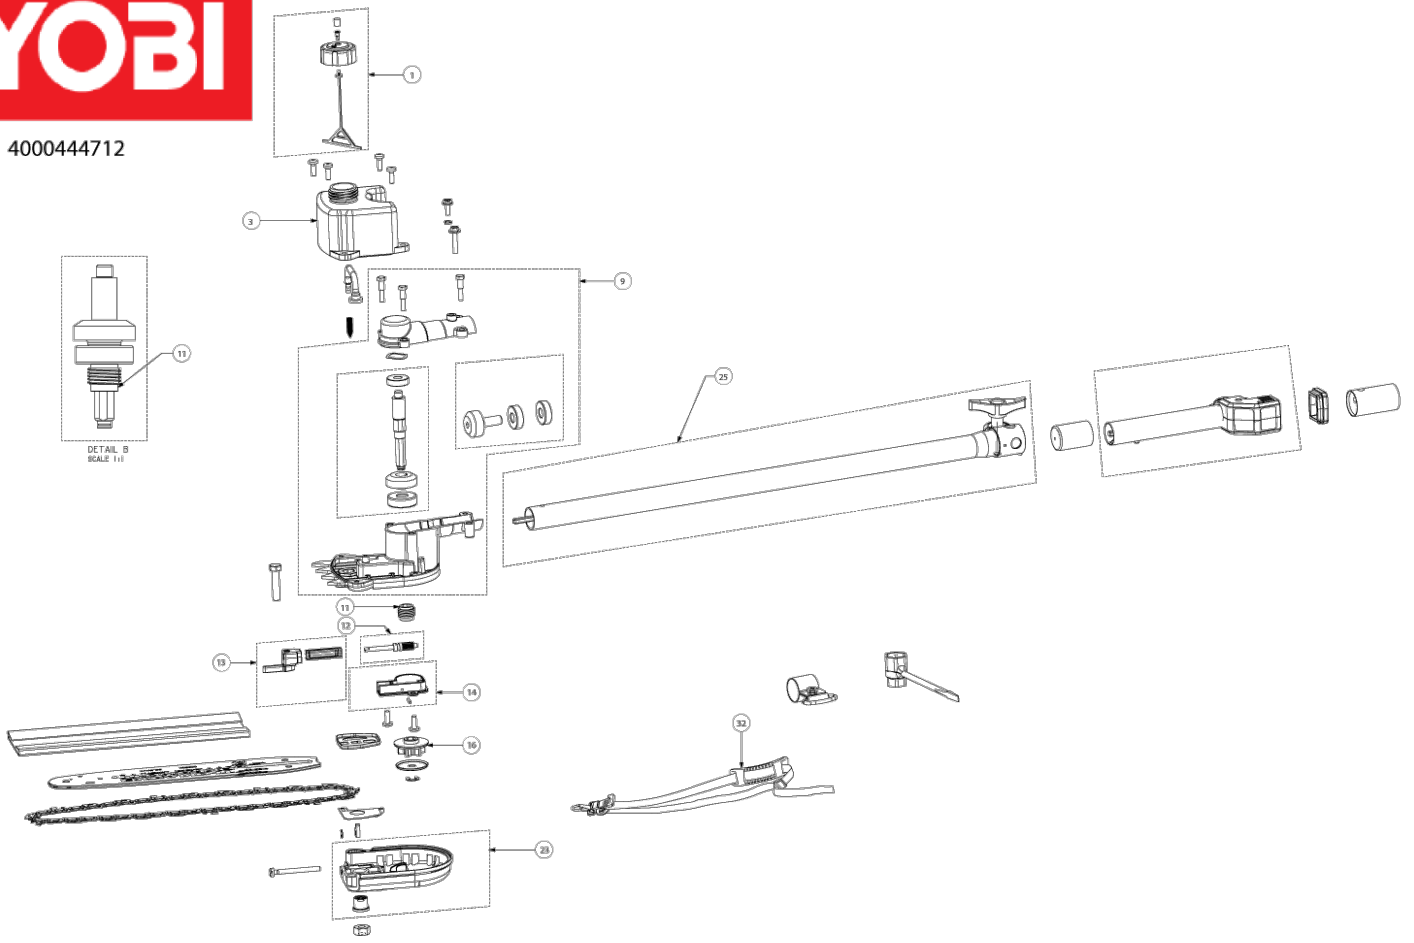

RXPR01 ELAGUEUR EXPANDIT

5132002797 - RXPR01 - 4000444712

Position	Quantité	Désignation	Référence	EAN
001	1	BOUCHON	5131019893	4002395274857
003	1	RESERVOIR	5131019895	4002395274864
009	1	CARTER D'ENGRENAGE	5131019897	4002395274871
011	1	PIGNON	5131000829	4002395274888
012	1	POMPE	5131000662	4058546078379
013	1	JOINT	5131000661	4002395274895
014	1	CARTER	5131037229	4002395274109
016	1	PIGNON DE CHAINE	5131037230	4002395274116
023	1	COUVERCLE	5131037231	4002395274123
025	1	AXE D'ENTRAINEMENT	5131037232	4002395274130
032	1	HARNAIS	5131000607	4058546078140