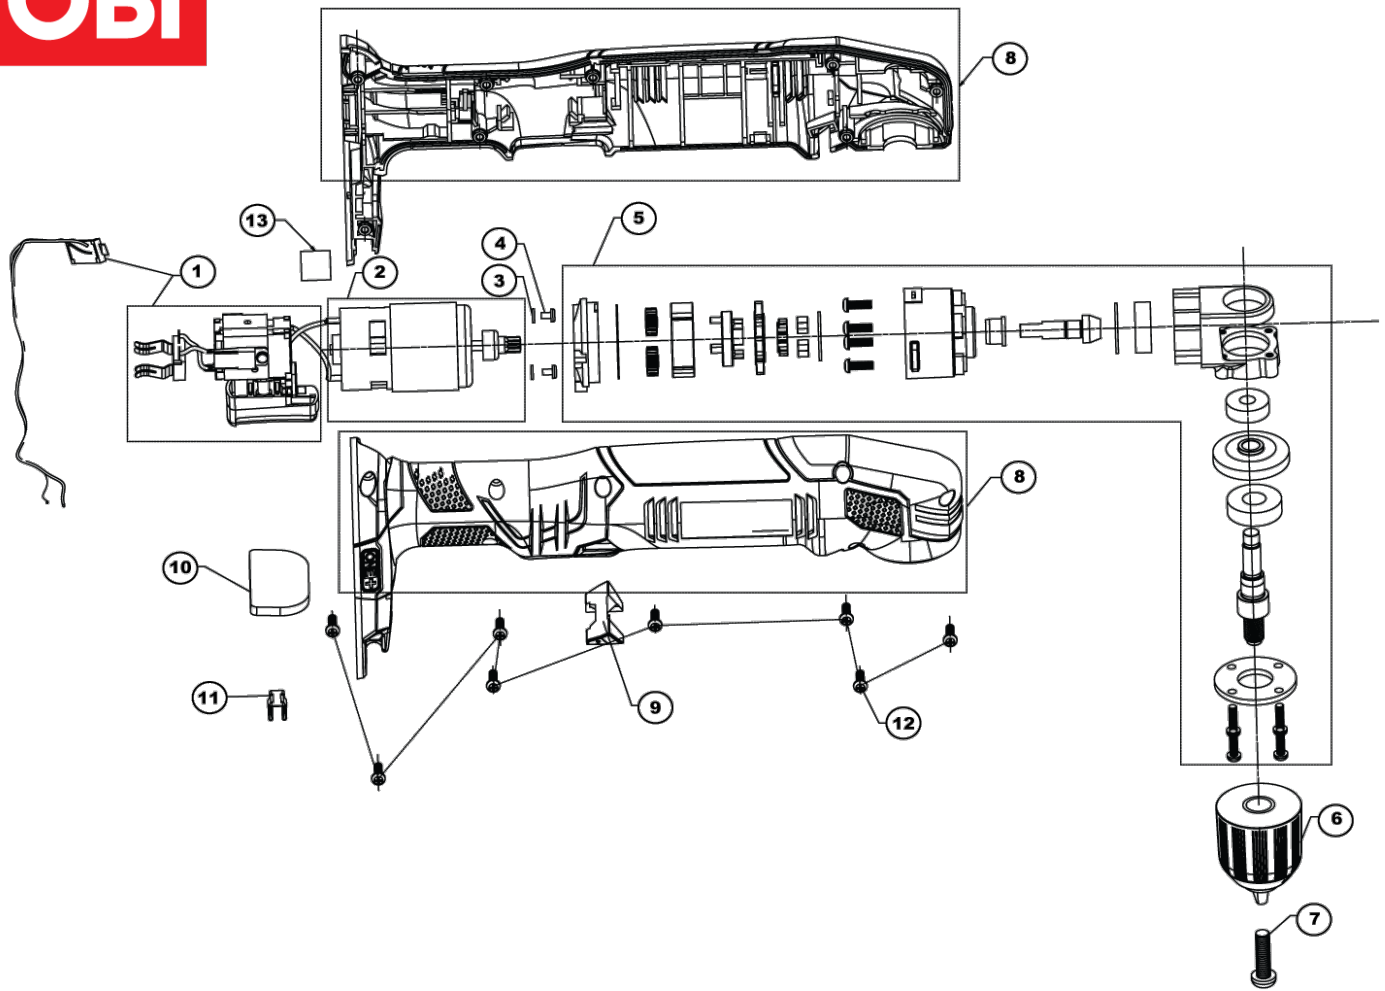

RAD1801M VIS ANGLE 18V ONE+ 0B XXX

5133001166 - RAD1801M - 5133001166#1

Position	Quantité	Désignation	Référence	EAN
	1	ADAPTATEUR SUISSE	4931392302	4002395733965
001	1	INTERRUPTEUR	5131000000	
002	1	MOTOR COMPLET	5131029486	4058546183356
003	2	RONDELLE RESSORT	5131019721	4058546108670
004	2	VIS M4X10MM CID1802M CDI1802M CCG	5131000980	4058546161361
005	1	BOITIER D'ENGRENAGE	5131000000	
006	1	MANDRIN	5131000000	
007	1	VIS	5131000976	4058546161330
008	1	CARTER MOTEUR COMPLE	5131029489	4058546119348
009	1	BOUTON INVERSEUR	5131000000	
010	1	AIMANT	5131031877	4058546130152
011	1	PORTE-D'EMBOUS	5131002001	4058546083908
012	8	VIS	5131000000	
013	1	GAINE PASSE CABLE	5131029490	4058546002046