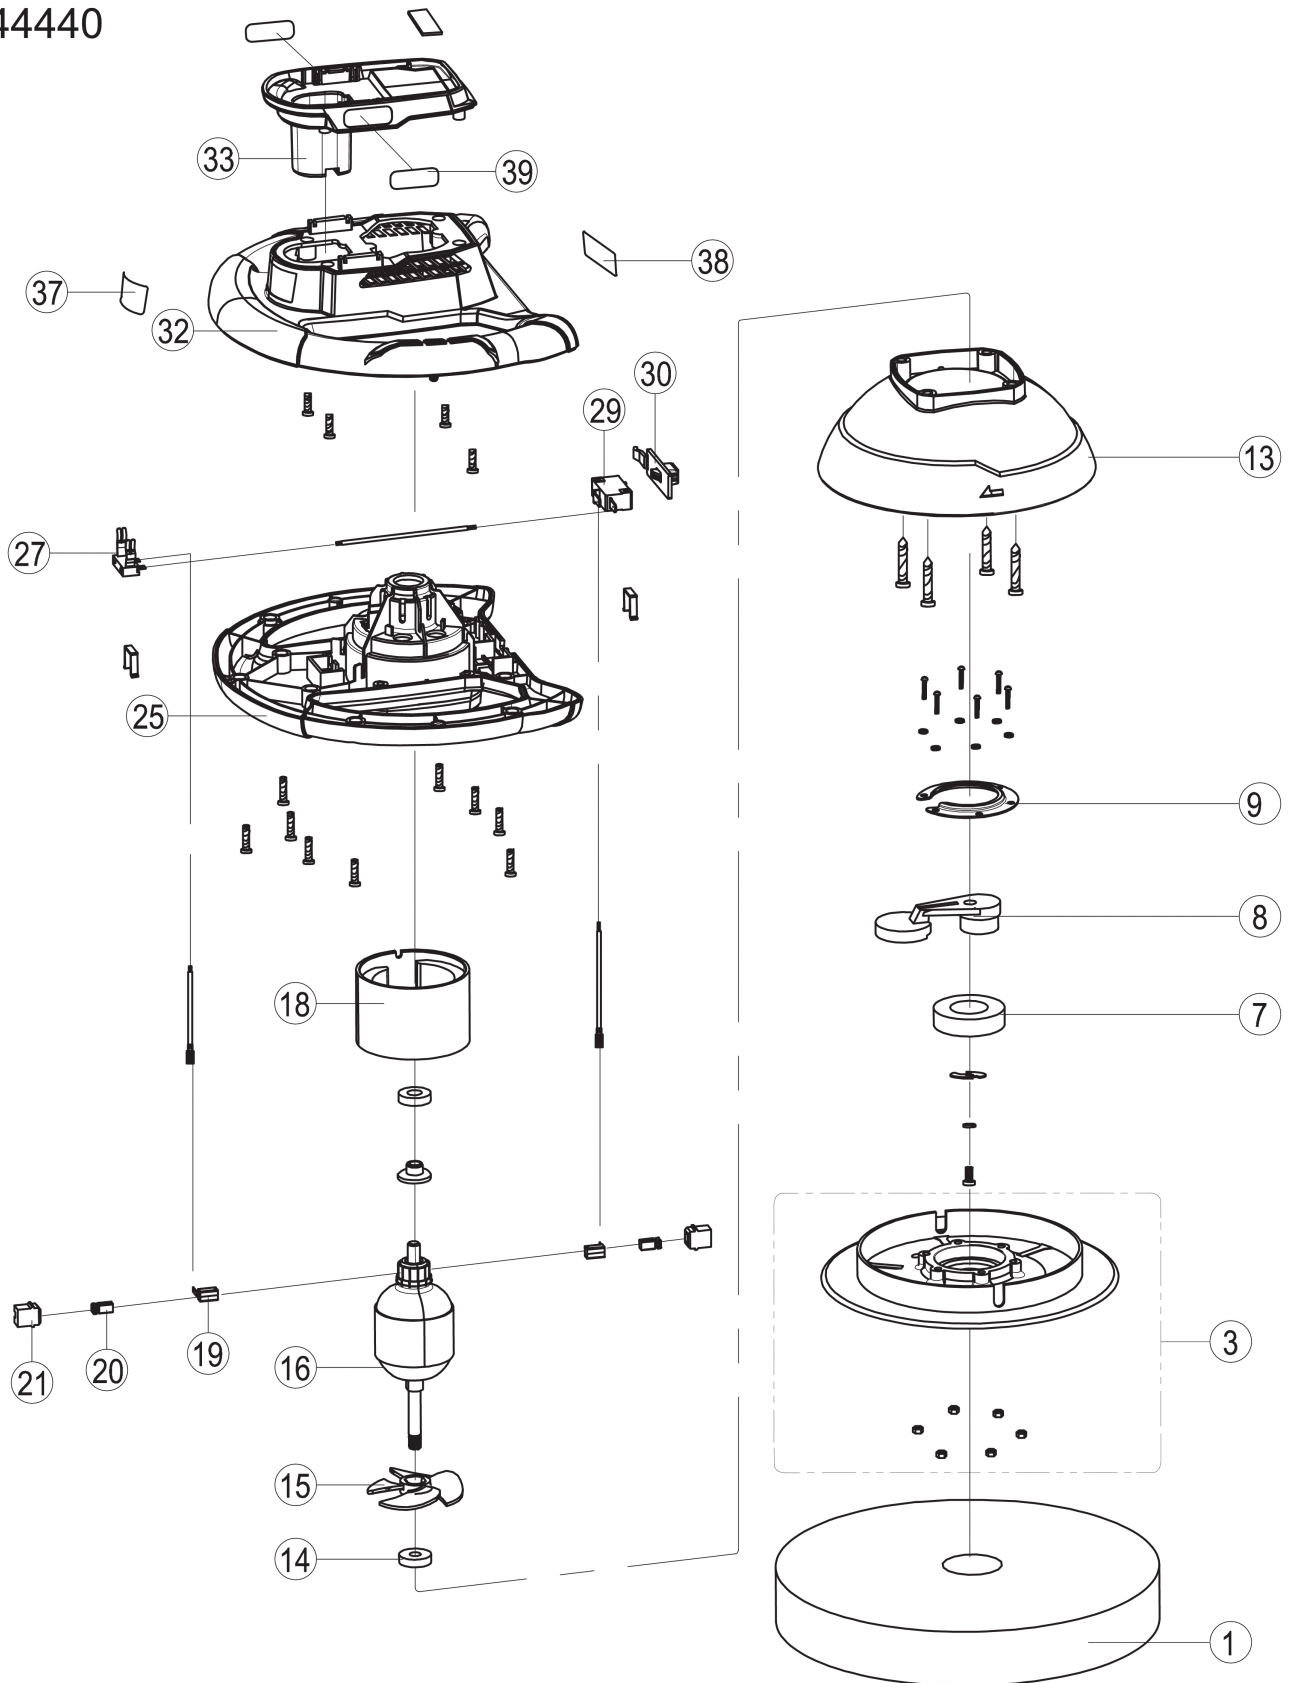

# R18B-0 Polisseuse orbitale

5133002465 - R18B-0 - 4000444440

4000444440

Position	Quantité	Désignation	Référence	EAN
0001	1	AMORTISSEUR	5131033312	4002395158898
0003	1	PLAQUE DE BASE	5131033313	4002395159505
0007	1	ROULEM.A ROULEA.CYL	5131033314	4002395159512
0008	1	CONTRE POIDS	5131033315	4002395159529
0009	1	COUVERCLE D.ROULEMEN	5131033316	4002395159536
0013	1	BAS CARTER	5131033317	4002395159543
0014	2	ROULEM.A ROULEA.CYL	5131033318	4002395159550
0015	1	TURBINE	5131033319	4002395159567
0016	1	INDUIT	5131033320	4002395159574
0018	1	CARTER MOTEUR	5131033321	4002395159581
0019	2	PORTE CHARBON	5131033322	4002395159598
0020	2	BALAI CHARBON	5131033323	4002395160204
0021	2	PORTE-CHARBON	5131033324	4002395160211
0025	1	CARTER	5131033325	4002395160228
0027	1	CONTACT	5131033326	4002395160235
0029	1	INTERRUPTEUR	5131033327	4002395160242
0030	1	BOUTON DE COMMANDE	5131033328	4002395160259
0032	1	COUVERCLE CARTER	5131033329	4002395160266
0033	1	CARTER DE BATTERIE	5131033330	4002395160273
0037	1	PLAQUE	5131033331	4002395160280
0038	1	ETIQUETTE	5131033332	4002395160297
0039	2	ETIQUETTE	5131033333	4002395160907