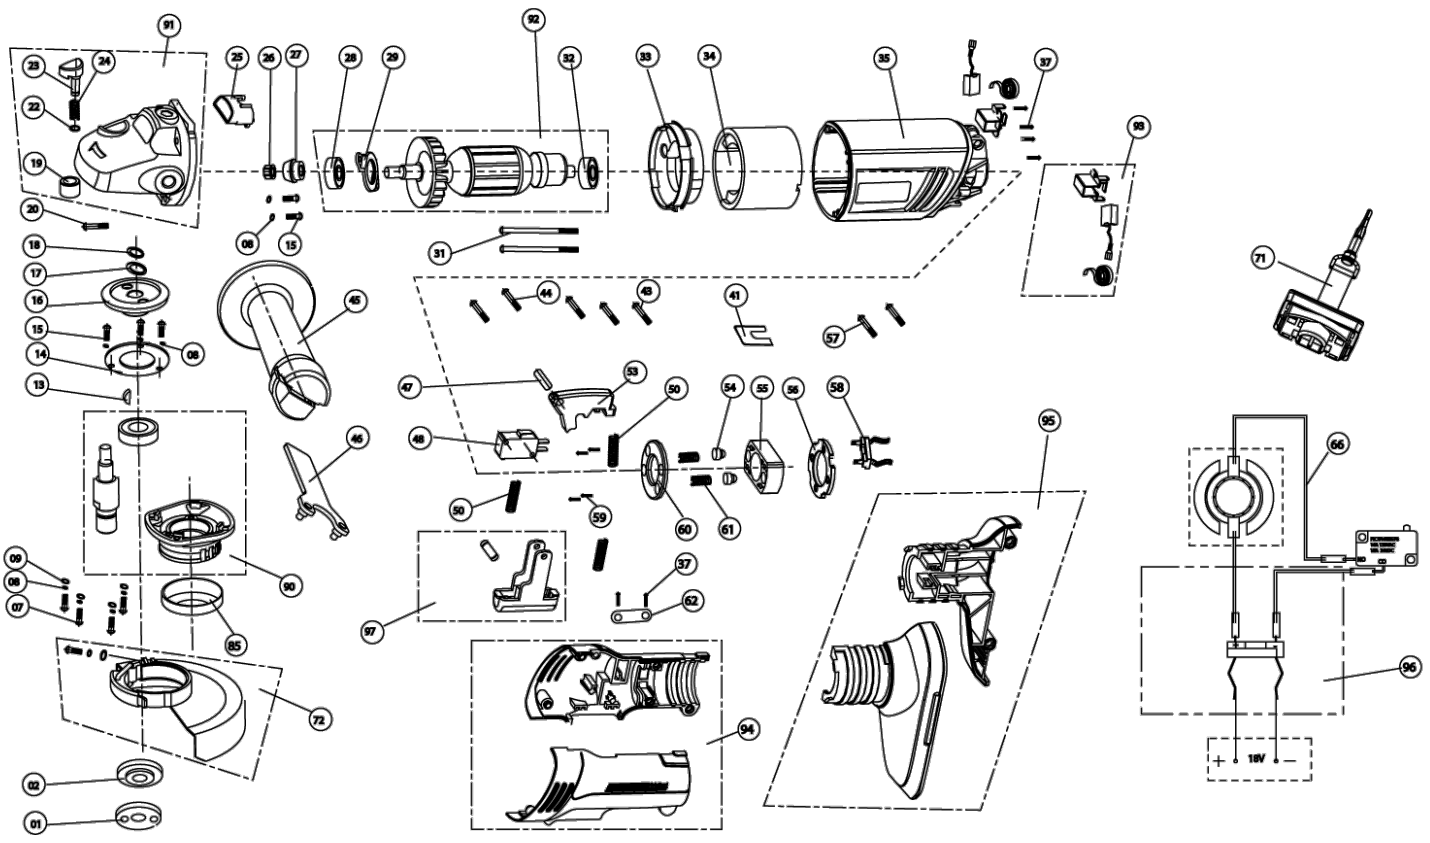

# CAG180M MEUL.ANGL ONE+ D115

5133000057 - CAG180M - CAG180M#1

Position	Quantité	Désignation	Référence	EAN
	2	BALAI CHARBON	5131020456	4058546175016
001	1	BRIDE	5131001371	4058546081812
002	1	BRIDE	5131000000	
007	4	VIS CAG180M	1000086745	
008	9	RONDELLE CAG180M	1000042417	
009	4	RONDELLEE PLATE CAG180M	1000086746	
013	1	CLAVETTE	5131000000	
014	1	PLAQUE DE ROULEMENT CAG180M	1000065889	
015	5	VIS CAG180M	1000044417	
016	1	PIGNON CAG180M	5131000000	
017	1	RONDELLE CAG180M	5131000000	
018	1	CLIPS CAG180M	5131000000	
019	1	ROULEMENT A AIGUILLE	5131000000	
020	4	VIS CAG180M	1000041420	
022	1	ANNEAU	5131002158	4058546162566
023	1	COUVERCLE CARTER	5131002159	4058546084103
024	1	RESSORT	5131002160	4058546084110
025	1	GUIDE, ENTREE D'AIR CAG180M	1000041421	
026	1	ECROU CAG180M	5131000000	
027	1	PIGNON CAG180M	5131000000	
028	1	ROULEMENT A BILLES CAG180M	1000041416	
029	1	PLAQUE DE ROULEMENT CAG180M	5131000000	
031	2	VIS CAG180M	1000086747	
032	1	ROULEMENT A BILLES CAG180M	5131000000	
033	1	FLASQUE, D'INDUIT CAG180M	5131000000	
034	1	INDUCTEUR CAG180M	5131000000	
035	1	CARTER MOTEUR COMPLET	5131000000	
037	6	VIS CAG180M	1000044288	
041	1	CLIP CAG180M	5131000000	
043	1	VIS CAG180M	1000044292	
044	2	VIS CAG180M	1000044289	
045	1	POIGNEE	5131000000	
046	1	CLE	5131000000	
047	1	GOUPILLE	5131000000	
048	1	INTERRUPTEUR	5131000000	
050	3	RESSORT CAG180M	5131000000	
053	1	GACHETTE DE MARCHE	5131000000	
054	2	BILLE CAG180M	1000069883	
055	1	SUPPORT CAG180M	1000064953	
056	1	PLAQUE ARRIERE CAG180M	1000044296	
057	4	VIS CAG180M	1000044290	
058	1	CONNECTEUR	5131000000	
059	4	VIS CAG180M	1000064952	
060	1	PLAQUE AVANT CAG180M	1000044283	
061	2	RESSORT CAG180M	1000041865	
062	1	PLAQUE CAG180M	1000044295	
072	1	CAPOT PROTECTEUR	5131002169	4058546084127
090	1	CARTER D'ENGRENAGES	5131000000	
091	1	CARTER D'ENGRENAGES	5131000000	
092	1	ROTOR	5131000000	