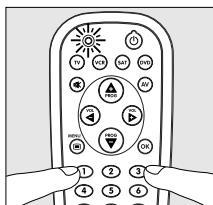

L'exemple suivant (TV) montre comment procéder: Répétez cette procédure pour les autres appareils (lecteur de DVD, magnétoscope, etc.) à utiliser avec la RU254.

Exemple - téléviseur:

- 1 Allumez le téléviseur manuellement ou à l'aide de la télécommande d'origine. Activez le canal 1.
 - 2 Appuyez sur la touche TV de la RU254 pour sélectionner le téléviseur.
- 3 Assurez-vous que toutes les touches fonctionnent. Pour connaître la fonction des touches, reportez-vous à la section '3. Touches et fonctions'.
- Si le téléviseur réagit à toutes les touches, la RU254 est prête.
 - **Si le téléviseur ne réagit absolument pas ou pas à toutes les commandes, reportez-vous aux instructions de la section 'Réglage de la télécommande'.**

L'exemple suivant (TV) montre comment procéder: Répétez cette procédure pour les autres appareils (lecteur de DVD, magnétoscope, etc.) à utiliser avec la RU254.

Exemple - téléviseur:

- 1 Allumez le téléviseur manuellement ou à l'aide de la télécommande d'origine. Activez le canal 1.
- 2 Recherchez la marque de votre téléviseur dans la nomenclature qui accompagne le présent manuel. Un ou plusieurs codes à quatre chiffres figurent à la suite de la marque. Prenez note du premier.
Attention ! Les tableaux des téléviseurs, des magnétoscopes, des lecteurs de DVD, etc. sont différents. Veillez à noter le code du tableau correspondant.

- 3 Appuyez sur la touche TV de la RU254 pour sélectionner le téléviseur. (Voir 'Test de la télécommande'.)

- 4 Maintenez les touches 1 et 3 enfoncées simultanément pendant trois secondes jusqu'à ce que le voyant vert reste allumé.