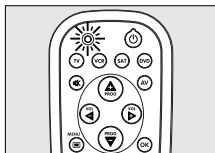

1. 4 Lorsque vous mettez le téléviseur en veille (Standby), appuyez deux fois en une seconde sur la touche Standby de la RU254 pour confirmer .

- La RU254 a trouvé un code qui fonctionne avec votre téléviseur.