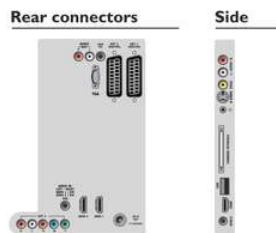

Soins de santé

- Contrôle: Télécommande multifonction
- Sécurité: Double isolation conforme aux normes de classe II
- Praticité: Sortie casque

Applications multimédias

- Connexions multimédias: USB
- Formats de lecture: MP3, Photos JPEG, MPEG-1, MPEG-2

Puissance

- Puissance électrique: 220-240 V, 50 Hz
- Consommation électrique: 250 W
- Consommation en veille: 0,15 W
- Température ambiante: De 5 °C à 35 °C

Caractéristiques environnementales

- Sécurité: Châssis ignifuge
- Mode veille faible consommation
- SmartPower Eco

Dimensions

- Dimensions de l'appareil (l x H x P): 1149 x 712 x 88 mm
- Dimensions de l'appareil (support inclus) (l x H x P): 1149 x 770 x 295 mm
- Dimensions de l'emballage (l x H x P): 1 389 x 794 x 266 mm
- Poids du produit: 22,1 kg
- Poids du produit (support compris): 26,1 kg
- Poids (emballage compris): 32,6 kg
- Couleur du coffret: Panneau avant High Gloss Black avec boîtier noir
- Compatible avec fixations murales VESA: 400 x 400 mm

Accessoires

- Accessoires fournis: Télécommande, Piles pour télécommande, Cordon d'alimentation, Support de table, Livret de garantie
- Accessoires en option: Télécommande service RC2573GR, Support mural (inclinaison) 22AV3200/10

Date de publication
2010-09-05

Version: 1.1.4

12 NC: 8670 000 57334
EAN: 87 12581 51112 8

© 2010 Koninklijke Philips Electronics N.V.
Tous droits réservés.

Les caractéristiques sont sujettes à modification sans préavis. Les marques commerciales sont la propriété de Koninklijke Philips Electronics N.V. ou de leurs détenteurs respectifs.

www.philips.com