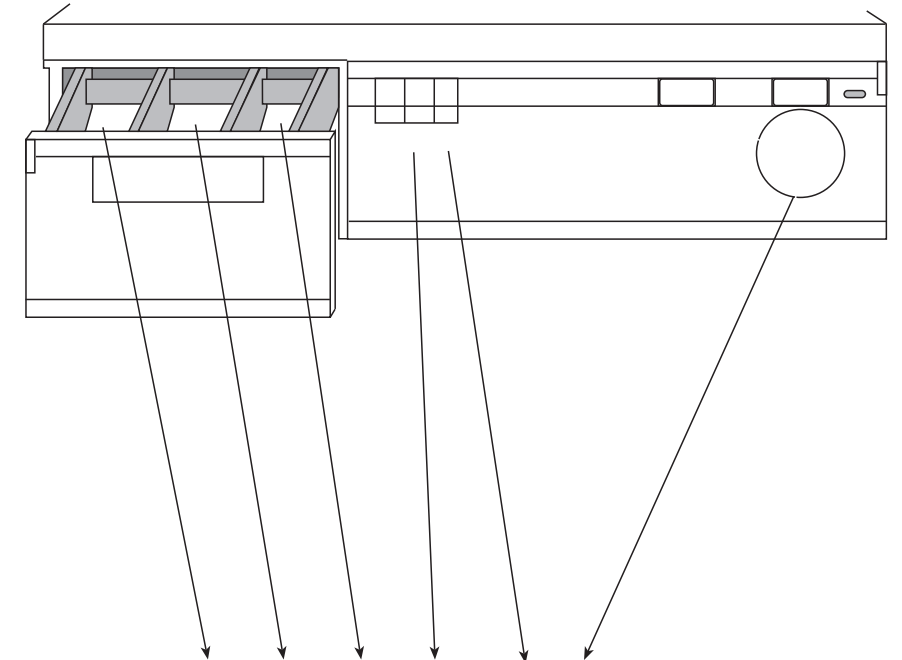

Carga	Programa	Carga Max Kg	Detergente en el distribuidor			MEDIA CARGA	LAVADO EN FRIO	Programador
			Prelavado	Lavado	Assouplissant			
	Algodón blanco muy sucio	5	I	II		Opción	Opción	1
	Algodón blanco sucio	5	I	II		Opción	Opción	2
	Algodón blanco poco sucias	5	-	II		Opción	Opción	3
	Algodón colores resistentes	5	-	II		Opción	Opción	4
	Sinteticos resistentes	5	-	II		Opción	Opción	5
	Enjuague y centrifugado largo	-	-	-	Opción	-	-	6
	Centrifugado largo	-	-	-	-	-	-	7
	Fibras resistentes	2.5	I	II		-	Opción	8
	Fibras resistentes poco sucias	2.5	-	II		-	Opción	9
	Fibras coloradas	2.5	-	II		-	Opción	10
	Lana	2.5	-	II		-	Opción	11
	Enjuague y centrifugado breve	1	-	II		-	-	12
	Suavizador y centrifugado breve	1	-	-		-	-	13
	Centrifugado breve	-	-	-	-	-	-	14