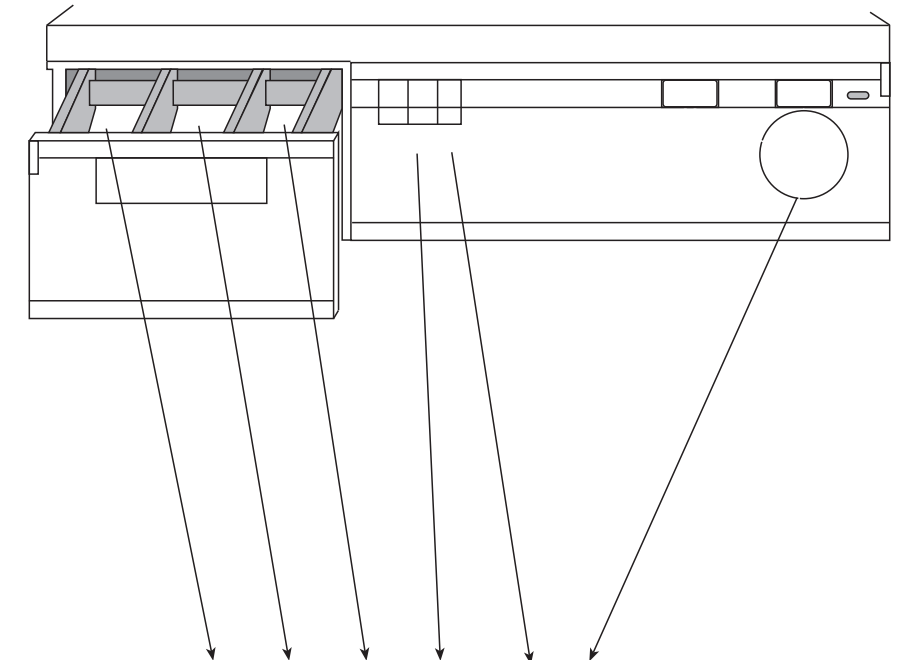

-  Assouplissant
-  Lavage
-  Prélavage
-  Marche /arrêt
-  Lampe marche
-  Demi- charge
-  Lavage a froide
-  Programmeur

	Type de tissu	Type de lavage	Charg eMax Kg	Détergent dans le bac			DEMIC HARGE 	LAVAGE A FROID 	PROGRAM MATEUR P
				Pé-lavag. 	Lavage 	Assoupli 			
	Coton blanc tres sale	Avec pré-lavage	5	I	II		Au chois	Au chois	1
	Coton blanc normalment sale	Avec pré-lavage	5	I	II		Au chois	Au chois	2
	Coton blanc	Sans pré-lavage	5	-	II		Au chois	Au chois	3
	Coton couleurs	Sans pré-lavage	5	-	II		Au chois	Au chois	4
	Mixte synthétiques	Sans pré-lavage	5	-	II		Au chois	Au chois	5
	Rinçages et éssorage long	-	-	-	-	Au chois	-	-	6
	Essorage long	-	-	-	-	-	-	-	7
	Synthétiques résistents	Avec pré-lavage	2.5	I	II		-	Au chois	8
	Synthétiques résistents	Sans pré-lavage	2.5	-	II		-	Au chois	9
	Synthétiques coueurs	Sans pré-lavage	2.5	-	II		-	Au chois	10
	Laine	Sans pré-lavage	2.5	-	II		-	Au chois	11
	Rinçages et éssorage bref	-	1	-	II		-	-	12
	Assouplissant	-	1	-	-		-	-	13
	Essorage court	-	-	-	-	-	-	-	14