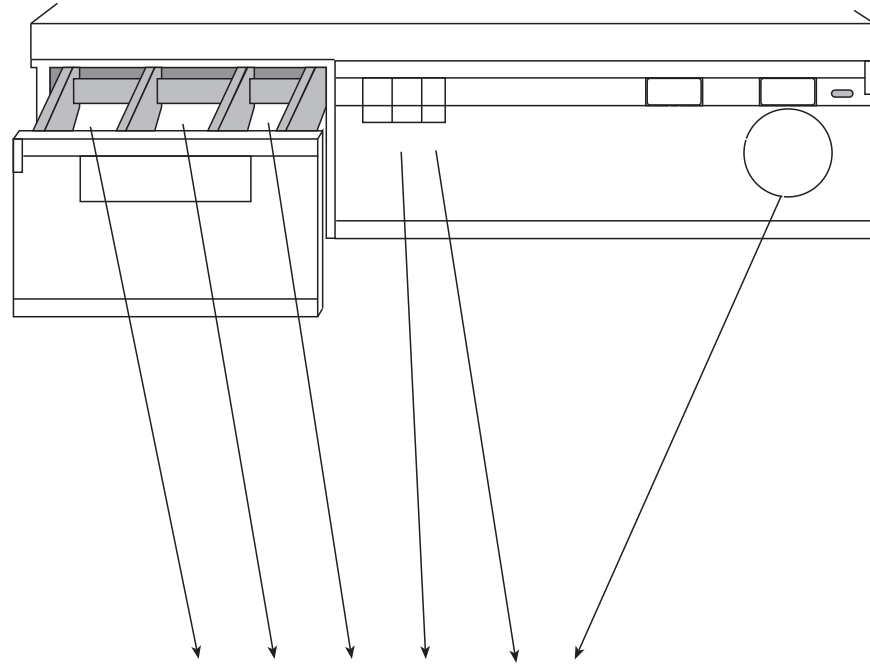

- ملين ومطري
- غسيل رئيسي
- سابق شطف
- ON/OFF زر تشغيل / إيقاف
- مصباح بيان التشغيل
- نصف حمولة الغسالة / تجفيف
- غسيل بمياه بارده
- مفتاح إختيار برامج الغسيل

اختيار برنامج الغسيل P	اختيار برنامج الغسيل	غسيل / غسيل بمياه بارده / نصف حمولة	الصابون ومواد التنعيم			الحد الأقصى للحمولة كجم	نوع حمولة الغسالة	البرنامج
			ملين منع	غسل رئيسي	سابق شطف			
١	اختياري	اختياري		II	I	٥	ملابس قطنية بيضاء شديدة الاتساخ	بشطف سابق
٢	اختياري	اختياري		II	I	٥	ملابس قطنية بيضاء لا تكوي	بشطف سابق
٣	اختياري	اختياري		II	-	٥	ملابس قطنية بيضاء لا تكوي	بشطف سابق ماء ساخن
٤	اختياري	اختياري		II	-	٥	ملابس قطنية ثابتة الالوان	بشطف سابق ماء ساخن
٥	اختياري	اختياري		II	-	٥	ملابس ملونة من خليط الالياف الصناعية	بشطف سابق ماء ساخن
٦	-	-	-	-	-	-	دوران الحوض للتجفيف لمدة طويلة	-
٧	-	-	-	-	-	-	شطف وتجفيف لمدة طويلة	-
٨	اختياري	-		II	I	٢,٥	ملابس شديدة التحمل من ألياف صناعية	بشطف سابق
٩	-	-		II	-	٢,٥	شديدة التحمل قليلة الاتساخ من الياف	بشطف سابق ماء ساخن
١٠	-	-		II	-	٢,٥	ملابس ملونة من الالياف الصناعية	بشطف سابق ماء ساخن
١١	-	-		II	-	٢,٥	اصواف	بشطف سابق ماء ساخن
١٢	-	-		II	-	١	شطف وتجفيف لمدة قصيرة	-
١٣	-	-		-	-	١	ملين منع	-
١٤	-	-	-	-	-	-	تجفيف لمدة قصيرة	-

- Suavizante
- Lavado
- Prelavado
- ON/OFF Marcha / parada
- Lampara marcha
- Media carga
- Lavado en frio
- Programador