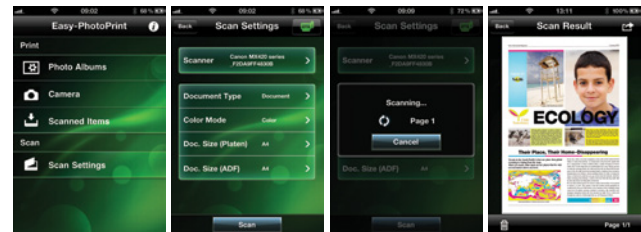

Le PIXMA MX895 intègre aussi la fonction Google Cloud Print qui permet l'impression sans fil de vos documents Google Docs ou des pièces jointes Gmail à partir de votre smartphone ou de votre tablette. Cela signifie que partout où vous allez, vous êtes en mesure d'imprimer des documents importants qui patienteront sagement chez vous en attendant votre retour.

Un partage très facile

Les connexions Wi-Fi et Ethernet offrent à chacun la possibilité d'utiliser facilement les performances offertes par la gamme PIXMA. L'impression et la numérisation sont virtuellement réalisables à partir de tout point de votre domicile ou de votre entreprise.

L'impression à tout moment sur les équipements mobiles

Travaillez où bon vous semble. Apple® AirPrint™ autorise des impressions sans fil à partir des appareils portables Apple tels que l'iPhone, l'iPad et l'iPod touch® (iOS 4.2 ou version supérieure).

Par ailleurs, avec l'application gratuite Easy-PhotoPrint de Canon, vous pouvez imprimer vos photos à partir de votre équipement Apple ou Android, toujours sans connexion filaire. Vous pourrez également numériser directement des documents placés dans le multifonction sur votre smartphone ou votre tablette, en profitant ainsi d'une véritable flexibilité de travail.