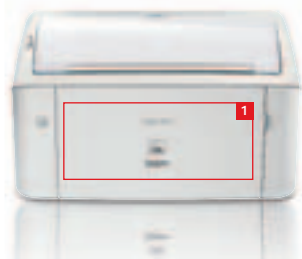

Linux (diffusion sur le web uniquement, pilote disponible uniquement en anglais)

IMPRESSION

COPIE

TÉLÉCOPIE

NUMÉRISATION

- 1 Tiroir polyvalent 150 feuilles
- 2 Cartouche 712 - Noir

Caractéristiques

MOTEUR D'IMPRESSION Vitesse d'impression Méthode d'impression Qualité d'impression Résolution d'impression Temps de préchauffage Première impression Facteur d'utilisation Marges d'impression	14 ppm en noir (A4) ¹ Impression laser en noir Jusqu'à 2400 x 600 dpi avec lissage d'image automatique Jusqu'à 600 x 600 dpi 0 seconde à partir du mode veille Environ 10 secondes ou moins à partir de la mise sous tension Environ 8,5 secondes ou moins 5000 pages par mois maxi 5 mm en haut, en bas, à gauche et à droite	Niveaux sonores Dimensions (L x P x H) Poids Environnement de fonctionnement Panneau de commande	Puissance acoustique ² : En fonctionnement : 6,46 dB ou moins Veille : inaudible Pression acoustique ² : En fonctionnement : 50 dB(A) ou moins Veille : inaudible 372 x 250 x 197 mm Environ 5,94 kg Température : 7,5 à 32,5°C Humidité : 10 à 80% RH (sans condensation) 2 LED, 1 touche de fonction
GESTION DU PAPIER Capacité papier (standard) Sortie papier Papiers et supports Formats d'impression	Tiroir polyvalent 150 feuilles Alimentation manuelle 1 feuille 100 feuilles face vers le bas Papier ordinaire, papier à fort grammage, transparents, étiquettes, Index card, enveloppes Tiroir polyvalent : A4, B5, A5, Legal, Letter, Executive, 16K, enveloppes DL, enveloppes COM10, enveloppes C5, enveloppes Monarch, format personnalisé : de 76,2 à 215,9 mm (largeur) et de 127 à 355,6 mm Alimentation manuelle : A4, B5, A5, Legal, Letter, Executive, 16K, enveloppes DL, enveloppes COM10, enveloppes C5, enveloppes Monarch, formats personnalisés : de 76,2 à 215,9 mm (largeur) et de 127 à 355,6 mm (longueur), Index card : 76,2 x 127 mm	CONTRÔLEUR Mémoire Langages d'impression Interface et connectivité Systèmes d'exploitation compatibles	2 Mo Canon Advanced Printing Technology (technologie d'impression avancée de Canon, CAPT) USB 2.0 Haute-vitesse Windows 2000/ Server 2003/ XP/ Vista Mac OS X Version 10.3.9-10.5.x ⁴ Linux ⁴
Grammage	Tiroir polyvalent : 64 à 163 g/m ² Alimentation manuelle : 64 à 163 g/m ²	CONSOMMABLES Cartouches Tout-en-Un	Standard : cartouche 712 (1500 pages) ⁵
CARACTÉRISTIQUES GÉNÉRALES Alimentation Consommation	Secteur 220-240 V (±10%), 50/60 Hz (±2 Hz) Maxi : environ 880 W ou moins En fonctionnement : environ 280 W ou moins Veille : environ 2 W ou moins Consommation réelle d'électricité (TEC) : 0,536 kWh/semaine	Toutes les caractéristiques sont sujettes à modifications sans préavis. ¹ La vitesse d'impression peut varier selon le réglage du pilote d'imprimante, le format de papier, le type de papier et le nombre de pages imprimées. ² Émission de bruit déclarée conformément à la norme ISO 9296. ³ Diffusion sur le web uniquement. ⁴ Pilote en anglais uniquement. ⁵ Selon norme ISO/IEC 19752. ⁶ L'imprimante est fournie avec une cartouche d'une autonomie de 700 pages.	