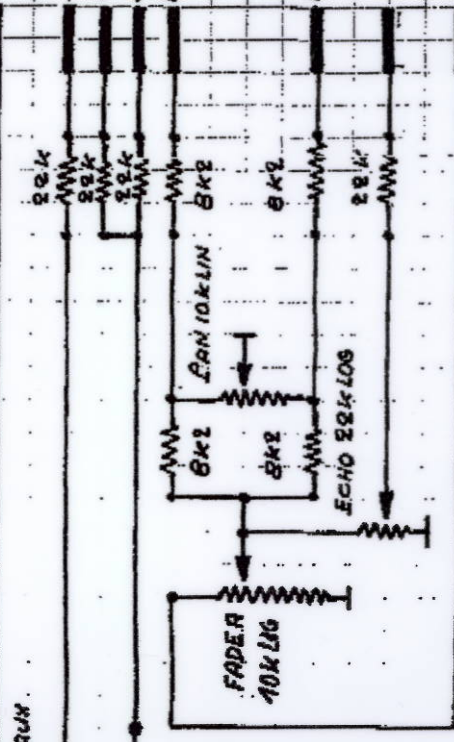

ANTENNA VOIE MIC 1 à 6 CIRCUIT UML 582

FREEVOX INTERNATIONAL
Constructeur spécialisé
dans le matériel professionnel
de sonorisation et d'enregistrement
CENTRAL-SON : 31, avenue de la République
16, rue de Nemours, 75011 Paris - Tél. 337.99.90