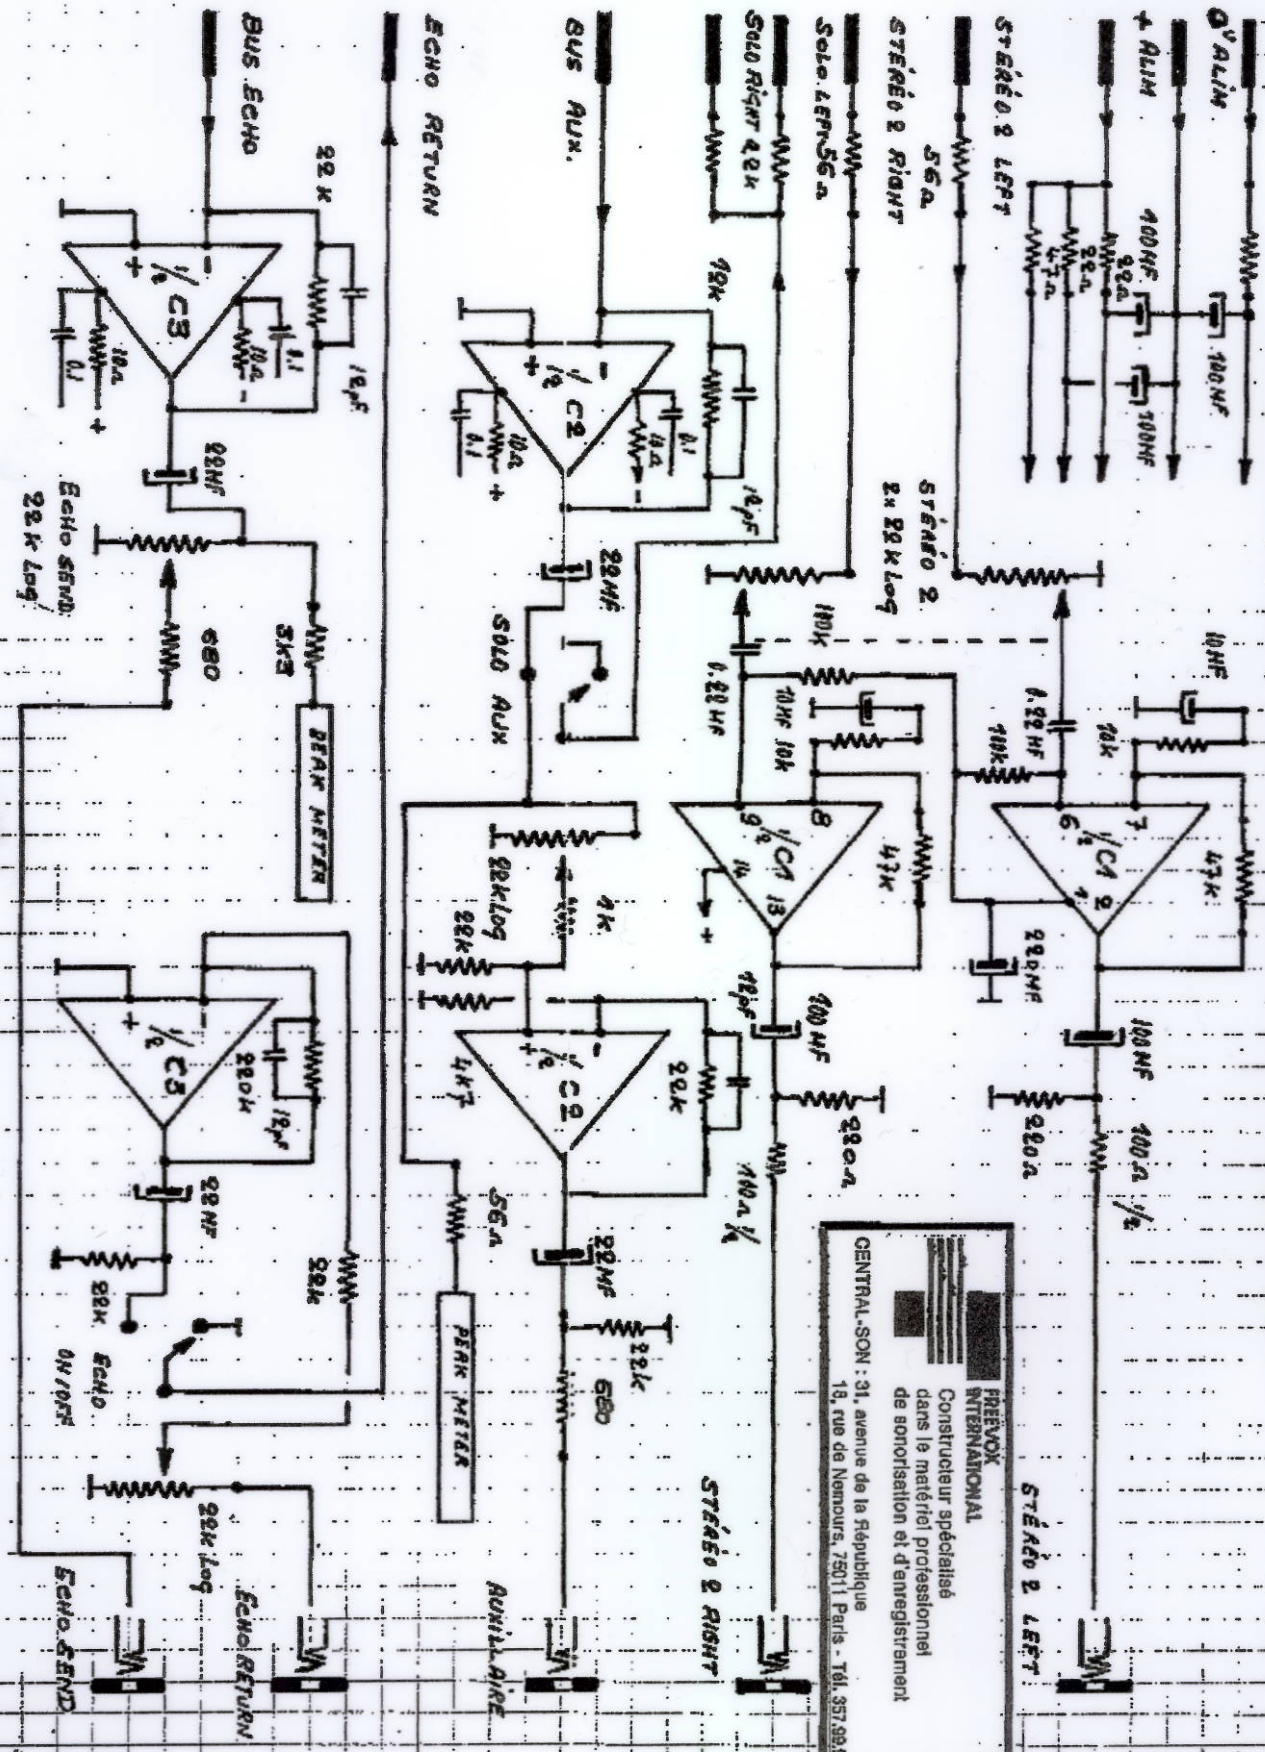

ANTENNA VOIE STEREO 2 - AUX ECHO Circuit MSE 5B2 S

FREVOK INTERNATIONAL
Constructeur spécialisé
dans le matériel professionnel
de sonorisation et d'enregistrement
18, rue de Nemours, 75011 Paris - Tél. 357.89.90