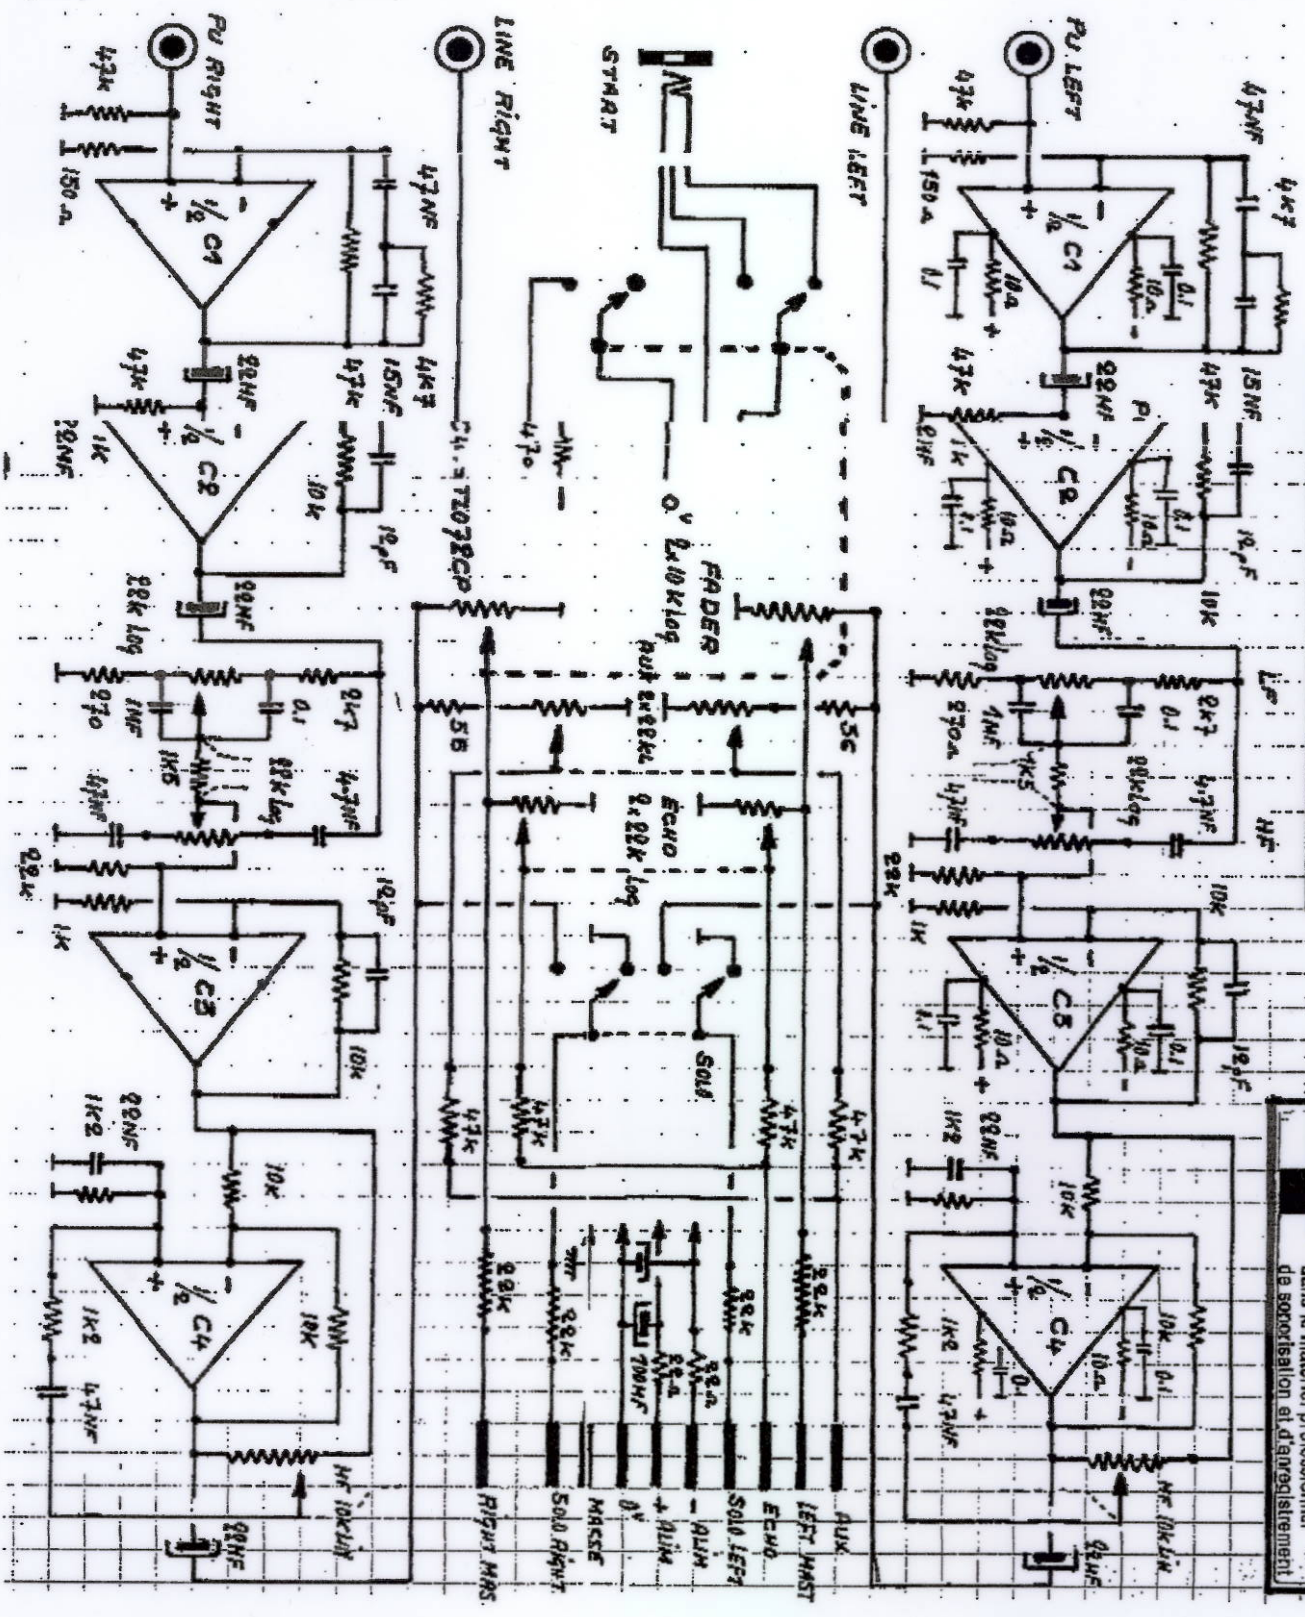

AN P.U. / LINE CIRCUIT VLP 582 S

FREE VOX INTERNATIONAL
Constructeur spécialisée
dans le matériel professionnel
de sonorisation et d'enregistrement.

- P.U.X
- LEFT MAST
- ECHO
- SOLD LEFT
- ALIM + ALIM
- 0V
- MASSE
- SOLD RIGHT
- RIGHT MRS