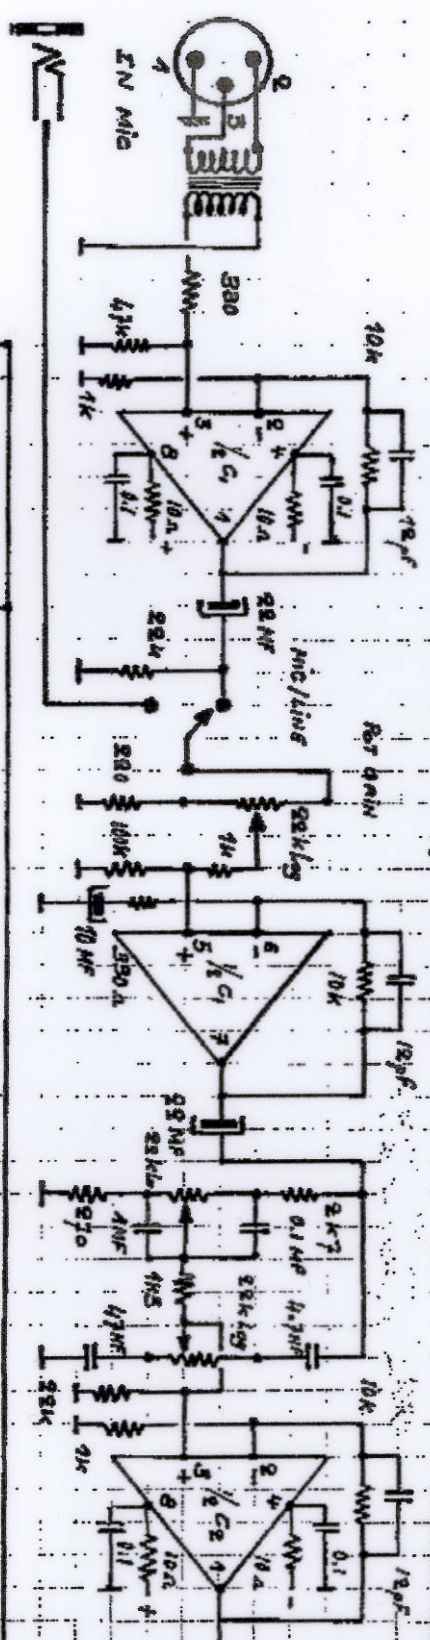

ANTENNA VOIE DJ CIRCUIT VML 582

FREEVOX INTERNATIONAL
Constructeur spécialisé
dans le matériel professionnel
de sonorisation et d'enregistrement
CENTRAL-SON : 31, avenue de la République
18, rue de Nemours, 75011 Paris - Tél. 357.99.90

C1 - C2 = 71072 CP