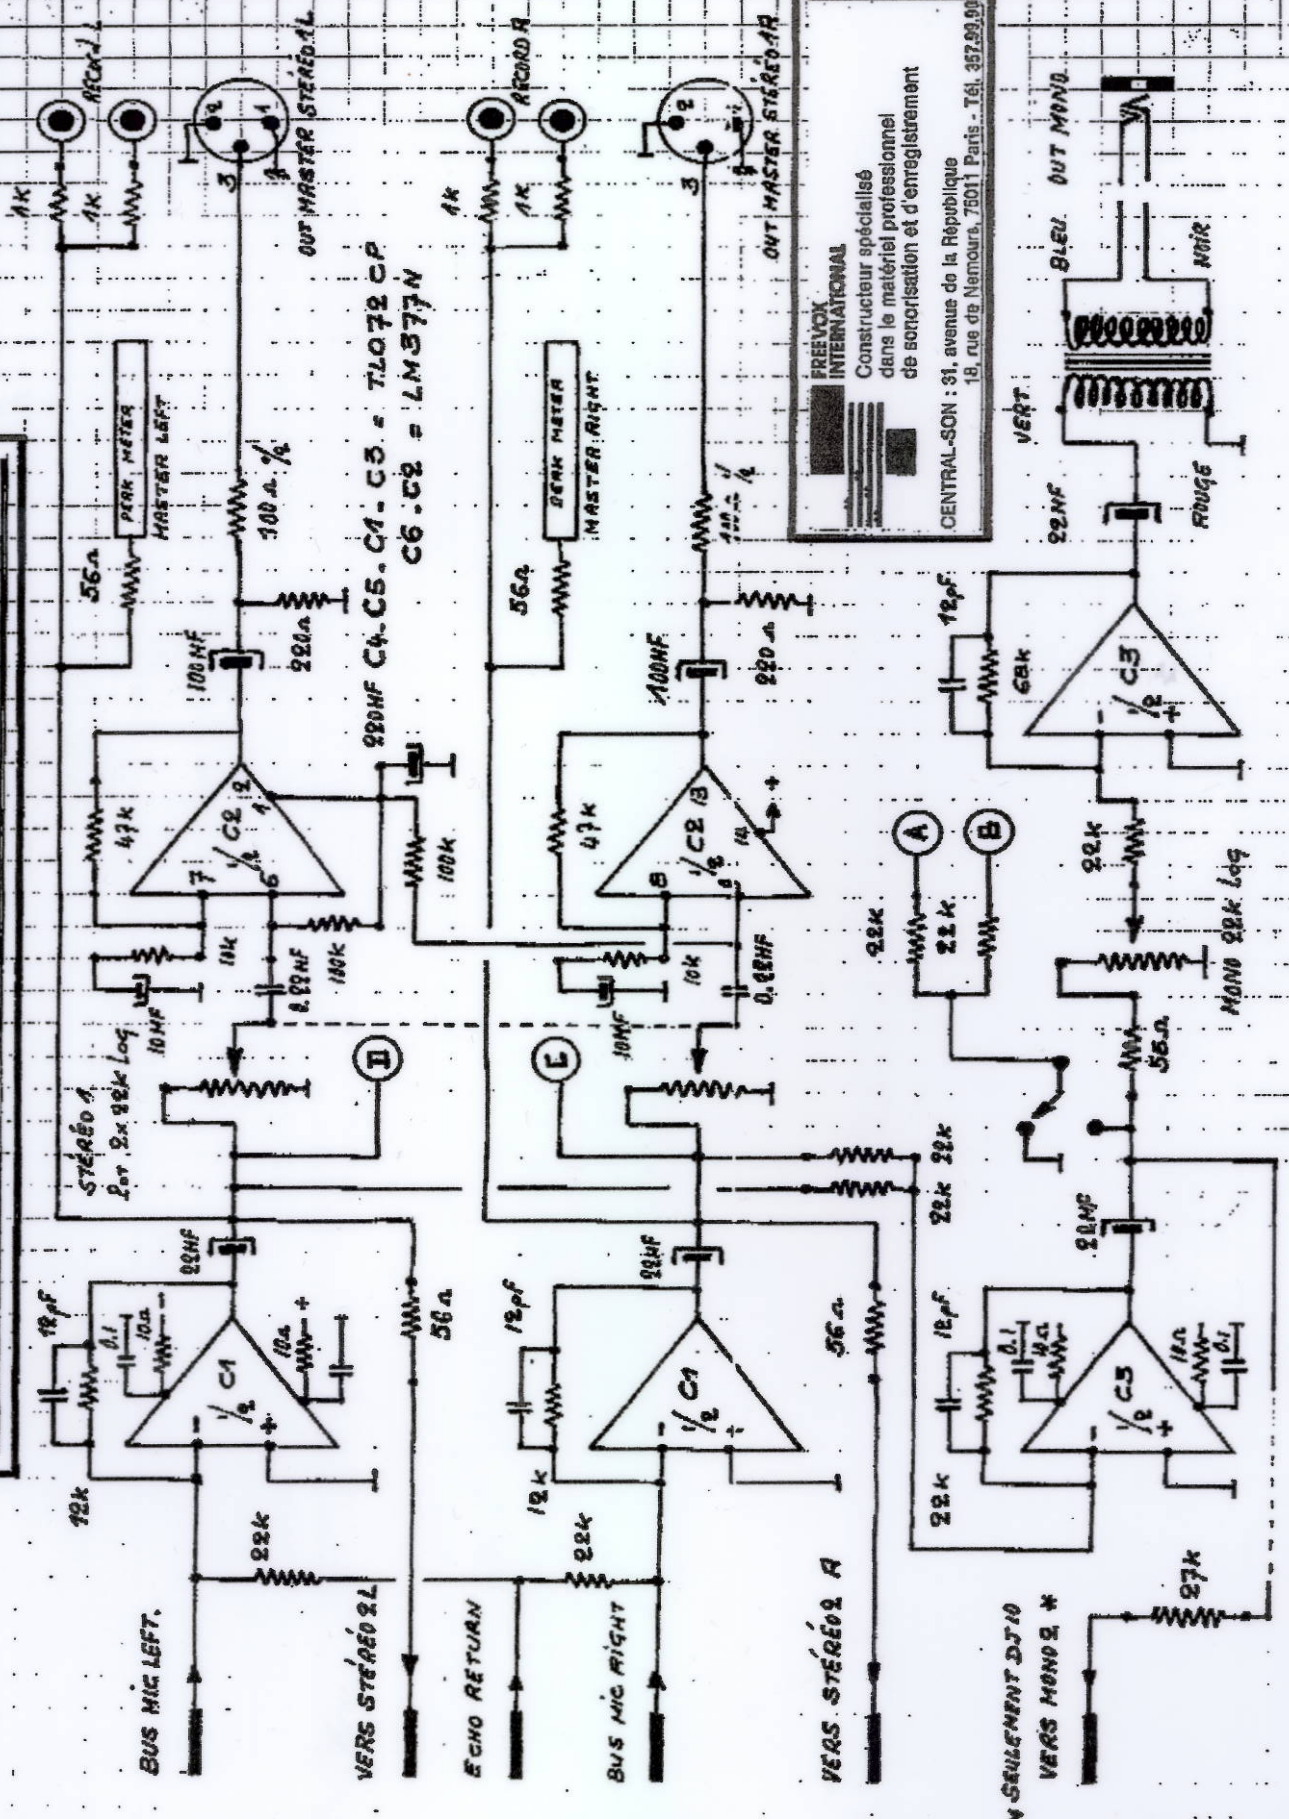

ANTENNA DJ10 J06 MASTERS LEFT RIGHT MONO circuit MAGS 482

PREVOX INTERNATIONAL
Constructeur spécialisé
dans le matériel professionnel
de sonorisation et d'enregistrement
CENTRAL-SON : 31, avenue de la République
18, rue de Nemours, 75011 Paris - Tél. 357.99.90