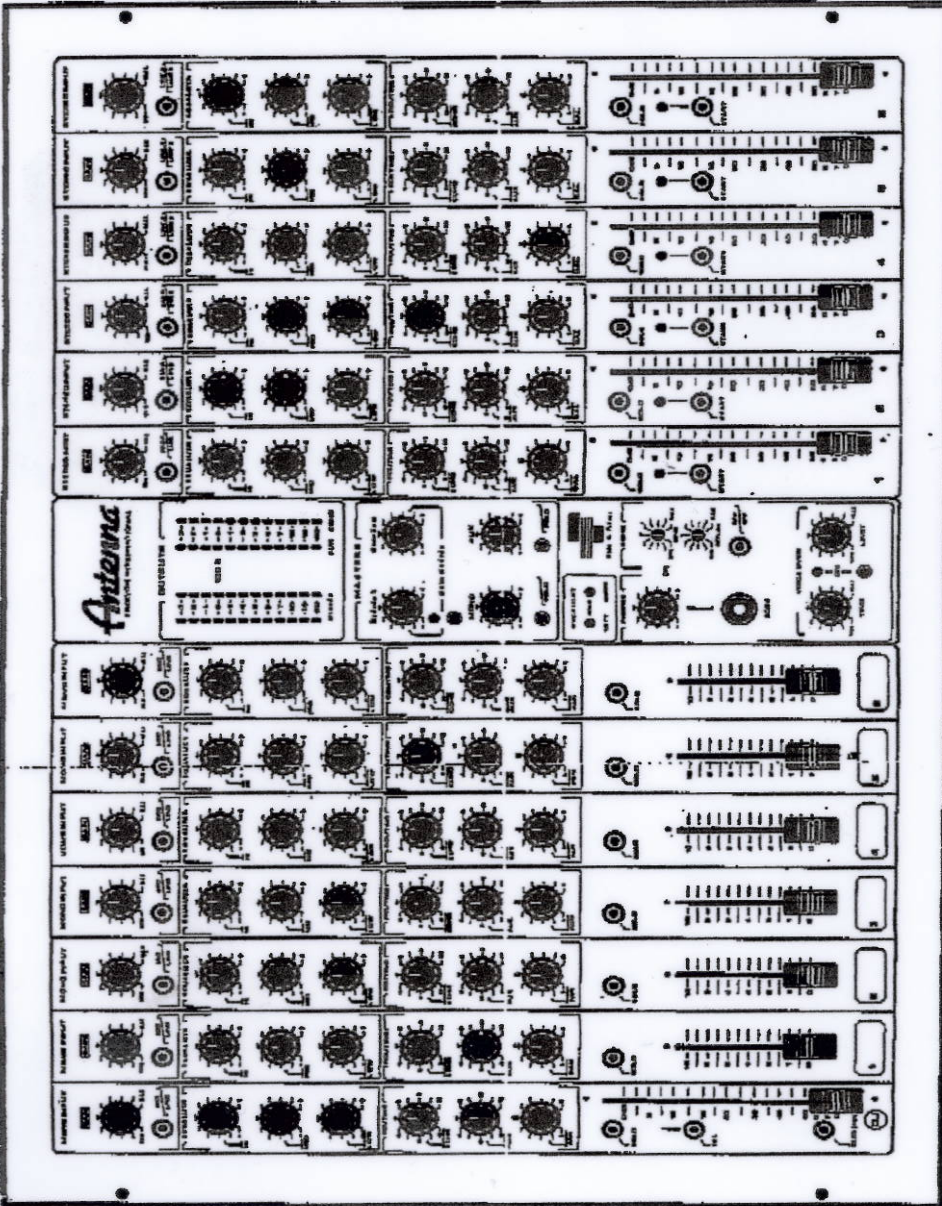

- 3 entrées stéréo commutables RIAA/Ligne
- 3 entrées stéréo commutables Ligne/LigneB
- 6 entrées mono commutables micro/Ligne avec Faders course 60 mm.
- 1 entrée mono DJ commutable micro/Ligne avec Fader course 100 mm.
- 2 sorties stéréo principales indépendantes
- 1 sortie stéréo casque doublée à l'aalète (Phones)
- 1 sortie stéréo source régle (ROOM)
- 2 sorties stéréo enregistrément (Record)
- 1 sortie mono Looée par Transfo.
- 1 sortie mono auxiliaire avec contrôle du départ avant-Fader
- départ et retour de l'écho ou Reveteb après-Fader
- départ et retour de l'insertion télé-phonique (voix DJ)
- commutation générale des voies micro 1 à 6 (Submix) avec télécommande du rouge antenne (Start Submix)
- corrections Grave-Medium-Aigu aux routes les entrées
- pré-écoute (Solo) aux entrées/sorties avec contrôle anti-saturation (Overload)
- limiteur autofade (Voice Over) pour le DJ
- télécommande manuelle/auto. (Start) sur les voies stéréo
- visualisation des niveaux des sorties Stéréo, Aux. et Echo aux bargraphs p.p.m.