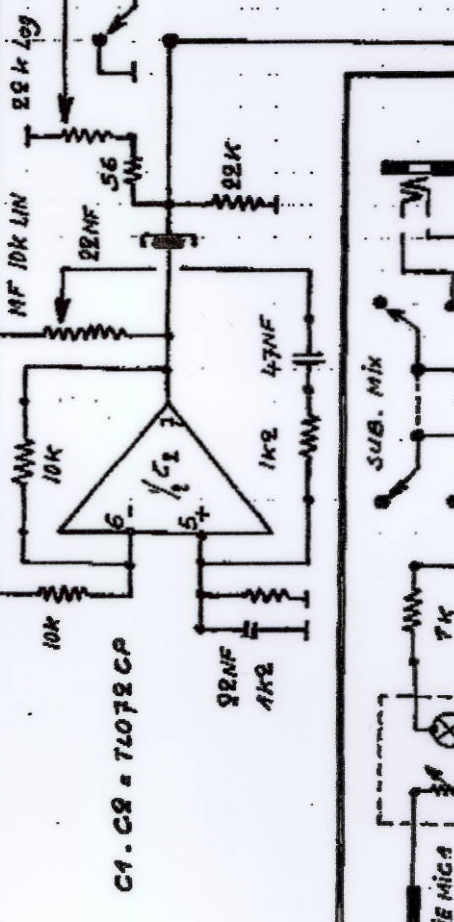

ANTENNA VOIE MIC 1 à 6 CIRCUIT UML 582

FREEVOX INTERNATIONAL
Constructeur spécialisé
dans le matériel professionnel
de sonorisation et d'enregistrement
CENTRAL-SON : 31, avenue de la République
16, rue de Nemours, 75011 Paris - Tél. 337.99.90