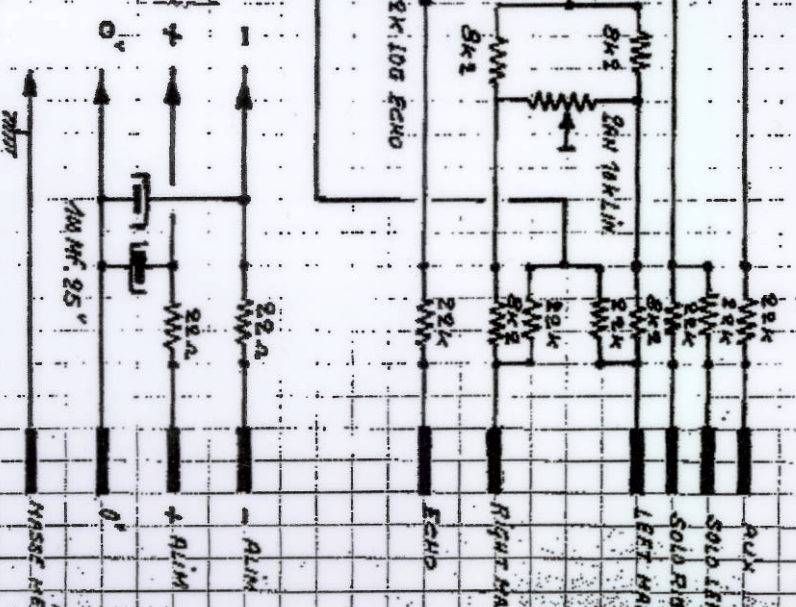

ANTENNA VOIE DJ CIRCUIT VML 582

FREEVOX INTERNATIONAL
Constructeur spécialisé
dans le matériel professionnel
de sonorisation et d'enregistrement
CENTRAL-SON : 31, avenue de la République
18, rue de Nemours, 75011 Paris - Tél. 357.99.90

C1 - C2 = 71072 CP