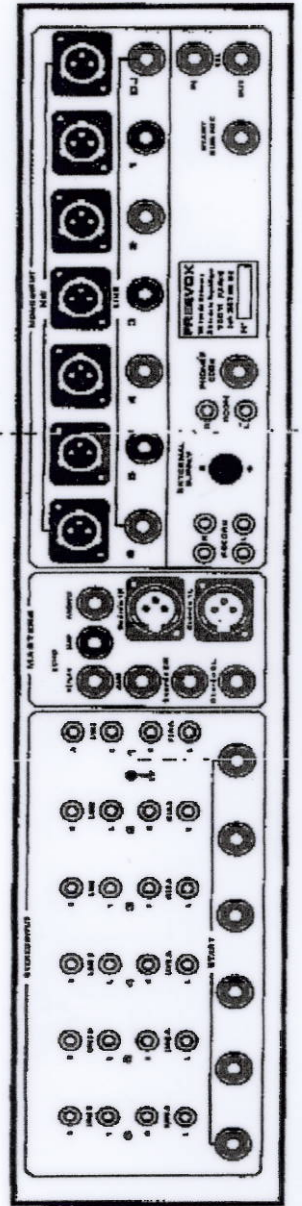

- 3 entrées stéréo commutables RIAA/Ligne
- 3 entrées stéréo commutables Ligne/LigneB
- 6 entrées mono commutables micro/Ligne avec Faders course 60 mm.
- 1 entrée mono DJ commutable micro/Ligne avec Fader course 100 mm.
- 2 sorties stéréo principales indépendantes
- 1 sortie stéréo casque doublée à l'aalète (Phones)
- 1 sortie stéréo source régle (ROOM)
- 2 sorties stéréo enregistrément (Record)
- 1 sortie mono Looée par Transfo.
- 1 sortie mono auxiliaire avec contrôle du départ avant-Fader
- départ et retour de l'écho ou Reveteb après-Fader
- départ et retour de l'insertion télé-phonique (voix DJ)
- commutation générale des voies micro 1 à 6 (Submix) avec télécommande du rouge antenne (Start Submix)
- corrections Grave-Medium-Aigu aux routes les entrées
- pré-écoute (Solo) aux entrées/sorties avec contrôle anti-saturation (Overload)
- limiteur autofade (Voice Over) pour le DJ
- télécommande manuelle/auto. (Start) sur les voies stéréo
- visualisation des niveaux des sorties Stéréo, Aux. et Echo aux bargraphs p.p.m.