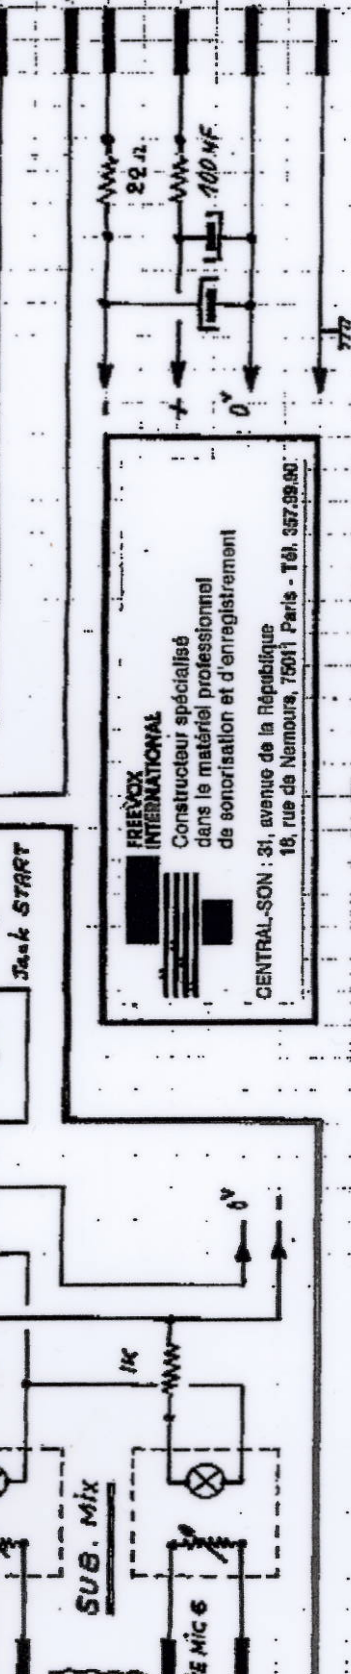

ANTENNA VOIE MIC 1 à 6 CIRCUIT UML 582

FREEVOX INTERNATIONAL
Constructeur spécialisé
dans le matériel professionnel
de sonorisation et d'enregistrement
CENTRAL-SON : 31, avenue de la République
16, rue de Nemours, 75011 Paris - Tél. 337.99.90