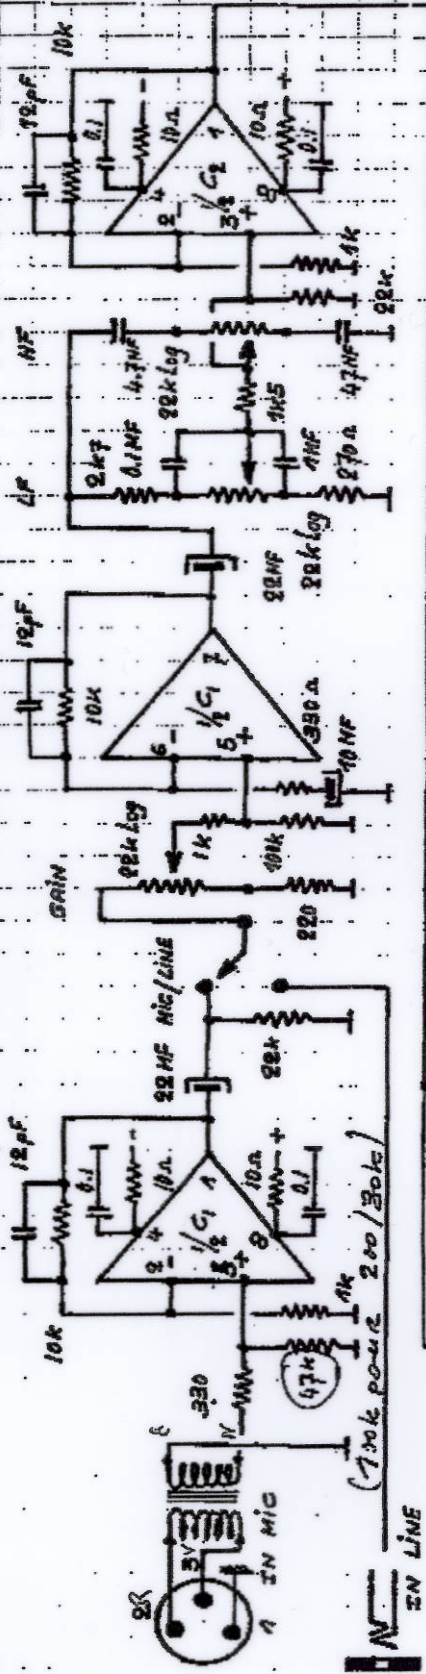

ANTENNA VOIE MIC 1 à 6 CIRCUIT UML 582

FREEVOX INTERNATIONAL
Constructeur spécialisé
dans le matériel professionnel
de sonorisation et d'enregistrement
CENTRAL-SON : 31, avenue de la République
16, rue de Nemours, 75011 Paris - Tél. 337.99.90