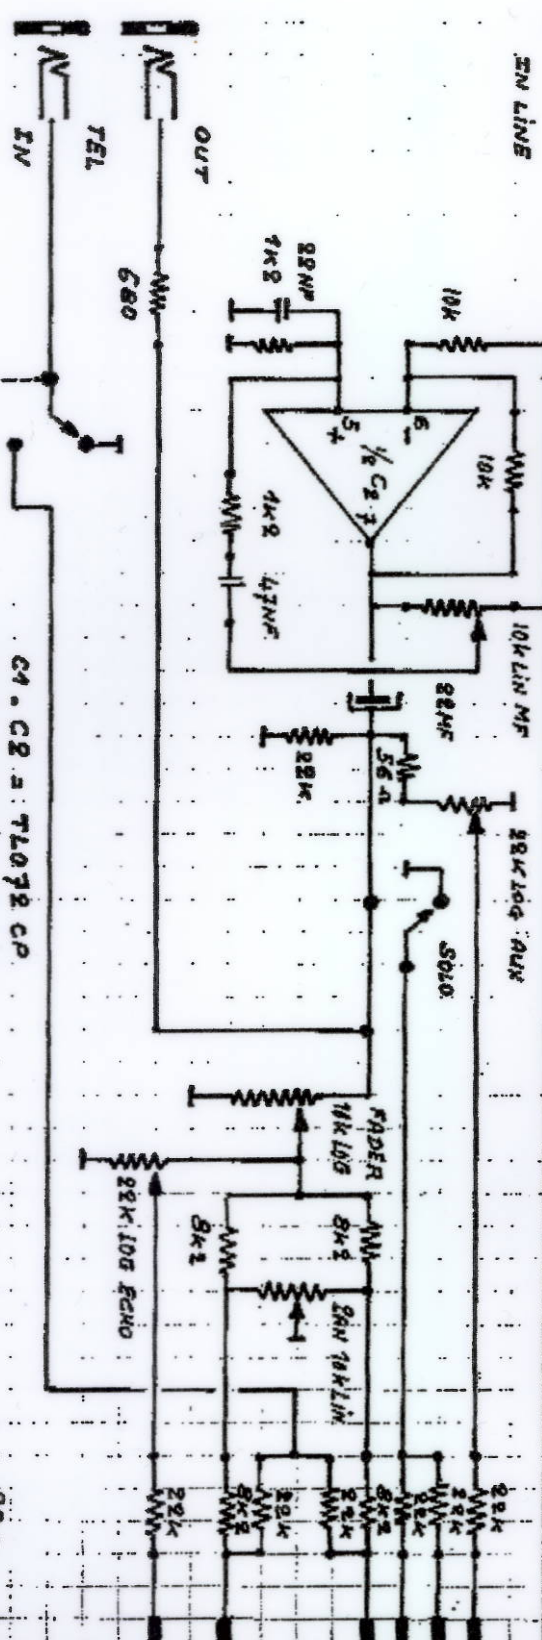

ANTENNA VOIE DJ CIRCUIT VML 582

FREEVOX INTERNATIONAL
Constructeur spécialisé
dans le matériel professionnel
de sonorisation et d'enregistrement
CENTRAL-SON : 31, avenue de la République
18, rue de Nemours, 75011 Paris - Tél. 357.99.90

C1 - C2 = 71072 CP