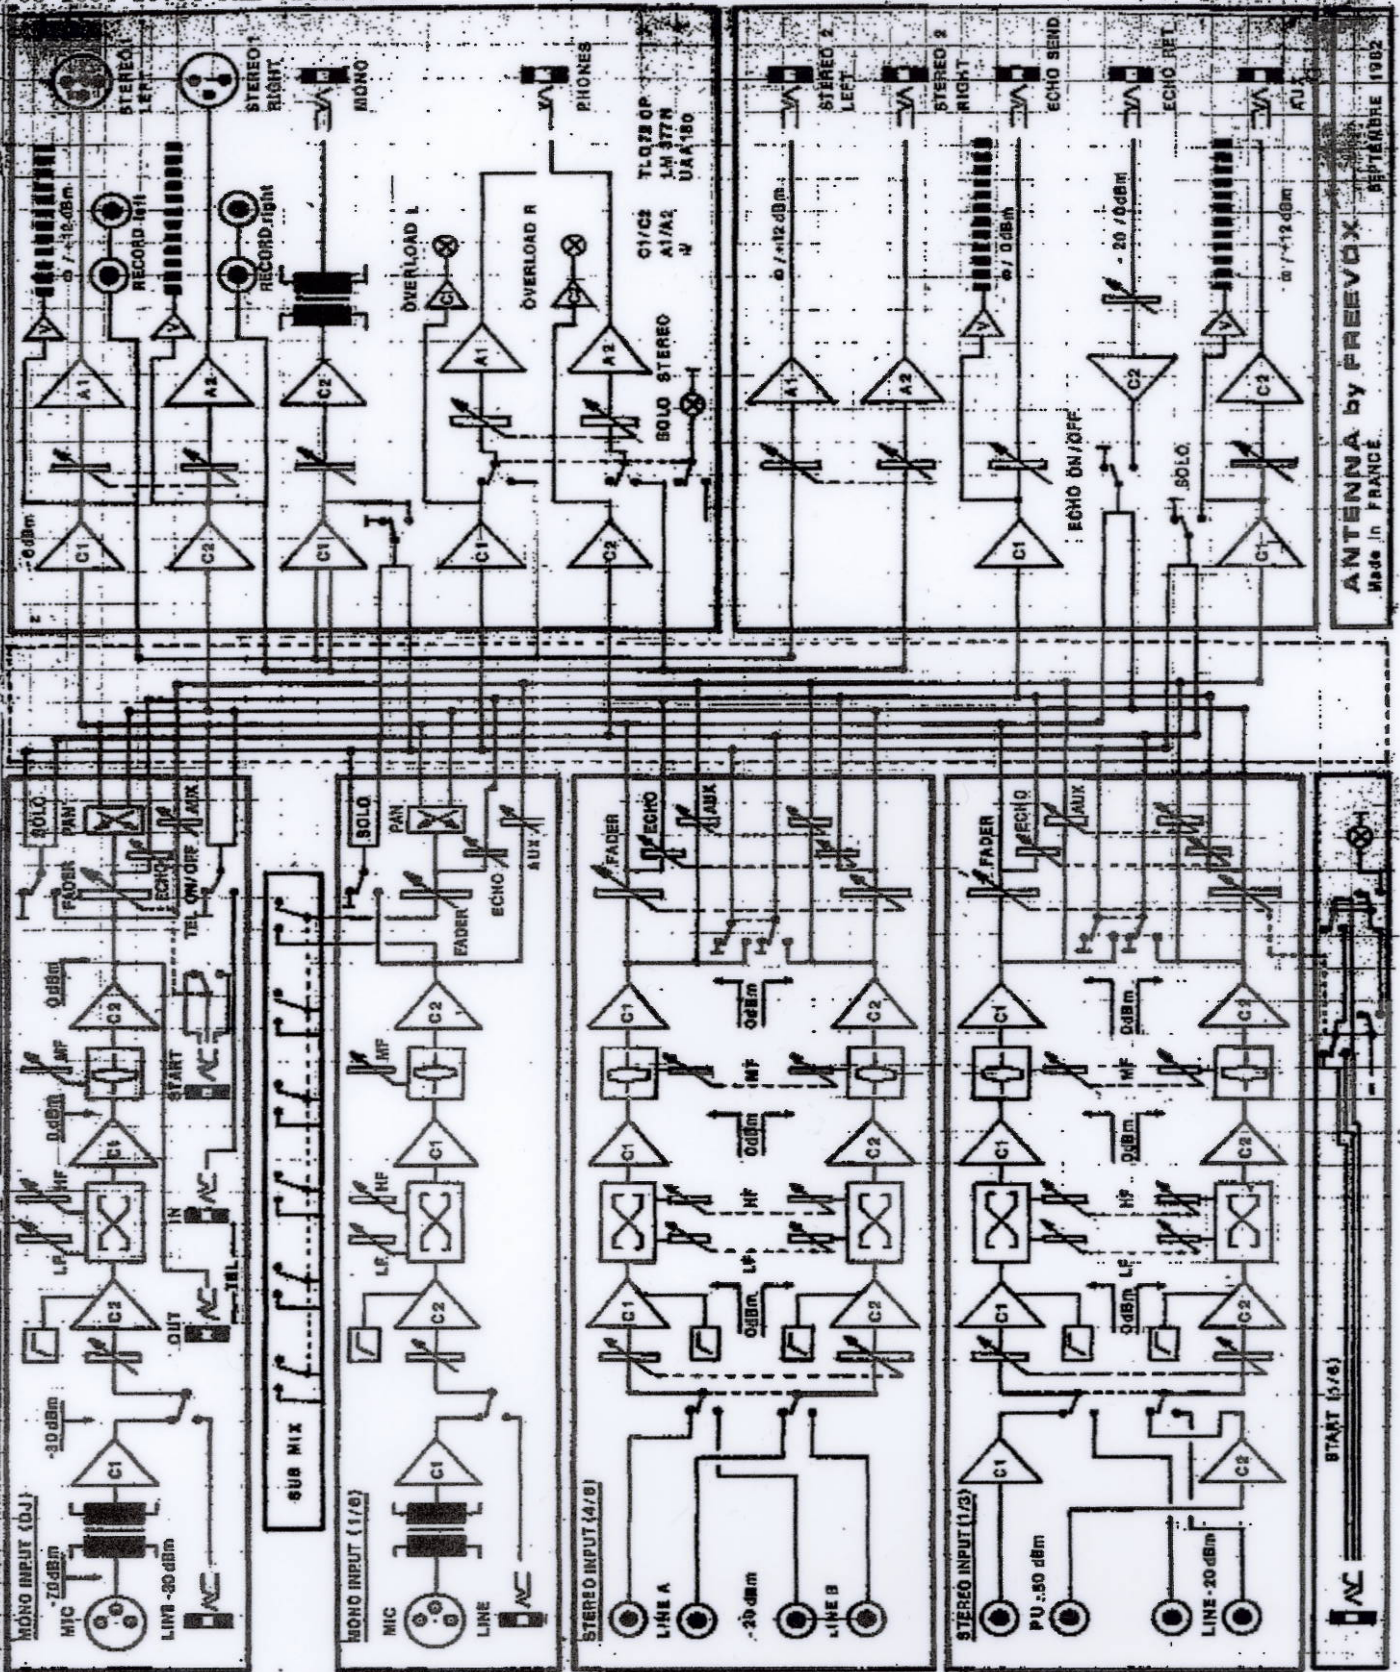

- 3 entrées stéréo commutables RIAA/Ligne
- 3 entrées stéréo commutables Ligne/LigneB
- 6 entrées mono commutables micro/Ligne avec Faders course 60 mm.
- 1 entrée mono DJ commutable micro/Ligne avec Fader course 100 mm.
- 2 sorties stéréo principales indépendantes
- 1 sortie stéréo casque doublée à l'aalète (Phones)
- 1 sortie stéréo source régle (ROOM)
- 2 sorties stéréo enregistrément (Record)
- 1 sortie mono Looée par Transfo.
- 1 sortie mono auxiliaire avec contrôle du départ avant-Fader
- départ et retour de l'écho ou Reveteb après-Fader
- départ et retour de l'insertion télé-phonique (voix DJ)
- commutation générale des voies micro 1 à 6 (Submix) avec télécommande du rouge antenne (Start Submix)
- corrections Grave-Medium-Aigu aux routes les entrées
- pré-écoute (Solo) aux entrées/sorties avec contrôle anti-saturation (Overload)
- limiteur autofade (Voice Over) pour le DJ
- télécommande manuelle/auto. (Start) sur les voies stéréo
- visualisation des niveaux des sorties Stéréo, Aux. et Echo aux bargraphs p.p.m.