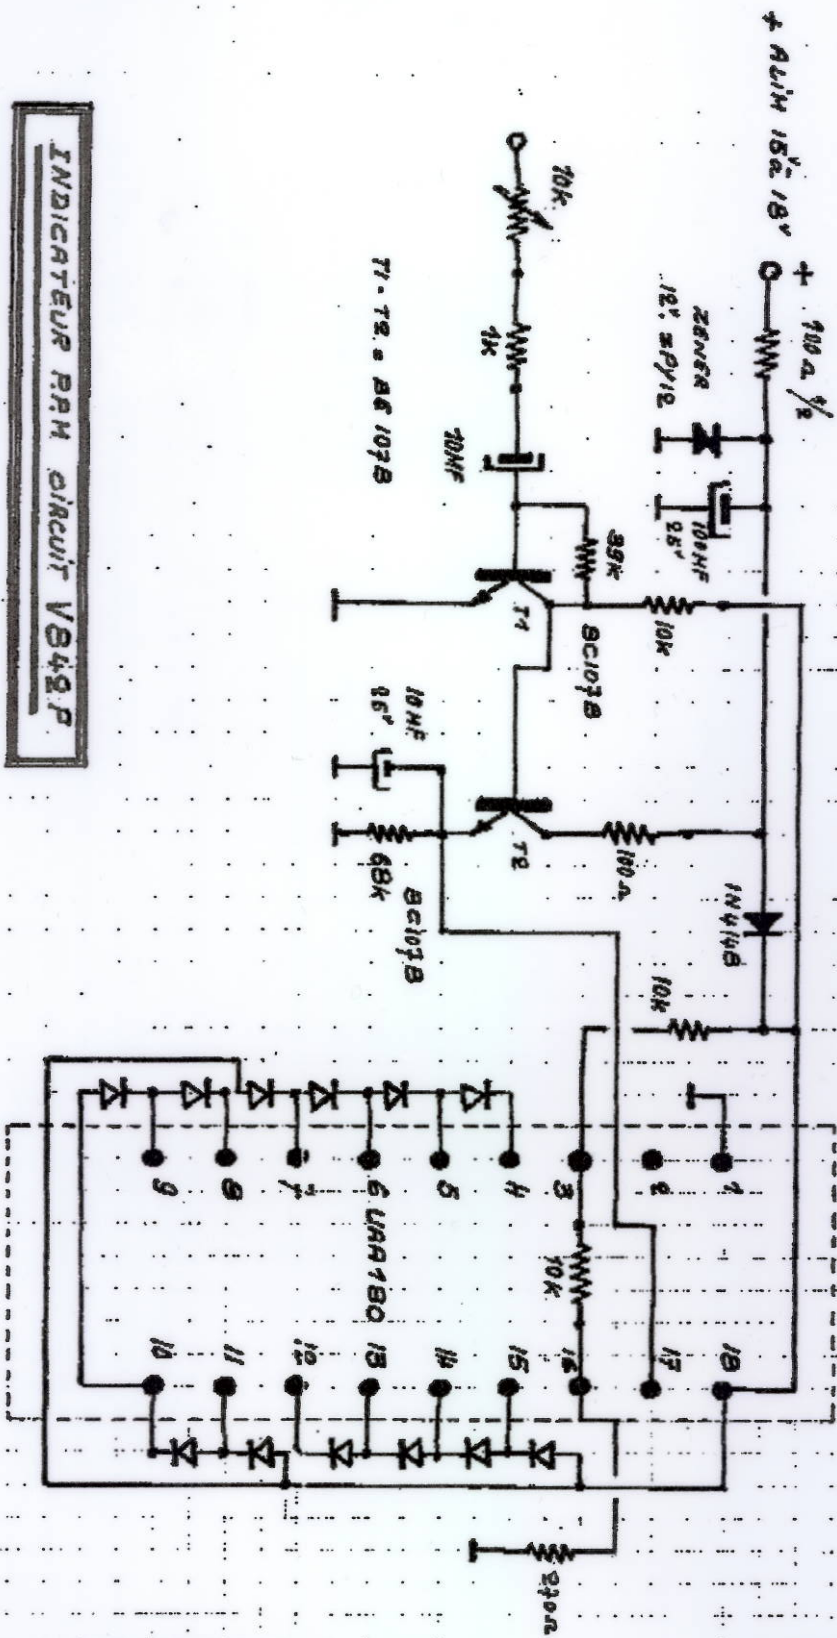

*Pour Mode VU:
Remplacee 109A par 71K dans la collecteur de T2
Remplacee 68K par 10K dans l'emetteur de T2.*

INDICATEUR PPH CIRCUIT VB42P

FREEVOX INTERNATIONAL
Constructeur spécialisé dans le matériel professionnel de sonorisation et d'enregistrement
CENTRAL-SON : 31, avenue de la République
19, rue de Némours, 75001 Paris - Tél. 397.99.90