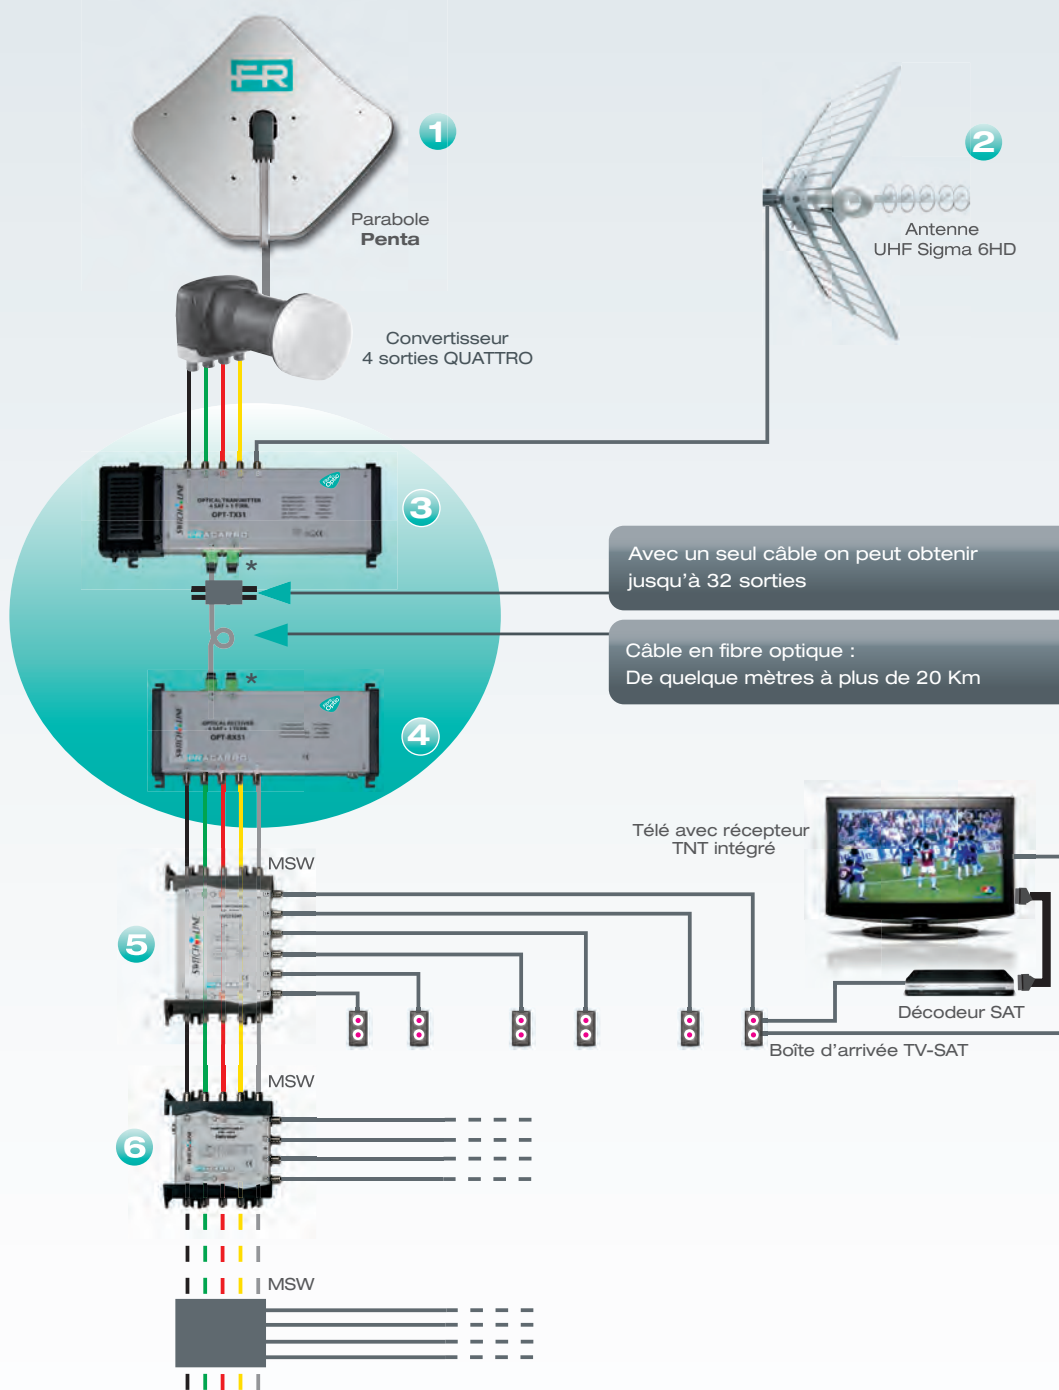

Transmetteurs et récepteurs pour la fibre optique Switchline

La gamme Switchline Fracarro pour la distribution du signal TV-SAT s'enrichit de nouveaux transmetteurs et récepteurs pour la transmission sur fibre optique, idéales pour distribuer le signal sur de longues distances et dans des installations de grandes dimensions (quartiers et zones résidentielles, copropriétés, centres touristiques, hôtels, bâtiments prestigieux, hôpitaux, stades, régions soumises aux interférences électromagnétiques).

Avantages de la solution

- ▶ Système large bande : TV+SAT
- ▶ Une seule fibre optique, au lieu des 5 câbles coaxiaux (4 SAT + 1 TV), pour distribuer tous les signaux satellite et terrestres numériques
- ▶ La qualité du signal reste inaltérée pour de longues distances. (Les amplifications de lignes ne sont pas nécessaires,...)
- ▶ Coûts moins élevés d'installation. Les câbles en fibre optique sont moins chers que les câbles coaxiaux à faibles pertes. La fibre optique peut être installée dans des fourreaux de faibles diamètres notamment dans les inter-étages de l'immeuble.
- ▶ Possibilité d'applications supplémentaires grâce à l'entrée/sortie auxiliaire IP (prise RJ45)
- ▶ Immunité aux interférences électromagnétiques
- ▶ Isolation galvanique
- ▶ Grande facilité d'installation

Exemple d'installation

- 1 Parabole Penta: Double tête et 2 convertisseurs à 4 sorties Quattro (réf : CHVU4ZN)
- 2 Antenne Sigma: Pour les hautes caractéristiques électriques (excellente directivité, rapport AV/AR de 32dB,...), permet la réception optimale du signal terrestre numérique
- 3 Transmetteur optique OPT-TX51: 5 entrées (4 SAT + 1 TV), 1 sortie
- 4 Récepteur optique OPT-RX51: 5 entrées (4 SAT + 1 TV)
- 5 Switch SWI35xx: 5 entrées (4 SAT + 1 TV) et 6 sorties
- 6 Switch SWI35xx: 5 entrées (4 SAT + 1 TV) et 4 sorties