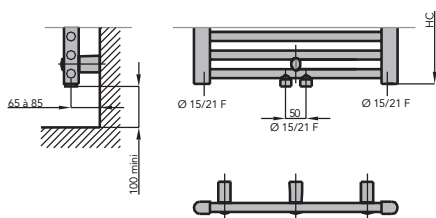

Tahiti

VERSION EAU CHAUDE

VERSION ELECTRIQUE

VERSION MIXTE*

VERSION EAU CHAUDE
Raccord Central 50mm

VERSION ELECTRIQUE
à liaison infrarouge

VERSION MIXTE*
à liaison infrarouge

	L	HC	HB	HI	EC	EV
T03 ...	500	547	638	667	455	450
T05*...	500	862	953	982	455	765
T07*...	500	1222	1313	1342	455	1125
T10*...	600	1537	1628	1657	555	1440
T12*...	750	1537	1628	1657	705	1440
T13 ...	500	1807	1898	1927	455	1710
T14 ...	600	1807	1898	1927	555	1710
T15 ...	750	1807	1898	1927	705	1710