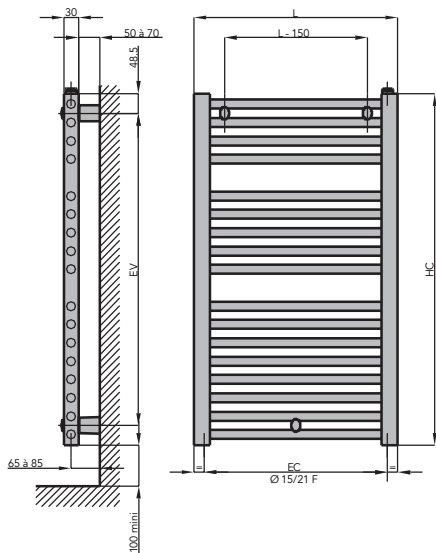

Tahiti

VERSION EAU CHAUDE

VERSION ELECTRIQUE

VERSION MIXTE*

VERSION EAU CHAUDE
Raccord Central 50mm

VERSION ELECTRIQUE
à liaison infrarouge

VERSION MIXTE*
à liaison infrarouge

	L	HC	HB	HI	EC	EV
T03 ...	500	547	638	667	455	450
T05*...	500	862	953	982	455	765
T07*...	500	1222	1313	1342	455	1125
T10*...	600	1537	1628	1657	555	1440
T12*...	750	1537	1628	1657	705	1440
T13 ...	500	1807	1898	1927	455	1710
T14 ...	600	1807	1898	1927	555	1710
T15 ...	750	1807	1898	1927	705	1710