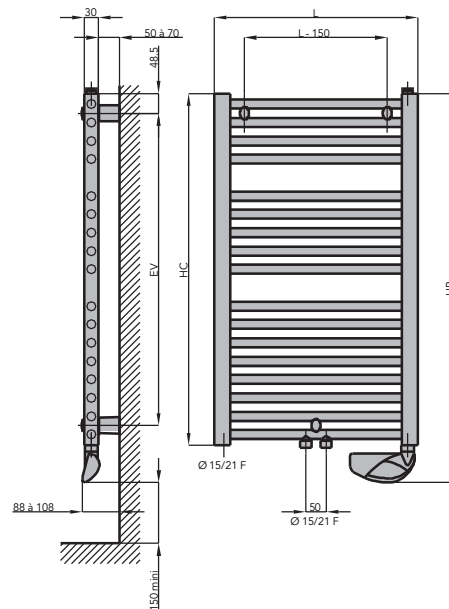

Tahiti

VERSION EAU CHAUDE

VERSION ELECTRIQUE

VERSION MIXTE*

VERSION EAU CHAUDE
Raccord Central 50mm

VERSION ELECTRIQUE
à liaison infrarouge

VERSION MIXTE*
à liaison infrarouge

	L	HC	HB	HI	EC	EV
T03 ...	500	547	638	667	455	450
T05*...	500	862	953	982	455	765
T07*...	500	1222	1313	1342	455	1125
T10*...	600	1537	1628	1657	555	1440
T12*...	750	1537	1628	1657	705	1440
T13 ...	500	1807	1898	1927	455	1710
T14 ...	600	1807	1898	1927	555	1710
T15 ...	750	1807	1898	1927	705	1710