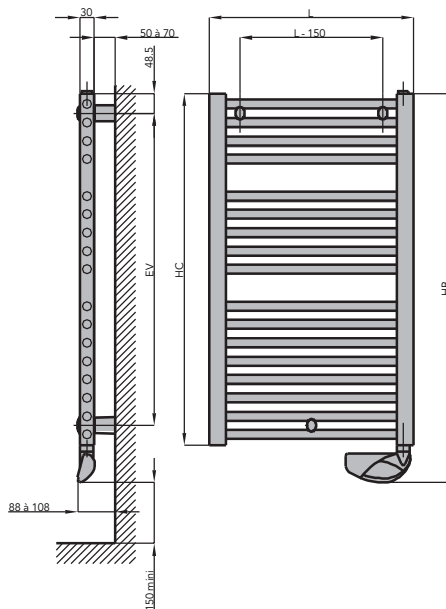

Tahiti

VERSION EAU CHAUDE

VERSION ELECTRIQUE

VERSION MIXTE*

VERSION EAU CHAUDE
Raccord Central 50mm

VERSION ELECTRIQUE
à liaison infrarouge

VERSION MIXTE*
à liaison infrarouge

	L	HC	HB	HI	EC	EV
T03 ...	500	547	638	667	455	450
T05*...	500	862	953	982	455	765
T07*...	500	1222	1313	1342	455	1125
T10*...	600	1537	1628	1657	555	1440
T12*...	750	1537	1628	1657	705	1440
T13 ...	500	1807	1898	1927	455	1710
T14 ...	600	1807	1898	1927	555	1710
T15 ...	750	1807	1898	1927	705	1710