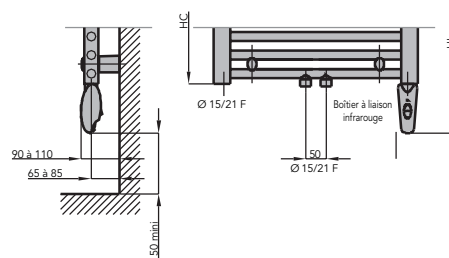

Tahiti

VERSION EAU CHAUDE

VERSION ELECTRIQUE

VERSION MIXTE*

VERSION EAU CHAUDE
Raccord Central 50mm

VERSION ELECTRIQUE
à liaison infrarouge

VERSION MIXTE*
à liaison infrarouge

	L	HC	HB	HI	EC	EV
T03 ...	500	547	638	667	455	450
T05*...	500	862	953	982	455	765
T07*...	500	1222	1313	1342	455	1125
T10*...	600	1537	1628	1657	555	1440
T12*...	750	1537	1628	1657	705	1440
T13 ...	500	1807	1898	1927	455	1710
T14 ...	600	1807	1898	1927	555	1710
T15 ...	750	1807	1898	1927	705	1710