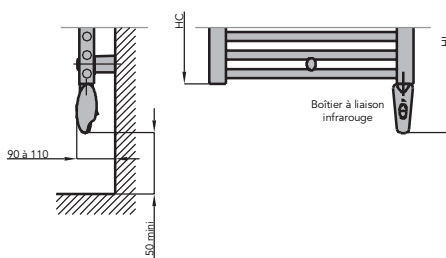

Tahiti

VERSION EAU CHAUDE

VERSION ELECTRIQUE

VERSION MIXTE*

VERSION EAU CHAUDE
Raccord Central 50mm

VERSION ELECTRIQUE
à liaison infrarouge

VERSION MIXTE*
à liaison infrarouge

	L	HC	HB	HI	EC	EV
T03 ...	500	547	638	667	455	450
T05*...	500	862	953	982	455	765
T07*...	500	1222	1313	1342	455	1125
T10*...	600	1537	1628	1657	555	1440
T12*...	750	1537	1628	1657	705	1440
T13 ...	500	1807	1898	1927	455	1710
T14 ...	600	1807	1898	1927	555	1710
T15 ...	750	1807	1898	1927	705	1710