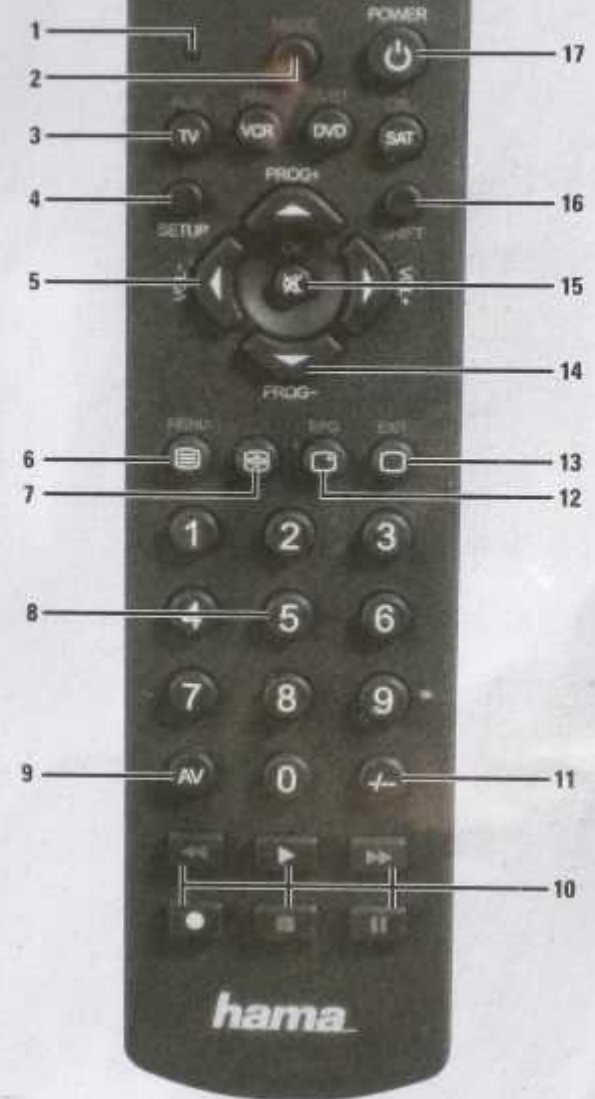

hama®

HOME ENTERTAINMENT

**Universal
Fernbedienung »8in1«
Universal Remote Control**

00012047

Ⓡ Mode d'emploi

Télécommande universelle

Touches de fonction

1. Affichage DEL
2. Touche de mode pour la sélection de l'appareil de deuxième niveau (AUX, AMP, DVB-T, CBL)
3. Touches de sélection de l'appareil (TV/AUX, VCR/AMP, DVD/DVB-T, SAT/CBL)
4. Réglage
5. VOL+/VOL- : réglage du volume
6. Text ON : activation du télétexte
Menu : ouverture du menu de l'appareil
7. Text Hold : pause sur la page télétexte actuelle
8. Bloc numérique 0-9
9. AV : commutation vers l'appareil externe
10. ← retour rapide / voyant rouge
▶ lecture / voyant jaune
➡ avance rapide / voyant bleu
● démarrage d'un enregistrement
■ Stop / voyant vert
|| pause / voyant magenta
11. -/- : commutation vers les numéros de programmes à deux chiffres
12. Info : informations concernant la chaîne (en fonction de l'appareil)
EPG : consultation du guide électronique des programmes (en fonction de l'appareil)
13. Text OFF : désactivation du télétexte
EXIT : pour quitter le menu de l'appareil
14. P+/P- : sélection du programme
15. ⏸ commutation en mode silencieux
OK : confirmation des saisies
16. Maj (Shift) : pour les touches de fonction bleues (OK, etc.) La DEL s'allume dès que vous appuyez sur la touche Maj (Shift). La fonction Shift est active pendant 30 secondes, puis se désactive automatiquement. Vous pouvez également la désactiver à tout moment en appuyant à nouveau sur la touche Maj (Shift).
17. Power : MARCHÉ / ARRÊT