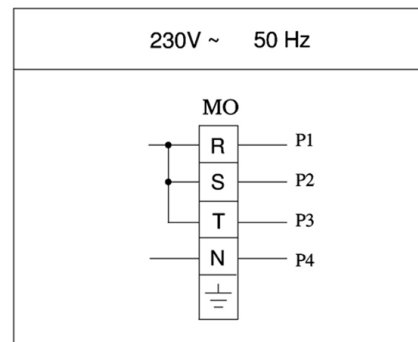

LEGENDA LEGEND LEGENDE LEGENDE		
B <sub>1,2</sub>	SELETTORE ZYKLUSWAHLSCHALTER	SELECTEUR SELECTOR
L <sub>1</sub>	SPIA MACCHINA IN TENSIONE MACHINE LIVE WARNING LAMP	MASCHINE UNTER SPANNUNG-LAMPE LAMPE APPAREIL SOUS TENSION
L <sub>2</sub>	SPIA MACCHINA IN FUNZIONE MACHINE ON WARNING LAMP	MASCHINE IN BETRIEB-LAMPE LAMPE MACHINE EN FONCTION
MO	MORSETTIERA MAIN TERMINAL BOARD	KLEMMENBRETT BOITE DE CONNEXION
R <sub>1,2</sub>	RESISTENZA HEIZKOERPER	RESISTANCE HEATER
T <sub>1,2</sub>	TERMOSTATO THERMOSTAT	THERMOSTAT THERMOSTAT
TS <sub>1,2</sub>	TERMOSTATO SICUREZZA SICHERHEITSTHERMOSTAT	THERMOSTAT DE SECURITE SAFETY THERMOSTAT
		01 - 12 - 08
286402 286405 288402 288405 286602 288602 286603		

COLLEGARE IL CAVO DI ALIMENTAZIONE AD UN SEZIONATORE A PARETE - RELIER LE CABLE D'ALIMENTATION A UN INTERRUPTEUR MURAL - CONNECT THE POWER-SUPPLY CABLE WITH A WALL DISCONNECTOR - BAUSEITS IST EIN HAUPTSCHALTER ZU INSTALLIEREN