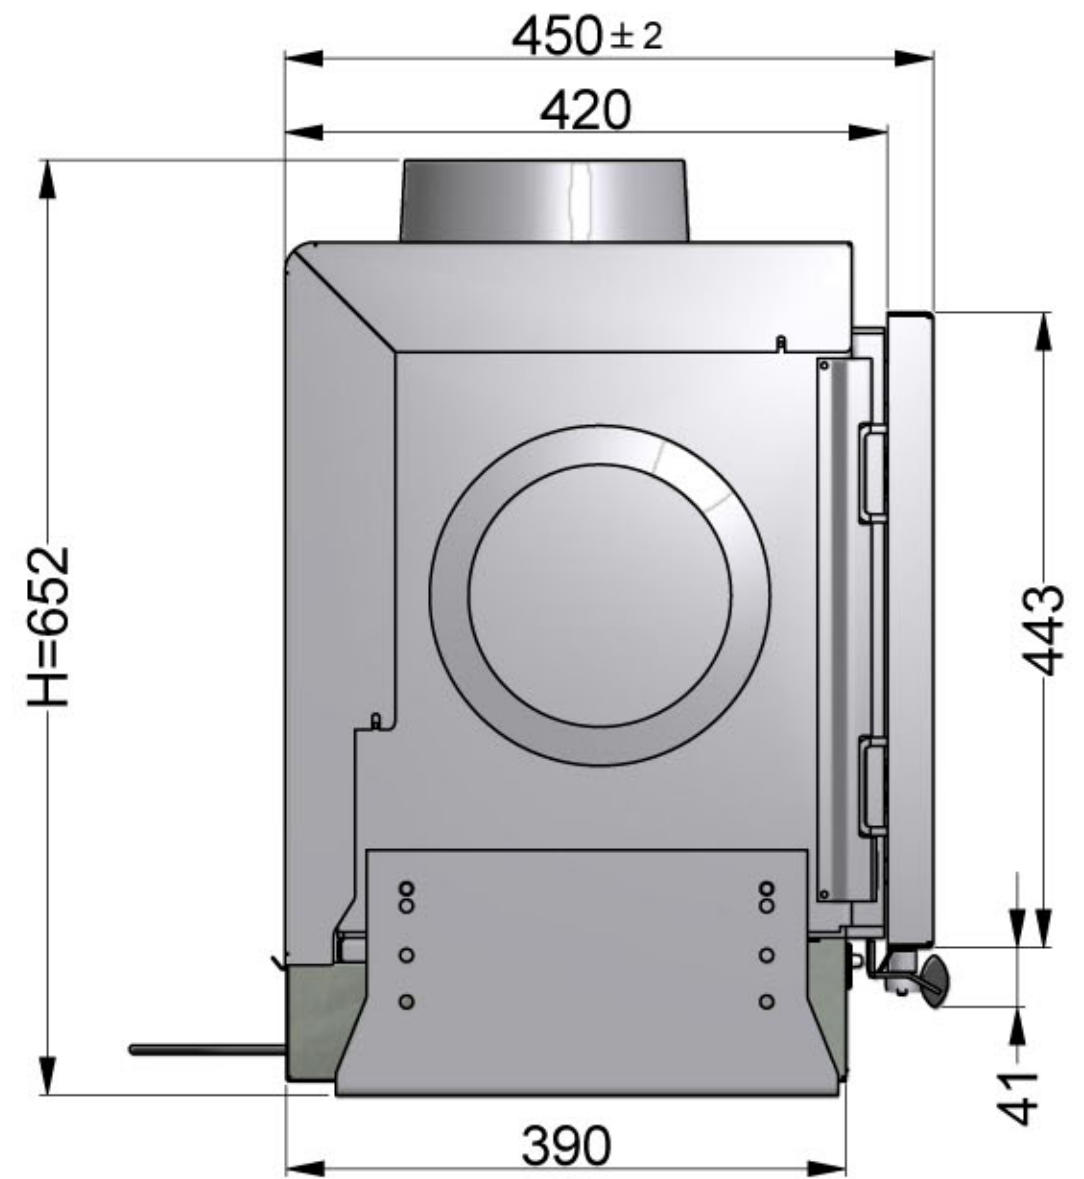

COTES HORS TOUT : 605x573x450

PIED REPRESENTE EN POSITION 1 : H=573

POSITION 2 : H=605

POSITION 3 : H=641

FONDIS
être différent

Plan V60 L

COTES HORS TOUT: 605x652x450
METTRE LE PIED EN POSITION 4

FONDIS
être différent