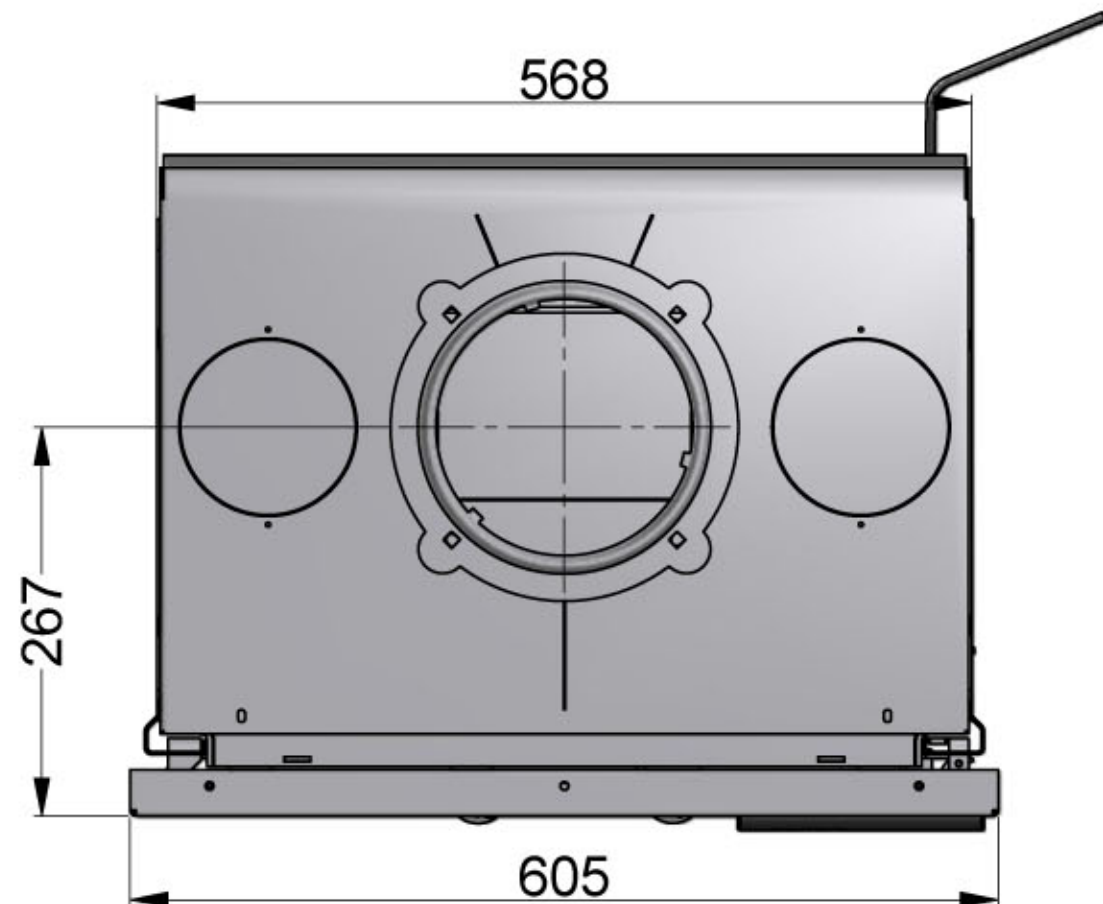

COTES HORS TOUT : 605x573x450

PIED REPRESENTE EN POSITION 1 : H=573

POSITION 2 : H=605

POSITION 3 : H=641

FONDIS
être différent

Plan V60 L

COTES HORS TOUT: 605x652x450
METTRE LE PIED EN POSITION 4

FONDIS
être différent