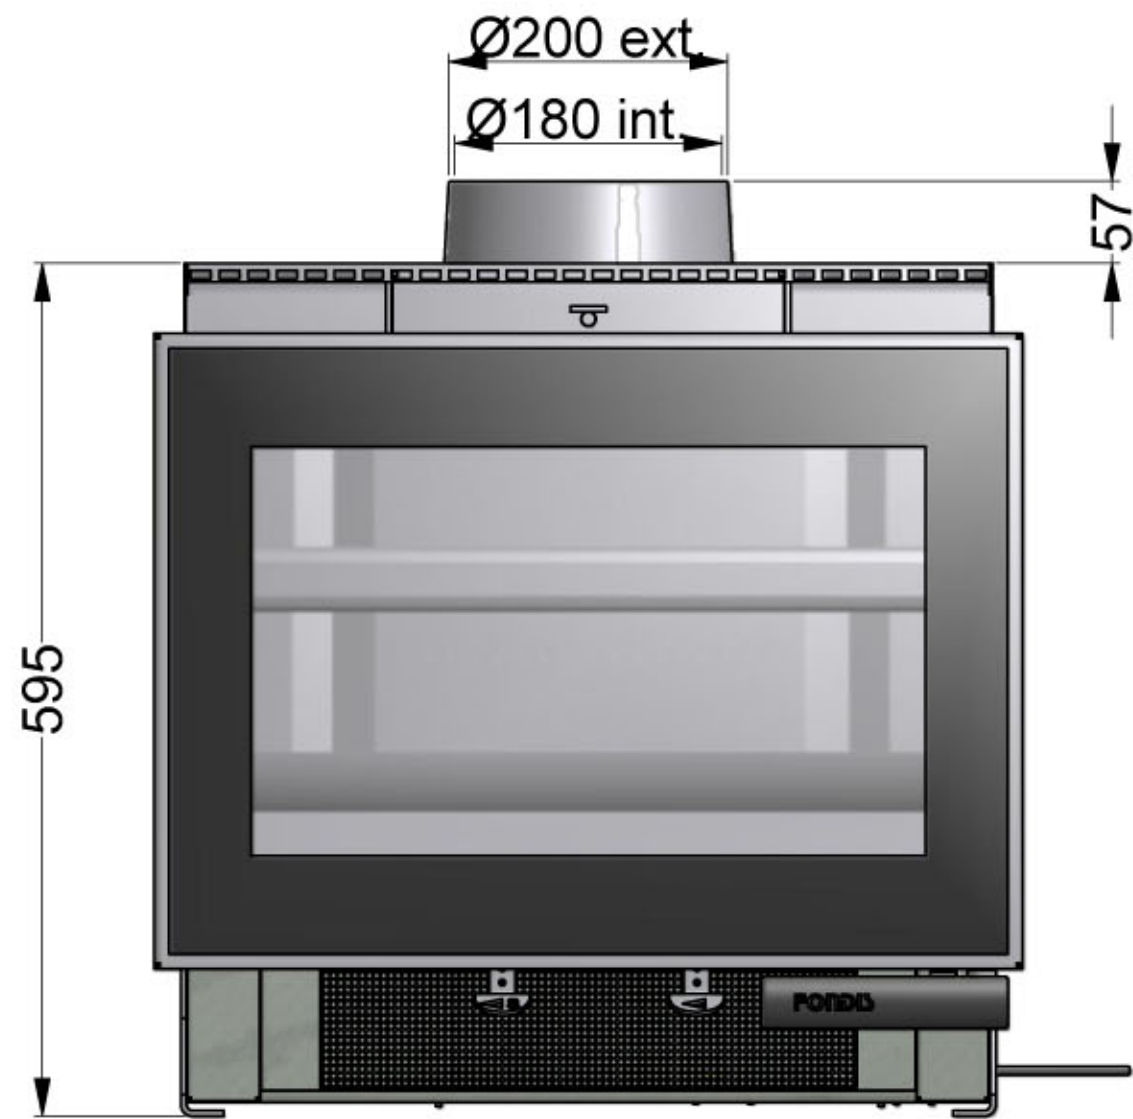

COTES HORS TOUT : 605x573x450

PIED REPRESENTE EN POSITION 1 : H=573

POSITION 2 : H=605

POSITION 3 : H=641

FONDIS
être différent

Plan V60 L

COTES HORS TOUT: 605x652x450
METTRE LE PIED EN POSITION 4

FONDIS
être différent