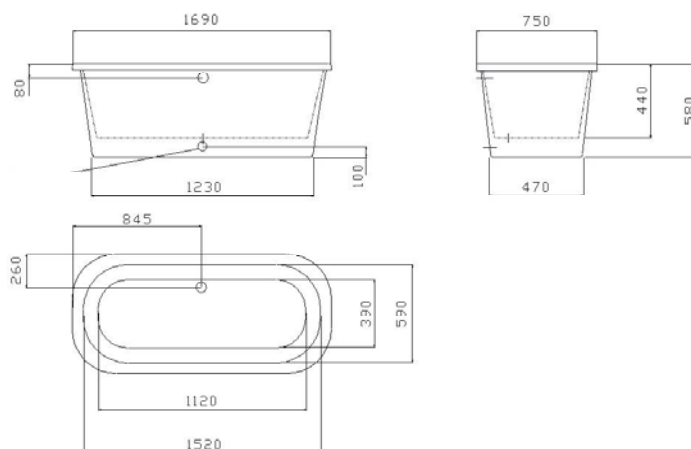

Ce matériau est :

- indéformable,
- résistant aux chocs,
- garantie contre toute déformation

- ❖ Double coque acrylique
- ❖ Bain double avec trou de vidage positionnée au centre
- ❖ Les trous pour la robinetterie ne sont pas percés sur la baignoire. Vous pouvez fixer la robinetterie sur le mur ou utiliser les supports de robinetterie chromé
- ❖ Cette baignoire se pose à même le sol
- ❖ La contenance de la baignoire est d'environ 180 litres
- ❖ Le poids de la baignoire est d'environ 30 kg