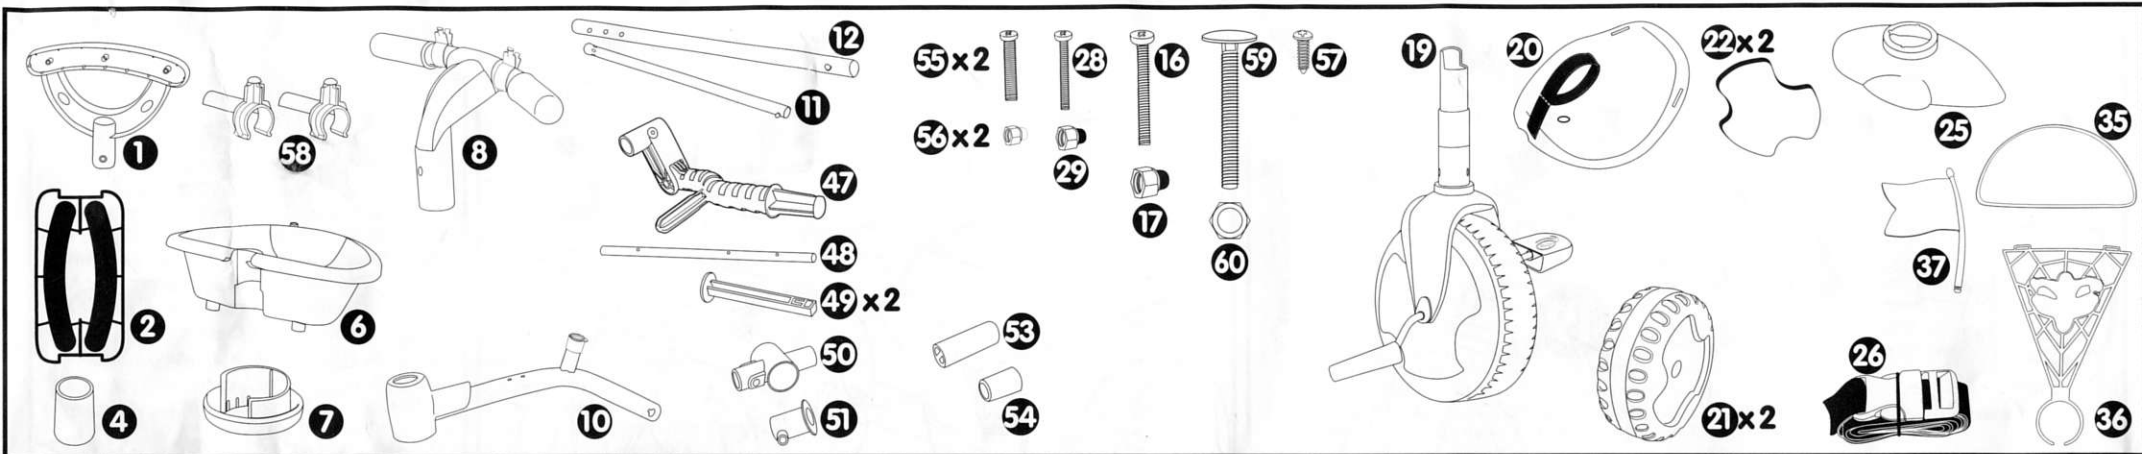

- Puede resultar peligroso que los tornillos 16,28,55,57 y 59 estén mal montados. Es necesario, revisar periódicamente que estén firmemente apretados. Si no se efectúan dichas verificaciones, el juguete puede provocar una caída o volcar. Utilizar en terreno llano y sin obstáculos.

- Si les vis 16,28,55,57 et 59 sont mal montées, le produit peut s'avérer dangereux. C'est nécessaire, s'assurer régulièrement qu'elles sont bien vissées. Si ces vérifications ne sont pas effectuées, le jouet peut provoquer des chutes ou se renverser. Utiliser sur un terrain plat et sans obstacles.

- If screws 16,28,55,57 & 59 are not tightened very firmly, the construction of the trike could become unstable. It is essential that you check the products, condition regularly (assembly and plastic), tighten or refix safety elements if necessary. For use on flat surfaces without obstructions.

- Wenn schraube 16,28,55,57 und 59 schlecht montiert sind, kann sich das produkt als gefährlich erweisen. Es ist notwendig regelmässig zu überprüfen, ob die schrauben noch fest sitzen. Wenn diese prüfungen nicht durchgeführt werden, kann das spielzeug stürze verursachen oder umfallen. Nur auf ebemem gelände ohne hindernisse zu verwenden.