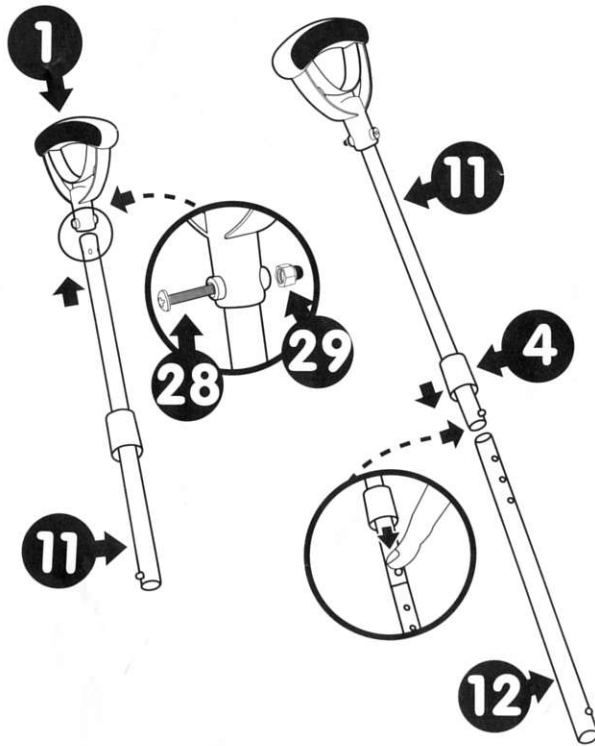

0

SPIDERMAN
Vinci Plus Trike
REF.0563853

34 96 555 09 66