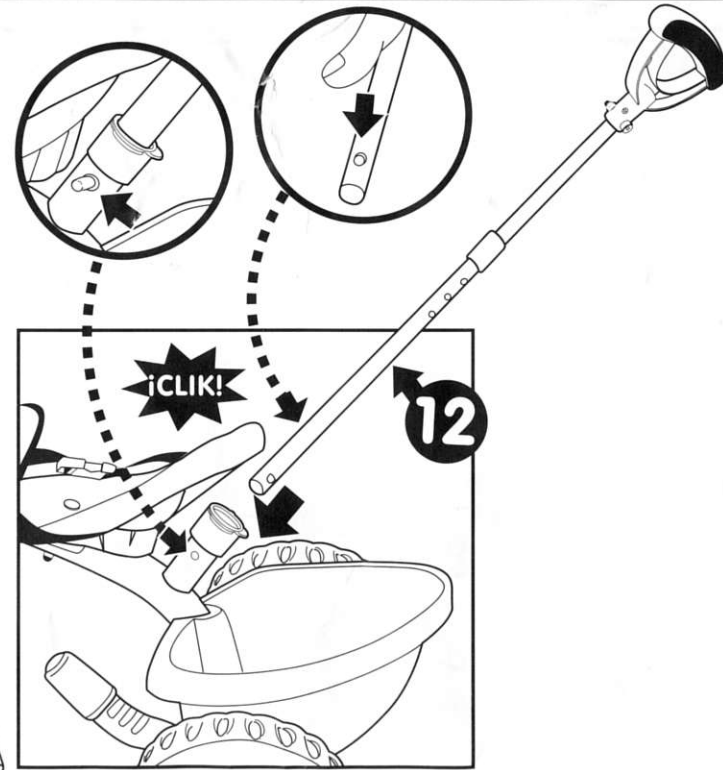

0

SPIDERMAN
Vinci Plus Trike
REF.0563853

34 96 555 09 66