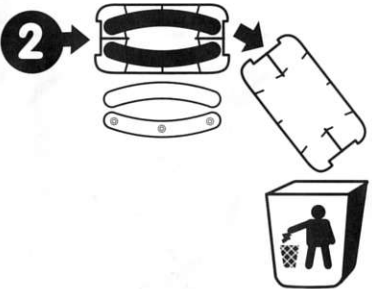

0

SPIDERMAN
Vinci Plus Trike
REF.0563853

34 96 555 09 66