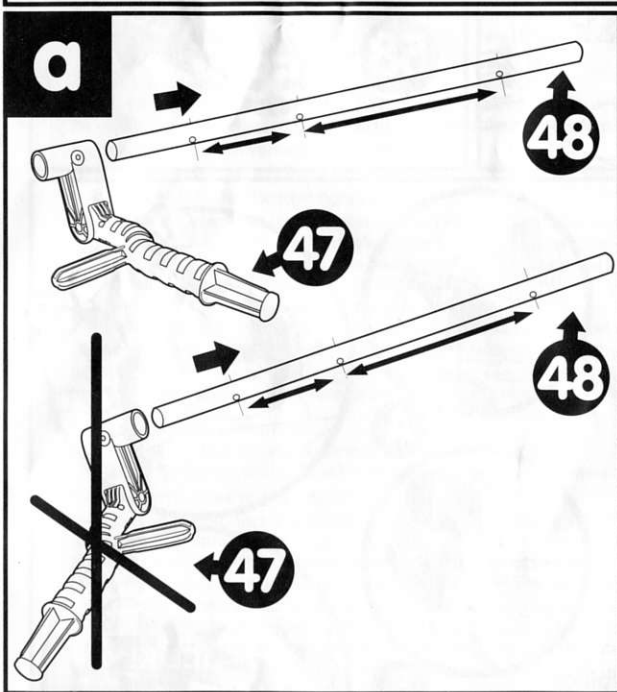

- Puede resultar peligroso que los tornillos 16,28,55,57 y 59 estén mal montados. Es necesario, revisar periódicamente que estén firmemente apretados. Si no se efectúan dichas verificaciones, el juguete puede provocar una caída o volcar. Utilizar en terreno llano y sin obstáculos.

- Si les vis 16,28,55,57 et 59 sont mal montées, le produit peut s'avérer dangereux. C'est nécessaire, s'assurer régulièrement qu'elles sont bien vissées. Si ces vérifications ne sont pas effectuées, le jouet peut provoquer des chutes ou se renverser. Utiliser sur un terrain plat et sans obstacles.

- If screws 16,28,55,57 & 59 are not tightened very firmly, the construction of the trike could become unstable. It is essential that you check the products, condition regularly (assembly and plastic), tighten or refix safety elements if necessary. For use on flat surfaces without obstructions.

- Wenn schraube 16,28,55,57 und 59 schlecht montiert sind, kann sich das produkt als gefährlich erweisen. Es ist notwendig regelmässig zu überprüfen, ob die schrauben noch fest sitzen. Wenn diese prüfungen nicht durchgeführt werden, kann das spielzeug stürze verursachen oder umfallen. Nur auf ebemem gelände ohne hindernisse zu verwenden.