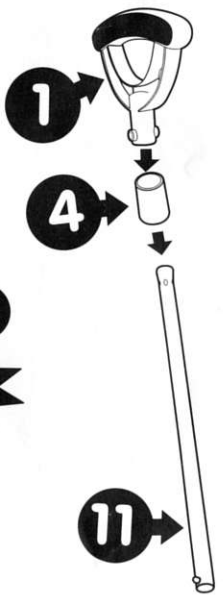

0

SPIDERMAN
Vinci Plus Trike
REF.0563853

34 96 555 09 66