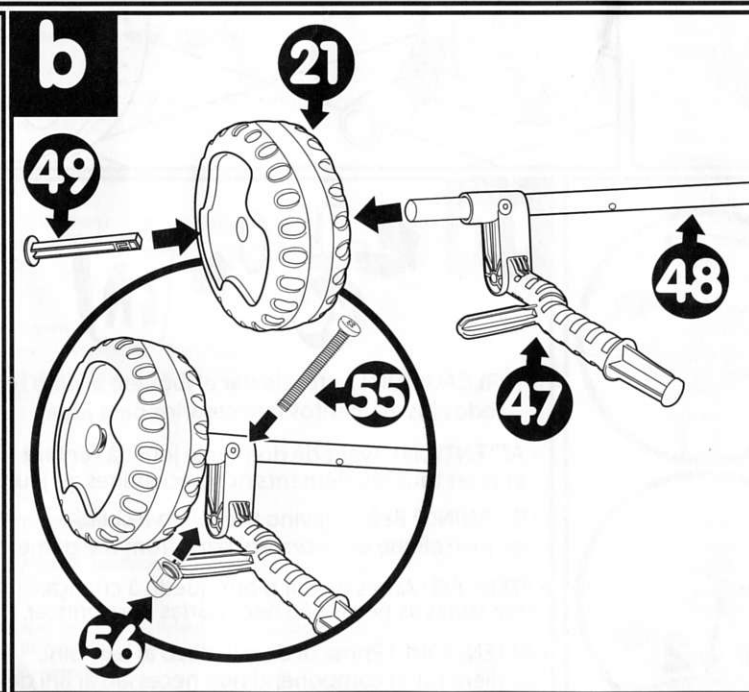

- Puede resultar peligroso que los tornillos 16,28,55,57 y 59 estén mal montados. Es necesario, revisar periódicamente que estén firmemente apretados. Si no se efectúan dichas verificaciones, el juguete puede provocar una caída o volcar. Utilizar en terreno llano y sin obstáculos.

- Si les vis 16,28,55,57 et 59 sont mal montées, le produit peut s'avérer dangereux. C'est nécessaire, s'assurer régulièrement qu'elles sont bien vissées. Si ces vérifications ne sont pas effectuées, le jouet peut provoquer des chutes ou se renverser. Utiliser sur un terrain plat et sans obstacles.

- If screws 16,28,55,57 & 59 are not tightened very firmly, the construction of the trike could become unstable. It is essential that you check the products, condition regularly (assembly and plastic), tighten or refix safety elements if necessary. For use on flat surfaces without obstructions.

- Wenn schraube 16,28,55,57 und 59 schlecht montiert sind, kann sich das produkt als gefährlich erweisen. Es ist notwendig regelmässig zu überprüfen, ob die schrauben noch fest sitzen. Wenn diese prüfungen nicht durchgeführt werden, kann das spielzeug stürze verursachen oder umfallen. Nur auf ebemem gelände ohne hindernisse zu verwenden.