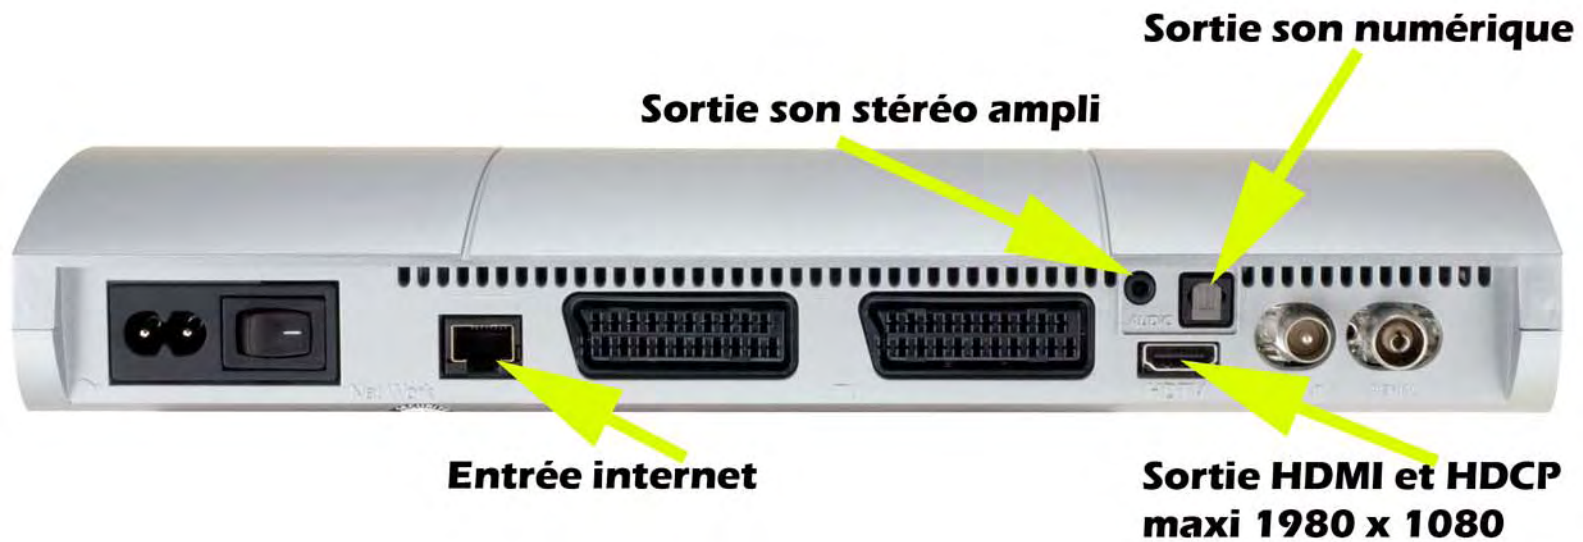

Processeur MPG4 SD & HD