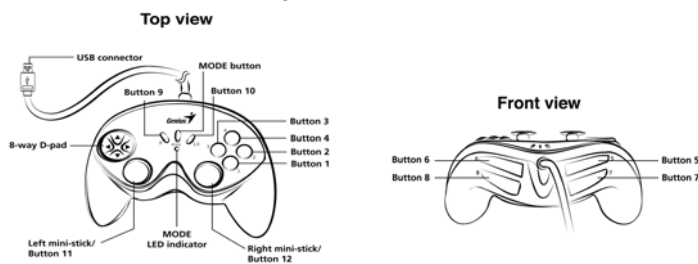

## Fonctionnalités de l'unité de jeu

### Installation de l'unité de jeu

1. Assurez-vous que votre ordinateur est allumé.
2. Insérez le disque du pilote dans votre lecteur CD-ROM et le programme d'installation se lance automatiquement. Si tel n'était pas le cas, lancez l'installation manuellement en sélectionnant Démarrer/exécuter, puis en tapant "E:\setup" ("E:" représentant l'emplacement de votre lecteur CD-ROM); appuyez enfin sur la touche Entrée.
3. Veuillez suivre les instructions s'affichant sur l'écran pour terminer l'installation. (Notez que certains systèmes d'exploitation installent en premier lieu le programme DirectX, suivez donc simplement les instructions sur l'écran pour parachever l'installation).
4. Une fois l'installation du logiciel terminée, vous pouvez connecter votre appareil de jeu au port USB de votre ordinateur.
5. Cliquez sur le bouton Démarrer de la barre des tâches de Windows, puis sur Paramètres et Panneau de configuration, et double-cliquez sur l'icône Contrôleurs de jeu ou Options de jeu.
6. Dans la boîte de dialogue "Contrôleurs de jeu" ou "Options de jeu", vous pouvez calibrer et tester votre contrôleur de jeu avant de commencer à l'utiliser.
7. Une fois le calibrage et test effectués, vous pouvez commencer à jouer.

#### Important:

1. Votre contrôleur de jeu est équipé d'un mode Analogique/Numérique/Voiture. Vous pouvez passer d'un mode à l'autre selon le jeu en cours. (Par défaut: Mode Analogique)

Matériel / Mode	Mode Analogique	Mode Numérique	Mode Voiture
D-pad	POV HAT	Action Axes X & Y	POV HAT
Mini-stick gauche	Action Axes X & Y	Action Axes X & Y	Action Axe X
Mini-stick droit	Gaz & Direction	Gaz & Direction	Action Axe Y
Voyant LED	Voyant Rouge	Voyant Vert	Voyant Orange